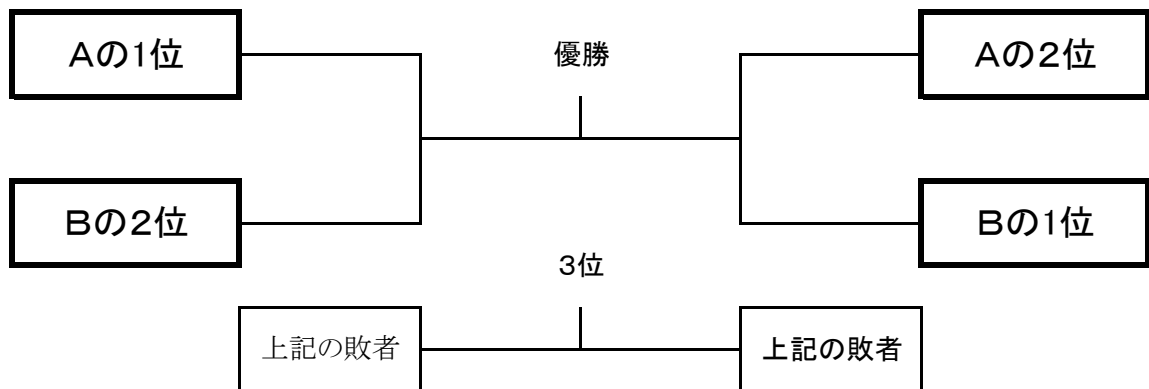

平成29年度 中信高等学校定時制通信制秋季体育大会

平成29年11月11日(土)
会場 松本筑摩高等学校

バドミントン(男子個人)

Aグループ		①	②	③	④	⑤	勝	負	順位
①	奥原 和真 (松本筑摩・午前午後)								
②	林 龍斗 (松本筑摩・午前午後)								
③	中屋 広翔 (松本筑摩・午前午後)								
④	穂阪 太陽 (松本筑摩・夜間)								
⑤	小嶋 聖志 (池田工業)								

Bグループ		①	②	③	④	勝	負	順位
①	丸山 聖輝 (松本筑摩・午前午後)							
②	袖山 優輝 (松本筑摩・午前午後)							
③	三浦 涼太郎 (松本筑摩・午前午後)							
④	百瀬 溪人 (松本筑摩・午前午後)							

【決勝トーナメント】