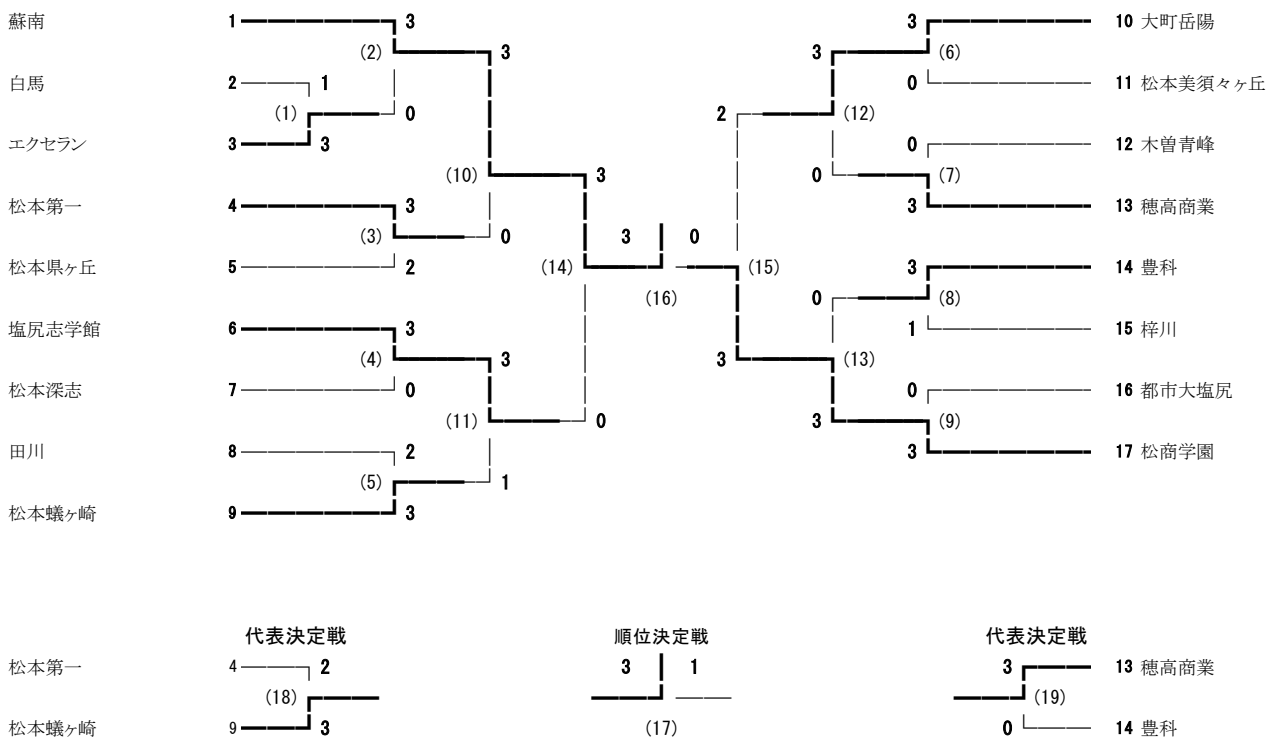

H29年度中信高校総体バドミントン競技 男子学校対抗

信州スカイパーク体育館

平成29年5月12日～14日

H29年度中信高校総体バドミントン競技 女子学校対抗

H29年度中信高校総体バドミントン競技 男子ダブルス

平成29年5月12日～14日

信州スカイパーク体育館

H 2 9 年度 中信高校総体バドミントン競技 女子ダブルス