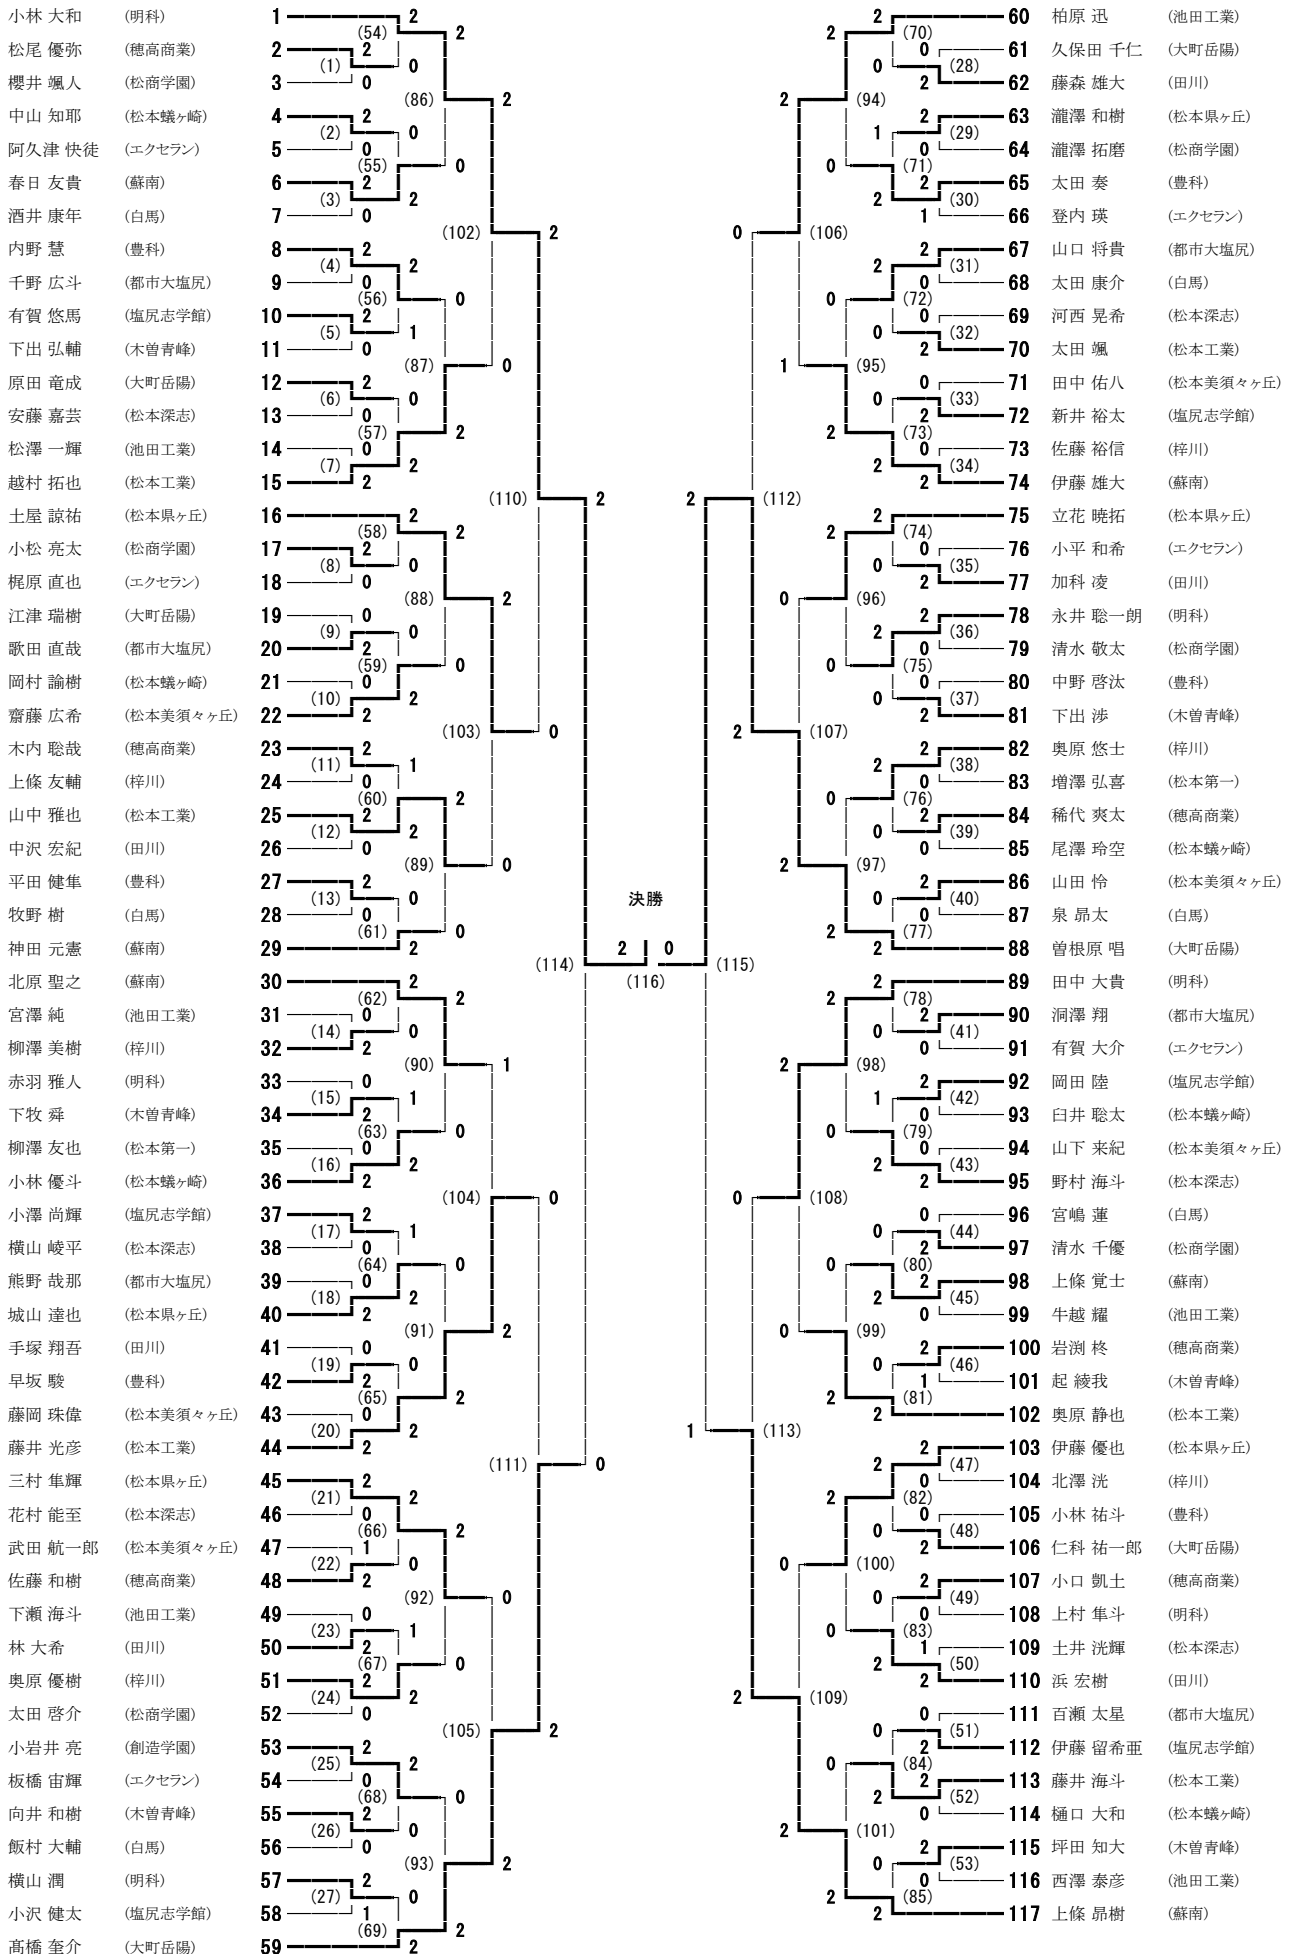

H29年度中信高校総体バドミントン競技 男子シングルス

平成29年5月12日～14日
信州スカイパーク体育館