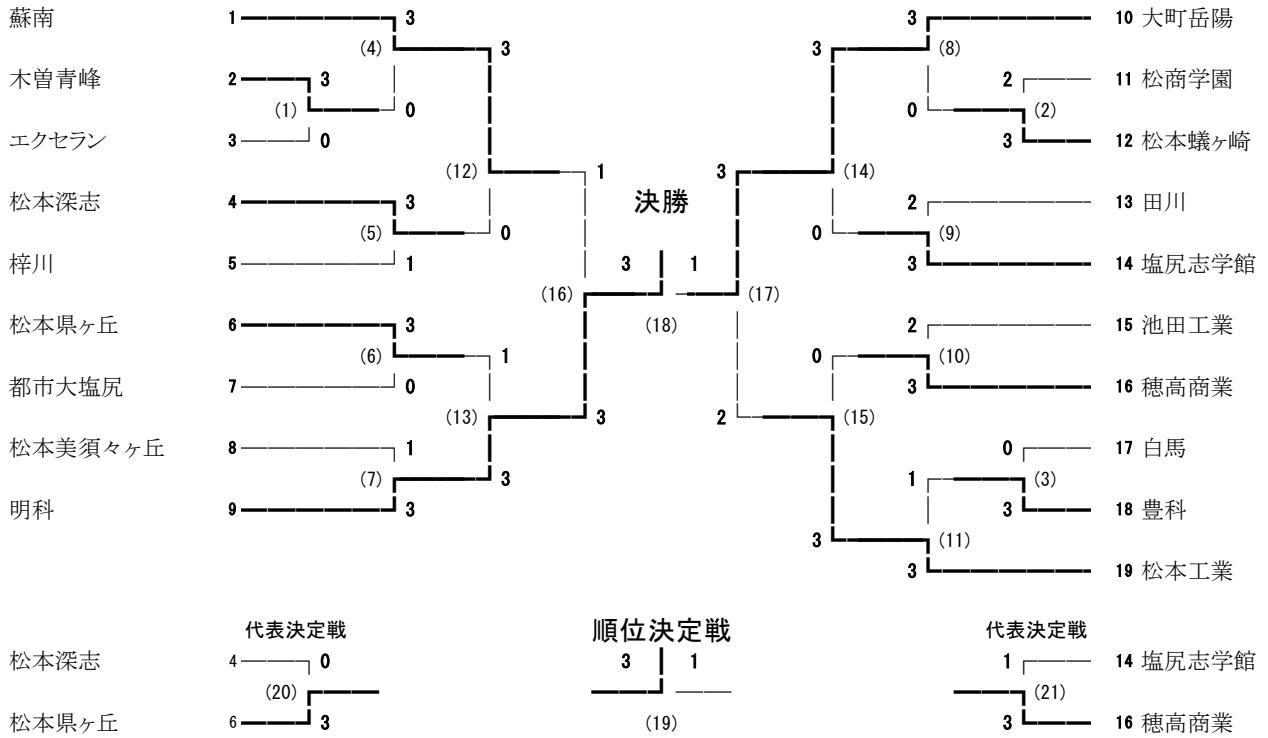

H29年度中信高校総体バドミントン競技 男子学校対抗

信州スカイパーク体育館

平成29年5月12日～14日

H29年度中信高校総体バドミントン競技 女子学校対抗

H29年度中信高校総体バドミントン競技 男子ダブルス

平成29年5月12日～14日

信州スカイパーク体育館

H 2 9 年度 中信高校総体バドミントン競技 女子ダブルス