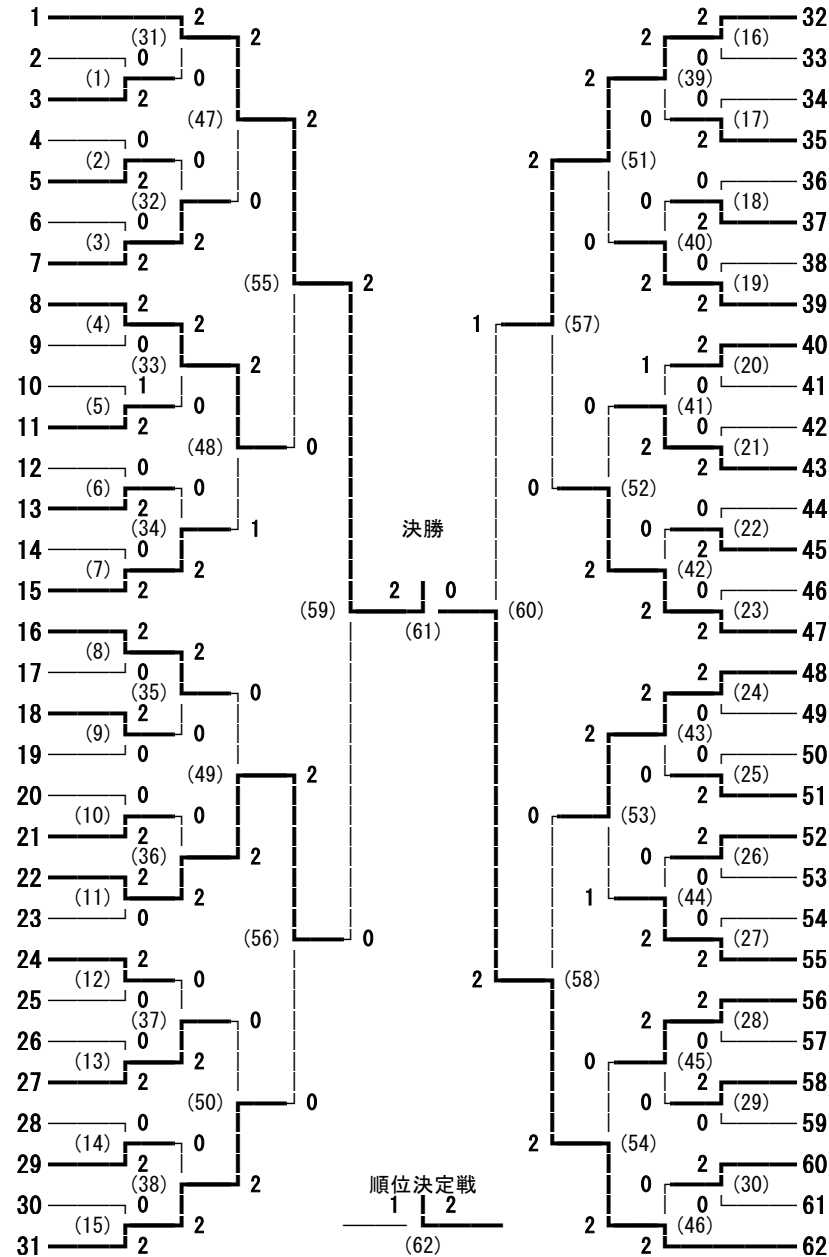

H 2 9 年度 中信高校総体バドミントン競技 女子ダブルス

平成29年5月12日～14日
信州スカイパーク体育館

- 松井 あかり・小椋 梨生 (蘇南)
- 勝野 鈴・長澤 理江 (白馬)
- 唐沢 日遥・望月 星良 (松本第一)
- 小澤 祐奈・宍戸 優希 (松本深志)
- 峯村 わかな・宮島 理子 (大町岳陽)
- 合戸 友香・狭場 未歩 (木曽青峰)
- 丸山 紗弥・寺澤 千奈 (塩尻志学館)
- 吉澤 彩芽・百瀬 美紗 (徳高商業)
- 中島 羽瑠・中田 美紀 (田川)
- 樋口 花梨・桐山 麻由 (松本県ヶ丘)
- 石川 瑠乃・岸 海優 (松本美須ヶヶ丘)
- 松田 唯・布山 香純 (梓川)
- 栗原 綾・上條 みなみ (豊科)
- 伊藤 彩乃・布山 菜都音 (松商学園)
- 市川 琴美・永井 優花 (松本蟻ヶ崎)
- 宗像 歩杏・小林 真菜美 (梓川)
- 金蔵 未優・原田 なつみ (松本蟻ヶ崎)
- 藤森 紗希・菊池 里彩 (塩尻志学館)
- 田中 薫子・添田 良々華 (松本深志)
- 御所窪 瑠扇・百瀬 優希 (都市大塩尻)
- 高樋 奈々・古野 成美 (木曽青峰)
- 池戸 真奈美・三石 くるみ (蘇南)
- 牧田 舞・山下 優生 (松本第一)
- 松澤 彩華・片岡 愛結 (大町岳陽)
- 岩垂 瀬夏・百瀬 千尋 (田川)
- 池上 朱音・吉澤 優花 (徳高商業)
- 中村 明日香・三矢 怜奈 (松本県ヶ丘)
- 竹野入 美咲・二村 春妃 (エクセラン)
- 長嶺 ほのか・馬淵 瑞希 (豊科)
- 土橋 綾歌・西澤 愛純 (松本美須ヶヶ丘)
- 三橋 夏澄・西本 杏里 (松商学園)

- 津野 琴音・佐野 七望 (蘇南)
- 後藤 紗奈・今市 百音 (松本県ヶ丘)
- 一柳 美有・大島 美羽 (塩尻志学館)
- 酒井 結衣・青木 彩花 (松本蟻ヶ崎)
- 勝野 由李夏・澤口 百佳 (エクセラン)
- 塩原 彩耶・大堀 和佳奈 (松本第一)
- 久保田 樺乃・関根 明日香 (豊科)
- 安藤 里架・白澤 絵理奈 (松本深志)
- 玉木 桃寧・宮川 奈美 (松商学園)
- 倉谷 奈菜・松井 美緒 (梓川)
- 高樋 真琴・松原 かのん (木曽青峰)
- 酒井 愛永・加藤 葉月 (田川)
- 松田 亜里砂・鈴木 愛理 (白馬)
- 青柳 晶子・目黒 彩音 (徳高商業)
- 本間 千裕・西村 羽夏 (松本美須ヶヶ丘)
- 佐藤 未希・若林 七海 (大町岳陽)
- 塩原 朱夏・座光寺 真依 (塩尻志学館)
- 高橋 美久・川崎 菜乃佳 (松本第一)
- 新井 茅乃・松澤 華笑 (大町岳陽)
- 巢山 七海・重野 朋子 (木曽青峰)
- 山崎 真歩・赤羽 真由香 (松本蟻ヶ崎)
- 芹澤 薫子・清水 志織 (松本深志)
- 新谷 夏加・坂 カオリ (梓川)
- 贊川 遥香・贊川 朋香 (松本県ヶ丘)
- 白杵 潮奈・村田 彩夏 (豊科)
- 山口 優花・山本 靖淑 (田川)
- 原山 理沙・酒井 涼葉 (松本美須ヶヶ丘)
- 宇海 祐奈・吉田 瀬織 (徳高商業)
- 大月 純・越智 史果 (都市大塩尻)
- 赤羽 愛美・秋山 みく (エクセラン)
- 青木 結那・垂見 琴奈 (蘇南)