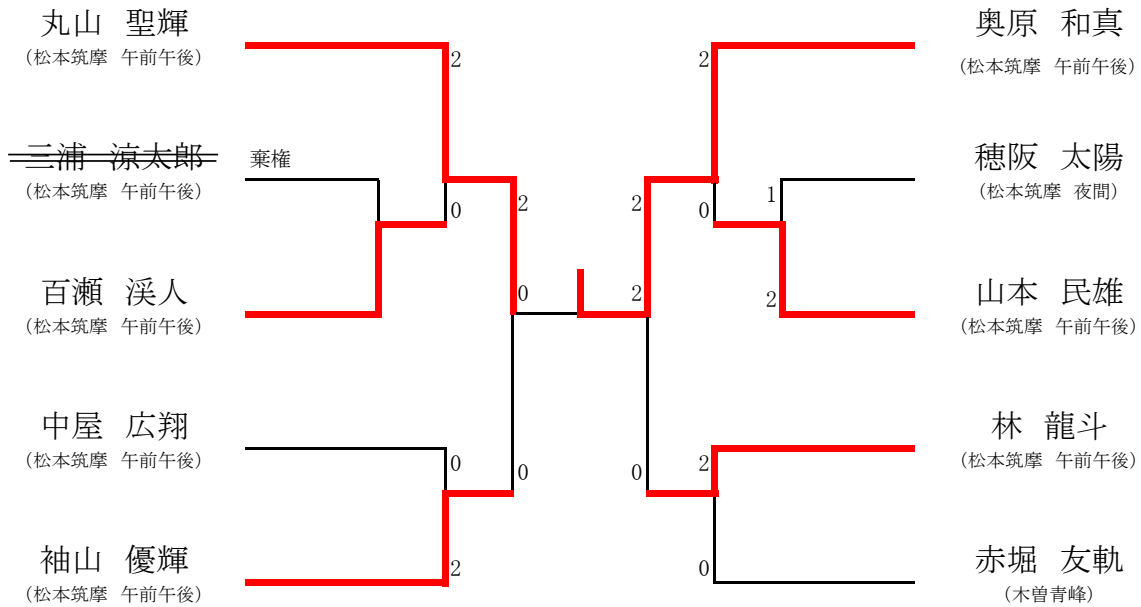

平成29年度中信高等学校定時制通信制体育大会結果

			1位	2位	3位	
バドミントン	男子	個人	奥原和真 <small>松本筑摩・午前午後部</small>	丸山聖輝 <small>松本筑摩・午前午後部</small>	林 龍斗 <small>松本筑摩・午前午後部</small>	袖山優輝 <small>松本筑摩・午前午後部</small>
	女子	個人	齋藤晴奈 <small>松本筑摩・午前午後部</small>	小林亜衣 <small>松本筑摩・午前午後部</small>	佐藤クリスタル <small>池田工業</small>	
卓球	男子	個人	瀧野柁人 <small>松本筑摩・午前午後部</small>	松村貴也 <small>松本筑摩・午前午後部</small>	永原健斗 <small>松本筑摩・通信制</small>	
	女子	個人	佐藤奈緒 <small>松本筑摩・通信制</small>	久保田碧 <small>松本筑摩・夜間部</small>		

開催日時 平成29年5月20日(土)
開催会場 松本筑摩高校

平成29年度 中信高等学校定時制通信制総合体育大会
 日時:平成29年 5月20日(土)
 場所:松本筑摩高校 西体育館 西体育館ギャラリー

バドミントン(男子団体)

松本筑摩・午前午後  出場校なし

バドミントン(男子個人)

バドミントン(女子団体)

松本筑摩・午前午後  出場校なし

バドミントン(女子個人)