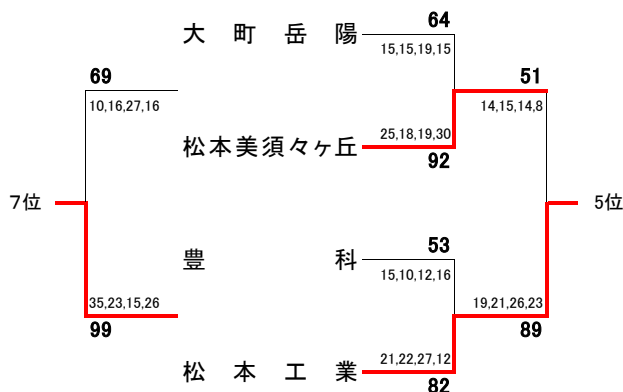

順位

- 1位 松商学園
- 2位 松本第一
- 3位 松本県ヶ丘
- 4位 松本深志
- 5位 松本工業
- 6位 松本美須々ヶ丘
- 7位 豊科
- 8位 大町岳陽

5~8決定戦

順位

- 1位 松商学園
- 2位 豊科
- 3位 松本蟻ヶ崎
- 4位 創造学園
- 5位 田川
- 6位 松本美須々ヶ丘
- 7位 松本第一
- 8位 塩尻志学館

5~8決定戦