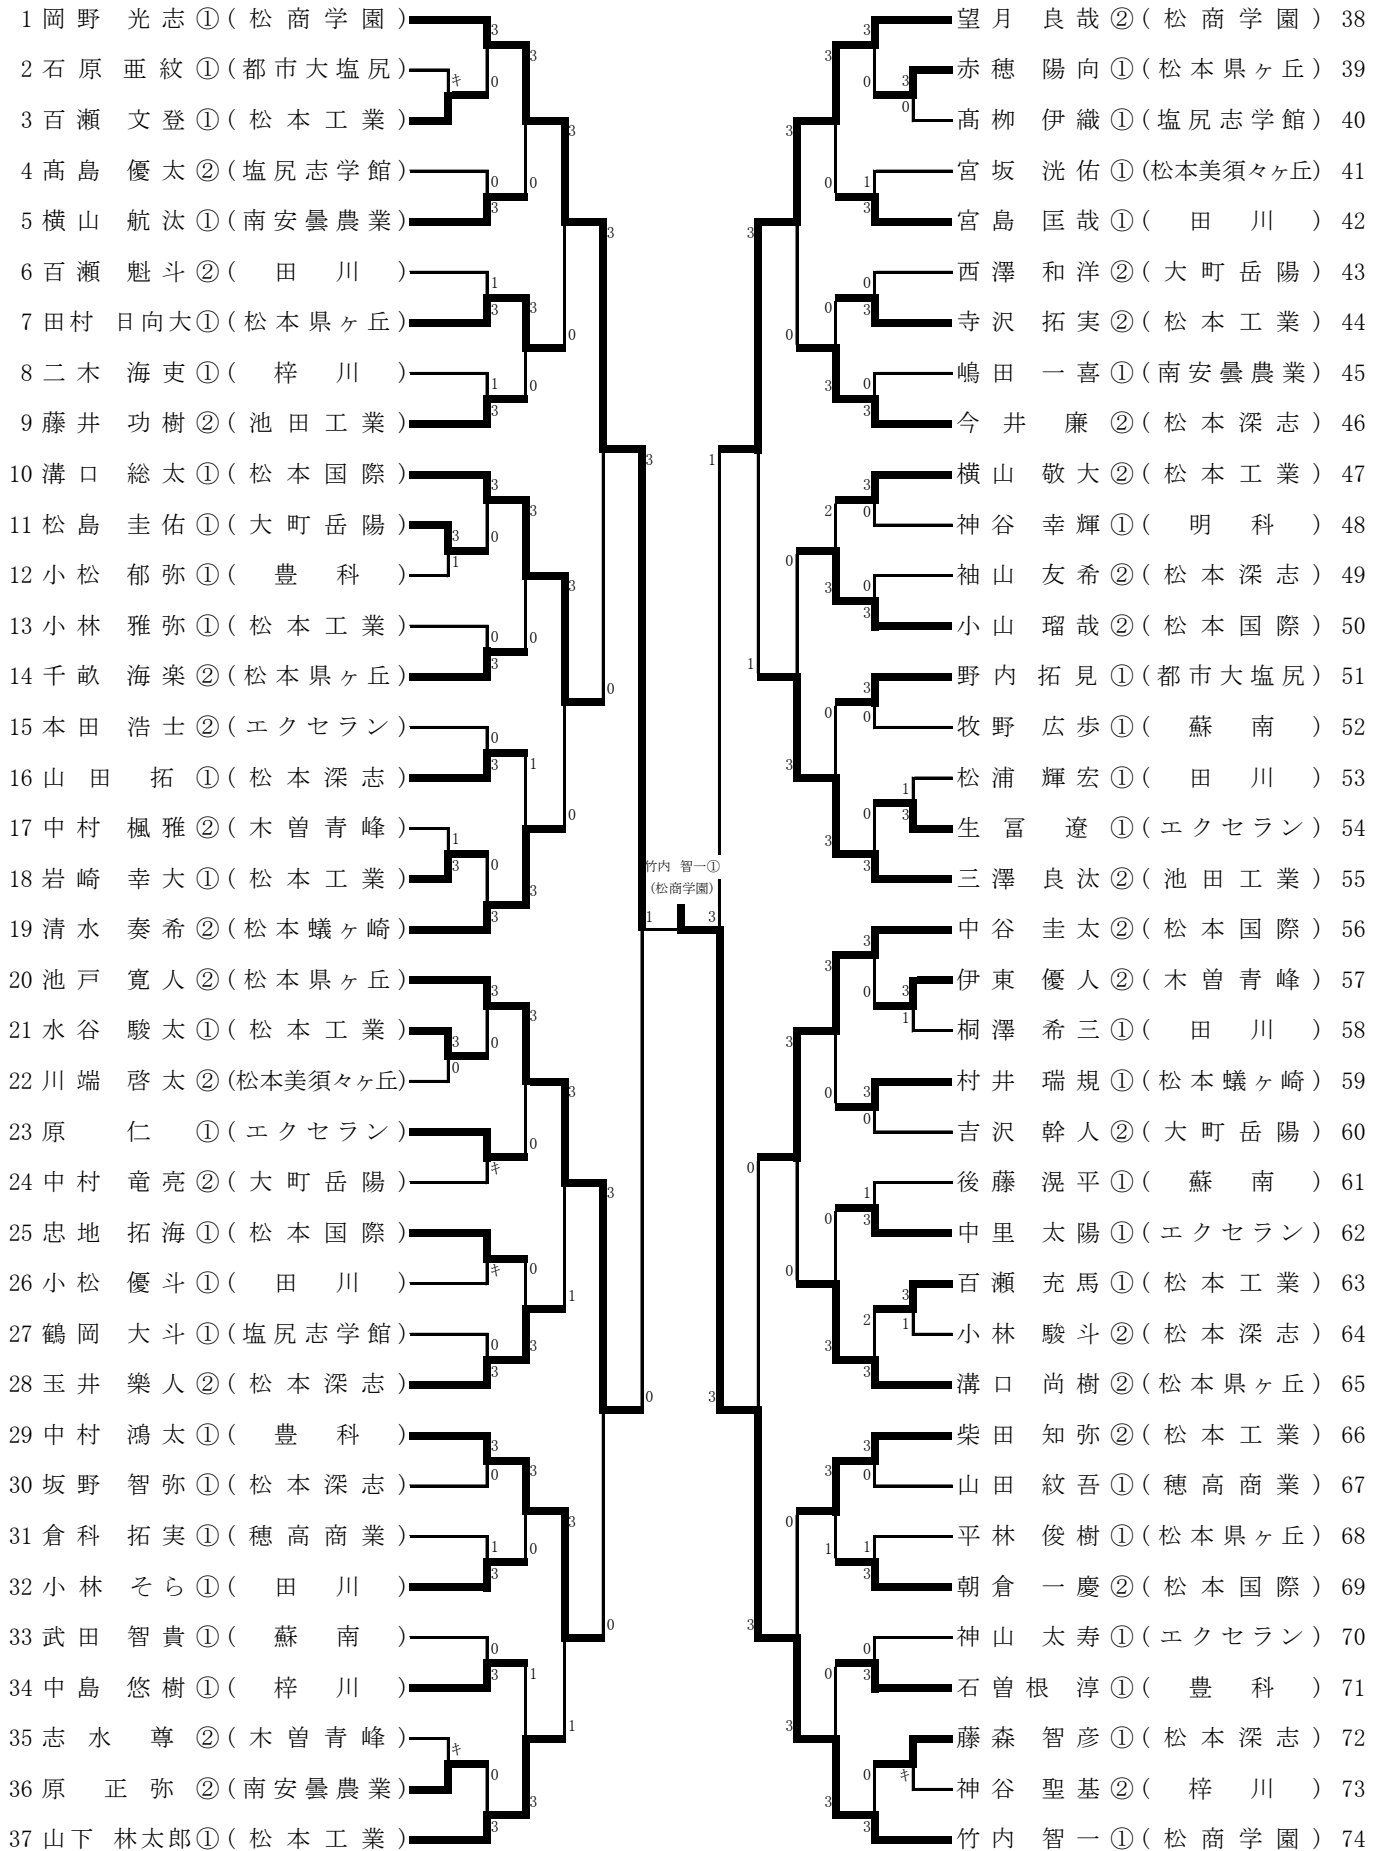

H30年度 中信高等学校新人体育大会結果

平成30年10月13日～14日

安曇野市穂高総合体育館

学校対抗			シングルス			
	男子	女子		男子	女子	
1	松商学園	松商学園	1	谷垣内 颯② (松商学園)	森 みなみ② (松商学園)	
2	松本工業	松本県ヶ丘	2	竹内 智一① (松商学園)	森田 佑以② (松商学園)	
3	松本深志	豊科	3	植西 空② (松商学園)	太田 有奈② (松商学園)	
4	松本県ヶ丘	松本美須々ヶ丘	4	岡野 光志① (松商学園)	大池 桜月紀② (松本県ヶ丘)	
5	松本国際	田川	5	中島 峻汰② (松本国際)	草深 美奈① (松本県ヶ丘)	
6	池田工業	松本国際	6	望月 良哉② (松商学園)	平林 しほり② (松本県ヶ丘)	
7	豊科	塩尻志学館	7	上條 竜也② (松本工業)	澁谷 萌恵② (松本県ヶ丘)	
8	松本蟻ヶ崎	梓川	8	池戸 寛人② (松本県ヶ丘)	宮下 万梨絵② (松商学園)	
			9	宮川 功夢① (梓川)	伴野 奈音① (松本県ヶ丘)	
			10	中谷 圭太② (松本国際)	工 寧 ① (松本県ヶ丘)	
			11	丸山 悠悟② (松本県ヶ丘)	上原 香乃② (梓川)	
			12	溝口 総太① (松本国際)	唐木 有彩① (松商学園)	
			13	山本 涼太郎② (松本工業)	米窪 聖奈① (松商学園)	
			14	三澤 良汰② (池田工業)	小林 沙恵花② (豊科)	
			15	中村 悠馬① (松本深志)	越原 彩乃① (松本国際)	
			16	中村 鴻太① (豊科)	丸山 紗生① (豊科)	

大会記録の詳細は以下のページに掲載してあります

男子学校対抗

○3位決定戦

松本深志	3 0	松本県ヶ丘
------	-------	-------

○5位～8位決定戦

豊科	2 3	松本国際
----	-------	------

池田工業	3 0	松本蟻ヶ崎
------	-------	-------

松本国際	3 2	池田工業
------	-------	------

豊科	3 1	松本蟻ヶ崎
----	-------	-------

1位	松商学園	2位	松本工業	3位	松本深志	4位	松本県ヶ丘
5位	松本国際	6位	池田工業	7位	豊科	8位	松本蟻ヶ崎

女子学校対抗

○3位決定戦

松本美須ヶ丘	2	3	豊科
--------	---	---	----

○5位～8位決定戦

田川	3	0	塩尻志学館
----	---	---	-------

松本国際	3	1	梓川
------	---	---	----

田川	3	2	松本国際
----	---	---	------

塩尻志学館	3	1	梓川
-------	---	---	----

1位	松商学園	2位	松本県ヶ丘	3位	豊科	4位	松本美須ヶ丘
5位	田川	6位	松本国際	7位	塩尻志学館	8位	梓川

男子シングルス(1)

決勝

竹内 智一①(松商学園) 2 3 谷垣内 颯②(松商学園)

男子シングルス(2)

女子シングルス