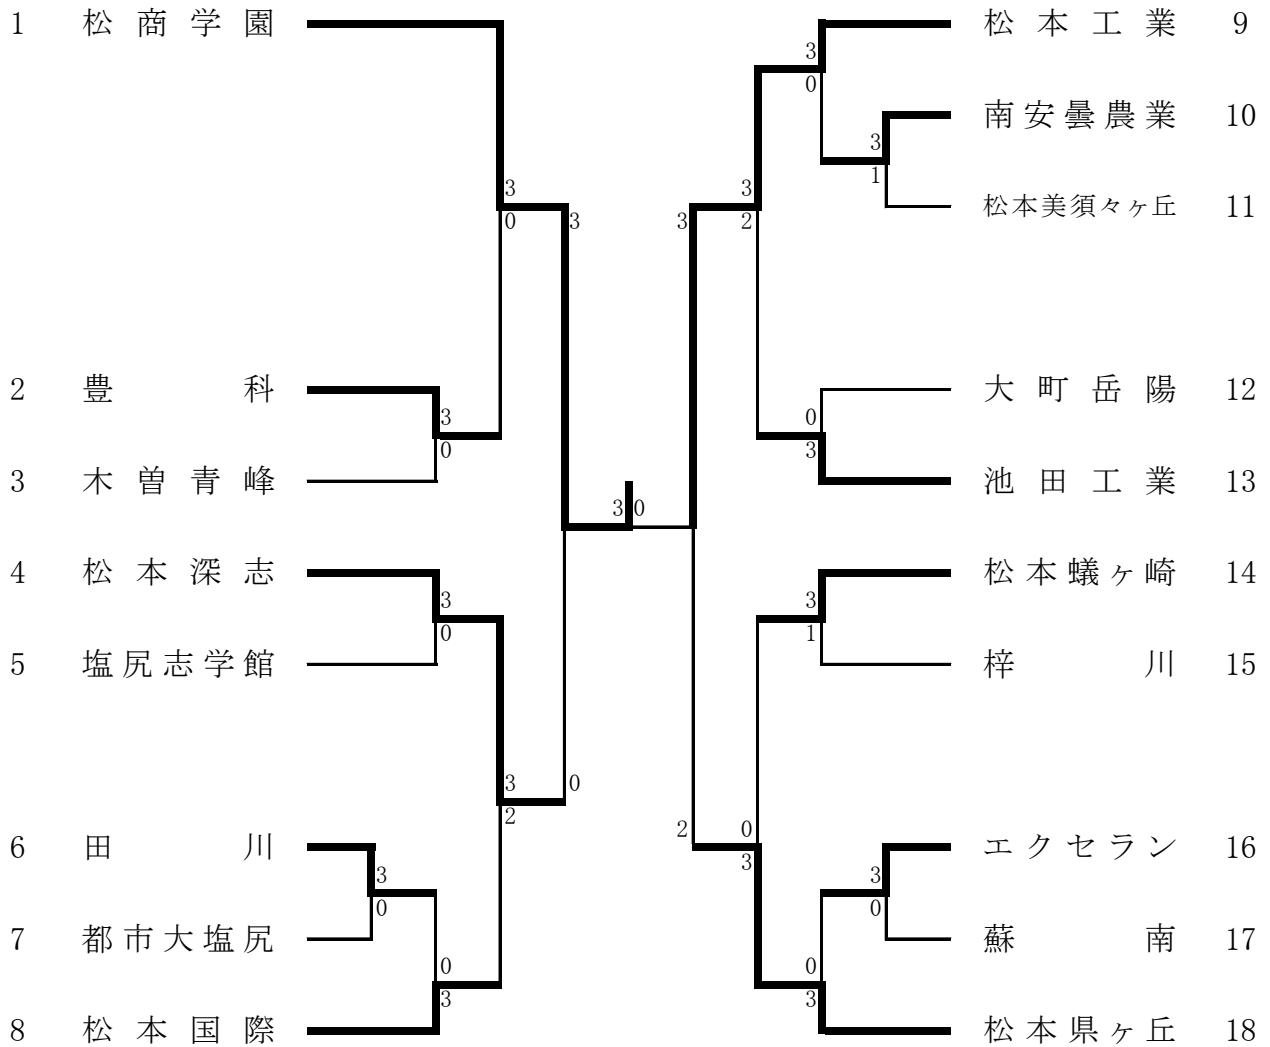

H30年度 中信高等学校新人体育大会結果

平成30年10月13日～14日

安曇野市穂高総合体育館

学校対抗			シングルス			
	男子	女子		男子	女子	
1	松商学園	松商学園	1	谷垣内 颯② (松商学園)	森 みなみ② (松商学園)	
2	松本工業	松本県ヶ丘	2	竹内 智一① (松商学園)	森田 佑以② (松商学園)	
3	松本深志	豊科	3	植西 空② (松商学園)	太田 有奈② (松商学園)	
4	松本県ヶ丘	松本美須々ヶ丘	4	岡野 光志① (松商学園)	大池 桜月紀② (松本県ヶ丘)	
5	松本国際	田川	5	中島 峻汰② (松本国際)	草深 美奈① (松本県ヶ丘)	
6	池田工業	松本国際	6	望月 良哉② (松商学園)	平林 しほり② (松本県ヶ丘)	
7	豊科	塩尻志学館	7	上條 竜也② (松本工業)	澁谷 萌恵② (松本県ヶ丘)	
8	松本蟻ヶ崎	梓川	8	池戸 寛人② (松本県ヶ丘)	宮下 万梨絵② (松商学園)	
			9	宮川 功夢① (梓川)	伴野 奈音① (松本県ヶ丘)	
			10	中谷 圭太② (松本国際)	工 寧 ① (松本県ヶ丘)	
			11	丸山 悠悟② (松本県ヶ丘)	上原 香乃② (梓川)	
			12	溝口 総太① (松本国際)	唐木 有彩① (松商学園)	
			13	山本 涼太郎② (松本工業)	米窪 聖奈① (松商学園)	
			14	三澤 良汰② (池田工業)	小林 沙恵花② (豊科)	
			15	中村 悠馬① (松本深志)	越原 彩乃① (松本国際)	
			16	中村 鴻太① (豊科)	丸山 紗生① (豊科)	

大会記録の詳細は以下のページに掲載してあります

男子学校対抗

○3位決定戦

松本深志	3 0	松本県ヶ丘
------	-------	-------

○5位～8位決定戦

豊科	2 3	松本国際
----	-------	------

池田工業	3 0	松本蟻ヶ崎
------	-------	-------

松本国際	3 2	池田工業
------	-------	------