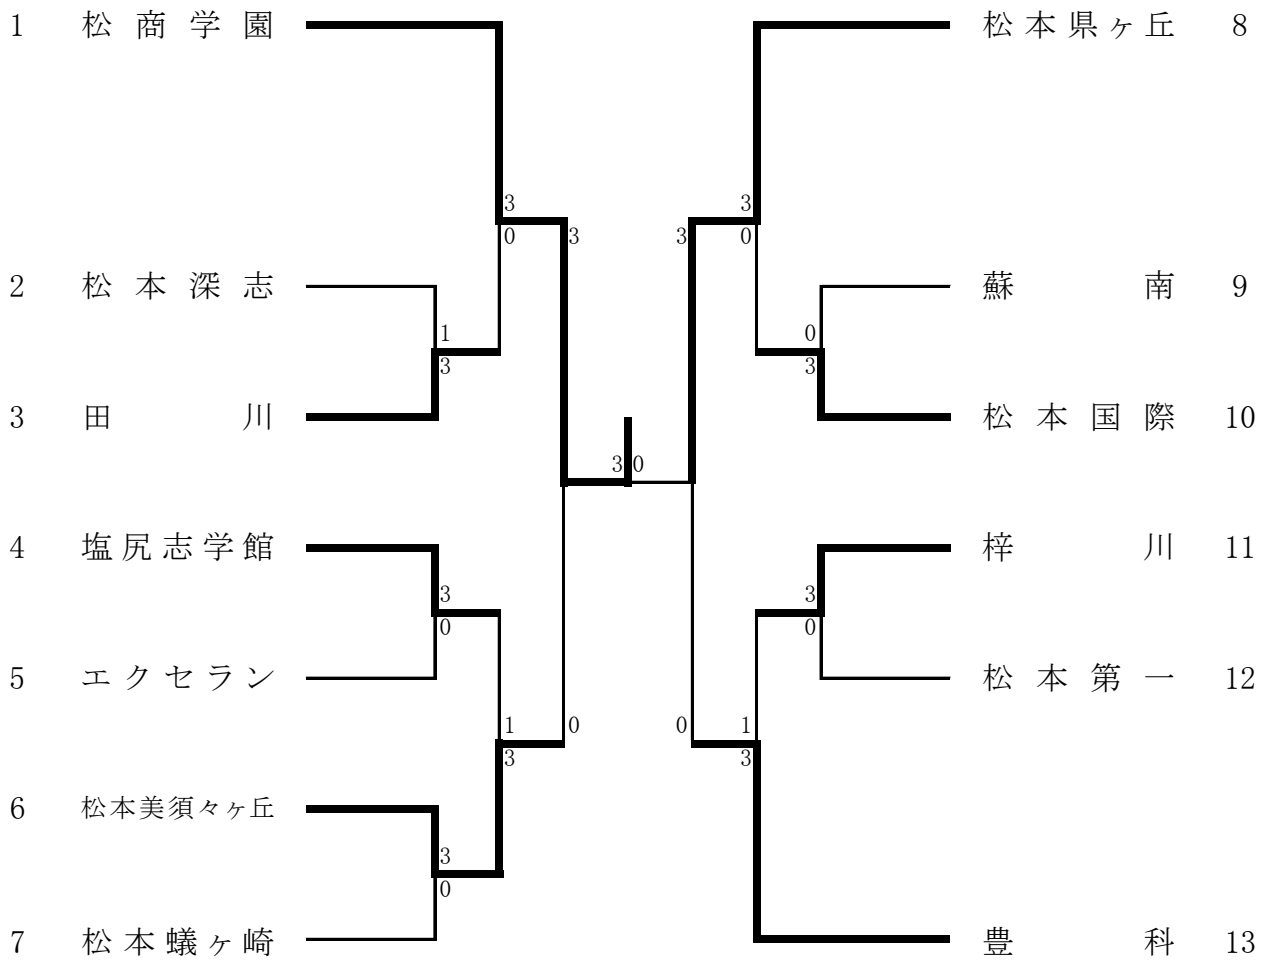

女子学校対抗

○3位決定戦

松本美須ヶ丘	2	3	豊科

○5位～8位決定戦

田川	3	0	塩尻志学館

松本国際	3	1	梓川

田川	3	2	松本国際

塩尻志学館	3	1	梓川

1位	松商学園	2位	松本県ヶ丘	3位	豊科	4位	松本美須ヶ丘
5位	田川	6位	松本国際	7位	塩尻志学館	8位	梓川