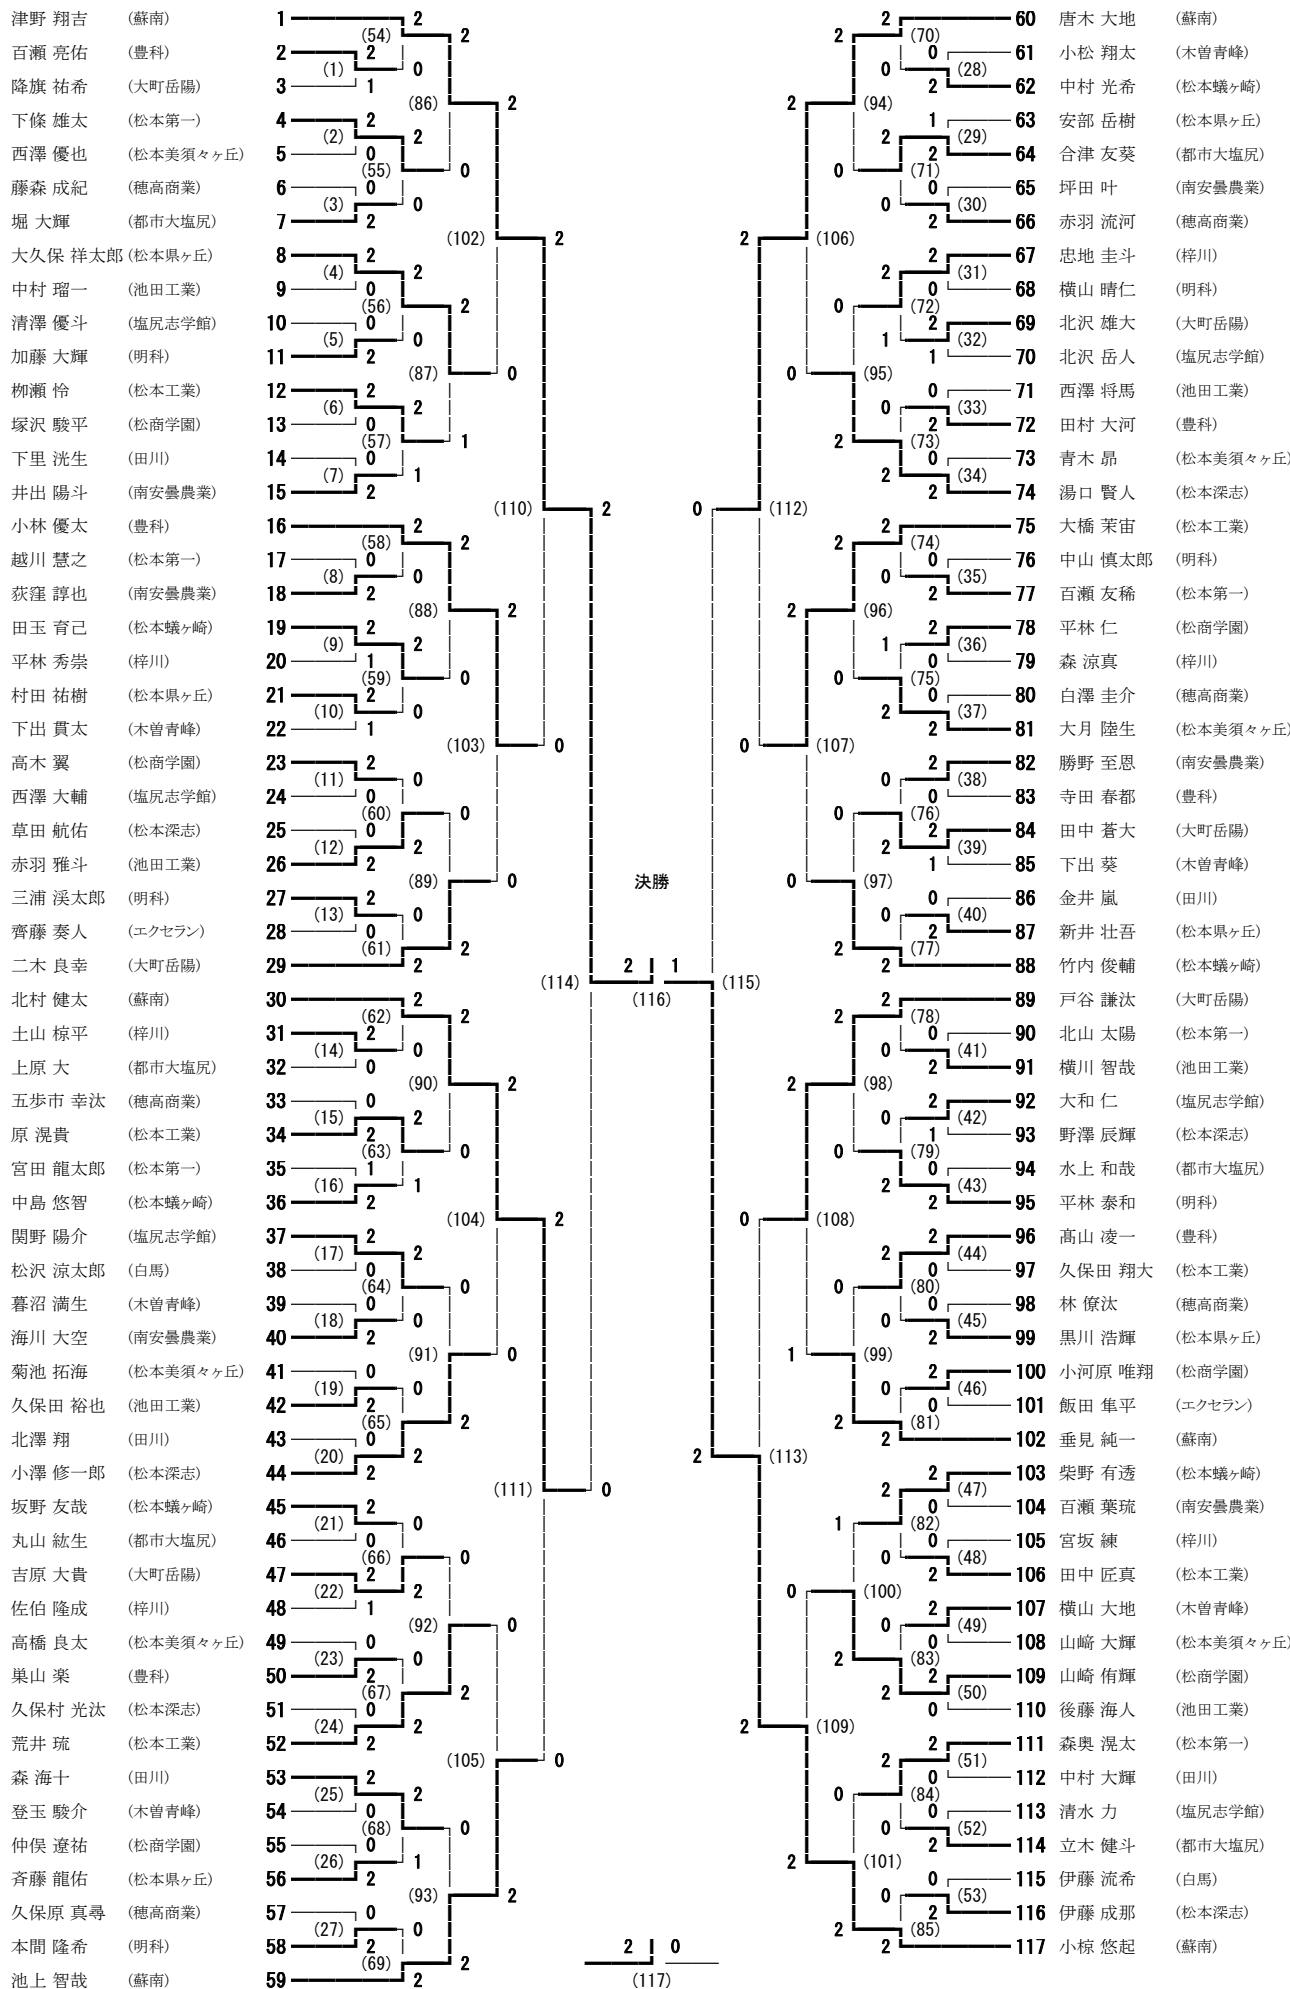

平成30年度 中信高等学校新人体育大会 バドミントン競技

2018年

11月 8日

11月 9日

11月 10日

信州スカイパーク体育館 大町市運動公園総合体育館

男子学校対抗

- 1 蘇南
- 2 大町岳陽
- 3 松本蟻ヶ崎
- 4 豊科
- 5 松本工業
- 5 松本深志

女子学校対抗

- 1 蘇南
- 2 松商学園
- 3 塩尻志学館
- 4 松本蟻ヶ崎
- 5 豊科
- 5 梓川

男子ダブルス	女子ダブルス
1 津野 翔吉・小椋 悠起 (蘇南)	1 三石 くるみ・池戸 真奈美 (蘇南)
2 藤森 達哉・池上 智哉 (蘇南)	2 西村 奏夢・岩松 桃香 (蘇南)
3 北村 健太・唐木 大地 (蘇南)	3 関川 心音・板垣 晶子 (松商学園)
4 戸谷 謙汰・二木 良幸 (大町岳陽)	4 忠地 夏桜・島崎 里紗 (松本蟻ヶ崎)

平成30年度 中信高等学校新人体育大会 バドミントン競技 男子学校対抗

信州スカイパーク体育館 大町市運動公園総合体育館

平成30年11月8日～10日

平成30年度 中信高等学校新人体育大会 バドミントン競技 女子学校対抗

平成30年度 中信高等学校新人体育大会 バドミントン競技 男子シングルス

信州スカイパーク体育館 大町市運動公園総合体育館

平成30年11月8日～10日

平成30年度 中信高等学校新人体育大会 バドミントン競技 女子シングルス