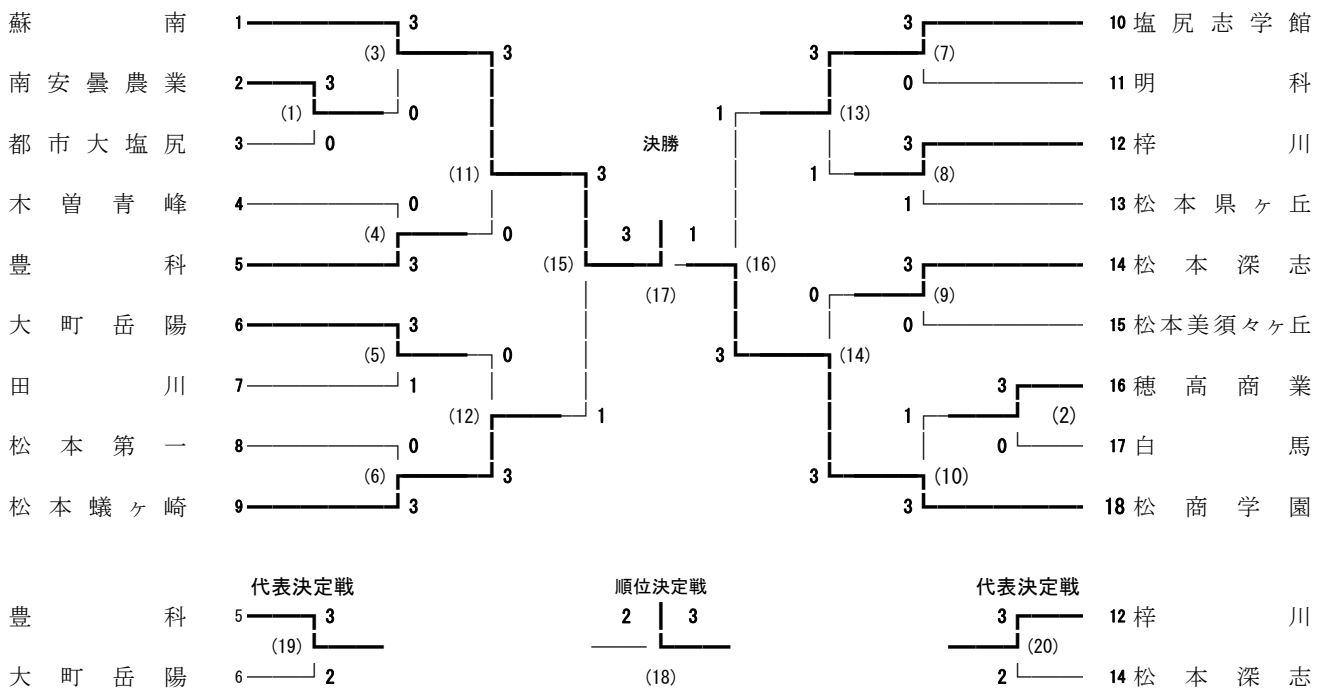

平成30年度 中信高等学校新人体育大会 バドミントン競技 女子学校対抗