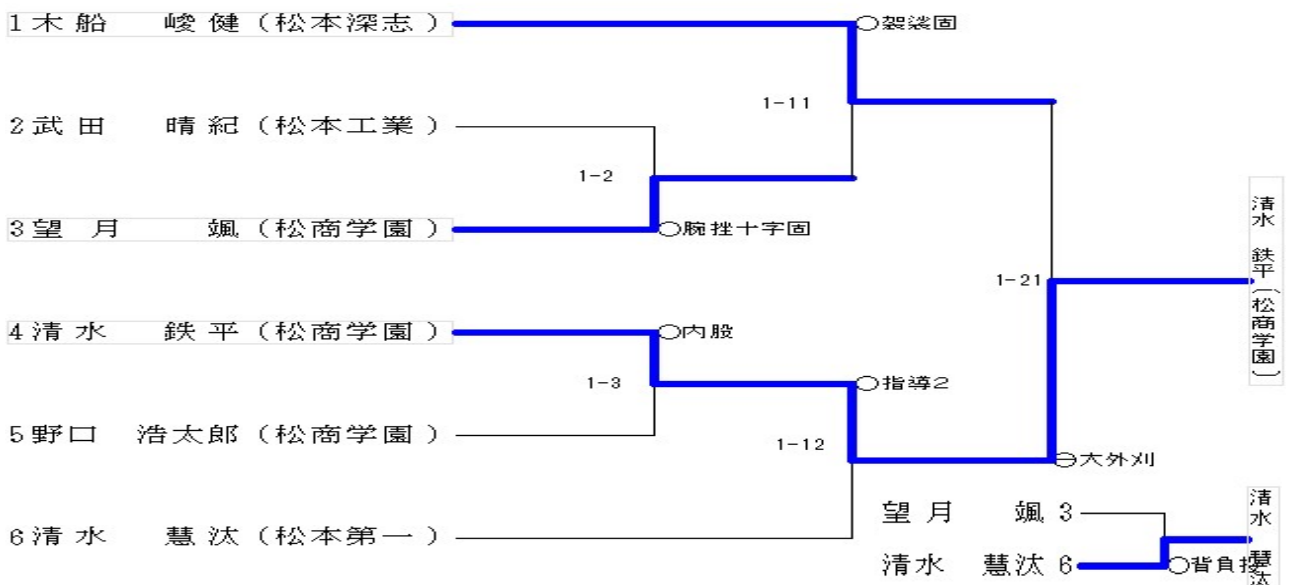

男子団体

女子団体

	松本第一	松商学園	松本工業	勝敗	順位
松本第一		4-1	3-2	2-0	1
松商学園	1-4		②内-2	1-1	2
松本工業	2-3	2-②内		0-2	3

松商学園

男子60kg級

男子66kg級

男子73kg級

		角田	栗田	永田	勝敗	順位
角田 丈	松本第一	△不戦敗	○不戦勝	○大腰	2-0	1
栗田 拓実	松本工業	△不戦敗	○不戦勝	△不戦敗	0-2	3
永田 陸	松本第一	△大腰	○不戦勝	△不戦敗	1-1	2

男子81kg級

		竹村	半戸	鈴木	権野	勝敗	順位
竹村 雄飛	松商学園	△合技	△払腰	○合技	○縦四方固	2-1	2
半戸 大夢	松本第一	○払腰	△合技	○払腰	○縦四方固	3-0	1
鈴木 優馬	松本工業	△合技	△払腰	○合技	○大外刈	1-2	3
権野 貴士	松本工業	△縦四方固	△縦四方固	△大外刈	○大外刈	0-3	4

男子90kg級

杉野 竜世 (松本工業)

杉野 竜世	松本工業	○技有	福澤 哲太	松本第一
-------	------	-----	-------	------