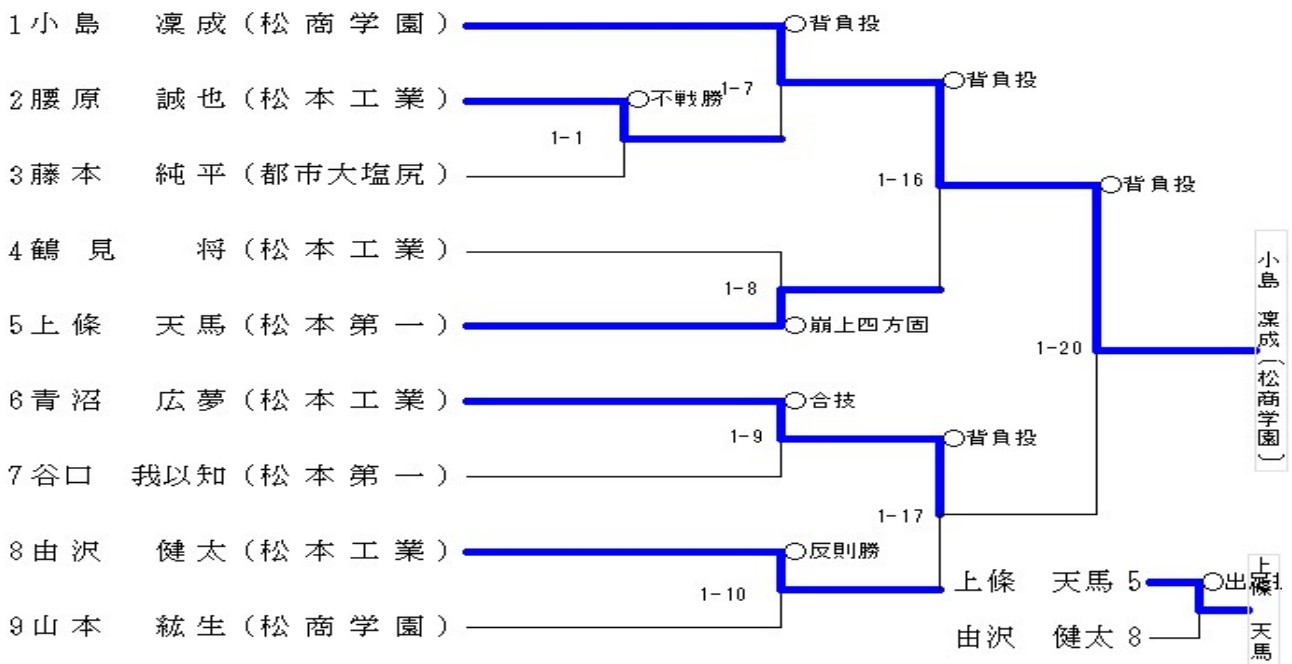

男子団体

女子団体

	松本第一	松商学園	松本工業	勝敗	順位
松本第一		4-1	3-2	2-0	1
松商学園	1-4		②内-2	1-1	2
松本工業	2-3	2-②内		0-2	3

松商学園

男子60kg級

男子66kg級

男子73kg級

		角田	栗田	永田	勝敗	順位
角田 丈	松本第一	△不戦敗	○不戦勝	○大腰	2-0	1
栗田 拓実	松本工業	△不戦敗	○不戦勝	△不戦敗	0-2	3
永田 陸	松本第一	△大腰	○不戦勝	△不戦敗	1-1	2

男子81kg級

		竹村	半戸	鈴木	権野	勝敗	順位
竹村 雄飛	松商学園	△合技	△払腰	○合技	○縦四方固	2-1	2
半戸 大夢	松本第一	○払腰	△合技	○払腰	○縦四方固	3-0	1
鈴木 優馬	松本工業	△合技	△払腰	○合技	○大外刈	1-2	3
権野 貴士	松本工業	△縦四方固	△縦四方固	△大外刈	○大外刈	0-3	4

男子90kg級

杉野 竜世 (松本工業)

杉野 竜世	松本工業	○技有	福澤 哲太	松本第一
-------	------	-----	-------	------