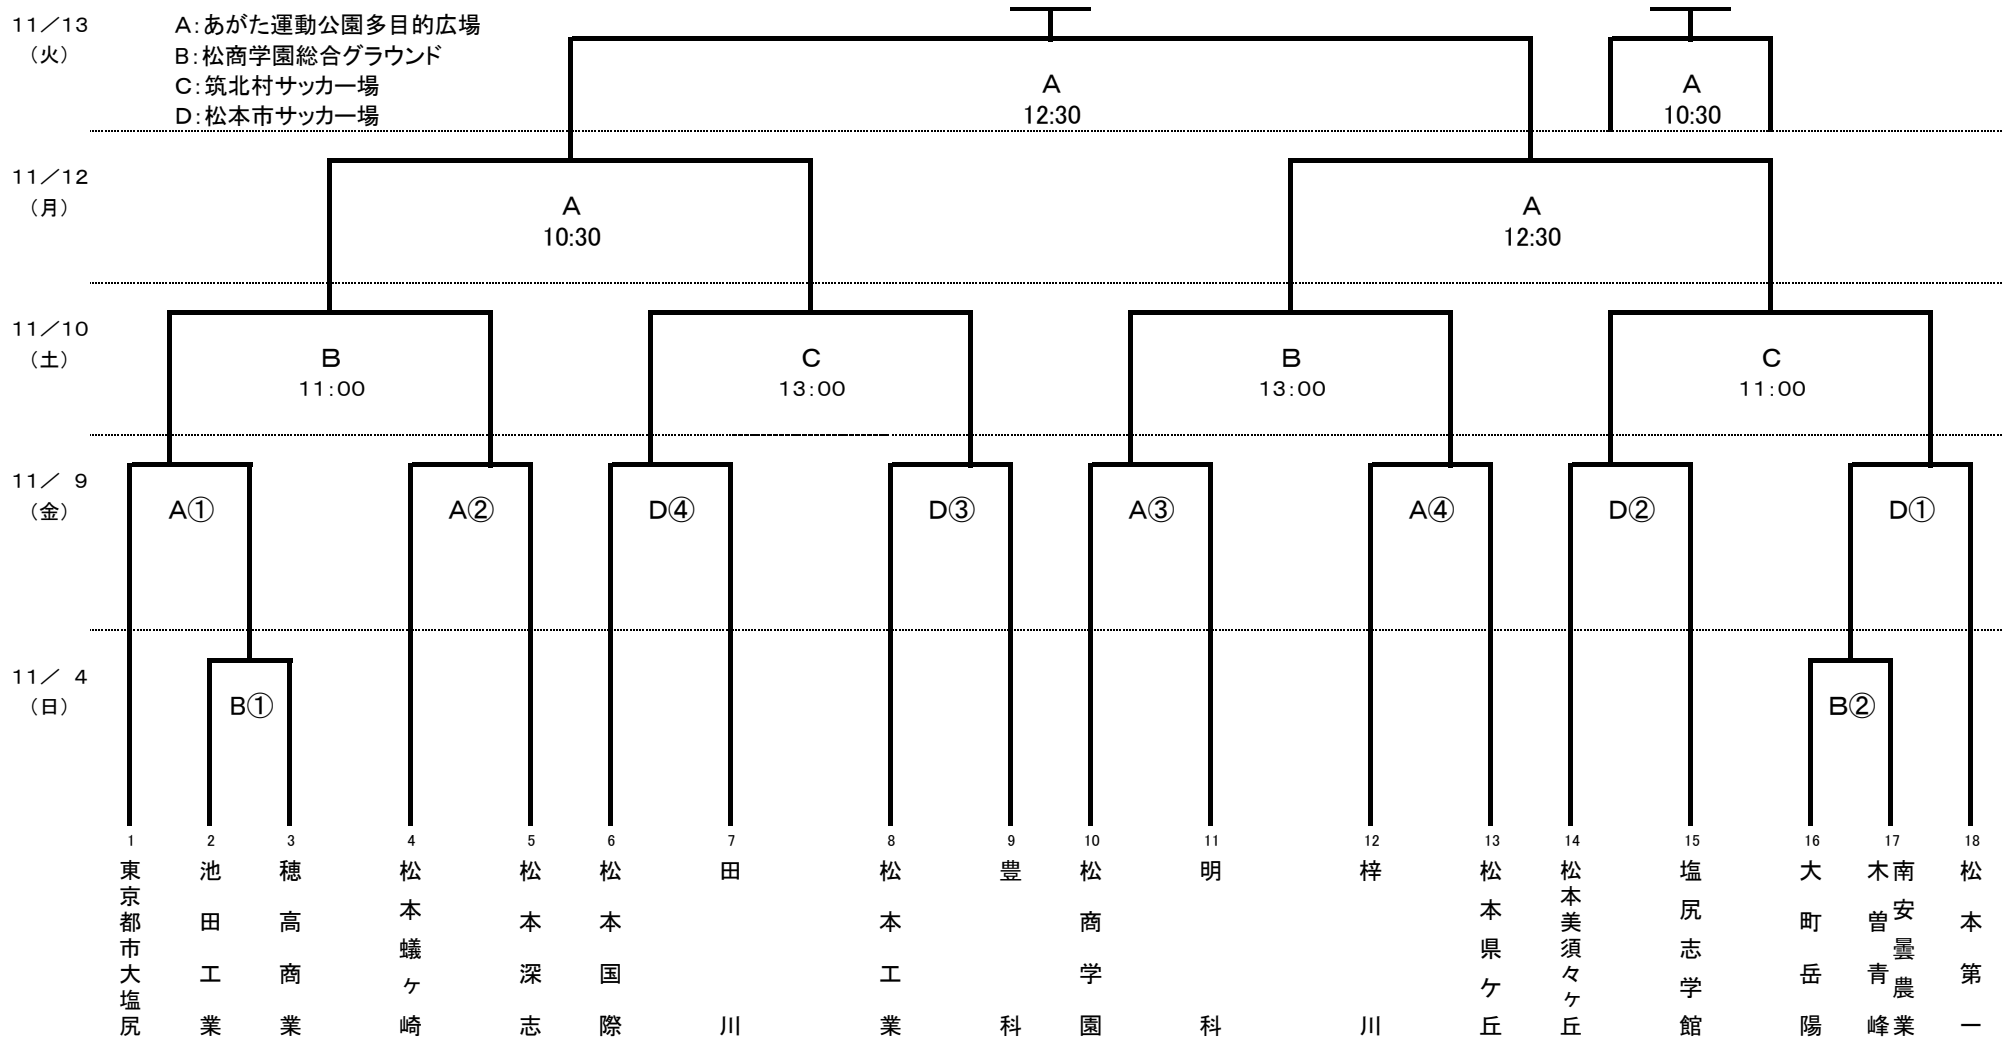

平成30年度 中信高等学校新人体育大会サッカー競技大会

試合開始時間 第一日(4日(日)) ①9:30 ②11:10
 第二日(9日(金)) ①9:30 ②11:10 ③12:50 ④14:30
 第三日(10日(土))
 第四日(12日(月)) トーナメント表に記載
 第五日(13日(火))