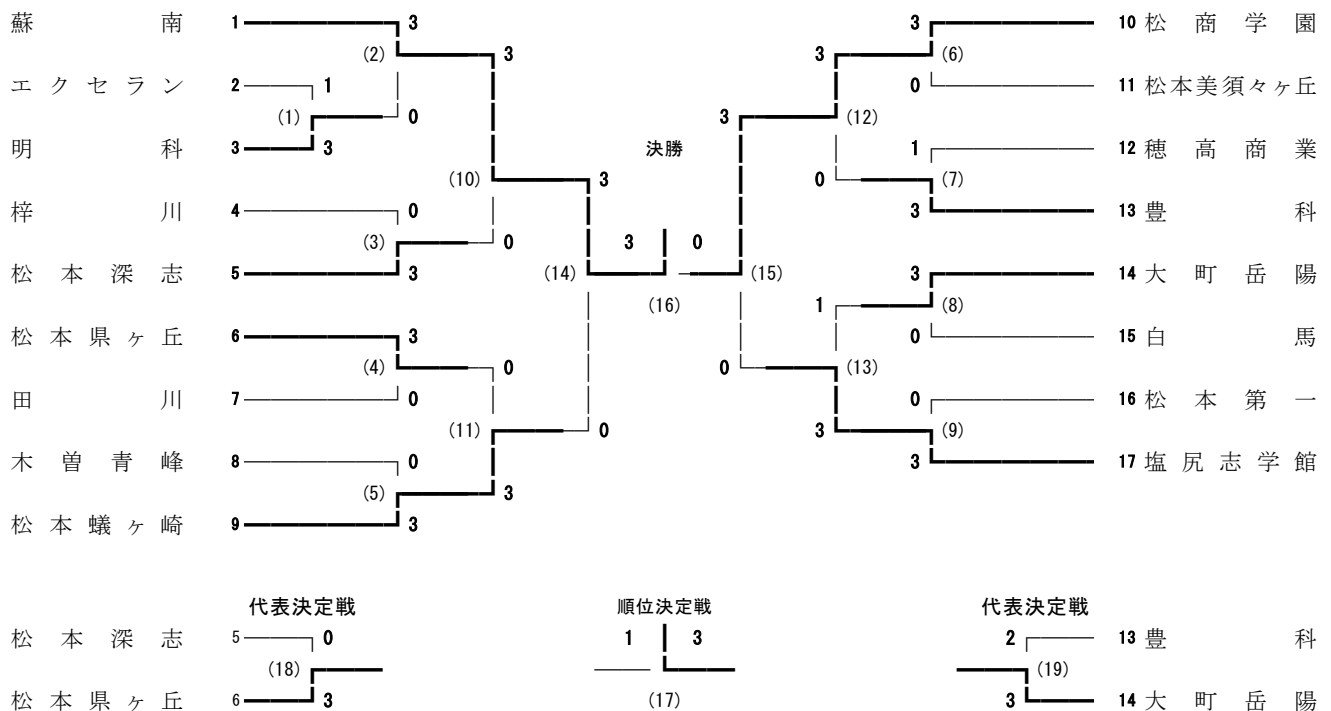

平成30年度中信高校総体バドミントン競技 女子学校対抗