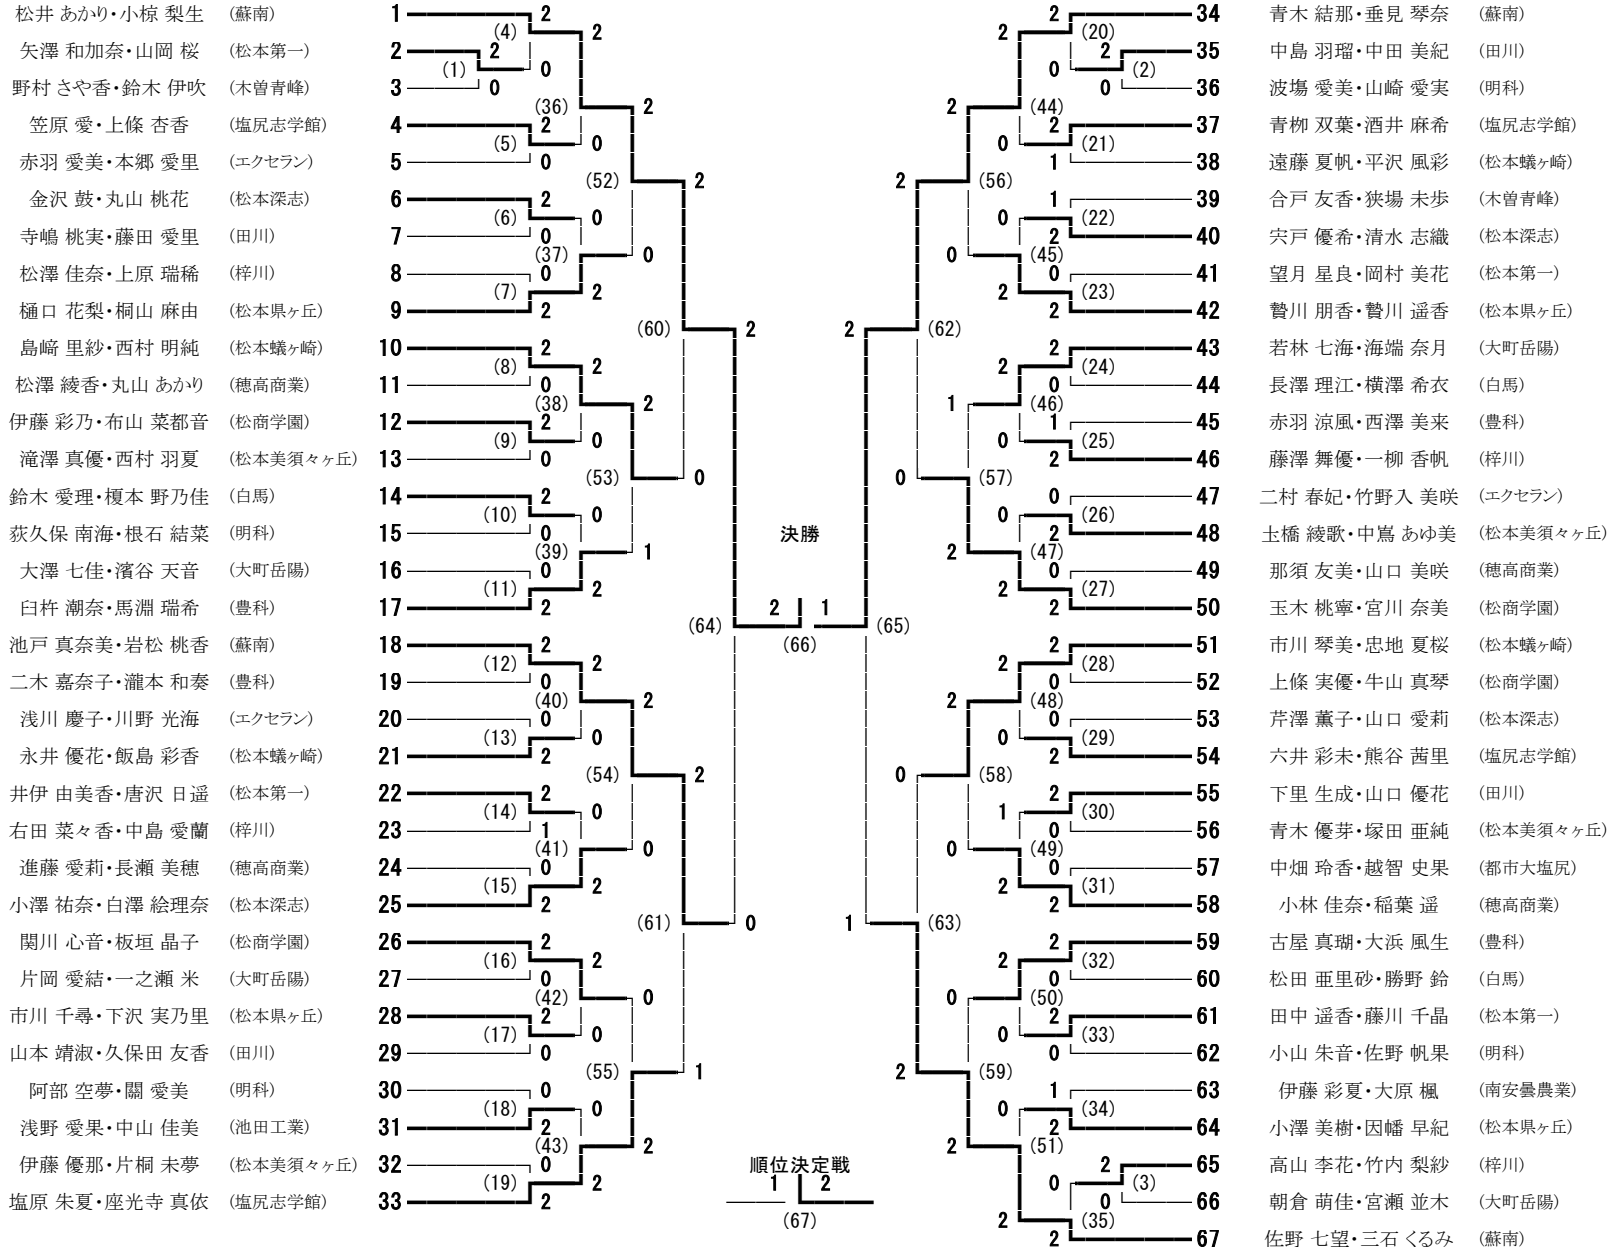

平成30年度中信高校総体バドミントン競技 女子ダブルス

信州スカイパーク体育館 平成30年5月10日～12日