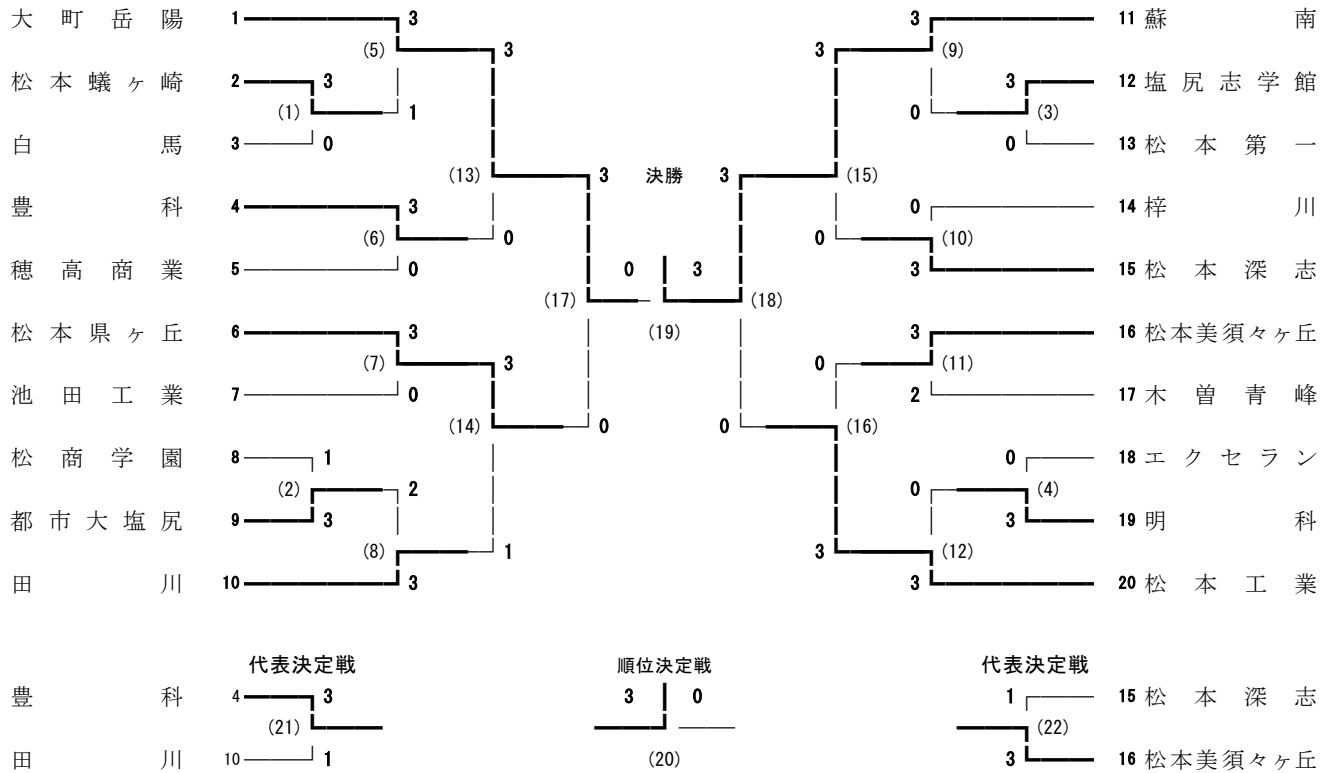

平成30年度中信高校総体バドミントン競技 男子学校対抗

信州スカイパーク体育館

平成30年5月10日～12日