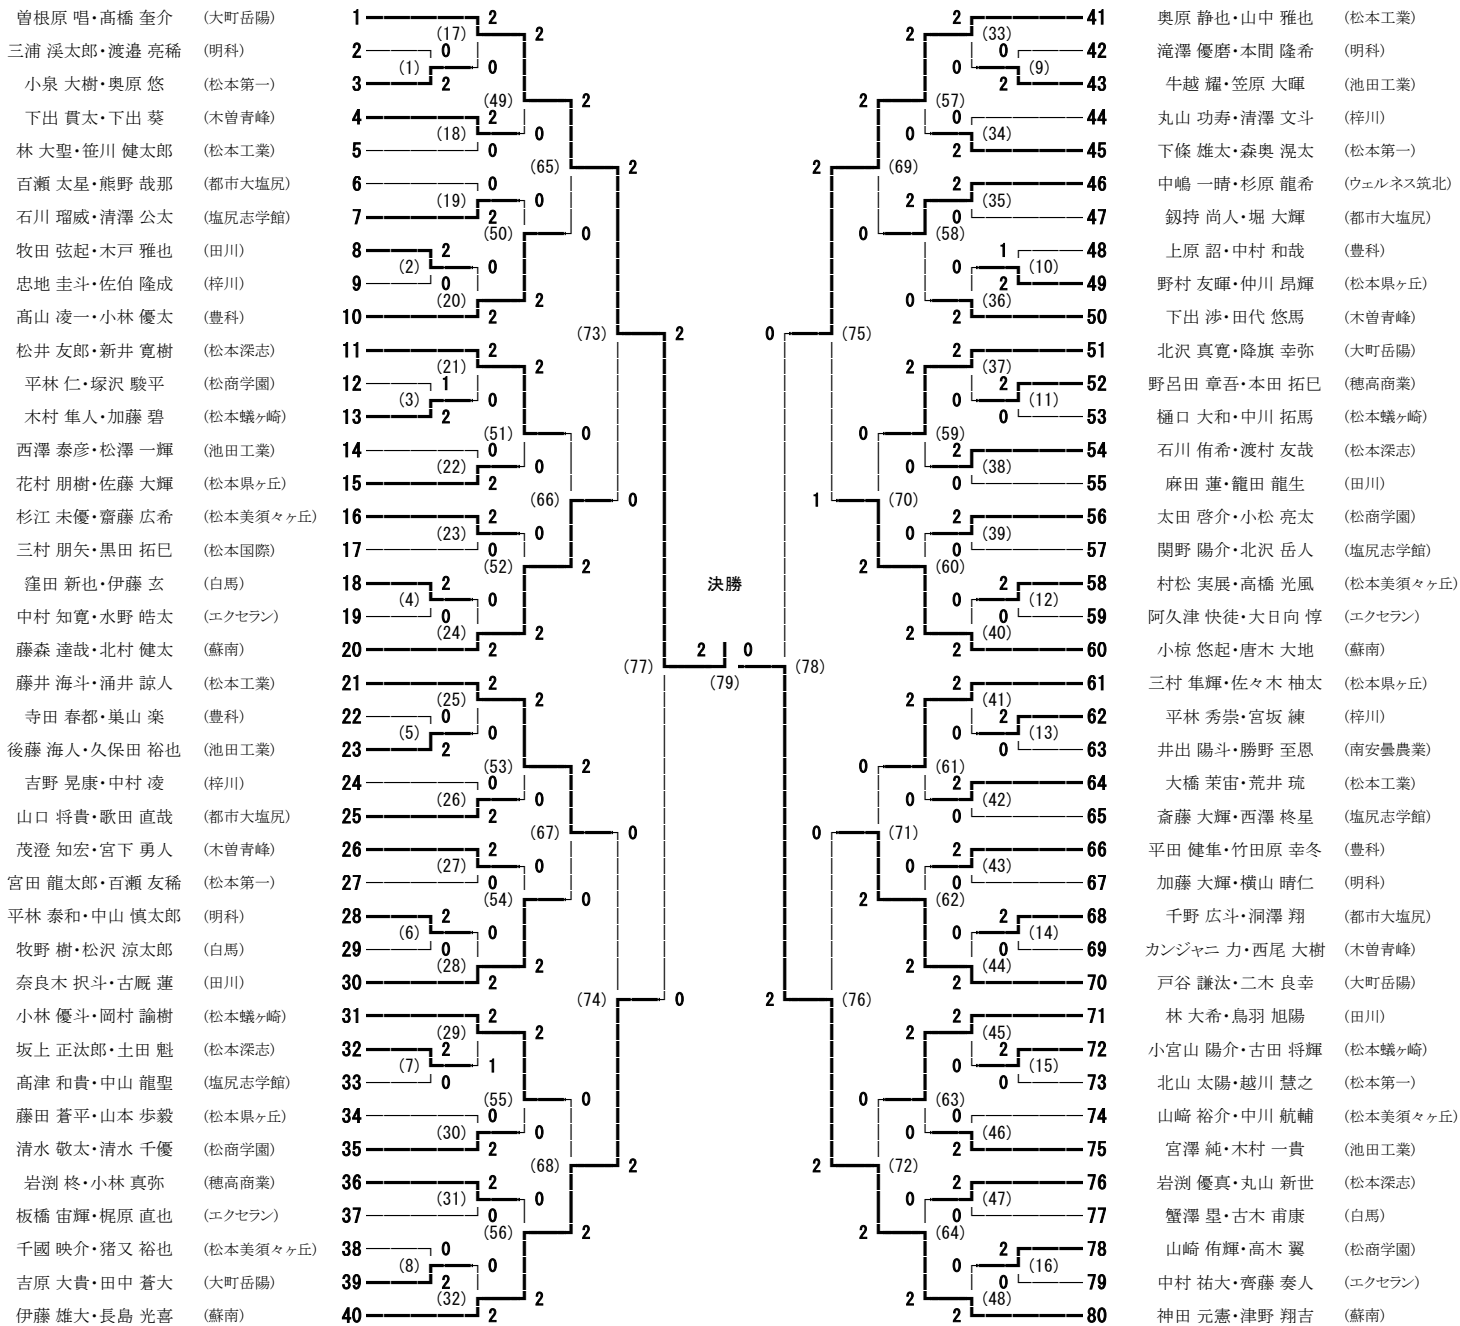

平成30年度中信高校総体バドミントン競技 男子ダブルス

信州スカイパーク体育館 平成30年5月10日～12日

- 曾根原 唱・高橋 奎介 (大町岳陽)
- 三浦 溪太郎・渡邊 亮稀 (明科)
- 小泉 大樹・奥原 悠 (松本第一)
- 下出 貴太・下出 葵 (木曾青峰)
- 林 大聖・笹川 健太郎 (松本工業)
- 百瀬 太星・熊野 哉那 (都市大塩尻)
- 石川 瑠威・清澤 公太 (塩尻志学館)
- 牧田 弦起・木戸 雅也 (田川)
- 忠地 圭斗・佐伯 隆成 (梓川)
- 高山 凌一・小林 優太 (豊科)
- 松井 友郎・新井 寛樹 (松本深志)
- 平林 仁・塚沢 駿平 (松商学園)
- 木村 隼人・加藤 碧 (松本蟻ヶ崎)
- 西澤 泰彦・松澤 一輝 (池田工業)
- 花村 朋樹・佐藤 大輝 (松本県ヶ丘)
- 杉江 未優・齋藤 広希 (松本美須ヶヶ丘)
- 三村 朋矢・黒田 拓巳 (松本国際)
- 窪田 新也・伊藤 玄 (白馬)
- 中村 知寛・水野 皓太 (エクセラン)
- 藤森 達哉・北村 健太 (蘇南)
- 藤井 海斗・涌井 諒人 (松本工業)
- 寺田 春都・巢山 楽 (豊科)
- 後藤 海人・久保田 裕也 (池田工業)
- 吉野 晃康・中村 凌 (梓川)
- 山口 将貴・歌田 直哉 (都市大塩尻)
- 茂澄 知宏・宮下 勇人 (木曾青峰)
- 宮田 龍太郎・百瀬 友稀 (松本第一)
- 平林 泰和・中山 慎太郎 (明科)
- 牧野 樹・松沢 涼太郎 (白馬)
- 奈良木 扱斗・古厩 蓮 (田川)
- 小林 優斗・岡村 諭樹 (松本蟻ヶ崎)
- 坂上 正汰郎・土田 魁 (松本深志)
- 高津 和貴・中山 龍聖 (塩尻志学館)
- 藤田 蒼平・山本 歩毅 (松本県ヶ丘)
- 清水 敬太・清水 千優 (松商学園)
- 岩渕 柊・小林 真弥 (穂高商業)
- 板橋 宙輝・梶原 直也 (エクセラン)
- 千國 映介・猪又 裕也 (松本美須ヶヶ丘)
- 吉原 大貴・田中 蒼大 (大町岳陽)
- 伊藤 雄大・長島 光喜 (蘇南)

- 奥原 静也・山中 雅也 (松本工業)
- 滝澤 優磨・本間 隆希 (明科)
- 牛越 耀・笠原 大暉 (池田工業)
- 丸山 功寿・清澤 文斗 (梓川)
- 下條 雄太・森奥 滉太 (松本第一)
- 中嶋 一晴・杉原 龍希 (ウェルネス筑北)
- 鈿持 尚人・堀 大輝 (都市大塩尻)
- 上原 詔・中村 和哉 (豊科)
- 野村 友暉・仲川 昂輝 (松本県ヶ丘)
- 下出 渉・田代 悠馬 (木曾青峰)
- 北沢 真寛・降旗 幸弥 (大町岳陽)
- 野呂田 章吾・本田 拓巳 (穂高商業)
- 樋口 大和・中川 拓馬 (松本蟻ヶ崎)
- 石川 侑希・渡村 友哉 (松本深志)
- 麻田 蓮・龍田 龍生 (田川)
- 太田 啓介・小松 亮太 (松商学園)
- 関野 陽介・北沢 岳人 (塩尻志学館)
- 村松 実展・高橋 光風 (松本美須ヶヶ丘)
- 阿久津 快徒・大日向 惇 (エクセラン)
- 小椋 悠起・唐木 大地 (蘇南)
- 三村 隼輝・佐々木 柚太 (松本県ヶ丘)
- 平林 秀崇・宮坂 練 (梓川)
- 井出 陽斗・勝野 至恩 (南安曇農業)
- 大橋 茉宙・荒井 琉 (松本工業)
- 斎藤 大輝・西澤 柊星 (塩尻志学館)
- 平田 健隼・竹田原 幸冬 (豊科)
- 加藤 大輝・横山 晴仁 (明科)
- 千野 広斗・洞澤 翔 (都市大塩尻)
- カンジャンニ カ・西尾 大樹 (木曾青峰)
- 戸谷 謙汰・二木 良幸 (大町岳陽)
- 林 大希・鳥羽 旭陽 (田川)
- 小宮山 陽介・古田 将輝 (松本蟻ヶ崎)
- 北山 太陽・越川 慧之 (松本第一)
- 山崎 裕介・中川 航輔 (松本美須ヶヶ丘)
- 宮澤 純・木村 一貴 (池田工業)
- 岩渕 優真・丸山 新世 (松本深志)
- 蟹澤 壘・古木 甫康 (白馬)
- 山崎 侑輝・高木 翼 (松商学園)
- 中村 祐大・齋藤 奏人 (エクセラン)
- 神田 元憲・津野 翔吉 (蘇南)