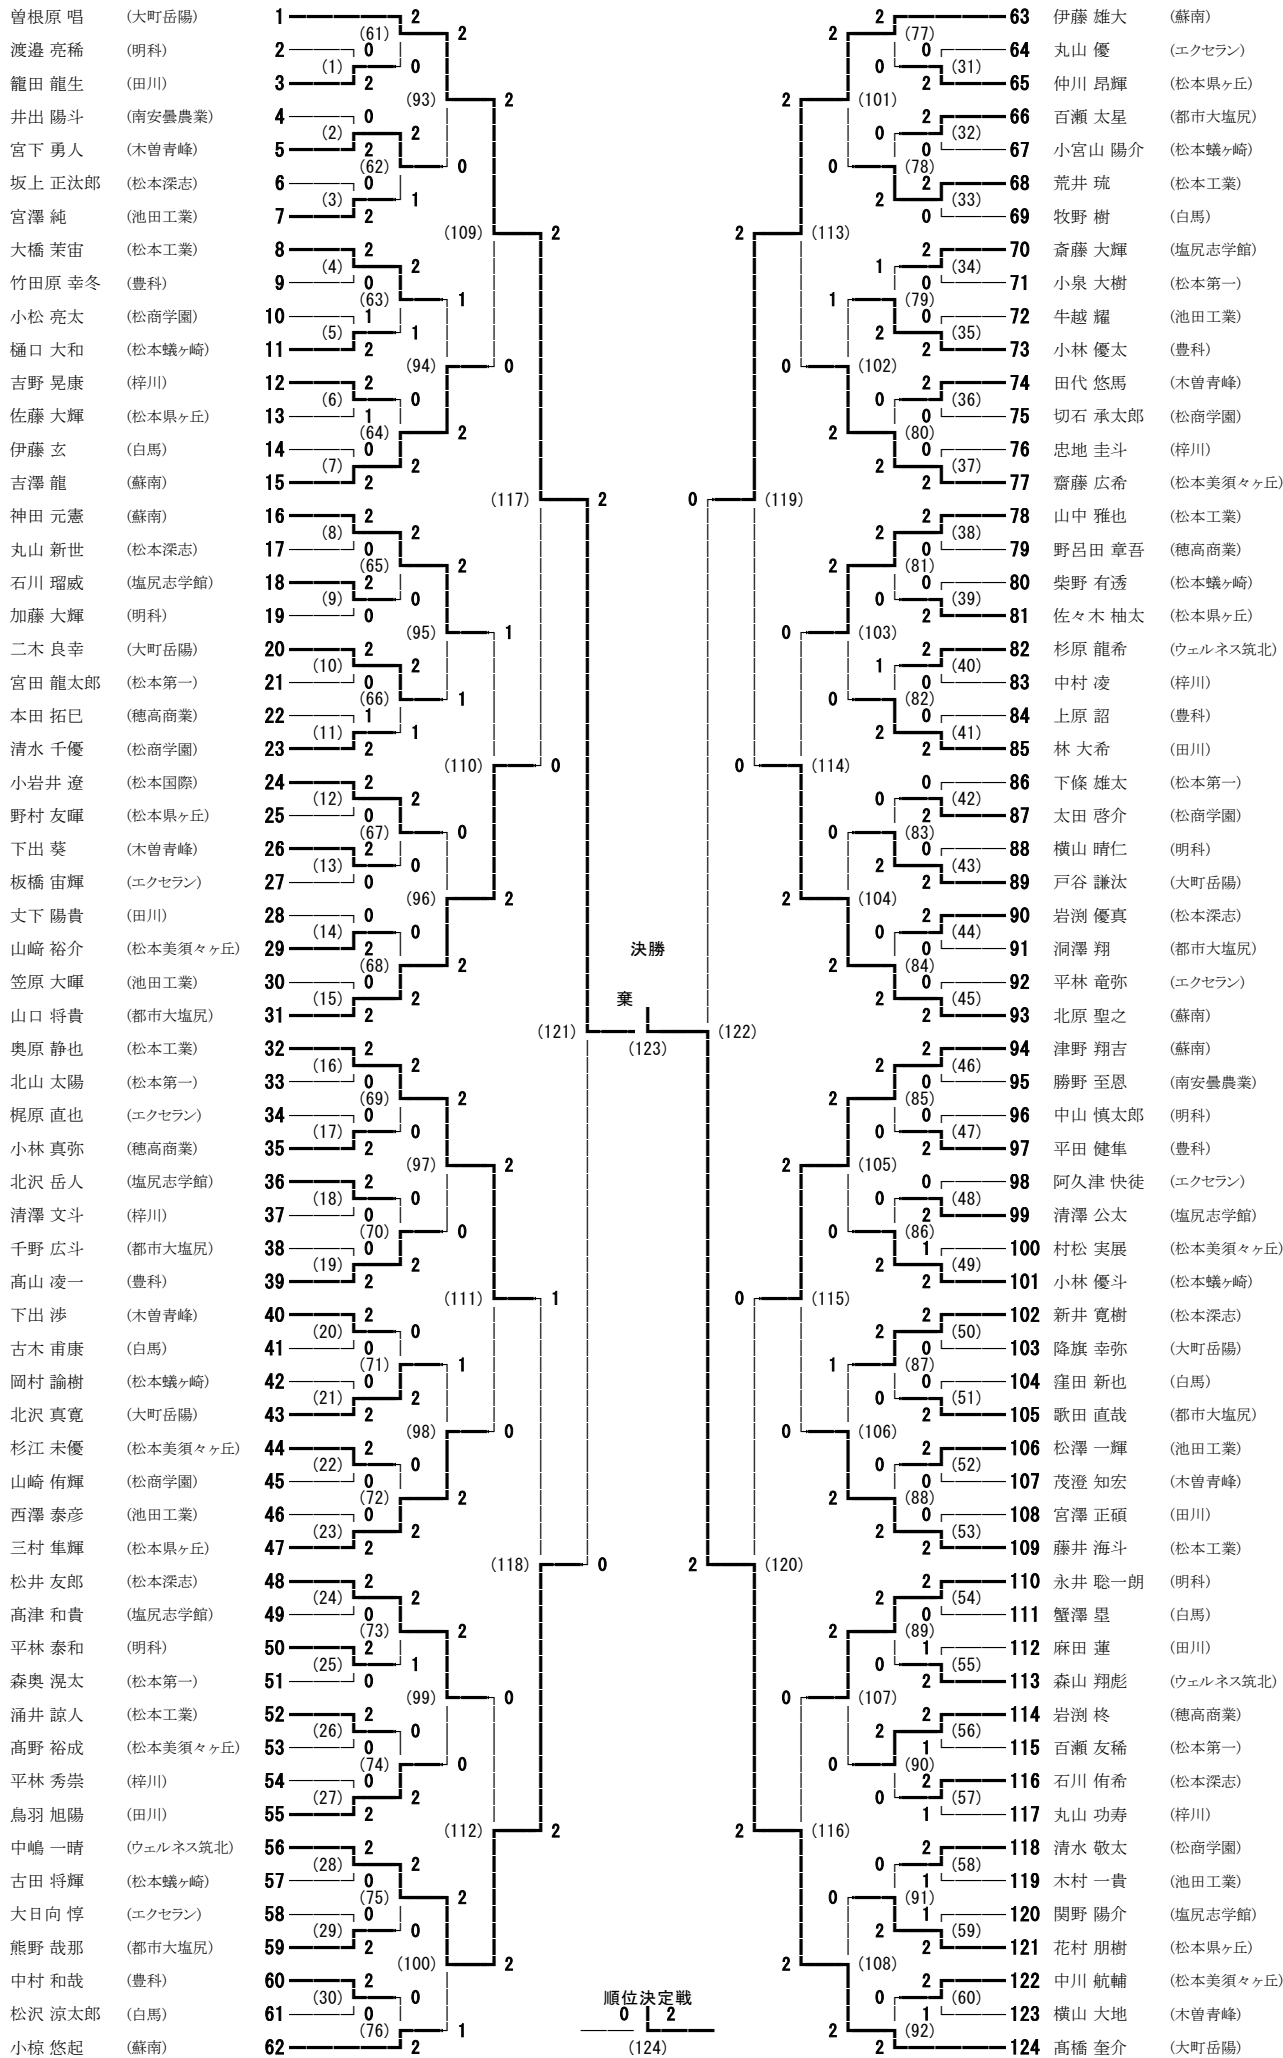

平成30年度中信高校総体バドミントン競技 男子シングルス

信州スカイパーク体育館 平成30年5月10日～12日

順位決定戦
0 2
(124)