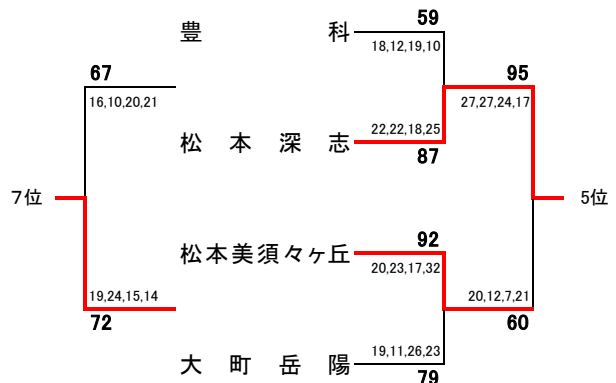

順位

- 1位 松商学園
- 2位 松本第一
- 3位 松本工業
- 4位 松本県ヶ丘
- 5位 松本深志
- 6位 松本美須々ヶ丘
- 7位 大町岳陽
- 8位 豊科

5~8決定戦

順位

- 松本蟻ヶ崎
- 松商学園
- 田川
- 松本深志
- 松本国際
- 松本第一
- 豊科
- 塩尻志学館

5~8決定戦