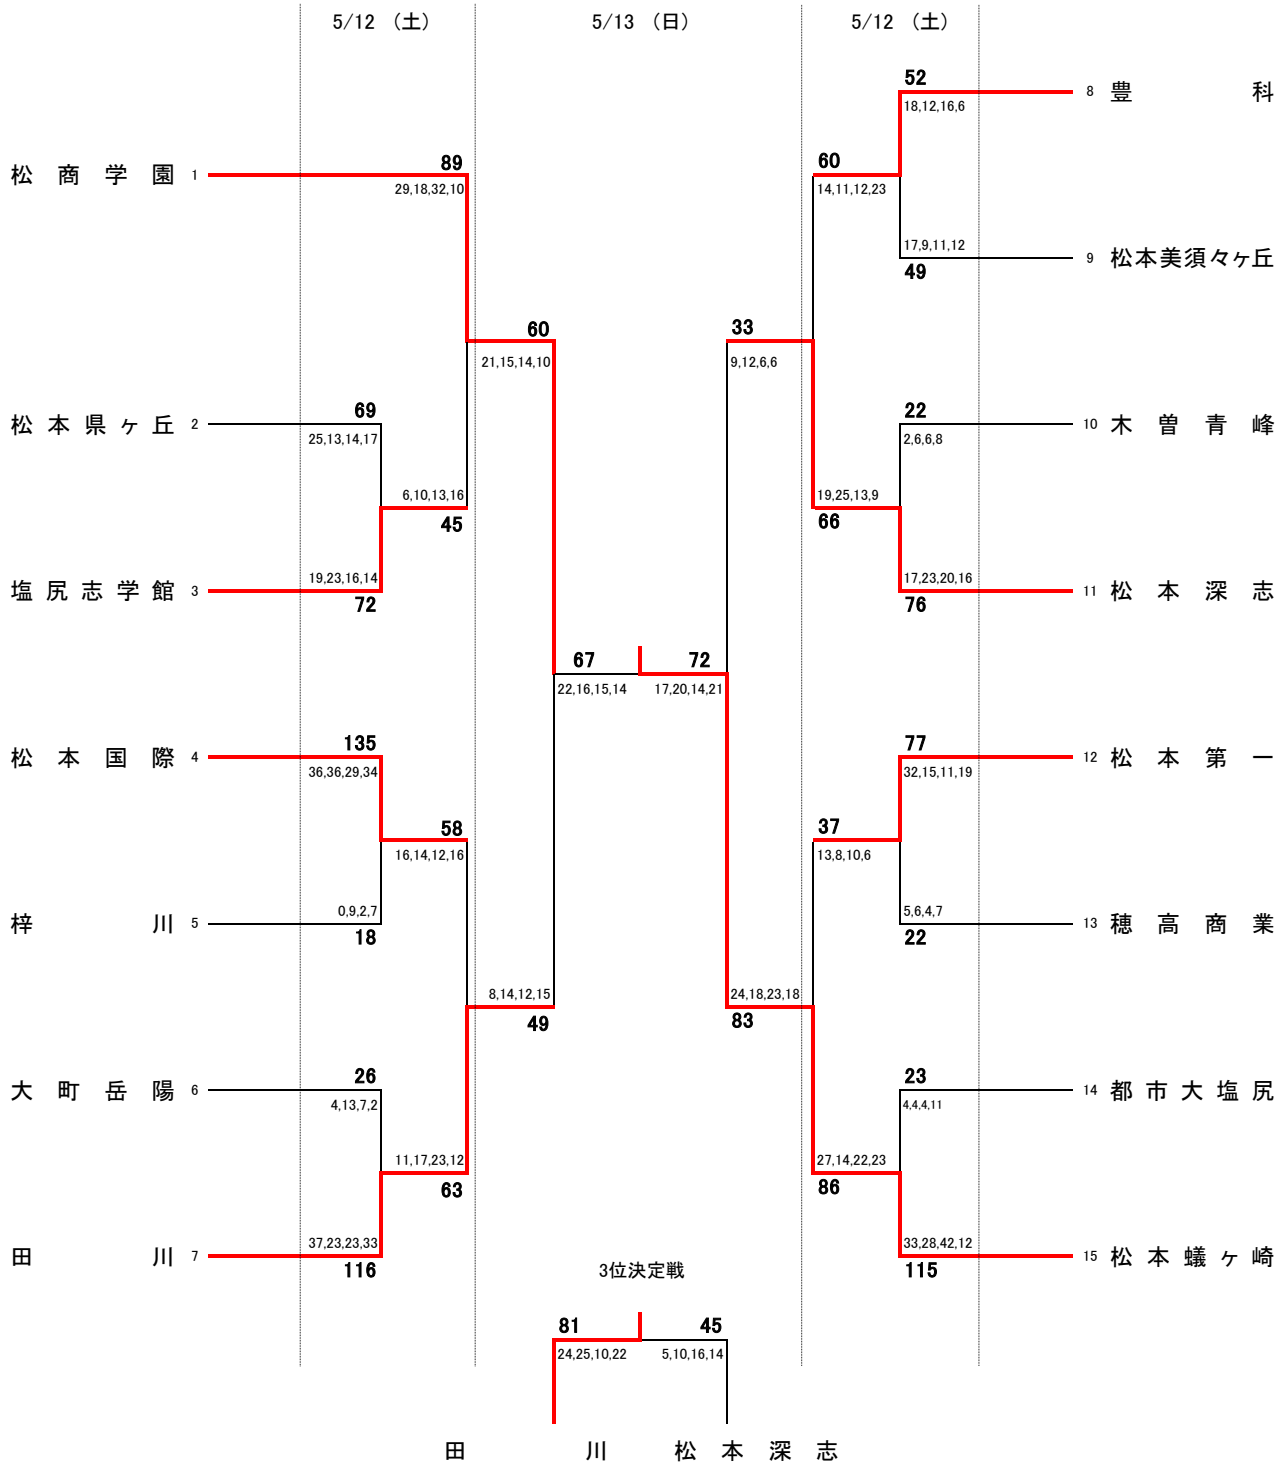

順位

- 1位 松商学園
- 2位 松本第一
- 3位 松本工業
- 4位 松本県ヶ丘
- 5位 松本深志
- 6位 松本美須々ヶ丘
- 7位 大町岳陽
- 8位 豊科

5~8決定戦

順位

- 松本蟻ヶ崎
- 松商学園
- 田川
- 松本深志
- 松本国際
- 松本第一
- 豊科
- 塩尻志学館

5~8決定戦