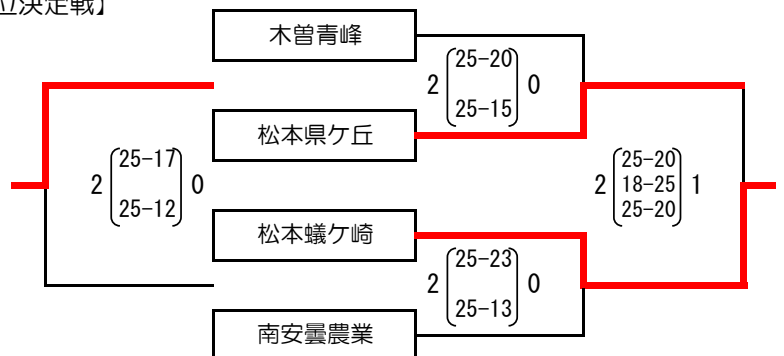

平成30年度 中信高等学校総合体育大会バレーボール競技会

【男子】

期 日 平成30年5月12日(土)～13日(日)

会 場 松本深志高等学校体育館

【順位】

第1位	松本国際
第2位	大町岳陽
第3位	松商学園
第4位	松本美須々ヶ丘
第5位	松本蟻ヶ崎
第6位	松本県ヶ丘
第7位	木曾青峰
第8位	南安曇農業

【順位決定戦】

平成30年度 中信高等学校総合体育大会バレーボール競技会

【女子】

期日 平成30年5月12日(土)～13日(日)

会場 松本美須々ヶ丘高等学校体育館

【順位】

第1位	都市大塩尻
第2位	松商学園
第3位	豊科
第4位	塩尻志学館
第5位	松本蟻ヶ崎
第6位	松本美須々ヶ丘
第7位	松本国際
第8位	大町岳陽

【順位決定戦】