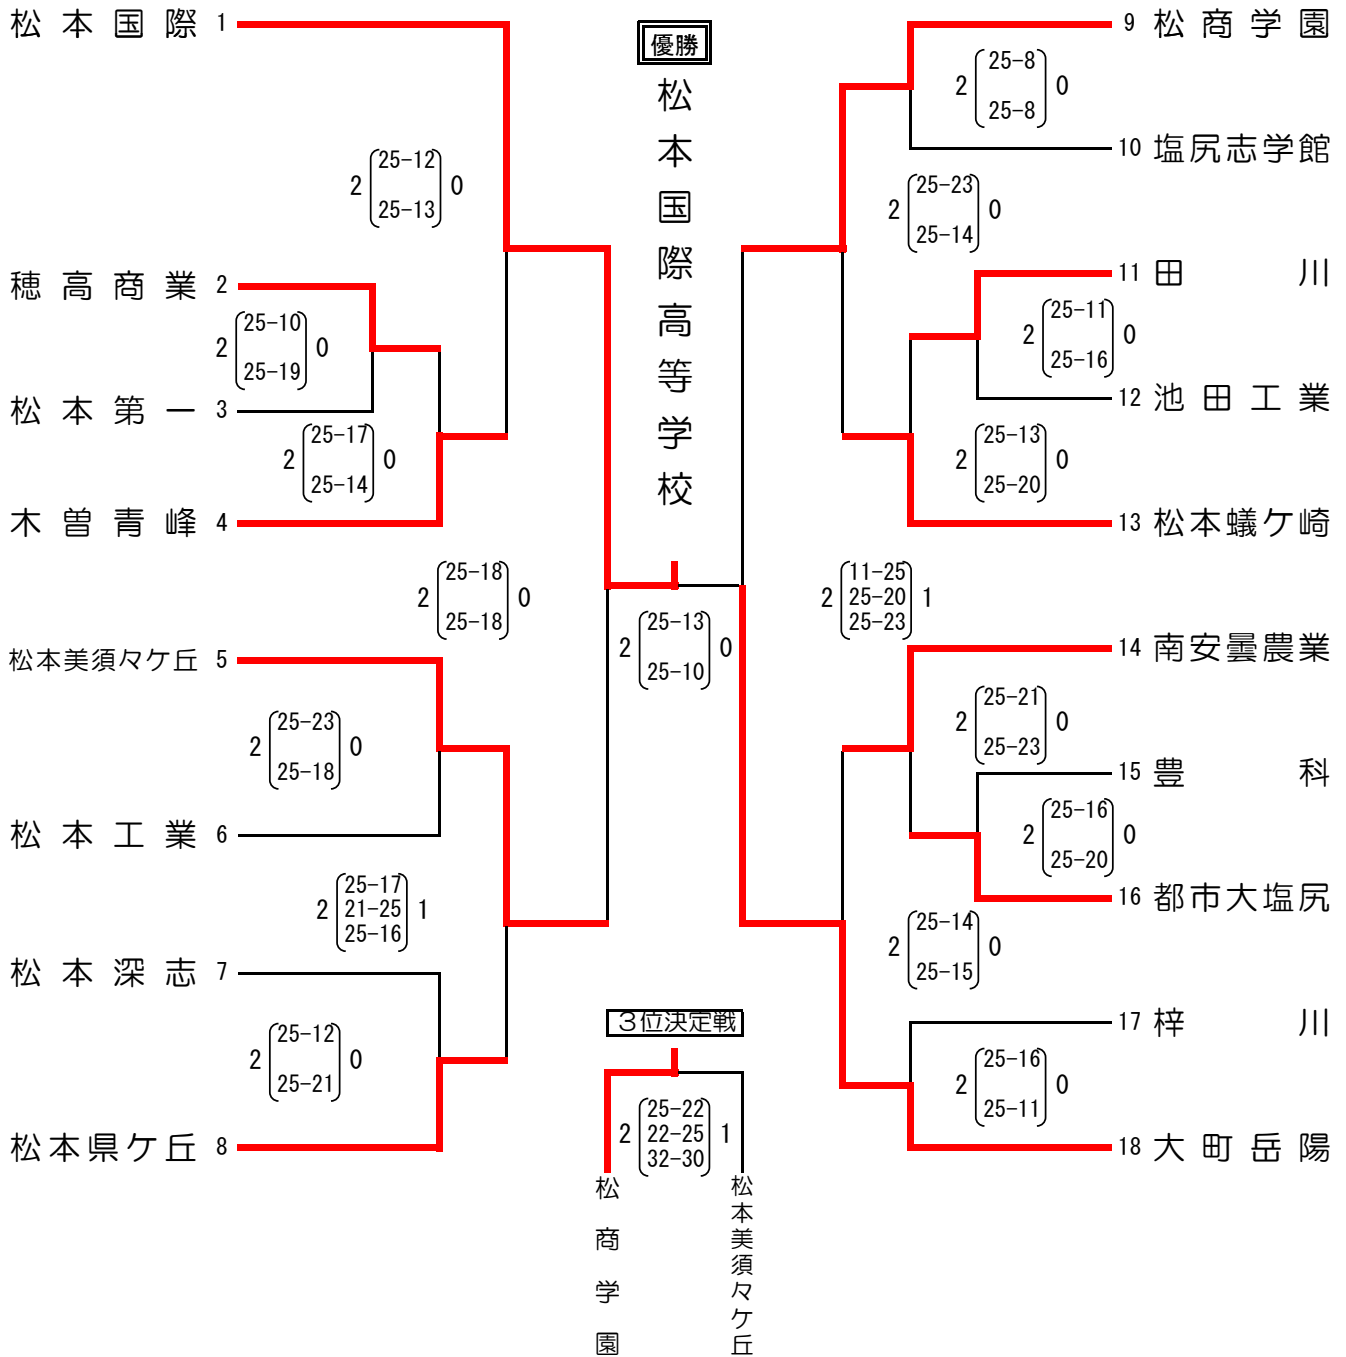

平成30年度 中信高等学校総合体育大会バレーボール競技会

【男子】

期 日 平成30年5月12日(土)～13日(日)

会 場 松本深志高等学校体育館

【順位】

第1位	松本国際
第2位	大町岳陽
第3位	松商学園
第4位	松本美須々ヶ丘
第5位	松本蟻ヶ崎
第6位	松本県ヶ丘
第7位	木曾青峰
第8位	南安曇農業

【順位決定戦】

平成30年度 中信高等学校総合体育大会バレーボール競技会

【女子】

期日 平成30年5月12日(土)～13日(日)

会場 松本美須々ヶ丘高等学校体育館

【順位】

第1位	都市大塩尻
第2位	松商学園
第3位	豊科
第4位	塩尻志学館
第5位	松本蟻ヶ崎
第6位	松本美須々ヶ丘
第7位	松本国際
第8位	大町岳陽

【順位決定戦】