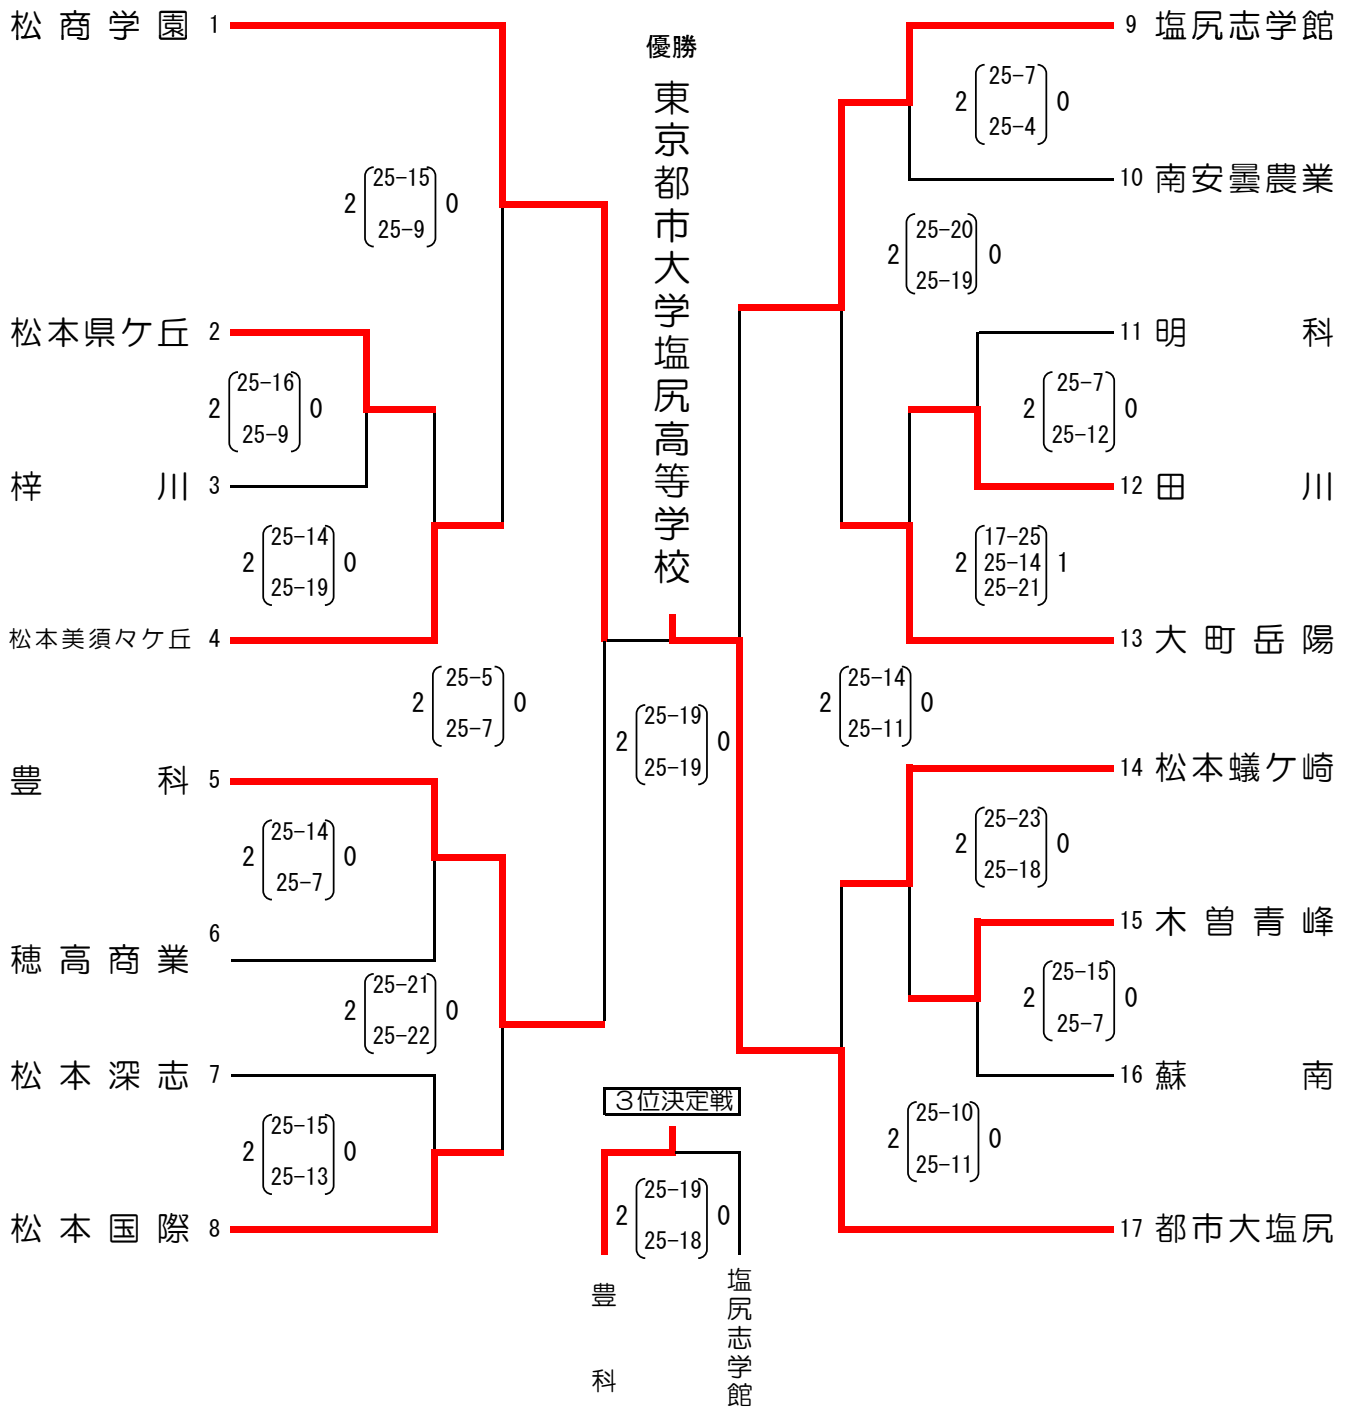

平成30年度 中信高等学校総合体育大会バレーボール競技会

【男子】

期 日 平成30年5月12日(土)～13日(日)

会 場 松本深志高等学校体育館

【順位】

第1位	松本国際
第2位	大町岳陽
第3位	松商学園
第4位	松本美須々ヶ丘
第5位	松本蟻ヶ崎
第6位	松本県ヶ丘
第7位	木曾青峰
第8位	南安曇農業

【順位決定戦】

平成30年度 中信高等学校総合体育大会バレーボール競技会

【女子】

期日 平成30年5月12日(土)～13日(日)

会場 松本美須々ヶ丘高等学校体育館

【順位】

第1位	都市大塩尻
第2位	松商学園
第3位	豊科
第4位	塩尻志学館
第5位	松本蟻ヶ崎
第6位	松本美須々ヶ丘
第7位	松本国際
第8位	大町岳陽

【順位決定戦】