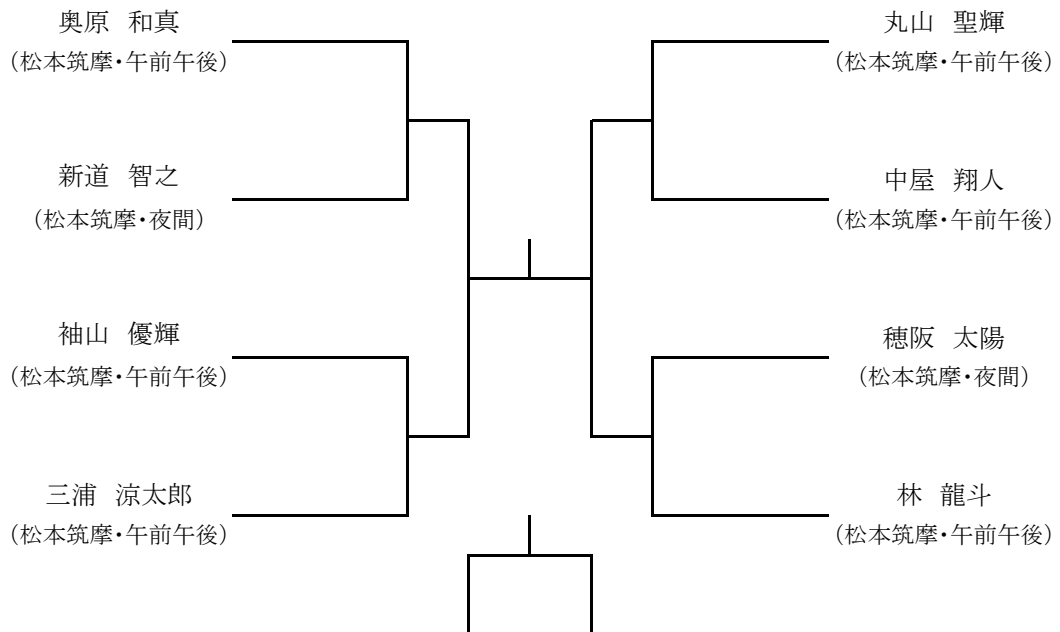

平成30年度 中信高等学校定時制通信制総合体育大会

日時:平成30年 5月19日(土)

場所:松本筑摩高校 西体育館

バドミントン(男子団体)

松本筑摩・午前午後

出場校なし

バドミントン(男子個人)

バドミントン(女子団体)

松本筑摩・午前午後

出場校なし

バドミントン(女子個人)

	上條 楓果	塩原 瑠華	井原 優羽	渡邊 希沙羅	順位
上條 楓果 (松本筑摩・午前午後)					
塩原 瑠華 (松本筑摩・午前午後)					
井原 優羽 (松本筑摩・夜間)					
渡邊 希沙羅 (松本筑摩・夜間)					

**卓球(男子団体)**

松本筑摩・午前午後 ————— 出場校なし

**卓球(男子個人)**

**卓球(女子団体)**