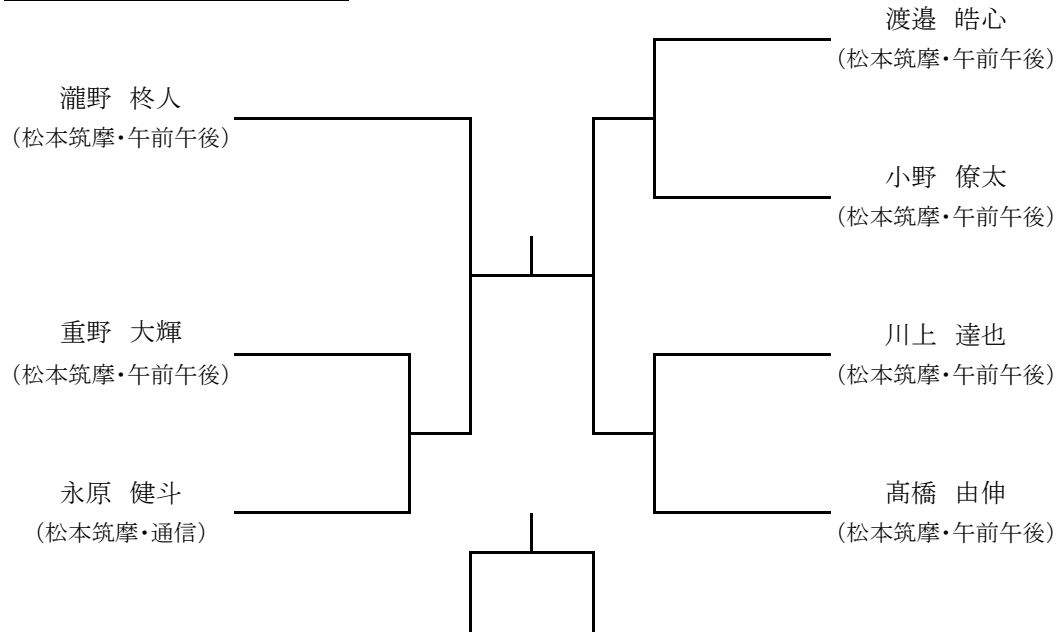

松本筑摩・午前午後

出場校なし

バドミントン(女子個人)

	上條 楓果	塩原 瑠華	井原 優羽	渡邊 希沙羅	順位
上條 楓果 (松本筑摩・午前午後)					
塩原 瑠華 (松本筑摩・午前午後)					
井原 優羽 (松本筑摩・夜間)					
渡邊 希沙羅 (松本筑摩・夜間)					

**卓球(男子団体)**

松本筑摩・午前午後 ————— 出場校なし

**卓球(男子個人)**

**卓球(女子団体)**