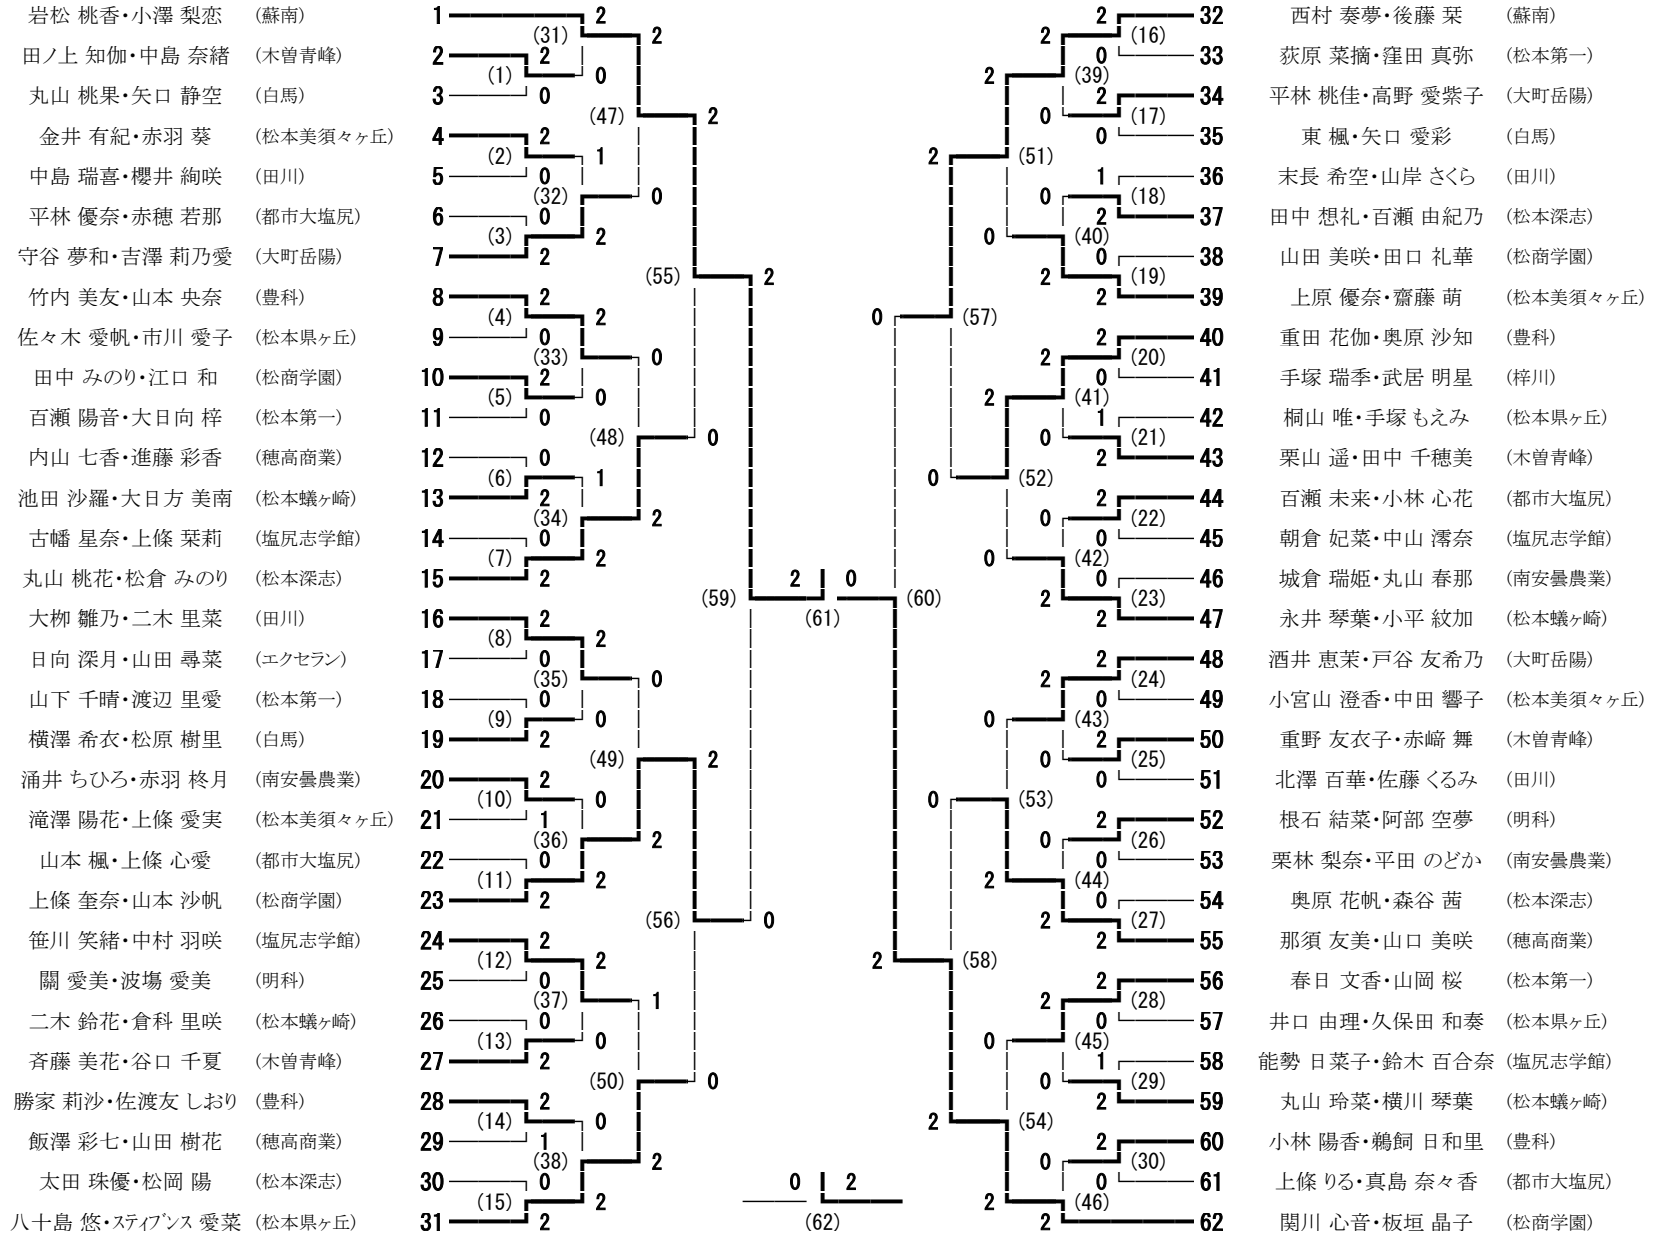

中信新人バドミントン競技 女子ダブルス

2019年11月5・6・8日
信州スカイパーク体育館