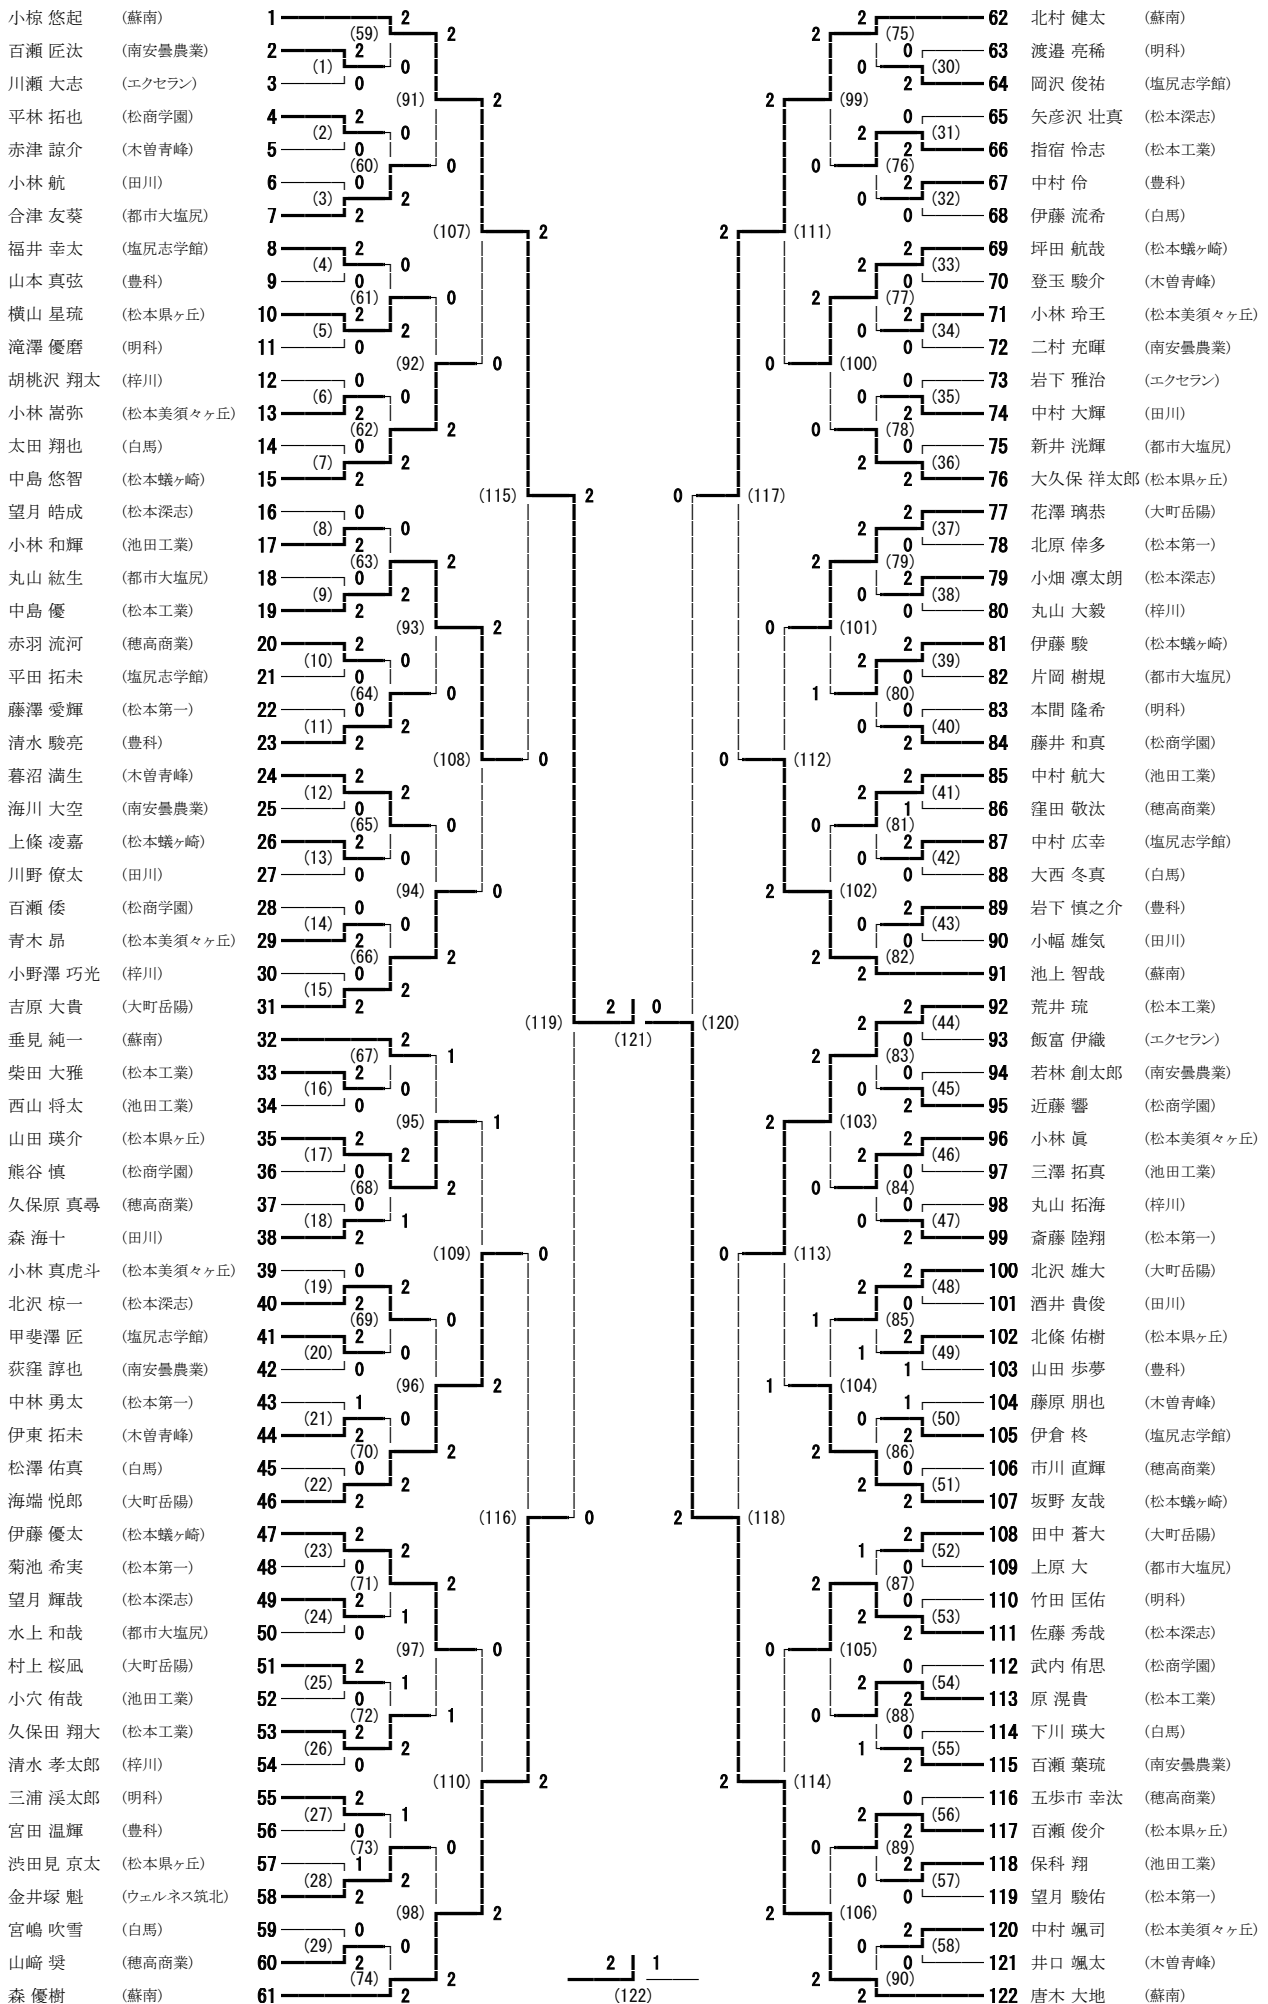

中信新人バドミントン競技

結果一覧

2019年

11月 5日

11月 6日

11月 8日

信州スカイパーク体育館

男子学校対抗

- 1 蘇南
- 2 大町岳陽
- 3 松本蟻ヶ崎
松本工業
- 5 松本深志
松本県ヶ丘
- 7 松商学園
塩尻志学館

女子学校対抗

- 1 蘇南
- 2 松商学園
- 3 豊科
松本深志
- 5 松本県ヶ丘
松本蟻ヶ崎
- 7 大町岳陽
田川

男子ダブルス	女子ダブルス
1 小椋 悠起・唐木 大地 (蘇南)	1 岩松 桃香・小澤 梨恋 (蘇南)
2 北村 健太・森 優樹 (蘇南)	2 関川 心音・板垣 晶子 (松商学園)
3 池上 智哉・垂見 純一 (蘇南)	3 西村 奏夢・後藤 栞 (蘇南)
吉原 大貴・田中 蒼大 (大町岳陽)	上條 奎奈・山本 沙帆 (松商学園)
5 荒井 琉・中島 優 (松本工業)	5 丸山 桃花・松倉 みのり (松本深志)
海端 悦郎・花澤 璃恭 (大町岳陽)	那須 友美・山口 美咲 (穂高商業)
伊藤 優太・伊藤 駿 (松本蟻ヶ崎)	重田 花伽・奥原 沙知 (豊科)
坂野 友哉・中島 悠智 (松本蟻ヶ崎)	八十島 悠・スティブンス 愛菜 (松本県ヶ丘)

中信新人バドミントン競技 男子学校対抗

信州スカイパーク体育館
令和元年11月5日・6日・8日

中信新人バドミントン競技 女子学校対抗

中信新人バドミントン競技 男子ダブルス

2019年11月5・6・8日

信州スカイパーク体育館

- 小椋 悠起・唐木 大地 (蘇南)
- 鍵田 輝・川野 僚太 (田川)
- 平出 大空・岩下 慎之介 (豊科)
- 久保原 真尋・窪田 敬汰 (穂高商業)
- 藤井 和真・熊谷 慎 (松商学園)
- 藤原 朋也・暮沼 満生 (木曾青峰)
- 北條 佑樹・渋田見 京太 (松本県ヶ丘)
- 水上 和哉・清水 一希 (都市大塩尻)
- 三浦 溪太郎・本間 隆希 (明科)
- 望月 皓成・佐藤 秀哉 (松本深志)
- 川上 智也・三枝 駿希 (松本蟻ヶ崎)
- 胡桃沢 翔太・丸山 拓海 (梓川)
- 青木 昂・中村 颯司 (松本美須ヶヶ丘)
- 中村 航大・小穴 侑哉 (池田工業)
- 海川 大空・百瀬 葉琉 (南安曇農業)
- 平田 拓未・岡沢 俊祐 (塩尻志学館)
- 宮坂 慎・藤田 康平 (大町岳陽)
- 中林 勇太・望月 駿佑 (松本第一)
- 荒井 琉・中島 優 (松本工業)
- 吉原 大貴・田中 蒼大 (大町岳陽)
- 竹田 匡佑・鈴木 雄飛 (明科)
- 磯野 元・牛越 魁 (松本工業)
- 太田 翔也・大西 冬真 (白馬)
- 山田 歩夢・山本 真弦 (豊科)
- 百瀬 俊介・横山 星琉 (松本県ヶ丘)
- 北原 倅多・菊池 希実 (松本第一)
- 片岡 樹規・丸山 紘生 (都市大塩尻)
- 林 優斗・藤森 智哉 (蘇南)
- 中村 大輝・森 海十 (田川)
- 甲斐澤 匠・中村 広幸 (塩尻志学館)
- 工藤 一牙・山崎 奨 (穂高商業)
- 小林 真虎斗・小林 嵩弥 (松本美須ヶヶ丘)
- 西山 将太・三澤 拓真 (池田工業)
- 赤津 諒介・井口 颯太 (木曾青峰)
- 垣内 邑太・丸山 拓真 (南安曇農業)
- 徳永 一踏・加藤 遼大 (松本深志)
- 坂野 友哉・中島 悠智 (松本蟻ヶ崎)

中信新人バドミントン競技 女子ダブルス

2019年11月5・6・8日
信州スカイパーク体育館

中信新人バドミントン競技 男子シングルス

2019年11月5・6・8日
信州スカイパーク体育館

中信新人バドミントン競技 女子シングルス

2019年11月5・6・8日
信州スカイパーク体育館