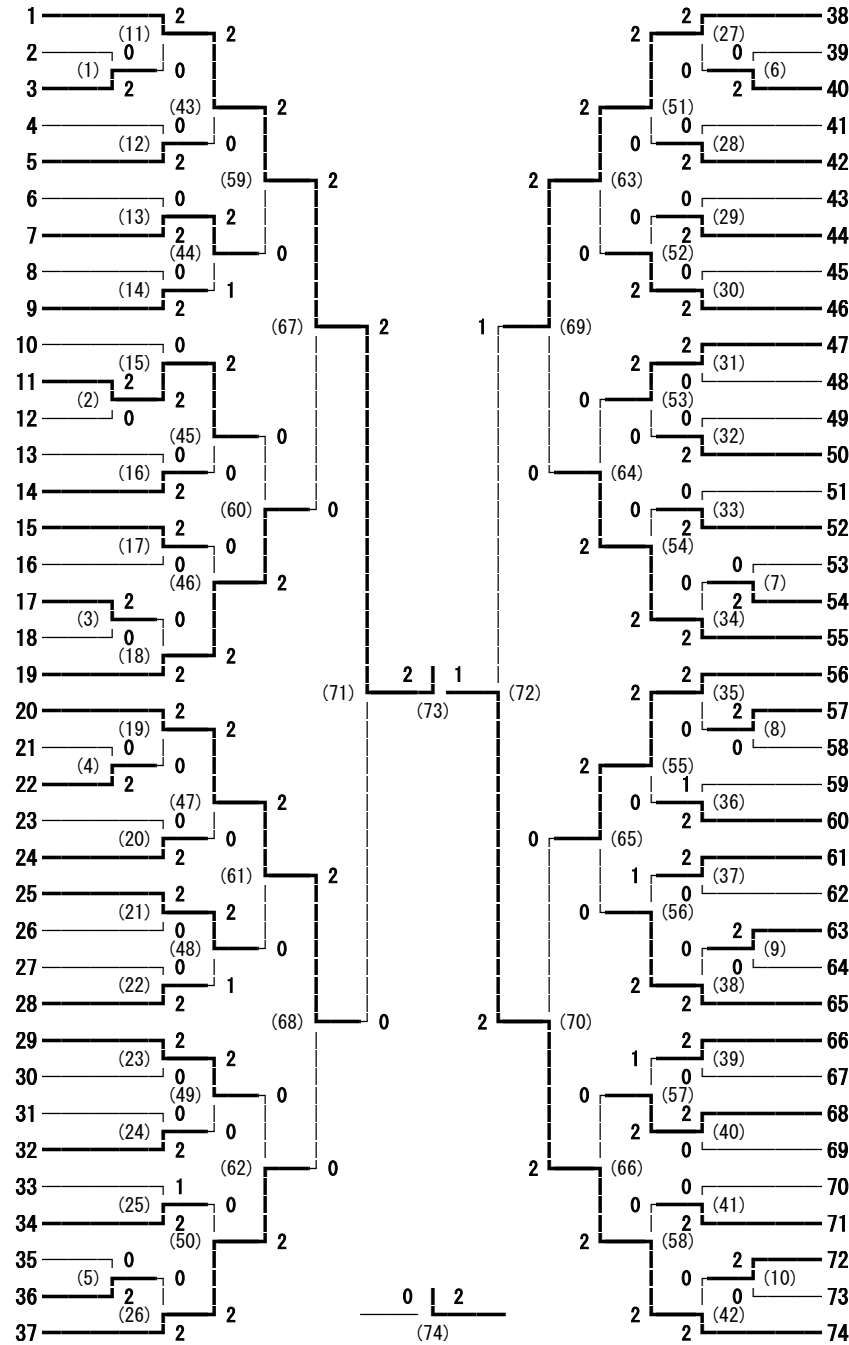

中信新人バドミントン競技 男子ダブルス

2019年11月5・6・8日

信州スカイパーク体育館

- 小椋 悠起・唐木 大地 (蘇南)
- 鍵田 輝・川野 僚太 (田川)
- 平出 大空・岩下 慎之介 (豊科)
- 久保原 真尋・窪田 敬汰 (穂高商業)
- 藤井 和真・熊谷 慎 (松商学園)
- 藤原 朋也・暮沼 満生 (木曾青峰)
- 北條 佑樹・渋田見 京太 (松本県ヶ丘)
- 水上 和哉・清水 一希 (都市大塩尻)
- 三浦 溪太郎・本間 隆希 (明科)
- 望月 皓成・佐藤 秀哉 (松本深志)
- 川上 智也・三枝 駿希 (松本蟻ヶ崎)
- 胡桃沢 翔太・丸山 拓海 (梓川)
- 青木 昂・中村 颯司 (松本美須ヶヶ丘)
- 中村 航大・小穴 侑哉 (池田工業)
- 海川 大空・百瀬 葉琉 (南安曇農業)
- 平田 拓未・岡沢 俊祐 (塩尻志学館)
- 宮坂 慎・藤田 康平 (大町岳陽)
- 中林 勇太・望月 駿佑 (松本第一)
- 荒井 琉・中島 優 (松本工業)
- 吉原 大貴・田中 蒼大 (大町岳陽)
- 竹田 匡佑・鈴木 雄飛 (明科)
- 磯野 元・牛越 魁 (松本工業)
- 太田 翔也・大西 冬真 (白馬)
- 山田 歩夢・山本 真弦 (豊科)
- 百瀬 俊介・横山 星琉 (松本県ヶ丘)
- 北原 倅多・菊池 希実 (松本第一)
- 片岡 樹規・丸山 紘生 (都市大塩尻)
- 林 優斗・藤森 智哉 (蘇南)
- 中村 大輝・森 海十 (田川)
- 甲斐澤 匠・中村 広幸 (塩尻志学館)
- 工藤 一牙・山崎 奨 (穂高商業)
- 小林 真虎斗・小林 嵩弥 (松本美須ヶヶ丘)
- 西山 将太・三澤 拓真 (池田工業)
- 赤津 諒介・井口 颯太 (木曾青峰)
- 垣内 邑太・丸山 拓真 (南安曇農業)
- 徳永 一踏・加藤 遼大 (松本深志)
- 坂野 友哉・中島 悠智 (松本蟻ヶ崎)

- 池上 智哉・垂見 純一 (蘇南)
- 宮嶋 吹雪・宮下 和也 (白馬)
- 青柳 碧・堀内 蓮 (池田工業)
- 荻窪 諄也・二木 光 (南安曇農業)
- 斎藤 陸翔・藤澤 愛輝 (松本第一)
- 合津 友葵・上原 大 (都市大塩尻)
- 指宿 怜志・柴田 大雅 (松本工業)
- 登玉 駿介・伊東 拓未 (木曾青峰)
- 北沢 雄大・村上 桜風 (大町岳陽)
- 大久保 祥太郎・山田 瑛介 (松本県ヶ丘)
- 清水 駿亮・岩下 日向 (豊科)
- 中沢 天斗・小幡 雄気 (田川)
- 五歩市 幸汰・赤羽 流河 (穂高商業)
- 岩下 雅治・飯富 伊織 (エクセラ)
- 北沢 椋一・小畑 凜太郎 (松本深志)
- 松坂 優斗・竹内 大希 (塩尻志学館)
- 奥平 柊・赤穂 匠 (松本美須ヶヶ丘)
- 伊藤 優太・伊藤 駿 (松本蟻ヶ崎)
- 海端 悦郎・花澤 璃恭 (大町岳陽)
- 市川 直輝・横山 光希 (穂高商業)
- 二村 充暉・高橋 奏多 (南安曇農業)
- 小林 航・酒井 貴俊 (田川)
- 清水 孝太郎・丸山 大毅 (梓川)
- 福井 幸太・伊倉 柊 (塩尻志学館)
- 小林 和輝・保科 翔 (池田工業)
- 武内 侑思・百瀬 倭 (松商学園)
- 野村 貴巳・胡桃澤 寛竜 (木曾青峰)
- 久保田 翔大・原 滉貴 (松本工業)
- 小林 真・小林 玲王 (松本美須ヶヶ丘)
- 宮田 温輝・中村 伶 (豊科)
- 坪田 航哉・上條 凌嘉 (松本蟻ヶ崎)
- 伊藤 流希・松澤 佑真 (白馬)
- 滝澤 優磨・渡邊 亮稀 (明科)
- 藤城 英・望月 輝哉 (松本深志)
- 唐沢 颯・埋橋 侑也 (松本県ヶ丘)
- 小鳥 幹太・小西 日向 (都市大塩尻)
- 北村 健太・森 優樹 (蘇南)