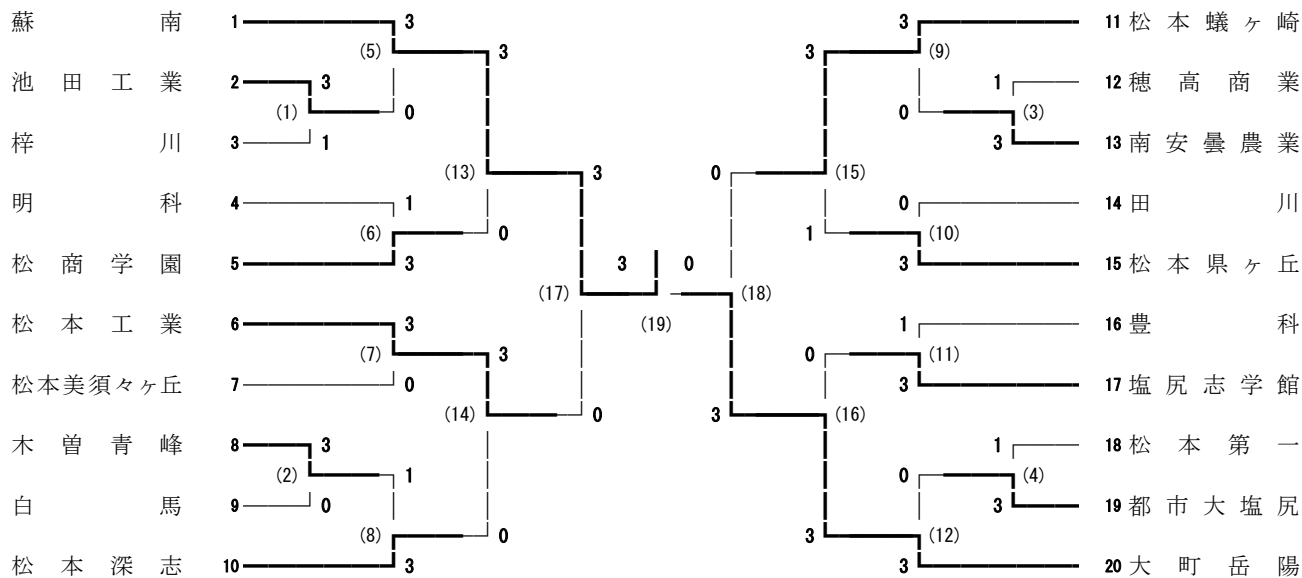

中信新人バドミントン競技 男子学校対抗

信州スカイパーク体育館
令和元年11月5日・6日・8日