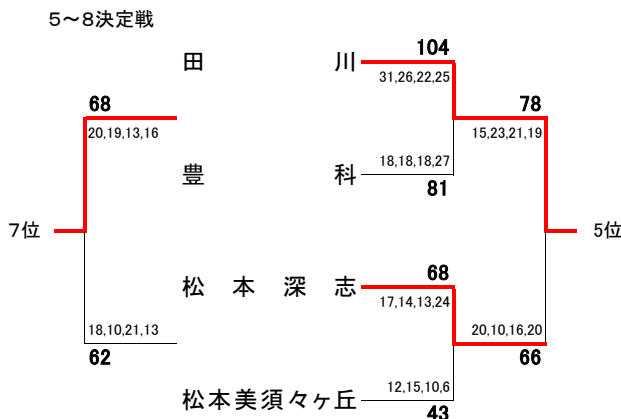

順位

- 1位 松本第一
- 2位 松商学園
- 3位 松本県ヶ丘
- 4位 松本工業
- 5位 田川
- 6位 松本深志
- 7位 豊科
- 8位 松本美須々ヶ丘

令和元年度
女子

中信高等学校新人体育大会バスケットボール競技

結果

中信高体連バスケットボール専門部

順位

- 1位 松商学園
- 2位 松本国際
- 3位 豊科
- 4位 松本深志
- 5位 松本県ヶ丘
- 6位 松本第一
- 7位 松本蟻ヶ崎
- 8位 塩尻志学館

5~8決定戦