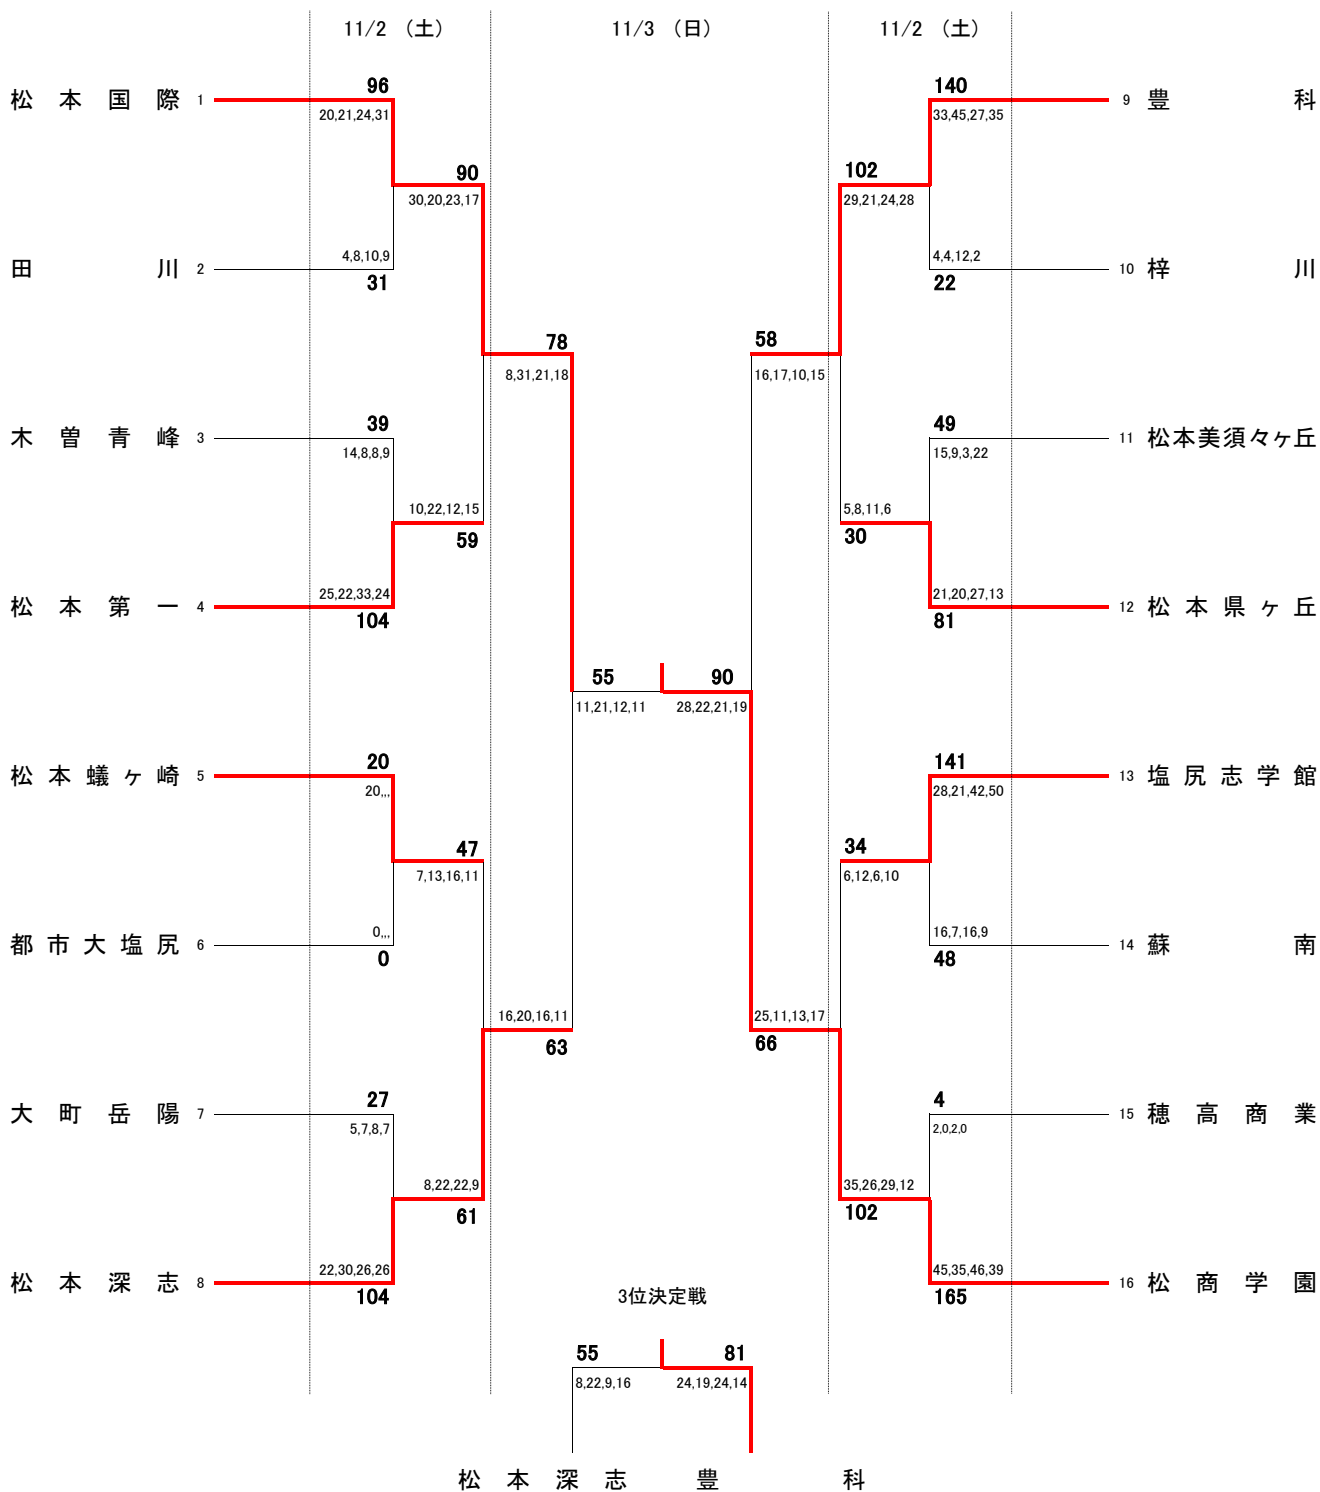

順位

- 1位 松本第一
- 2位 松商学園
- 3位 松本県ヶ丘
- 4位 松本工業
- 5位 田川
- 6位 松本深志
- 7位 豊科
- 8位 松本美須々ヶ丘

令和元年度
女子

中信高等学校新人体育大会バスケットボール競技

結果

中信高体連バスケットボール専門部

順位

- 1位 松商学園
- 2位 松本国際
- 3位 豊科
- 4位 松本深志
- 5位 松本県ヶ丘
- 6位 松本第一
- 7位 松本蟻ヶ崎
- 8位 塩尻志学館

5~8決定戦