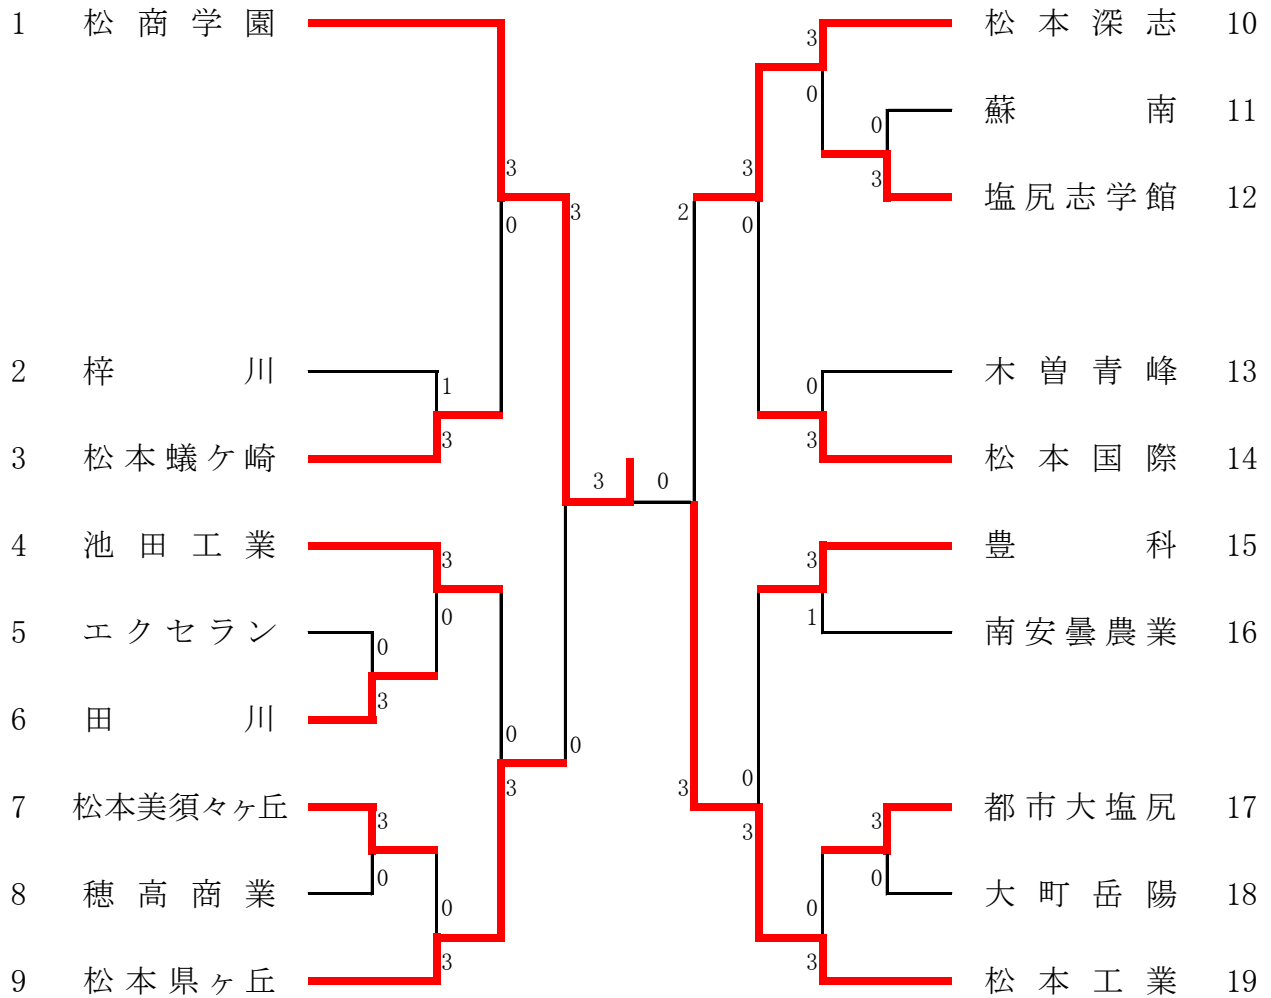

男子学校対抗

○3位決定戦

松本県ヶ丘	2	3	松本深志

○5位～8位決定戦

池田工業	3	0	松本国際

松本蟻ヶ崎	1	3	豊科

池田工業	3	0	松本蟻ヶ崎

松本国際	3	1	豊科

1位	松商学園	2位	松本工業	3位	松本深志	4位	松本県ヶ丘
5位	池田工業	6位	松本国際	7位	豊科	8位	松本蟻ヶ崎