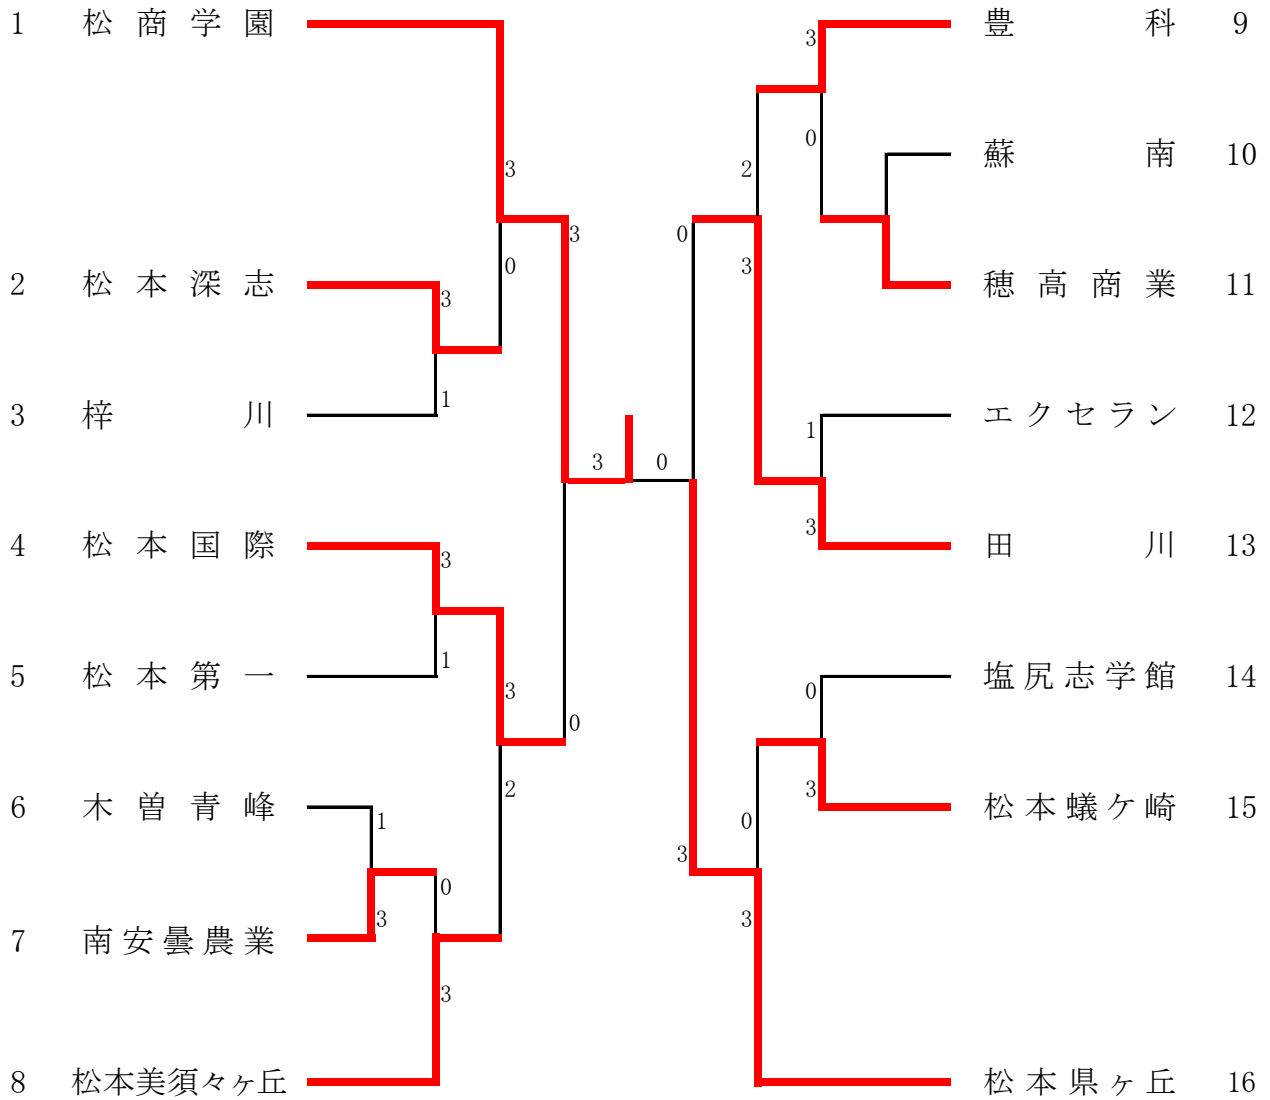

女子学校対抗

○3位決定戦

松本国際	1	3	田川

○5位～8位決定戦

松本深志	0	3	豊科

松本美須ヶ丘	1	3	松本蟻ヶ崎

松本深志	3	2	松本美須ヶ丘

豊科	3	1	松本蟻ヶ崎

1位	松商学園	2位	松本県ヶ丘	3位	田川	4位	松本国際
5位	豊科	6位	松本深志	7位	松本蟻ヶ崎	8位	松本美須ヶ丘