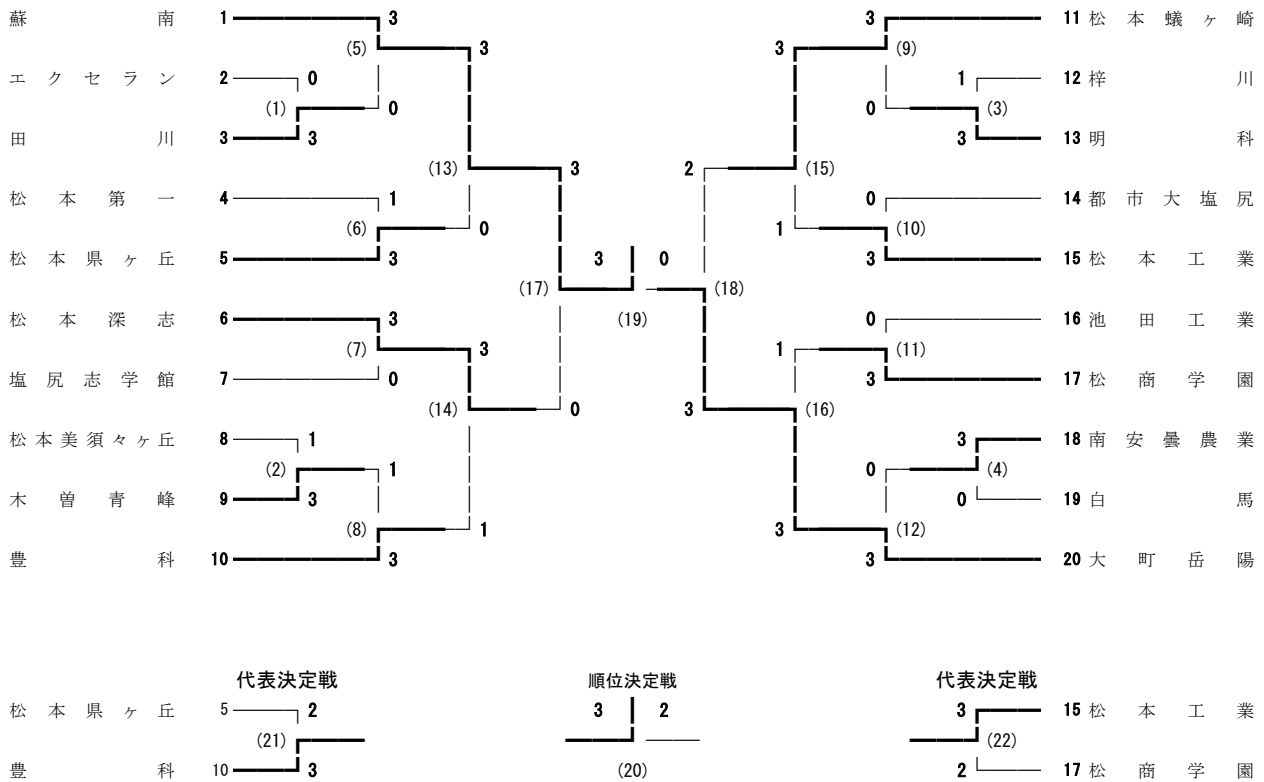

令和元年度 中信高等学校総合体育大会 バドミントン競技 男子学校対抗

信州スカイパーク体育館
令和元年5月9日～11日