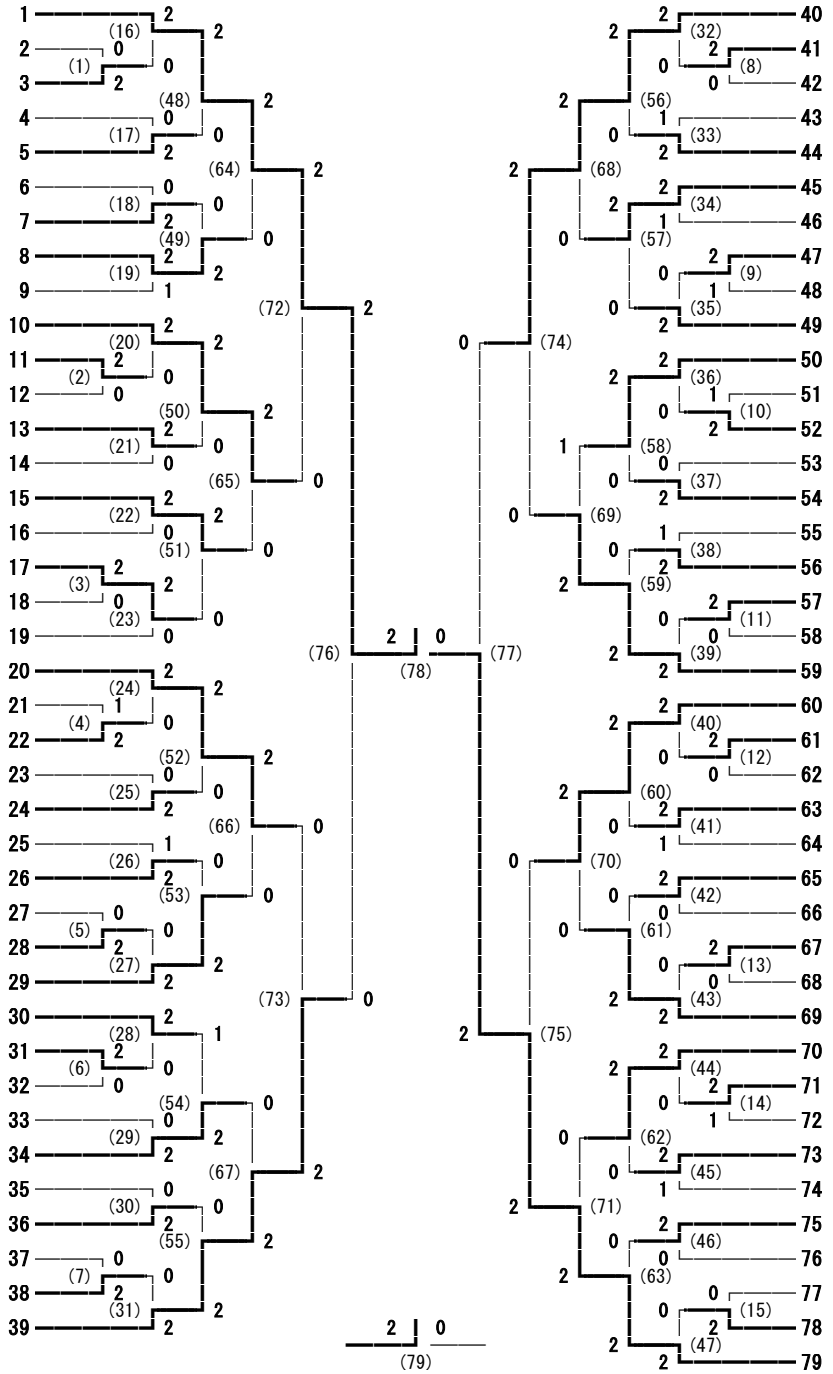

令和元年度 中信高等学校総合体育大会 バドミントン競技 男子ダブルス

信州スカイパーク体育館
令和元年5月9日～11日

- 津野 翔吉・小椋 悠起 (蘇南)
- 寺原 圭理・松下 隼也 (梓川)
- 新井 壮吾・小松 桂大 (松本県ヶ丘)
- 横川 智哉・小林 和輝 (池田工業)
- 田口 駿・加藤 佑典 (塩尻志学館)
- 中村 祐大・水野 皓太 (エクセラン)
- 海川 大空・百瀬 葉琉 (南安曇農業)
- 小松 隼・中田 翔志 (松本深志)
- 田中 匠真・柳瀬 怜 (松本工業)
- 竹内 俊輔・坂野 友哉 (松本蟻ヶ崎)
- 木村 匠吾・中島 大幸 (豊科)
- 片岡 樹規・丸山 紘生 (都市大塩尻)
- 平林 仁・塚沢 駿平 (松商学園)
- 五歩市 幸汰・赤羽 流河 (徳高商業)
- 中村 大輝・森 海十 (田川)
- 菊池 拓海・西澤 優也 (松本美須ヶヶ丘)
- 赤津 諒介・正澤 知樹 (木曾青峰)
- 滝澤 優磨・渡邊 亮稀 (明科)
- 吉原 大貴・田中 蒼大 (大町岳陽)
- 高山 凌一・小林 優太 (豊科)
- 中村 光希・中村 恒介 (松本蟻ヶ崎)
- 奥原 陸斗・藤井 和真 (松商学園)
- 赤羽 雅斗・西澤 将馬 (池田工業)
- 下出 葵・下出 貫太 (木曾青峰)
- 堀 大輝・立木 健斗 (都市大塩尻)
- 久保田 翔大・原 滉貴 (松本工業)
- 海端 悦郎・花澤 璃恭 (大町岳陽)
- 関 将隆・青木 昂 (松本美須ヶヶ丘)
- 下條 雄太・森奥 滉太 (松本第一)
- 平林 秀崇・忠地 圭斗 (梓川)
- 清水 力・下里 真大 (塩尻志学館)
- 丸山 優・樋口 洸羽 (エクセラン)
- 伊藤 成那・野澤 辰輝 (松本深志)
- 斉藤 龍佑・黒川 浩輝 (松本県ヶ丘)
- 松沢 涼太郎・伊藤 流希 (白馬)
- 三浦 溪太郎・本間 隆希 (明科)
- 萩窪 諄也・二木 光 (南安曇農業)
- 高見澤 優樹・篠原 翼 (徳高商業)
- 藤森 達哉・森 優樹 (蘇南)

- 戸谷 謙汰・二木 良幸 (大町岳陽)
- 嘉陽 宗馬・立川 拳 (松本深志)
- 高橋 奏多・二村 充暉 (南安曇農業)
- 合津 友葵・上原 大 (都市大塩尻)
- 横山 大地・藤原 朋也 (木曾青峰)
- 北沢 岳人・清澤 優斗 (塩尻志学館)
- 宮坂 練・佐伯 隆成 (梓川)
- 眞島 晴斗・藤森 成紀 (徳高商業)
- 北山 太陽・越川 慧之 (松本第一)
- 田村 大河・百瀬 亮佑 (豊科)
- 山崎 侑輝・高木 翼 (松商学園)
- 飯田 隼平・齊藤 奏人 (エクセラン)
- 下里 洸生・北澤 翔 (田川)
- 田玉 育己・赤羽 竣太 (松本蟻ヶ崎)
- 大月 陸生・山崎 大輝 (松本美須ヶヶ丘)
- 後藤 海人・久保田 裕也 (池田工業)
- 安部 岳樹・村田 祐樹 (松本県ヶ丘)
- 浅川 寛太・中島 優 (松本工業)
- 太田 翔也・下川 瑛大 (白馬)
- 池上 智哉・垂見 純一 (蘇南)
- 大橋 菜宙・荒井 琉 (松本工業)
- 中村 航大・小穴 侑哉 (池田工業)
- 降旗 祐希・奥原 海 (大町岳陽)
- 宮田 龍太郎・百瀬 友稀 (松本第一)
- 井出 陽斗・勝野 至恩 (南安曇農業)
- 巢山 楽・寺田 春都 (豊科)
- 森 涼真・土山 椋平 (梓川)
- 久保原 真尋・林 僚汰 (徳高商業)
- 下平 勇希・古村 心音 (都市大塩尻)
- 小澤 修一郎・草田 航佑 (松本深志)
- 柴野 有透・中島 悠智 (松本蟻ヶ崎)
- 登玉 駿介・暮沼 満生 (木曾青峰)
- 小河原 唯翔・仲俣 遼祐 (松商学園)
- 大久保 祥太郎・山田 瑛介 (松本県ヶ丘)
- 加藤 大輝・中山 慎太郎 (明科)
- 松澤 佑真・村山 由樹 (白馬)
- 中村 知寛・平林 竜弥 (エクセラン)
- 児玉 順一郎・櫻畑 大樹 (塩尻志学館)
- 赤穂 匠・小林 玲王 (松本美須ヶヶ丘)
- 北村 健太・唐木 大地 (蘇南)