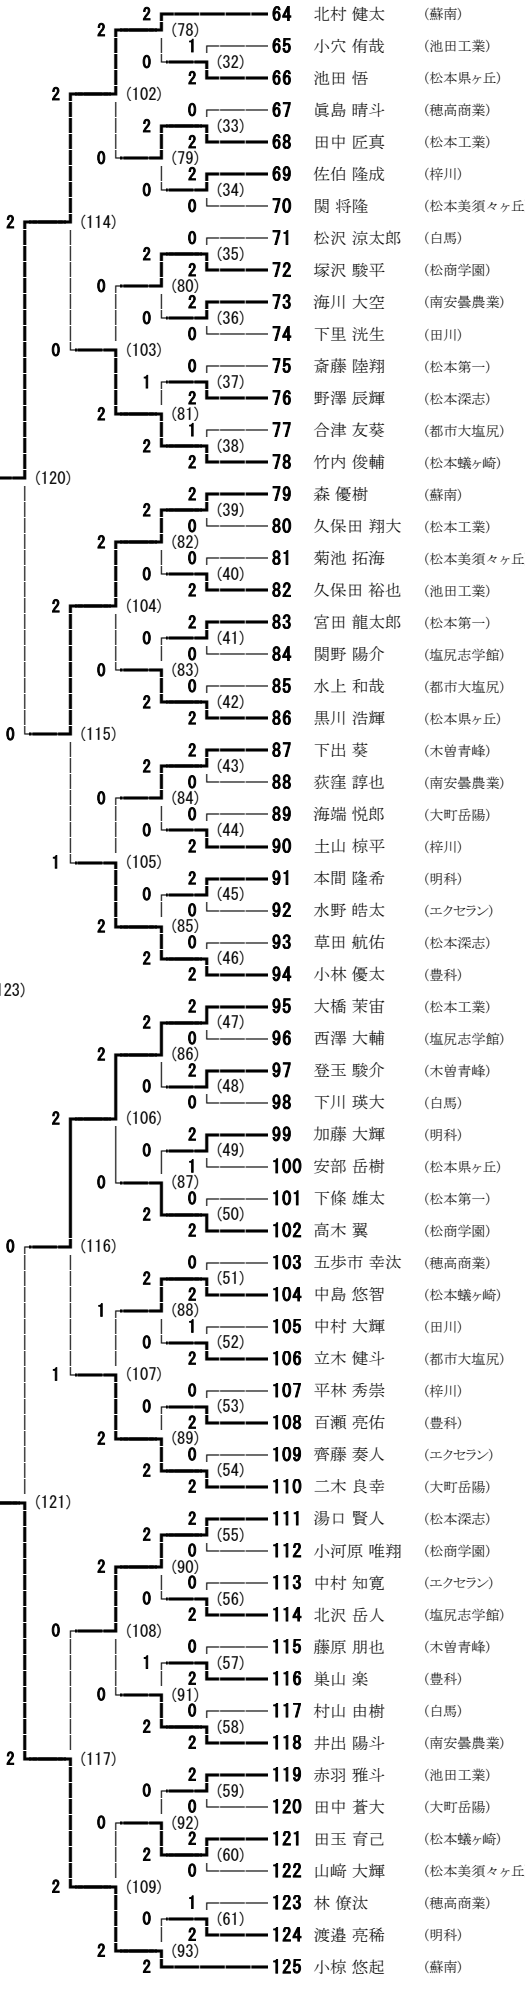

令和元年度 中信高等学校総合体育大会 バドミントン競技

2019年

5月 9日

5月 10日

5月 11日

信州スカイパーク体育館

男子学校対抗

- 1 蘇南
- 2 大町岳陽
- 3 松本深志
- 4 松本蟻ヶ崎
- 5 豊科
- 5 松本工業
- 7 松本県ヶ丘
- 7 松商学園

女子学校対抗

- 1 蘇南
- 2 松商学園
- 3 松本蟻ヶ崎
- 4 塩尻志学館
- 5 松本深志
- 5 大町岳陽
- 7 穂高商業
- 7 豊科

男子ダブルス	女子ダブルス
1 津野 翔吉・小椋 悠起 (蘇南)	1 三石 くるみ・小澤 梨恋 (蘇南)
2 北村 健太・唐木 大地 (蘇南)	2 池戸 真奈美・岩松 桃香 (蘇南)
3 藤森 達哉・森 優樹 (蘇南)	3 関川 心音・板垣 晶子 (松商学園)
4 戸谷 謙汰・二木 良幸 (大町岳陽)	4 忠地 夏桜・島崎 里紗 (松本蟻ヶ崎)
5 竹内 俊輔・坂野 友哉 (松本蟻ヶ崎)	5 清水 志織・丸山 桃花 (松本深志)
6 大橋 茉宙・荒井 琉 (松本工業)	6 熊谷 茜里・山中 咲良 (塩尻志学館)
7 高山 凌一・小林 優太 (豊科)	7 平沢 風彩・西村 明純 (松本蟻ヶ崎)
8 池上 智哉・垂見 純一 (蘇南)	8 西村 奏夢・後藤 栞 (蘇南)

男子シングルス	女子シングルス
1 小椋 悠起 (蘇南)	1 小澤 梨恋 (蘇南)
2 津野 翔吉 (蘇南)	2 岩松 桃香 (蘇南)
3 唐木 大地 (蘇南)	3 三石 くるみ (蘇南)
4 北村 健太 (蘇南)	4 池戸 真奈美 (蘇南)
5 大橋 茉宙 (松本工業)	5 関川 心音 (松商学園)
6 荒井 琉 (松本工業)	6 板垣 晶子 (松商学園)
7 戸谷 謙汰 (大町岳陽)	7 後藤 栞 (蘇南)
8 森 優樹 (蘇南)	8 忠地 夏桜 (松本蟻ヶ崎)

令和元年度 中信高等学校総合体育大会 バドミントン競技 女子ダブルス

信州スカイパーク体育館
令和元年5月9日～11日

令和元年度 中信高等学校総合体育大会 バドミントン競技 男子シングルス

信州スカイパーク体育館

令和元年5月9日～11日

- 津野 翔吉 (蘇南)
- 北山 太陽 (松本第一)
- 金井 嵐 (田川)
- 丸山 紘生 (都市大塩尻)
- 横川 智哉 (池田工業)
- 村田 祐樹 (松本県ヶ丘)
- 森 涼真 (梓川)
- 田村 大河 (豊科)
- 大和 仁 (塩尻志学館)
- 三浦 溪太郎 (明科)
- 吉原 大貴 (大町岳陽)
- 横山 大地 (木曾青峰)
- 原 澁貴 (松本工業)
- 二村 充暉 (南安曇農業)
- 山崎 侑輝 (松商学園)
- 小澤 修一郎 (松本深志)
- 西澤 優也 (松本美須ヶヶ丘)
- 松澤 佑真 (白馬)
- 赤羽 流河 (穂高商業)
- 斉藤 龍佑 (松本県ヶ丘)
- 柴野 有透 (松本嶺ヶ崎)
- 森奥 滉太 (松本第一)
- 後藤 海人 (池田工業)
- 清澤 優斗 (塩尻志学館)
- 北澤 翔 (田川)
- 堀 大輝 (都市大塩尻)
- 勝野 至恩 (南安曇農業)
- 宮坂 練 (梓川)
- 飯田 隼平 (エクセラ)
- 藤井 和真 (松商学園)
- 荒井 琉 (松本工業)
- 戸谷 謙汰 (大町岳陽)
- 伊藤 流希 (白馬)
- 西澤 将馬 (池田工業)
- 下出 貫太 (木曾青峰)
- 小松 隼 (松本深志)
- 中山 慎太郎 (明科)
- 平林 竜弥 (エクセラ)
- 坂野 友哉 (松本嶺ヶ崎)
- 高山 凌一 (豊科)
- 藤森 成紀 (穂高商業)
- 百瀬 葉琉 (南安曇農業)
- 青木 昂 (松本美須ヶヶ丘)
- 平林 仁 (松商学園)
- 上原 大 (都市大塩尻)
- 百瀬 友希 (松本第一)
- 藤森 達哉 (蘇南)
- 大久保 祥太郎 (松本県ヶ丘)
- 北沢 雄大 (大町岳陽)
- 工藤 伊凜 (塩尻志学館)
- 忠地 圭斗 (梓川)
- 柳瀬 怜 (松本工業)
- 滝澤 優磨 (明科)
- 中村 光希 (松本嶺ヶ崎)
- 森 海十 (田川)
- 大月 陸生 (松本美須ヶヶ丘)
- 寺田 春都 (豊科)
- 伊藤 成那 (松本深志)
- 久保原 真尋 (穂高商業)
- 中村 祐大 (エクセラ)
- 太田 翔也 (白馬)
- 暮沼 満生 (木曾青峰)
- 唐木 大地 (蘇南)