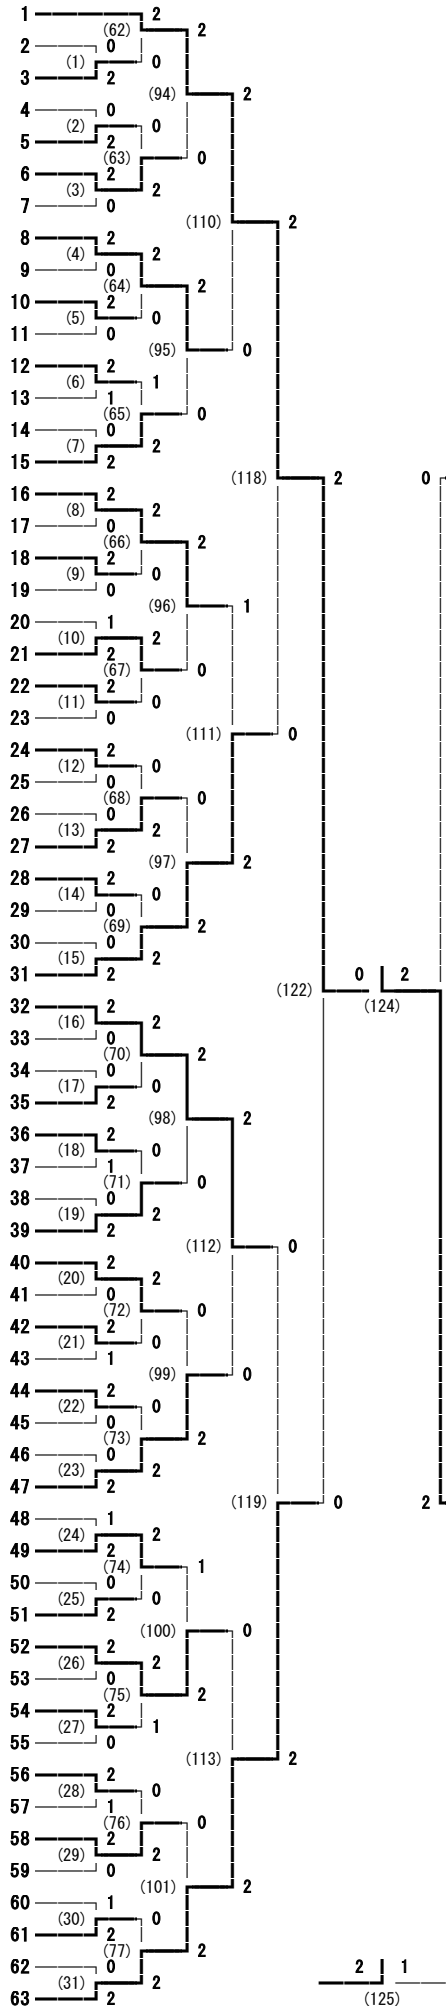

令和元年度 中信高等学校総合体育大会 バドミントン競技

2019年

5月 9日

5月 10日

5月 11日

信州スカイパーク体育館

男子学校対抗

- 1 蘇南
- 2 大町岳陽
- 3 松本深志
- 4 松本蟻ヶ崎
- 5 豊科
- 5 松本工業
- 7 松本県ヶ丘
- 7 松商学園

女子学校対抗

- 1 蘇南
- 2 松商学園
- 3 松本蟻ヶ崎
- 4 塩尻志学館
- 5 松本深志
- 5 大町岳陽
- 7 穂高商業
- 7 豊科

男子ダブルス	女子ダブルス
1 津野 翔吉・小椋 悠起 (蘇南)	1 三石 くるみ・小澤 梨恋 (蘇南)
2 北村 健太・唐木 大地 (蘇南)	2 池戸 真奈美・岩松 桃香 (蘇南)
3 藤森 達哉・森 優樹 (蘇南)	3 関川 心音・板垣 晶子 (松商学園)
4 戸谷 謙汰・二木 良幸 (大町岳陽)	4 忠地 夏桜・島崎 里紗 (松本蟻ヶ崎)
5 竹内 俊輔・坂野 友哉 (松本蟻ヶ崎)	5 清水 志織・丸山 桃花 (松本深志)
6 大橋 茉宙・荒井 琉 (松本工業)	6 熊谷 茜里・山中 咲良 (塩尻志学館)
7 高山 凌一・小林 優太 (豊科)	7 平沢 風彩・西村 明純 (松本蟻ヶ崎)
8 池上 智哉・垂見 純一 (蘇南)	8 西村 奏夢・後藤 栞 (蘇南)

令和元年度 中信高等学校総合体育大会 バドミントン競技 女子ダブルス

信州スカイパーク体育館
令和元年5月9日～11日

令和元年度 中信高等学校総合体育大会 バドミントン競技 男子シングルス

信州スカイパーク体育館

令和元年5月9日～11日

- 津野 翔吉 (蘇南)
- 北山 太陽 (松本第一)
- 金井 嵐 (田川)
- 丸山 紘生 (都市大塩尻)
- 横川 智哉 (池田工業)
- 村田 祐樹 (松本県ヶ丘)
- 森 涼真 (梓川)
- 田村 大河 (豊科)
- 大和 仁 (塩尻志学館)
- 三浦 溪太郎 (明科)
- 吉原 大貴 (大町岳陽)
- 横山 大地 (木曾青峰)
- 原 澁貴 (松本工業)
- 二村 充暉 (南安曇農業)
- 山崎 侑輝 (松商学園)
- 小澤 修一郎 (松本深志)
- 西澤 優也 (松本美須ヶヶ丘)
- 松澤 佑真 (白馬)
- 赤羽 流河 (穂高商業)
- 斉藤 龍佑 (松本県ヶ丘)
- 柴野 有透 (松本嶺ヶ崎)
- 森奥 滉太 (松本第一)
- 後藤 海人 (池田工業)
- 清澤 優斗 (塩尻志学館)
- 北澤 翔 (田川)
- 堀 大輝 (都市大塩尻)
- 勝野 至恩 (南安曇農業)
- 宮坂 練 (梓川)
- 飯田 隼平 (エクセラ)
- 藤井 和真 (松商学園)
- 荒井 琉 (松本工業)
- 戸谷 謙汰 (大町岳陽)
- 伊藤 流希 (白馬)
- 西澤 将馬 (池田工業)
- 下出 貫太 (木曾青峰)
- 小松 隼 (松本深志)
- 中山 慎太郎 (明科)
- 平林 竜弥 (エクセラ)
- 坂野 友哉 (松本嶺ヶ崎)
- 高山 凌一 (豊科)
- 藤森 成紀 (穂高商業)
- 百瀬 葉琉 (南安曇農業)
- 青木 昂 (松本美須ヶヶ丘)
- 平林 仁 (松商学園)
- 上原 大 (都市大塩尻)
- 百瀬 友希 (松本第一)
- 藤森 達哉 (蘇南)
- 大久保 祥太郎 (松本県ヶ丘)
- 北沢 雄大 (大町岳陽)
- 工藤 伊凜 (塩尻志学館)
- 忠地 圭斗 (梓川)
- 柳瀬 怜 (松本工業)
- 滝澤 優磨 (明科)
- 中村 光希 (松本嶺ヶ崎)
- 森 海十 (田川)
- 大月 陸生 (松本美須ヶヶ丘)
- 寺田 春都 (豊科)
- 伊藤 成那 (松本深志)
- 久保原 真尋 (穂高商業)
- 中村 祐大 (エクセラ)
- 太田 翔也 (白馬)
- 暮沼 満生 (木曾青峰)
- 唐木 大地 (蘇南)