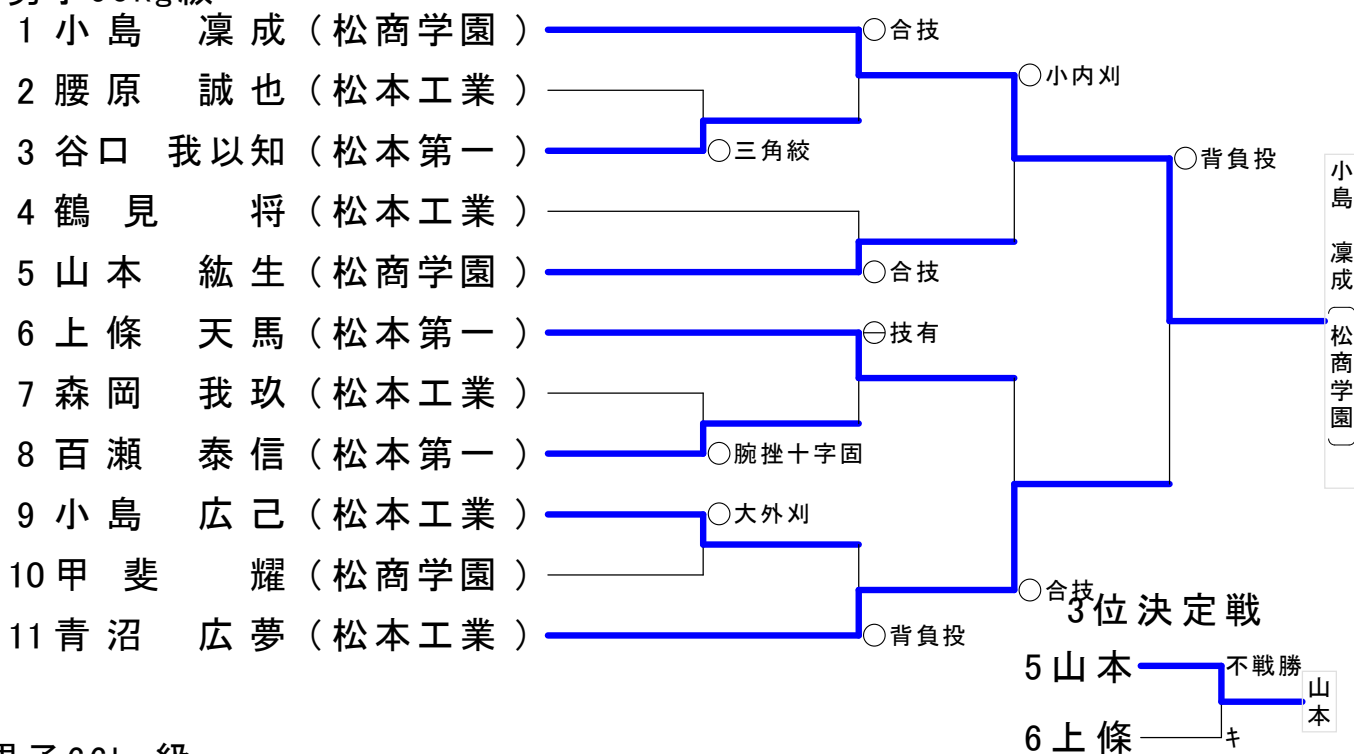

於：松本市柔剣道場

日時：令和元年5月11日

男子団体

	松本第一	松商学園	松本工業	勝敗	順位
松本第一		○2-0	○3-1	2-0	1
松商学園	△0-2		○3-1	1-1	2
松本工業	△1-3	△1-3		0-2	3

男子60kg級

男子66kg級

男子73kg級

男子81kg級