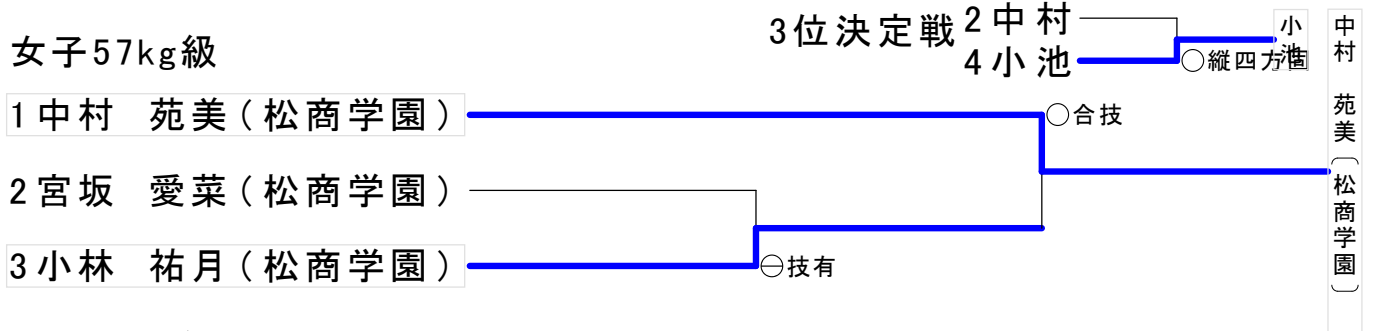

令和元年度中信高校総合体育大会柔道競技

於：松本市柔剣道場

日時：令和元年5月11日

女子団体

1 松商学園

女子48kg級

1 百瀬 玲実(松商学園)

女子52kg級

女子57kg級

女子63kg級

女子70kg級

女子78kg級

出場者なし

女子78kg超級

1 柳橋 りな(松商学園)