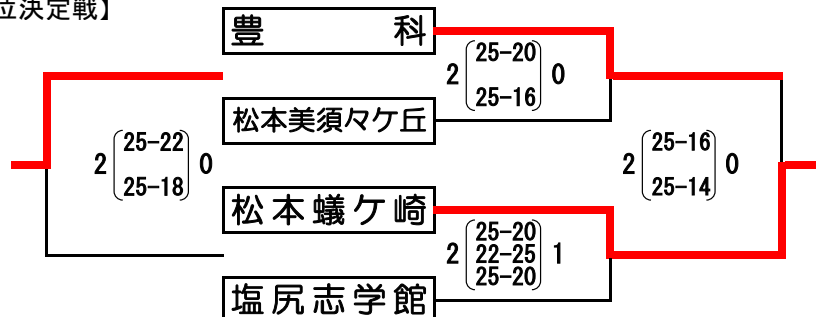

2019年度 中信高等学校総合体育大会バレーボール競技会

【女子】

期 日 2019年5月11日(土)~12日(日)
会 場 松商学園高等学校体育館

【順位】

第1位	都市大塩尻
第2位	松商学園
第3位	松本国際
第4位	松本県ヶ丘
第5位	松本蟻ヶ崎
第6位	豊科
第7位	松本美須々ヶ丘
第8位	塩尻志学館

【順位決定戦】

2019年度 中信高等学校総合体育大会バレーボール競技会

【男子】

期日 2019年5月11日(土)~12日(日)
会場 松本県ヶ丘高等学校体育館

【順位】

第1位	松本国際
第2位	松商学園
第3位	大町岳陽
第4位	松本美須々ヶ丘
第5位	松本蟻ヶ崎
第6位	松本県ヶ丘
第7位	木曽青峰
第8位	松本工業

【順位決定戦】