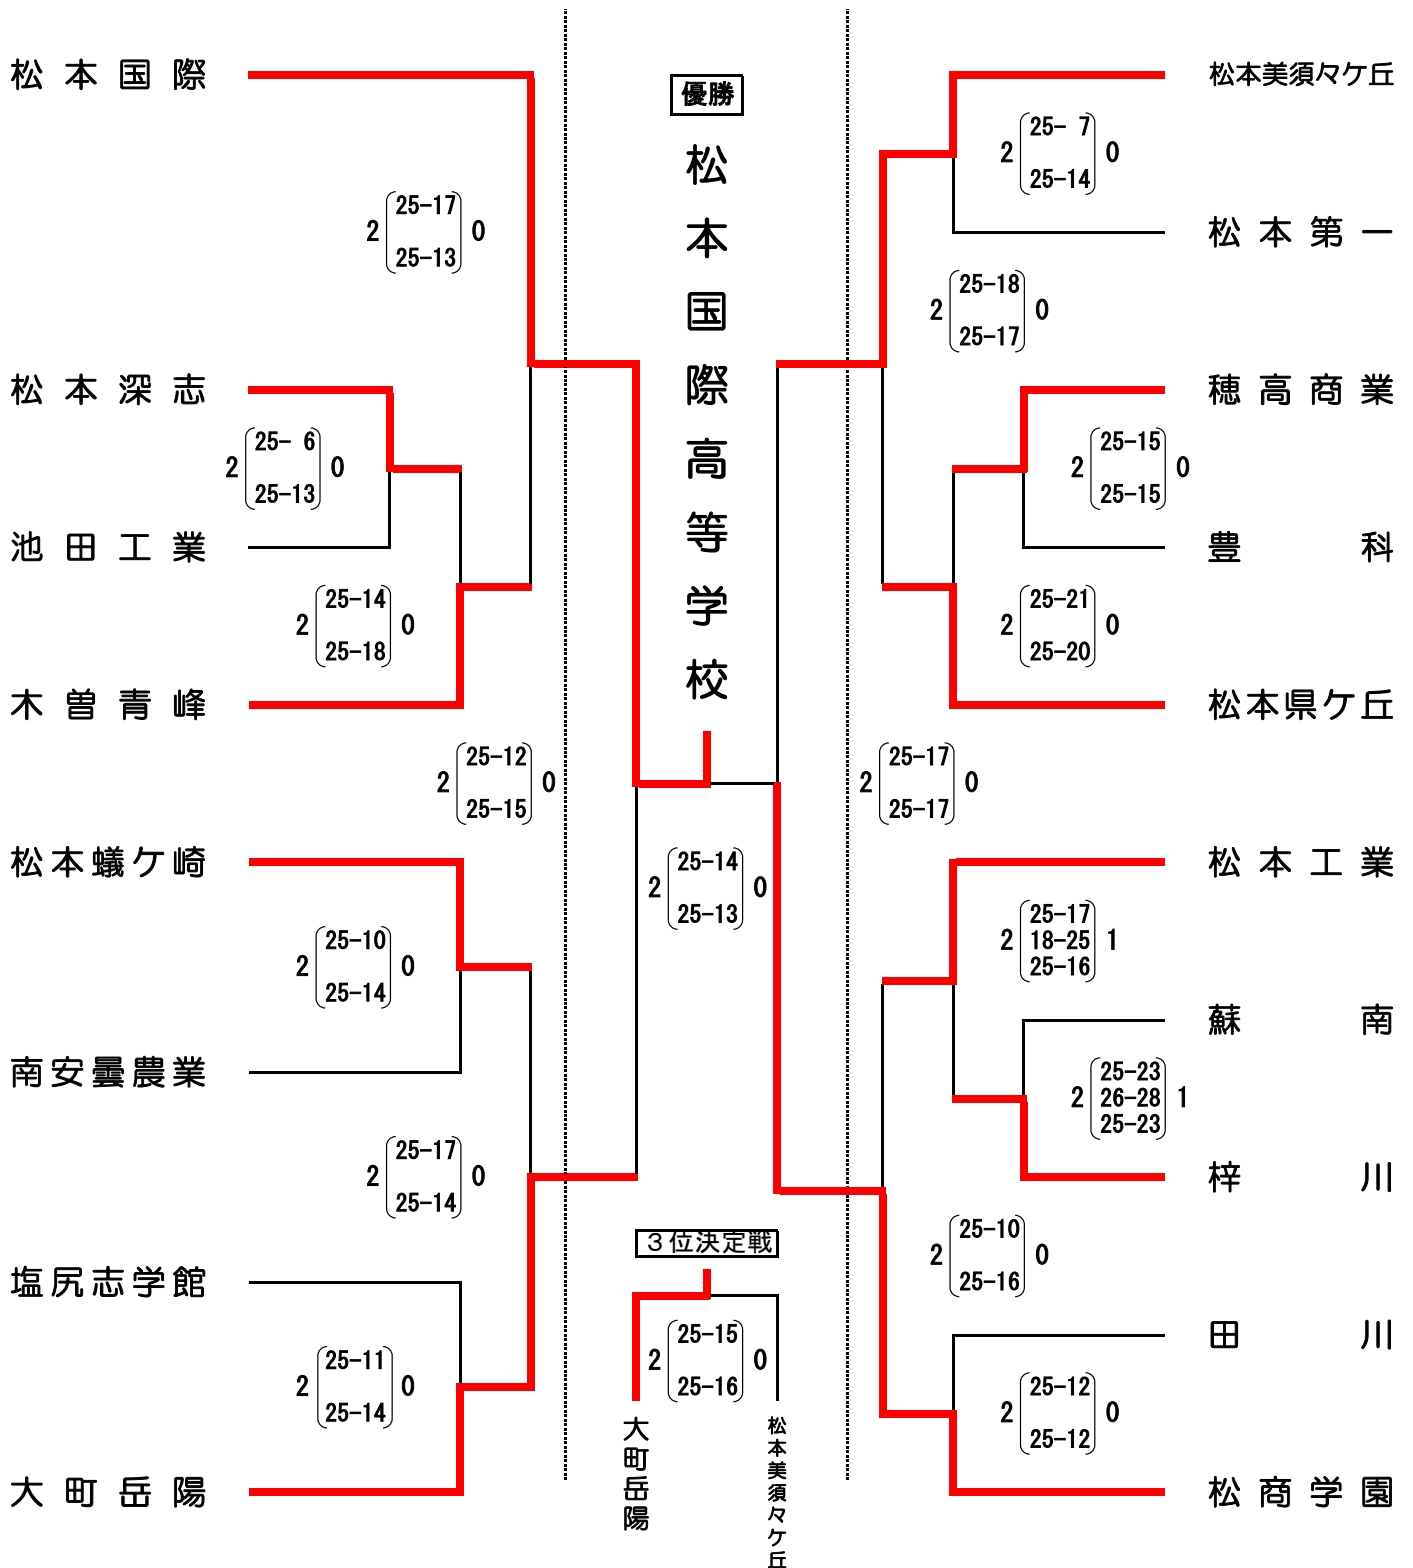

2019年度 中信高等学校総合体育大会バレーボール競技会

【女子】

期 日 2019年5月11日(土)~12日(日)
会 場 松商学園高等学校体育館

【順位】

第1位	都市大塩尻
第2位	松商学園
第3位	松本国際
第4位	松本県ヶ丘
第5位	松本蟻ヶ崎
第6位	豊科
第7位	松本美須々ヶ丘
第8位	塩尻志学館

【順位決定戦】

2019年度 中信高等学校総合体育大会バレーボール競技会

【男子】

期日 2019年5月11日(土)~12日(日)
会場 松本県ヶ丘高等学校体育館

【順位】

第1位	松本国際
第2位	松商学園
第3位	大町岳陽
第4位	松本美須々ヶ丘
第5位	松本蟻ヶ崎
第6位	松本県ヶ丘
第7位	木曽青峰
第8位	松本工業

【順位決定戦】