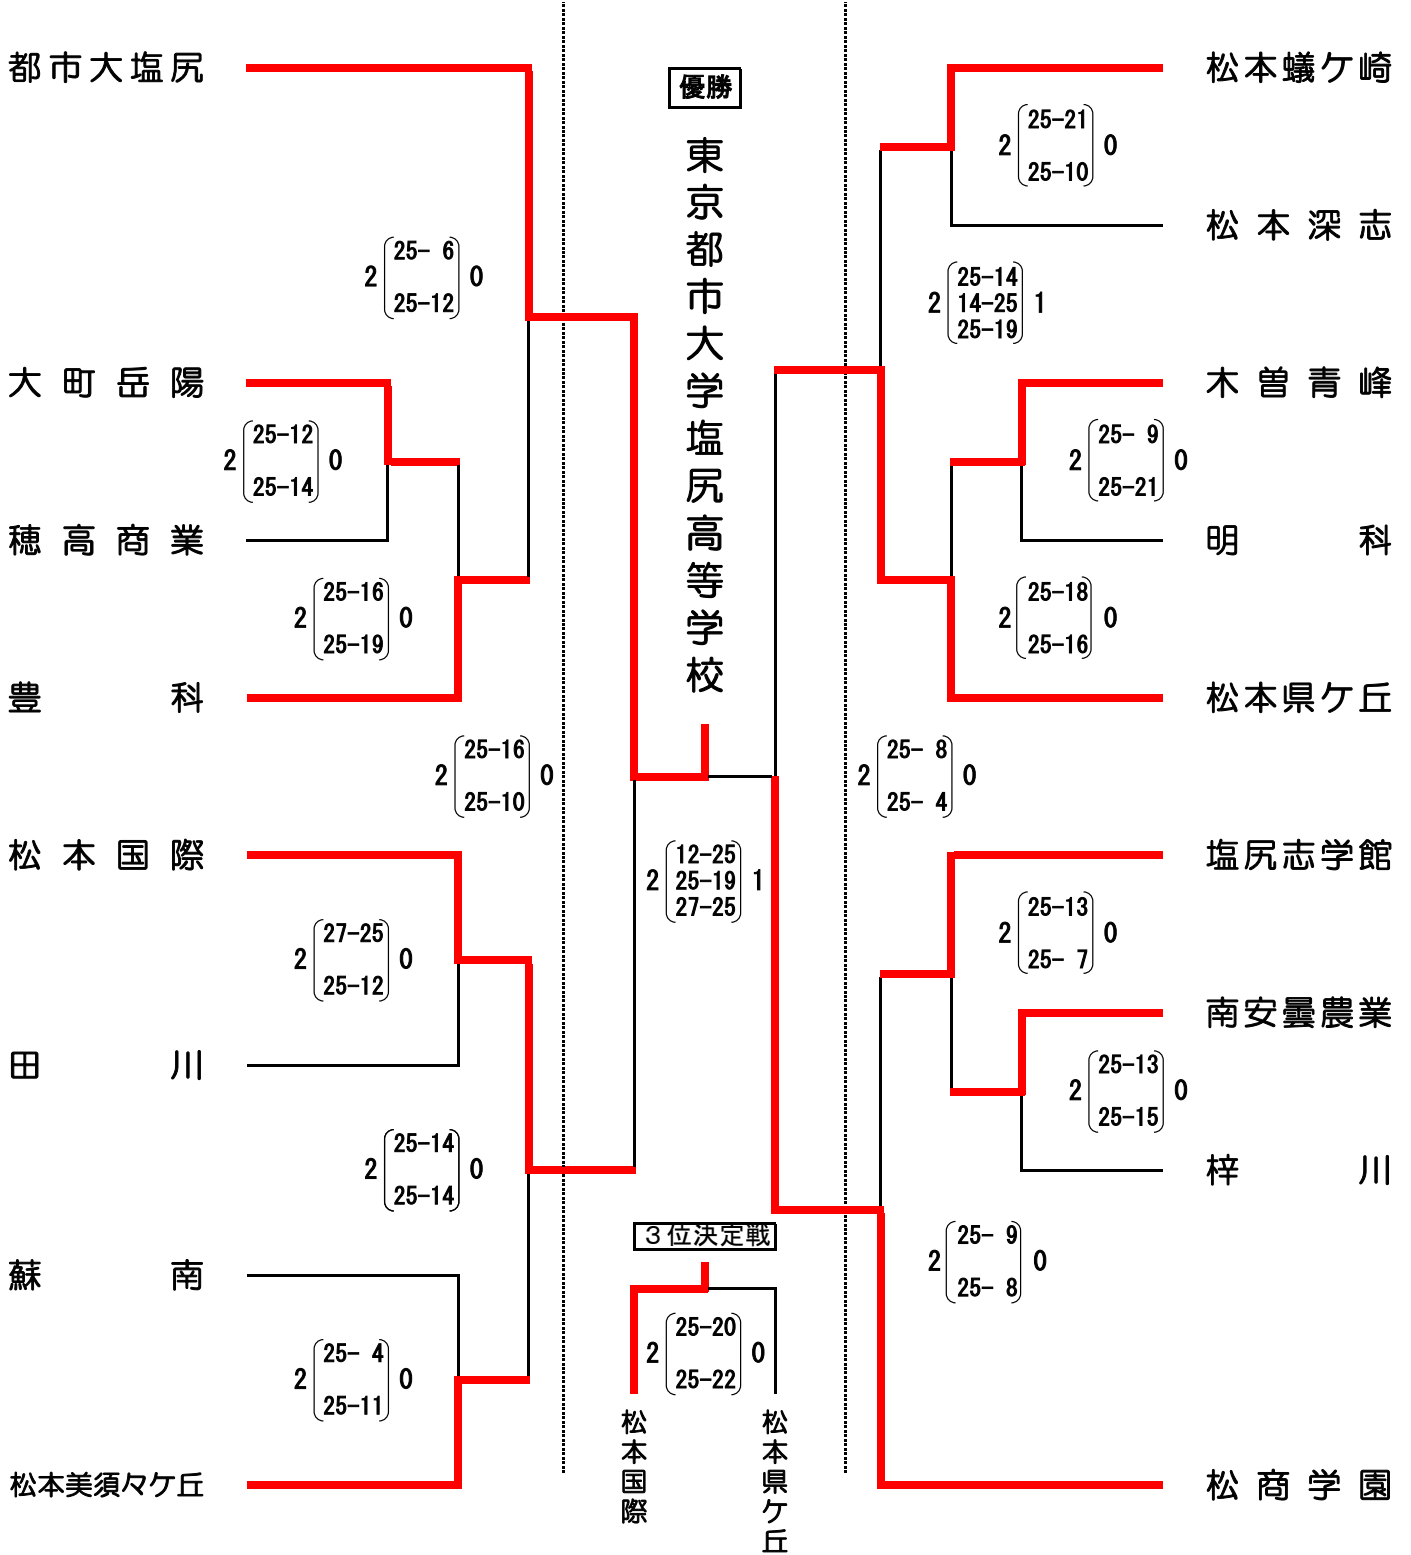

2019年度 中信高等学校総合体育大会バレーボール競技会

【女子】

期 日 2019年5月11日(土)~12日(日)
会 場 松商学園高等学校体育館

【順位】

第1位	都市大塩尻
第2位	松商学園
第3位	松本国際
第4位	松本県ヶ丘
第5位	松本蟻ヶ崎
第6位	豊科
第7位	松本美須々ヶ丘
第8位	塩尻志学館

【順位決定戦】

2019年度 中信高等学校総合体育大会バレーボール競技会

【男子】

期日 2019年5月11日(土)~12日(日)
会場 松本県ヶ丘高等学校体育館

【順位】

第1位	松本国際
第2位	松商学園
第3位	大町岳陽
第4位	松本美須々ヶ丘
第5位	松本蟻ヶ崎
第6位	松本県ヶ丘
第7位	木曽青峰
第8位	松本工業

【順位決定戦】