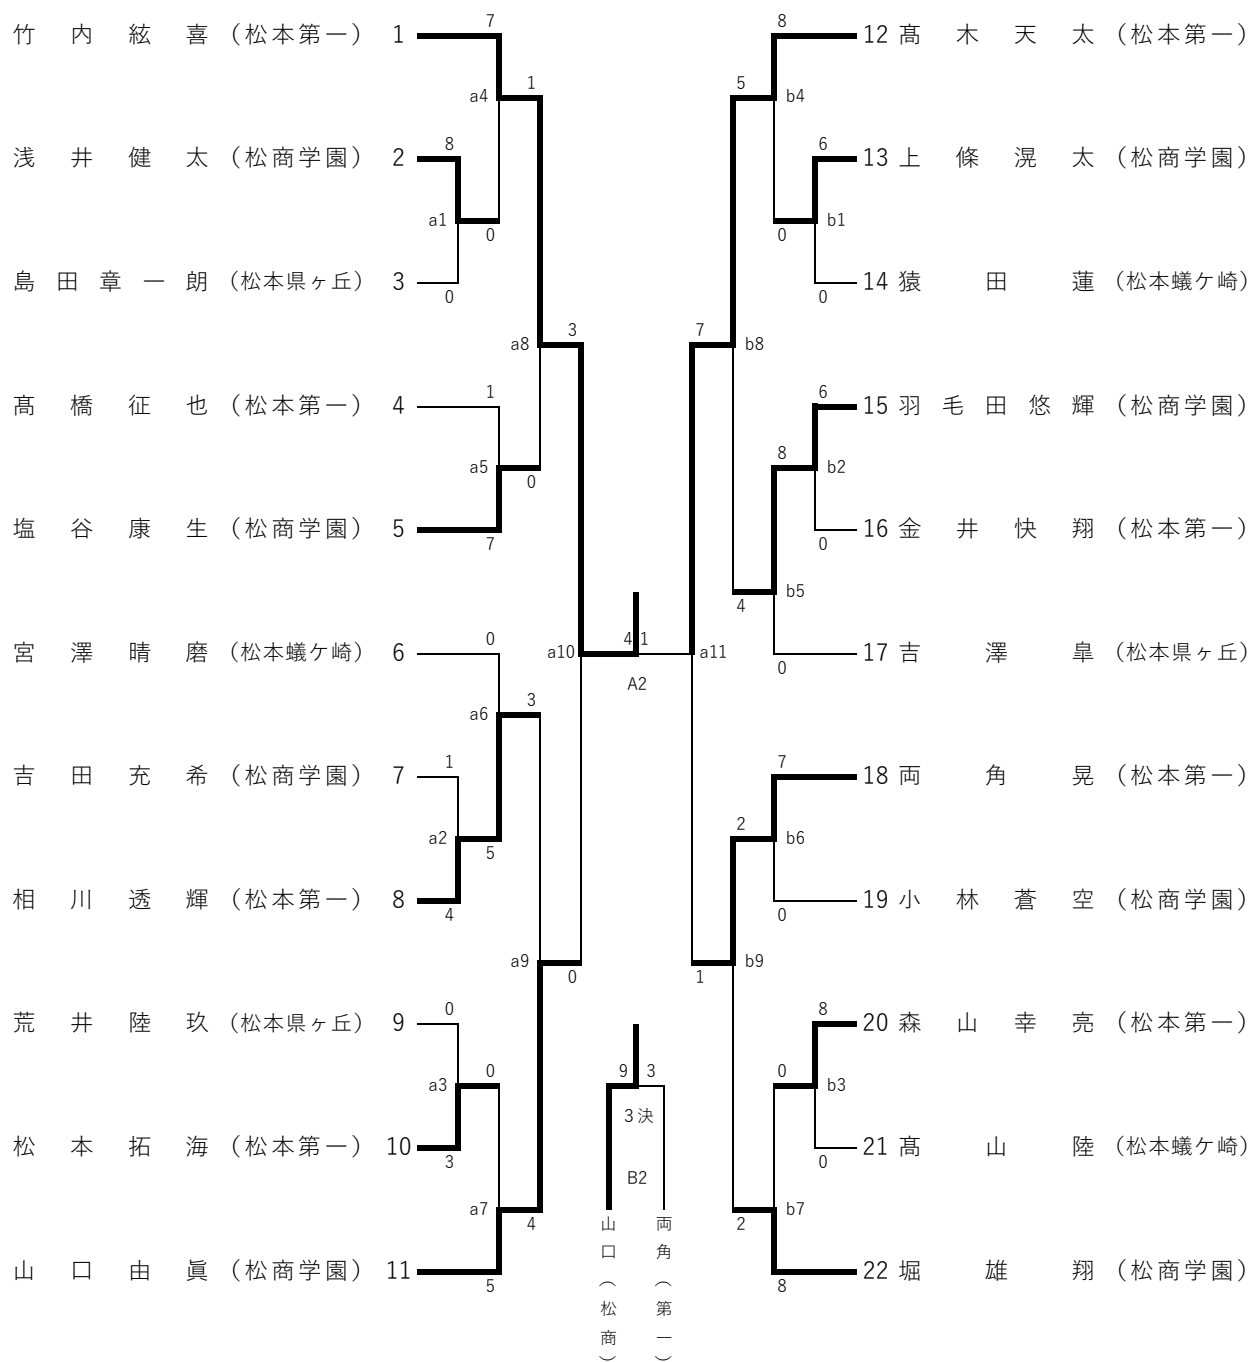

女子団体組手

男子団体形

女子団体形

男子個人形

女子個人形

男子個人組手

女子個人組手

成績一覽表

令和2年 9月21日(月)
 中信高等学校新人体育大会
 空手道競技会
 会場 松本市総合体育館(サブアリーナ)

種目		第1位		第2位		第3位		第4位								
男子	団体	松商学園 高校		松本第一 高校		松本県ヶ丘 高校		松本蟻ヶ崎 高校								
		第1位		第2位		第3位		第4位								
	個人	竹内 絃喜		高木 天太		山口 由真		両角 晃								
		松本第一 高校		松本第一 高校		松商学園 高校		松本第一 高校								
		ベスト8														
		塩谷 康生		相川 透輝		羽毛田 悠輝		堀 雄翔								
		松商学園 高校		松本第一 高校		松商学園 高校		松商学園 高校								
		ベスト16														
	浅井 健太		高橋 征也		宮澤 晴磨		松本 拓海		上條 滉太		吉澤 皐		小林 蒼空		森山 幸亮	
	松商学園 高		松本第一 高		松本蟻ヶ崎高		松本第一 高		松商学園 高		松本県ヶ丘高		松商学園 高		松本第一 高	
	団体	第1位		第2位		第3位		第4位								
		松商学園 高校		松本第一 高校		松本県ヶ丘 高校		松本蟻ヶ崎 高校								
		第1位		第2位		第3位		第4位								
		相川 透輝		塩谷 康生		山口 由真		小林 蒼空								
		松本第一 高校		松商学園 高校		松商学園 高校		松商学園 高校								
		ベスト8														
堀 雄翔		高木 天太		吉澤 皐		金井 快翔										
松商学園 高校		松本第一 高校		松本県ヶ丘 高校		松本第一 高校										
女子	団体	第1位		第2位		第3位		第4位								
		松本第一 高校		松商学園 高校		松本蟻ヶ崎 高校		松本県ヶ丘 高校								
	個人	第1位		第2位		第3位		第4位								
		佐々木 香菜子		小俣 晴		宇海 友里加		北原 柚香								
		松本蟻ヶ崎 高校		松商学園 高校		松本第一 高校		松商学園 高校								
		ベスト8														
		山崎 朱歩		上條 佳夏		小林 来凧		傳刀 鈴菜								
		松本第一 高校		松本県ヶ丘 高校		松本第一 高校		松本第一 高校								
	ベスト16															
	大平 早紀		耳塚 夢叶		新家 一葉		久保田 結		平田 メイ		平林 叶愛		笹川 陽菜		山中 優奈	
松本第一 高		松商学園 高		松本蟻ヶ崎高		松本第一 高		松本県ヶ丘高		松本蟻ヶ崎高		松本蟻ヶ崎高		松本県ヶ丘高		
団体	第1位		第2位		第3位		第4位									
	松本第一 高校		松商学園 高校		松本蟻ヶ崎 高校		松本県ヶ丘 高校									
	第1位		第2位		第3位		第4位									
	宇海 友里加		小林 来凧		久保田 結		傳刀 鈴菜									
	松本第一 高校		松本第一 高校		松本第一 高校		松本第一 高校									
	ベスト8															
小俣 晴		佐々木 香菜子		北原 柚香		上條 佳夏										
松商学園 高校		松本蟻ヶ崎 高校		松商学園 高校		松本県ヶ丘 高校										

県大会出場 男女団体組手・形 地区大会出場校
 男女個人組手 各16名
 男女個人形 各8名