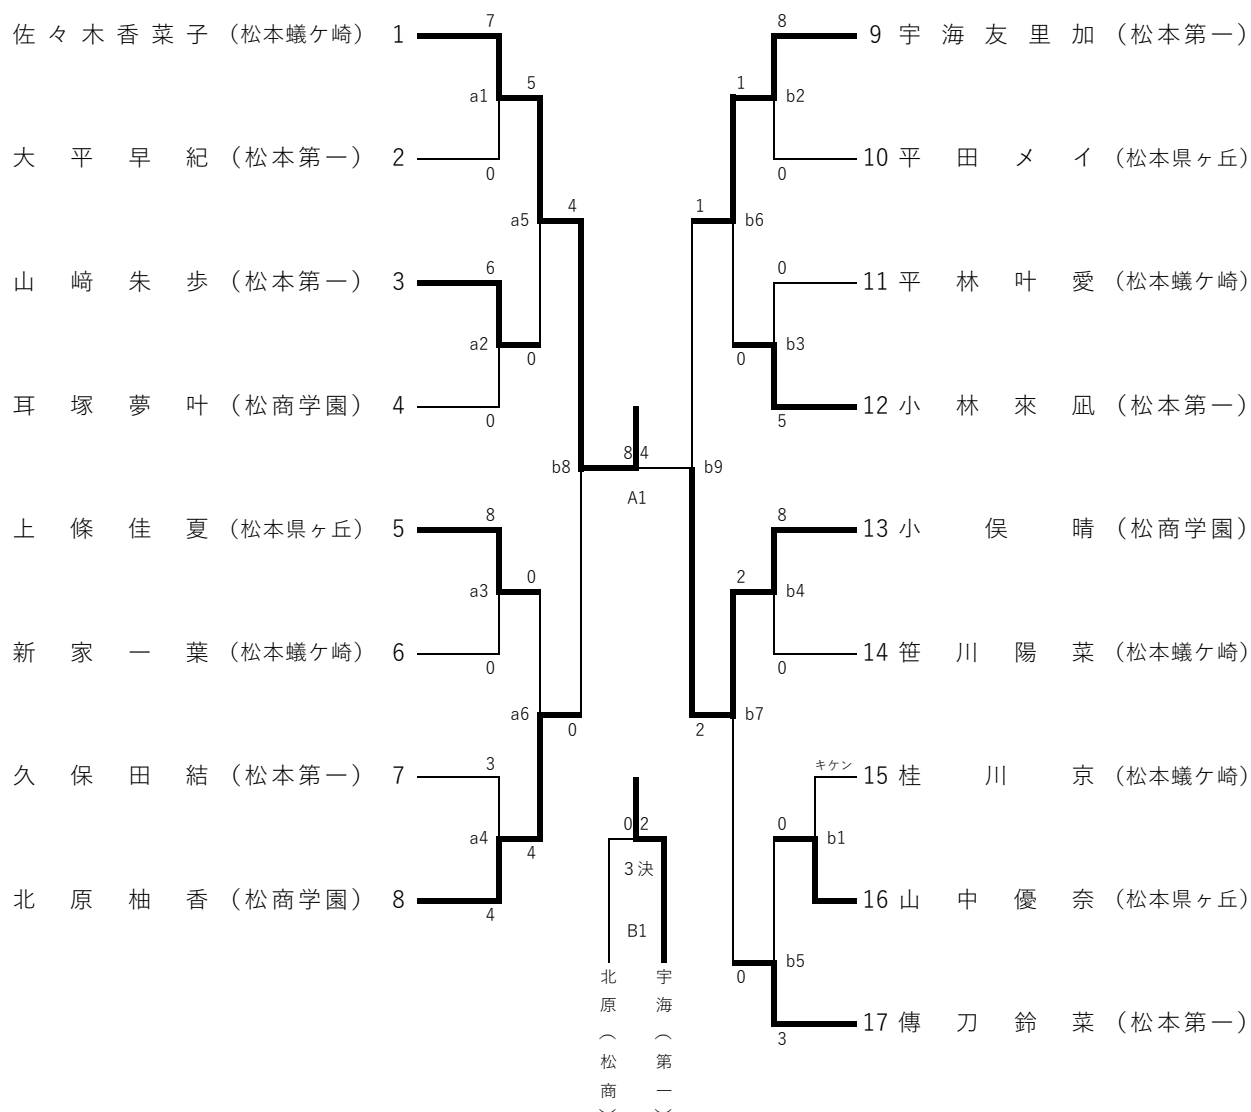

女子団体組手

男子団体形

女子団体形

男子個人形

女子個人形

男子個人組手

女子個人組手

成績一覽表

令和2年 9月21日(月)
 中信高等学校新人体育大会
 空手道競技会
 会場 松本市総合体育館(サブアリーナ)

種目		第1位		第2位		第3位		第4位								
男子	団体	松商学園 高校		松本第一 高校		松本県ヶ丘 高校		松本蟻ヶ崎 高校								
		第1位		第2位		第3位		第4位								
	個人	竹内 絃喜		高木 天太		山口 由真		両角 晃								
		松本第一 高校		松本第一 高校		松商学園 高校		松本第一 高校								
		ベスト8														
		塩谷 康生		相川 透輝		羽毛田 悠輝		堀 雄翔								
		松商学園 高校		松本第一 高校		松商学園 高校		松商学園 高校								
		ベスト16														
	浅井 健太		高橋 征也		宮澤 晴磨		松本 拓海		上條 滉太		吉澤 皐		小林 蒼空		森山 幸亮	
	松商学園 高		松本第一 高		松本蟻ヶ崎高		松本第一 高		松商学園 高		松本県ヶ丘高		松商学園 高		松本第一 高	
	団体	第1位		第2位		第3位		第4位								
		松商学園 高校		松本第一 高校		松本県ヶ丘 高校		松本蟻ヶ崎 高校								
		第1位		第2位		第3位		第4位								
		相川 透輝		塩谷 康生		山口 由真		小林 蒼空								
		松本第一 高校		松商学園 高校		松商学園 高校		松商学園 高校								
		ベスト8														
堀 雄翔		高木 天太		吉澤 皐		金井 快翔										
松商学園 高校		松本第一 高校		松本県ヶ丘 高校		松本第一 高校										
女子	団体	第1位		第2位		第3位		第4位								
		松本第一 高校		松商学園 高校		松本蟻ヶ崎 高校		松本県ヶ丘 高校								
	個人	第1位		第2位		第3位		第4位								
		佐々木 香菜子		小俣 晴		宇海 友里加		北原 柚香								
		松本蟻ヶ崎 高校		松商学園 高校		松本第一 高校		松商学園 高校								
		ベスト8														
		山崎 朱歩		上條 佳夏		小林 来凧		傳刀 鈴菜								
		松本第一 高校		松本県ヶ丘 高校		松本第一 高校		松本第一 高校								
	ベスト16															
	大平 早紀		耳塚 夢叶		新家 一葉		久保田 結		平田 メイ		平林 叶愛		笹川 陽菜		山中 優奈	
松本第一 高		松商学園 高		松本蟻ヶ崎高		松本第一 高		松本県ヶ丘高		松本蟻ヶ崎高		松本蟻ヶ崎高		松本県ヶ丘高		
団体	第1位		第2位		第3位		第4位									
	松本第一 高校		松商学園 高校		松本蟻ヶ崎 高校		松本県ヶ丘 高校									
	第1位		第2位		第3位		第4位									
	宇海 友里加		小林 来凧		久保田 結		傳刀 鈴菜									
	松本第一 高校		松本第一 高校		松本第一 高校		松本第一 高校									
	ベスト8															
小俣 晴		佐々木 香菜子		北原 柚香		上條 佳夏										
松商学園 高校		松本蟻ヶ崎 高校		松商学園 高校		松本県ヶ丘 高校										

県大会出場 男女団体組手・形 地区大会出場校
 男女個人組手 各16名
 男女個人形 各8名