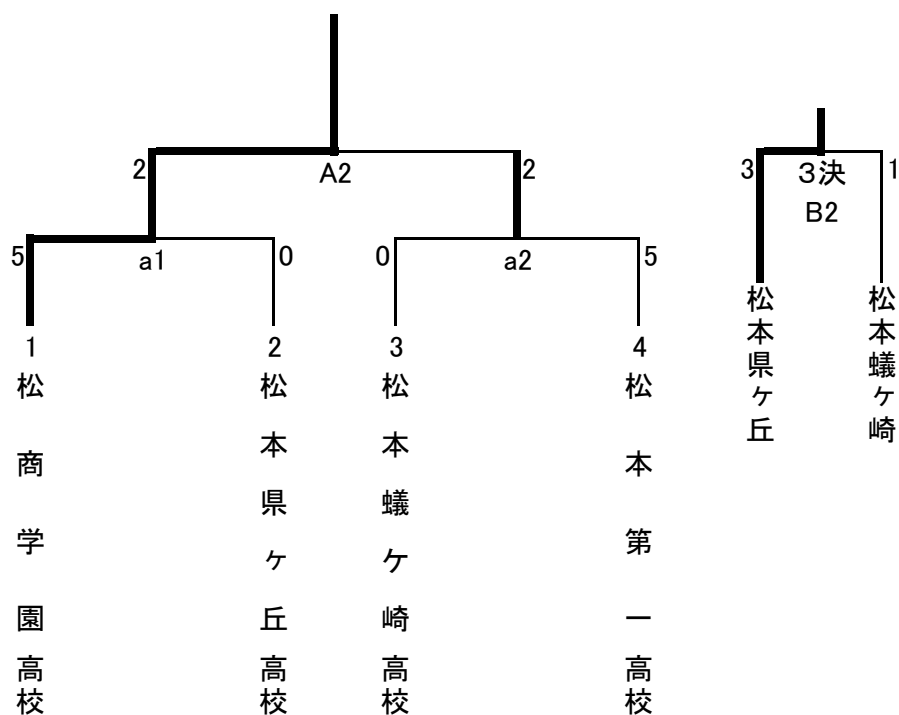

令和2年度

中信高等学校新人体育大会

空手道競技

結果集

9月21日(月)

集合・準備	8:00
監督会議	8:30
審判会議	8:45
開会式	9:30
競技開始	10:00

挑戦的に・意欲的に・やりがいを求めよう

男子団体組手

県大会出場 男女団体組手・形 地区大会出場校
 男女個人組手 各16名
 男女個人形 各8名