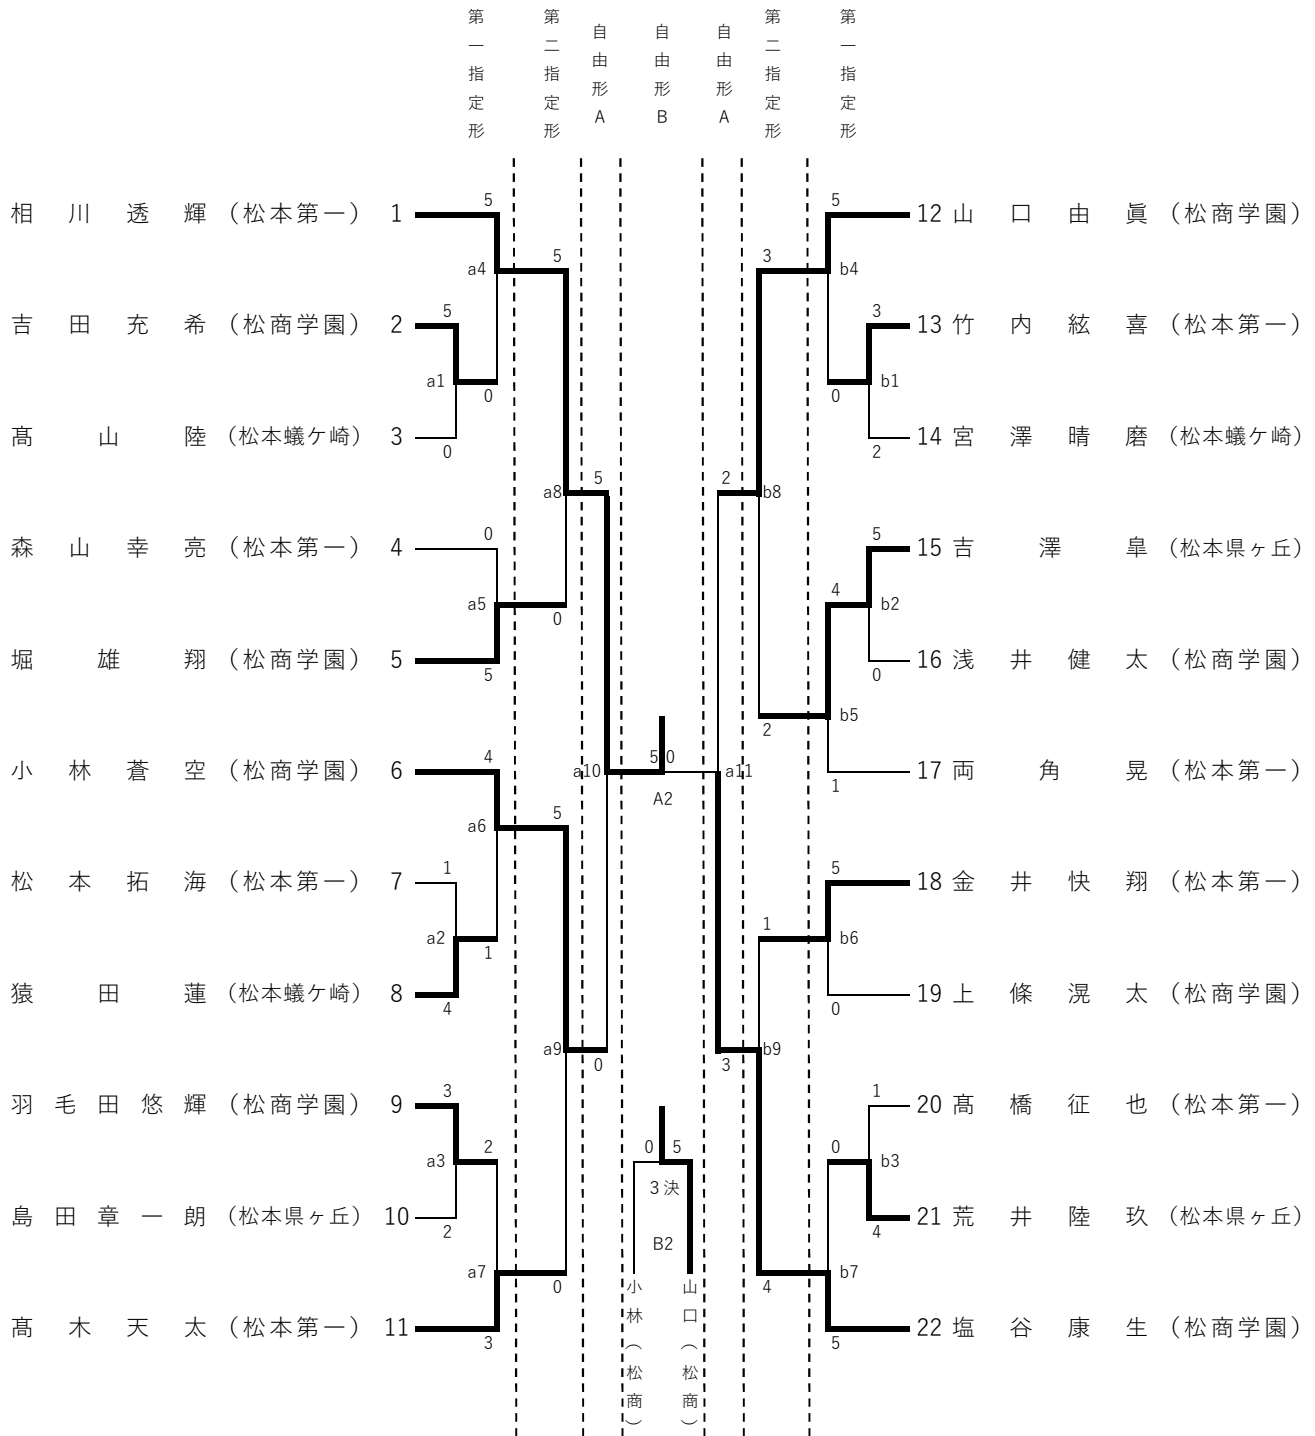

女子団体組手

男子団体形

女子団体形

男子個人形

女子個人形

男子個人組手

女子個人組手

成績一覽表

県大会出場 男女団体組手・形 地区大会出場校
 男女個人組手 各16名
 男女個人形 各8名