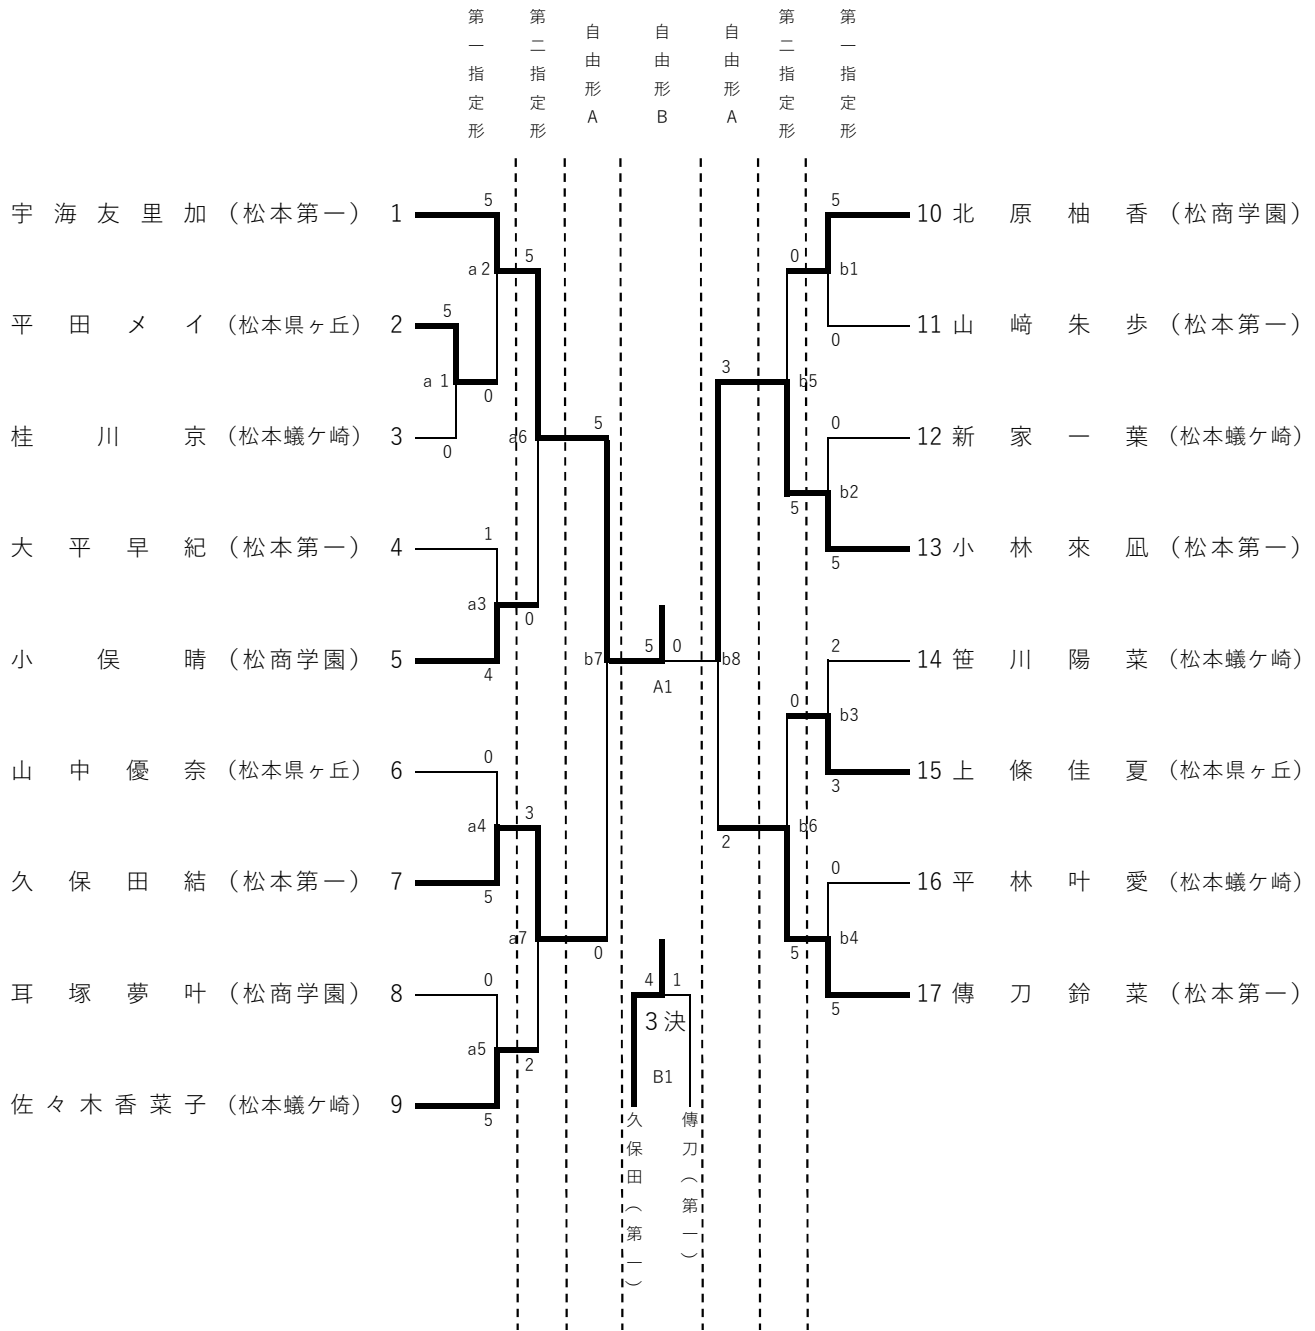

女子団体組手

男子団体形

女子団体形

男子個人形

女子個人形

男子個人組手

女子個人組手

成績一覽表

県大会出場 男女団体組手・形 地区大会出場校
 男女個人組手 各16名
 男女個人形 各8名