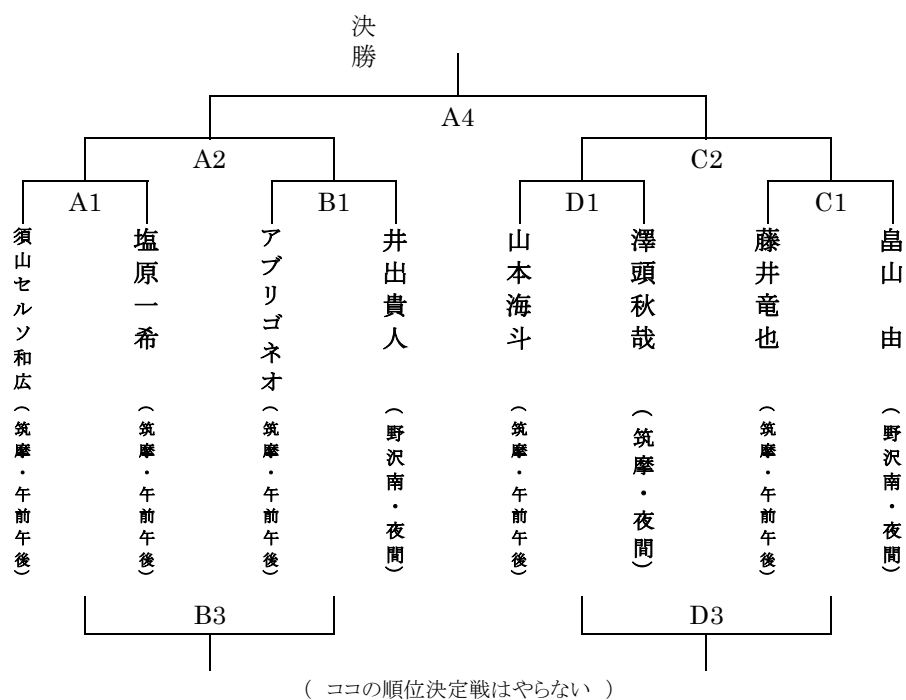

令和2年度

第55回中信高等学校定時制通信制秋季体育大会

兼 長野県高等学校定時制通信制総合体育大会代替中信地区大会

期 日 令和2年10月31日(土)

種目別説明会 9時30分

競技開始 10時00分

会 場 松本筑摩高校 西体育館

主 催 中信高等学校体育連盟
中信地区定通教育振興会
長野県高等学校体育連盟
長野県教育委員会

主 管 中信高等学校体育連盟定通専門部

令和2年度 中信高等学校秋季定時制通信制大会

日時:令和2年10月31日(土)

場所:松本筑摩高校 西体育館

バドミントン男子

3
位
決
定
戦

バドミントン女子

	伊藤	福井	宮本	勝	負	順位
伊藤 凜 (筑摩・午前午後)	/	E1	E3			
福井夢華 (筑摩・午前午後)	E1	/	E2			
宮本萌加 (池工・夜間)	E3	E2	/			