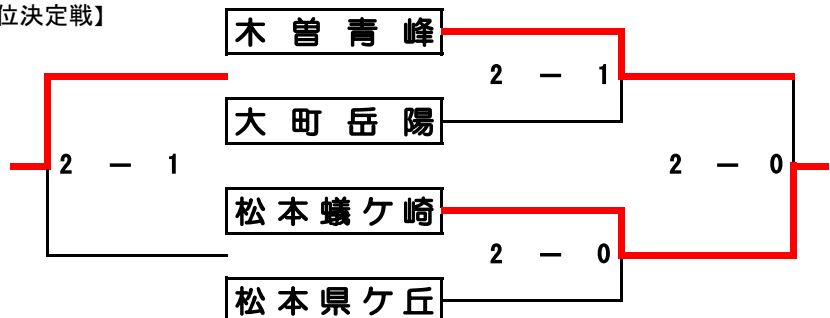

令和3年度 中信高等学校新人体育大会バレーボール競技会

【女子】

期 日 令和3年12月11日(土)~12日(日)
会 場 松商学園高等学校体育館

【順位】

第1位	都市大塩尻
第2位	松商学園
第3位	松本国際
第4位	豊科
第5位	松本蟻ヶ崎
第6位	木曽青峰
第7位	大町岳陽
第8位	松本県ヶ丘

【順位決定戦】

令和3年度 中信高等学校新人体育大会バレーボール競技会

【男子】

期日 令和3年12月10日(金)~12日(日)

会場 (10日) 松商学園高等学校体育館 (11日・12日) 松本工業高等学校体育館

【順位】

第1位	松本国際
第2位	松商学園
第3位	南安曇農業
第4位	松本美須々ヶ丘
第5位	松本深志
第6位	松本工業
第7位	木曾青峰
第8位	大町岳陽

【順位決定戦】