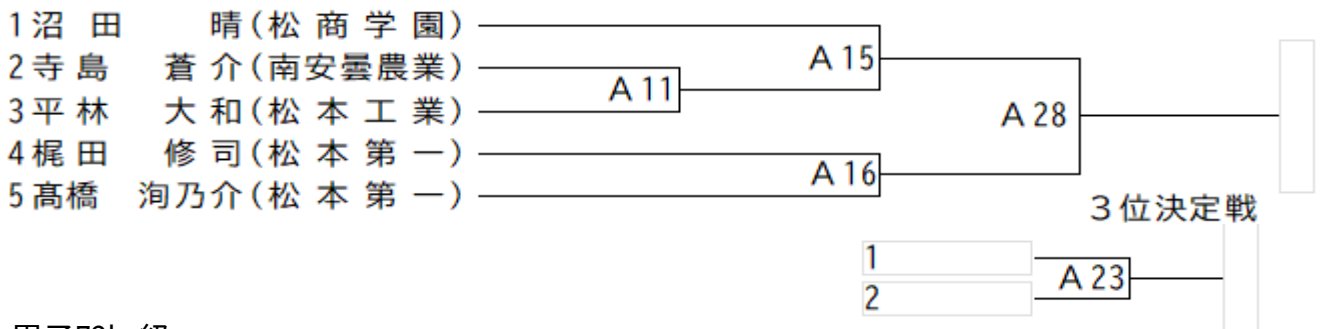

1 小田桐 真央(松商学園)	A5	
2 伏見 友里(松商学園)		

女子70kg級

出場者なし

女子78kg級

出場者なし

女子78kg超級

1 石原 なお(松商学園) **—————**

\*男子団体 I 部

	1 第一	2 松工	3 松商	勝敗	順位
1 松本第一	/	A10	A8		
2 松本工業			A9		
3 松商学園					

\*男子個人

男子60kg級

男子66kg級

男子73kg級

男子81kg級

男子90kg級

	1 能登屋	2 中島	3 宮坂	勝敗	順位
1 能登屋竜斗 (松本第一)		A31	A21		
2 中島 潤人 (松本第一)			A26		
3 宮坂 空 (松商学園)					