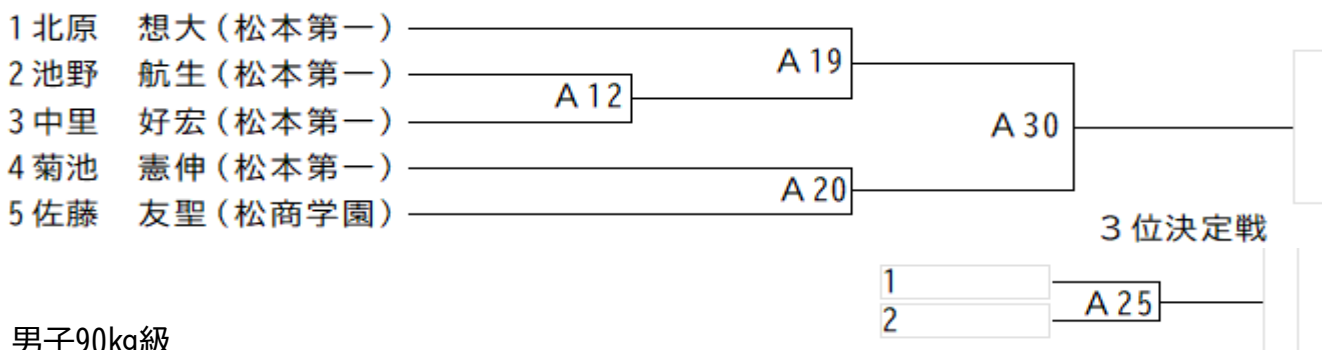

	1 第一	2 松工	3 松商	勝敗	順位
1 松本第一	/	A10	A8		
2 松本工業			A9		
3 松商学園					

\*男子個人

男子60kg級

男子66kg級

男子73kg級

男子81kg級

男子90kg級

	1 能登屋	2 中島	3 宮坂	勝敗	順位
1 能登屋竜斗 (松本第一)		A31	A21		
2 中島 潤人 (松本第一)			A26		
3 宮坂 空 (松商学園)					