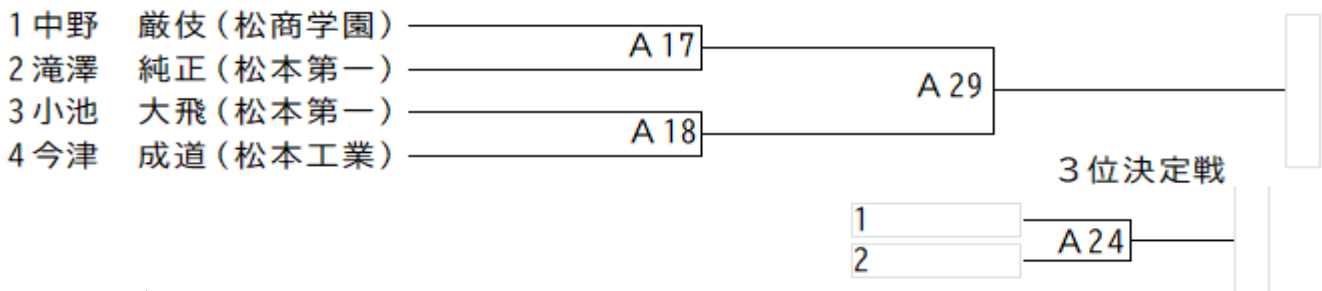

	1 第一	2 松工	3 松商	勝敗	順位
1 松本第一	/	A10	A8		
2 松本工業			A9		
3 松商学園					

\*男子個人

男子60kg級

男子66kg級

男子73kg級

男子81kg級

男子90kg級

	1 能登屋	2 中島	3 宮坂	勝敗	順位
1 能登屋竜斗 (松本第一)		A31	A21		
2 中島 潤人 (松本第一)			A26		
3 宮坂 空 (松商学園)					