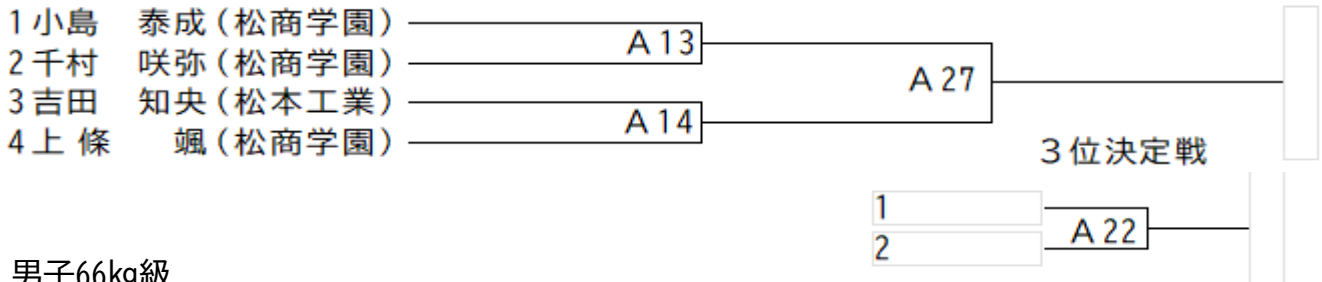

*男子個人

男子60kg級