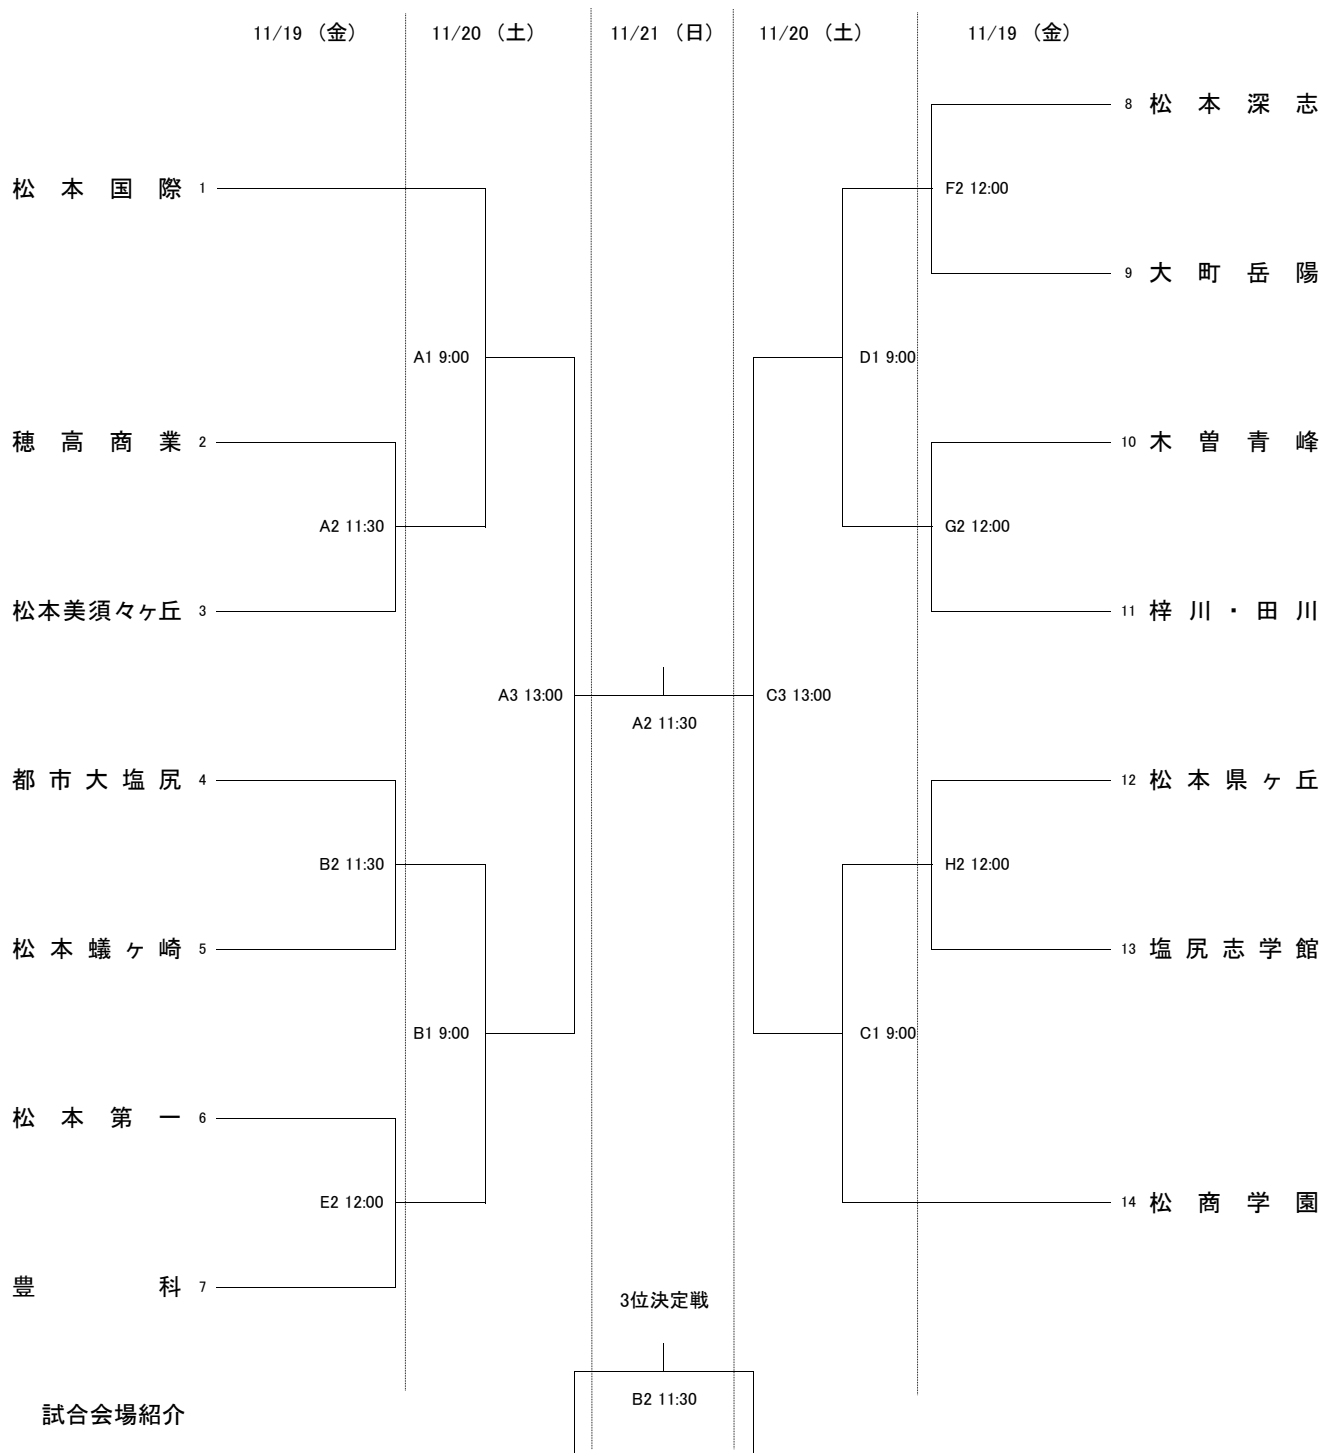

令和3年度 中信高等学校新人体育大会

# バスケットボール競技会

大会期日 令和3年11月19日(金)～21日(日)  
会場 松本蟻ヶ崎高等学校 (3日間) 松本市総合体育館 (19日)  
松本美須ヶ丘高等学校 (20日)

大会長	杉村 修一
副大会長	塩野 英雄
参与	加盟高等学校長
大会委員長	島崎 貴史
副大会委員長	竹田 さゆり
大会委員	塩入 孝一 中村 博幸 西山 雄基 橋爪 雄二 佐藤 友紀 高田 和
会場長	巻山 圭一 (松本蟻ヶ崎) 志津 享 (松本美須ヶ丘)
競技委員長	竹田 さゆり
競技委員	白井 孝生 島田 健郎 柳澤 健太郎 仲田 直史 榎本 麻衣

試合会場紹介

- Aコート 松本蟻ヶ崎高校 入口側
- Bコート 松本蟻ヶ崎高校 奥側
- Cコート 松本美須ヶ丘高校 入口側
- Dコート 松本美須ヶ丘高校 奥側
- Eコート 松本市総合体育館 奥側
- Fコート 松本市総合体育館 中央
- Gコート 松本市総合体育館 入口側
- Hコート 松本市総合体育館 サブコート

高校新人大会

挑戦的に・意欲的に・やりがいを求めよう

- Aコート 松本蟻ヶ崎高校 入口側
- Bコート 松本蟻ヶ崎高校 奥側
- Cコート 松本美須々ヶ丘高校 入口側
- Dコート 松本美須々ヶ丘高校 奥側
- Eコート 松本市総合体育館 奥側
- Fコート 松本市総合体育館 中央
- Gコート 松本市総合体育館 入口側
- Hコート 松本市総合体育館 サブコート