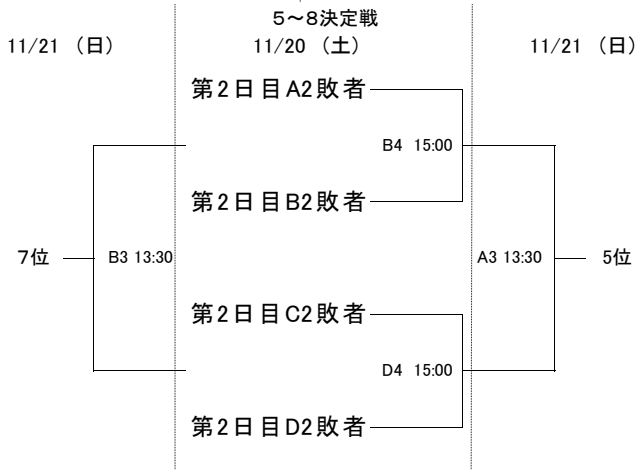

令和3年度 中信高等学校新人体育大会

# バスケットボール競技会

大会期日 令和3年11月19日(金)～21日(日)  
会場 松本蟻ヶ崎高等学校 (3日間) 松本市総合体育館 (19日)  
松本美須ヶ丘高等学校 (20日)

大会長	杉村 修一
副大会長	塩野 英雄
参与	加盟高等学校長
大会委員長	島崎 貴史
副大会委員長	竹田 さゆり
大会委員	塩入 孝一 中村 博幸 西山 雄基 橋爪 雄二 佐藤 友紀 高田 和
会場長	巻山 圭一 (松本蟻ヶ崎) 志津 享 (松本美須ヶ丘)
競技委員長	竹田 さゆり
競技委員	白井 孝生 島田 健郎 柳澤 健太郎 仲田 直史 榎本 麻衣

試合会場紹介

- Aコート 松本蟻ヶ崎高校 入口側
- Bコート 松本蟻ヶ崎高校 奥側
- Cコート 松本美須ヶ丘高校 入口側
- Dコート 松本美須ヶ丘高校 奥側
- Eコート 松本市総合体育館 奥側
- Fコート 松本市総合体育館 中央
- Gコート 松本市総合体育館 入口側
- Hコート 松本市総合体育館 サブコート

高校新人大会

挑戦的に・意欲的に・やりがいを求めよう

- Aコート 松本蟻ヶ崎高校 入口側
- Bコート 松本蟻ヶ崎高校 奥側
- Cコート 松本美須々ヶ丘高校 入口側
- Dコート 松本美須々ヶ丘高校 奥側
- Eコート 松本市総合体育館 奥側
- Fコート 松本市総合体育館 中央
- Gコート 松本市総合体育館 入口側
- Hコート 松本市総合体育館 サブコート