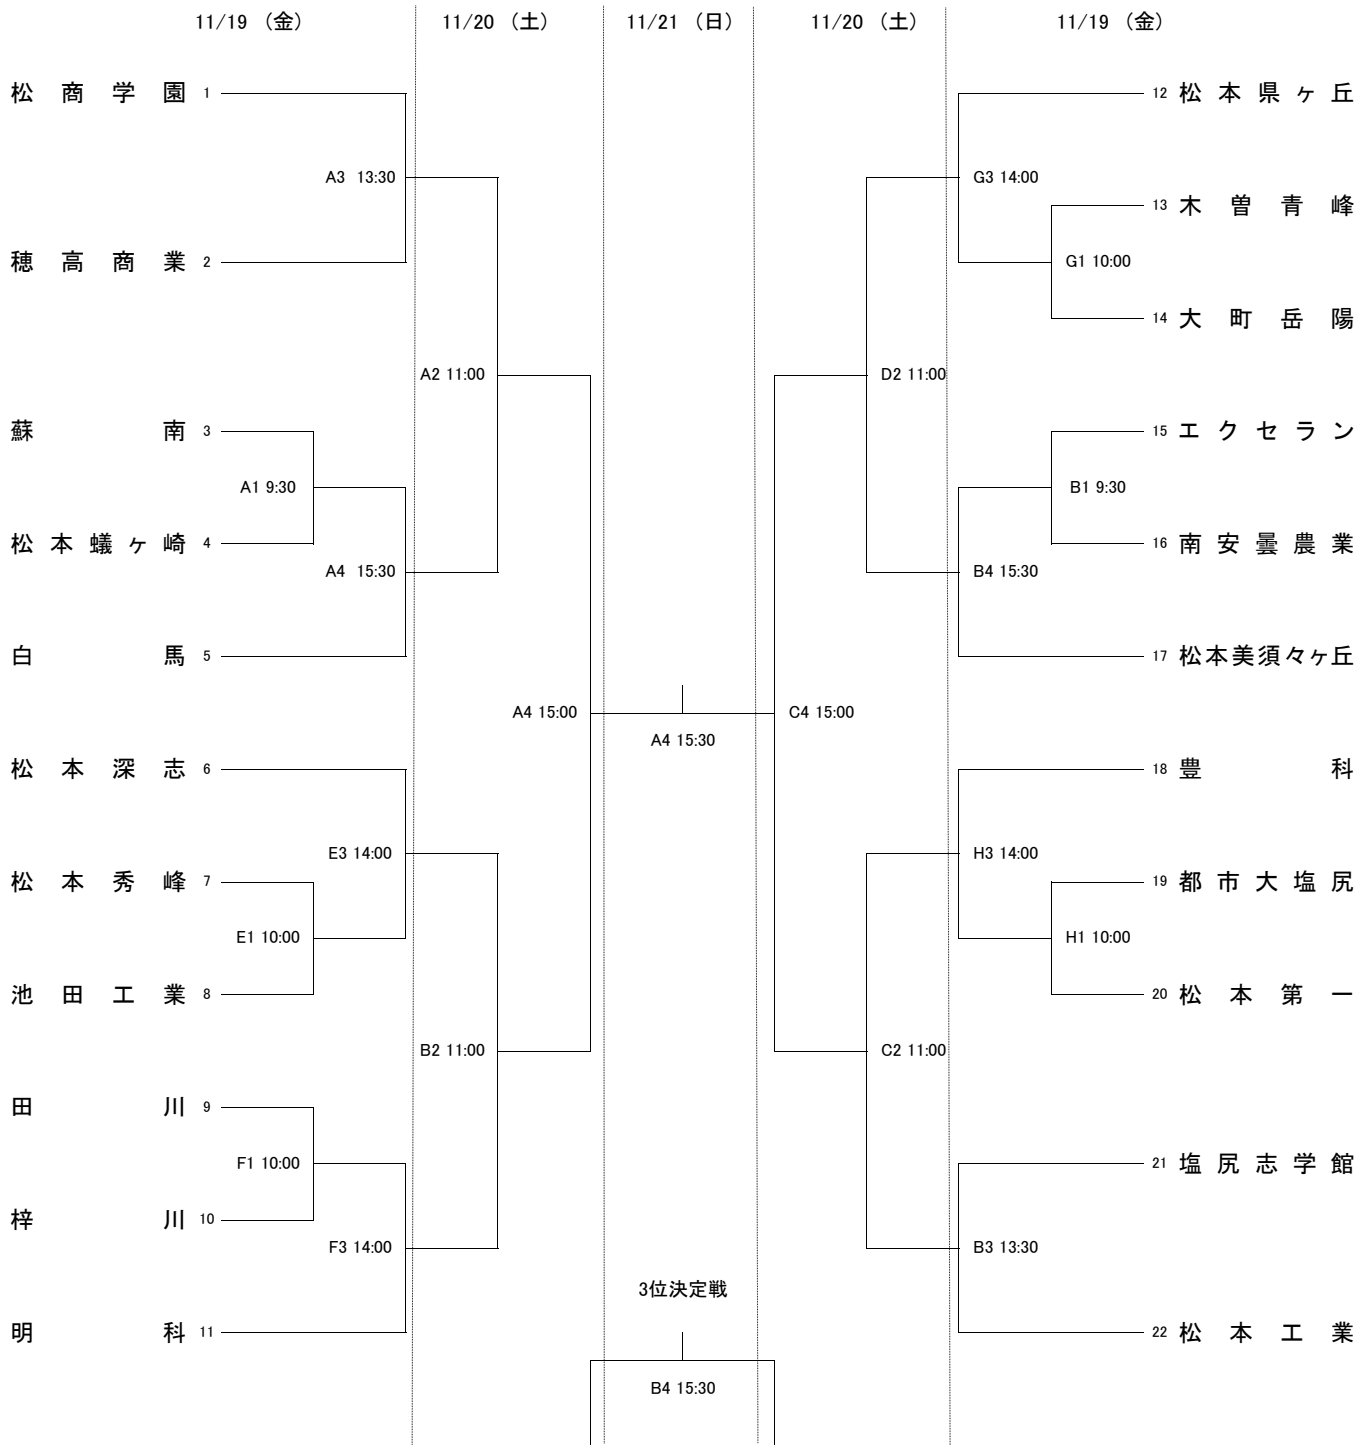

令和3年度 中信高等学校新人体育大会

# バスケットボール競技会

大会期日 令和3年11月19日(金)～21日(日)  
会場 松本蟻ヶ崎高等学校 (3日間) 松本市総合体育館 (19日)  
松本美須ヶ丘高等学校 (20日)

大会長	杉村 修一
副大会長	塩野 英雄
参与	加盟高等学校長
大会委員長	島崎 貴史
副大会委員長	竹田 さゆり
大会委員	塩入 孝一 中村 博幸 西山 雄基 橋爪 雄二 佐藤 友紀 高田 和
会場長	巻山 圭一 (松本蟻ヶ崎) 志津 享 (松本美須ヶ丘)
競技委員長	竹田 さゆり
競技委員	白井 孝生 島田 健郎 柳澤 健太郎 仲田 直史 榎本 麻衣

試合会場紹介

- Aコート 松本蟻ヶ崎高校 入口側
- Bコート 松本蟻ヶ崎高校 奥側
- Cコート 松本美須ヶ丘高校 入口側
- Dコート 松本美須ヶ丘高校 奥側
- Eコート 松本市総合体育館 奥側
- Fコート 松本市総合体育館 中央
- Gコート 松本市総合体育館 入口側
- Hコート 松本市総合体育館 サブコート

高校新人大会

挑戦的に・意欲的に・やりがいを求めよう

- Aコート 松本蟻ヶ崎高校 入口側
- Bコート 松本蟻ヶ崎高校 奥側
- Cコート 松本美須々ヶ丘高校 入口側
- Dコート 松本美須々ヶ丘高校 奥側
- Eコート 松本市総合体育館 奥側
- Fコート 松本市総合体育館 中央
- Gコート 松本市総合体育館 入口側
- Hコート 松本市総合体育館 サブコート