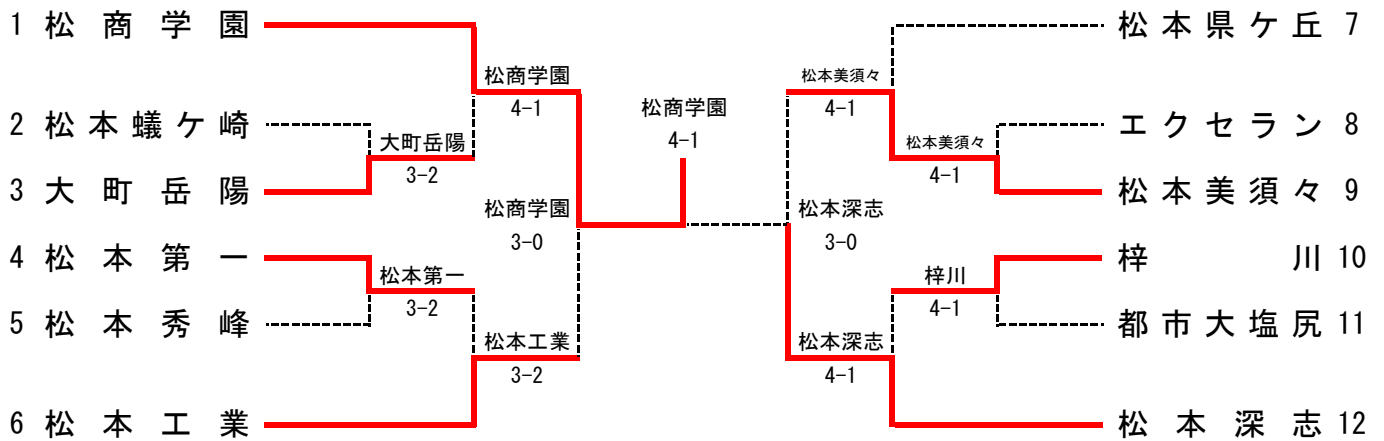

男子メインドロー

男子順位戦（2位～5位）

1位	松商学園
2位	松本深志
3位	梓川
4位	松本第一
5位	松本工業

※ C4R, C5Rおよび3位決定戦の再戦は行わない