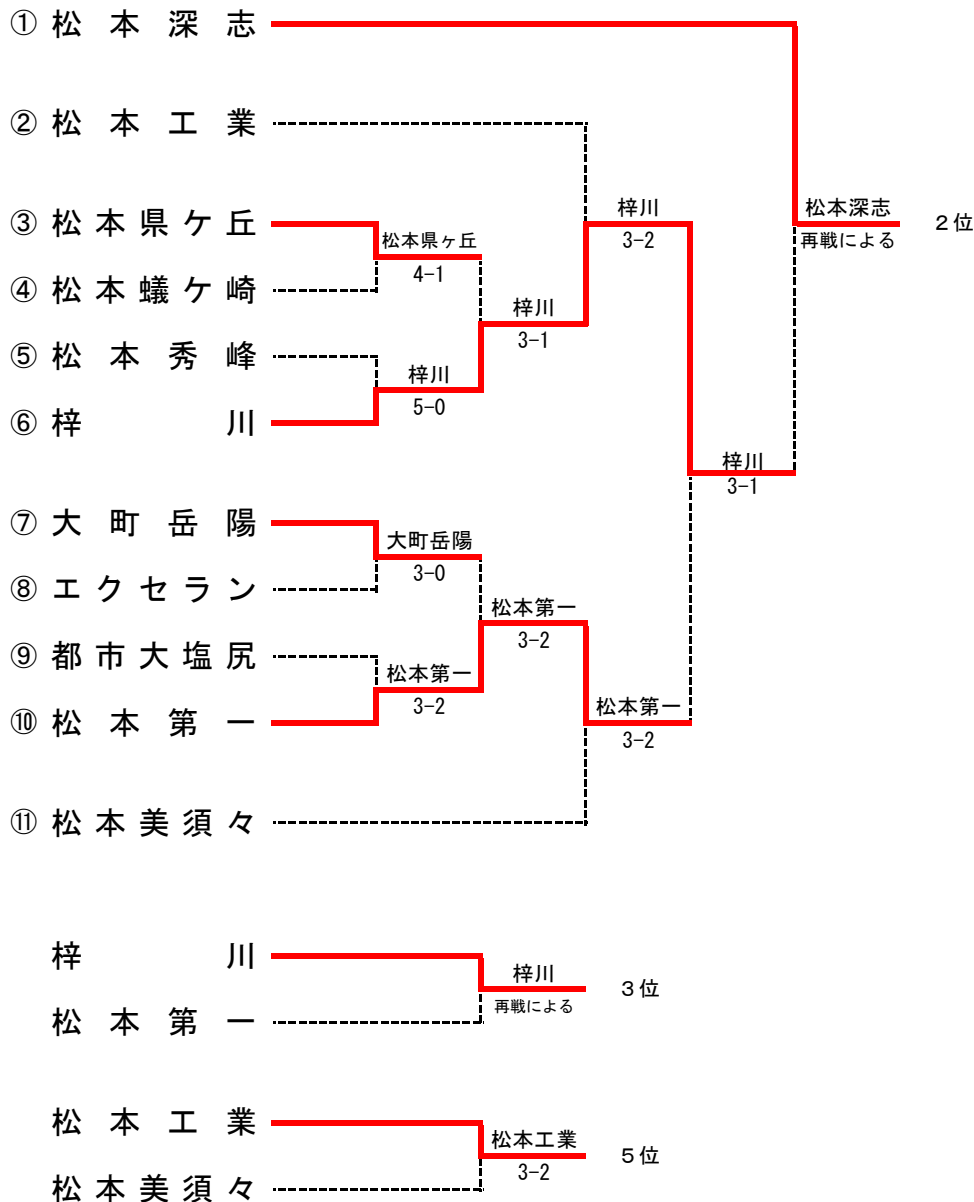

男子順位戦（2位～5位）

1位	松商学園
2位	松本深志
3位	梓川
4位	松本第一
5位	松本工業

※ C4R, C5Rおよび3位決定戦の再戦は行わない