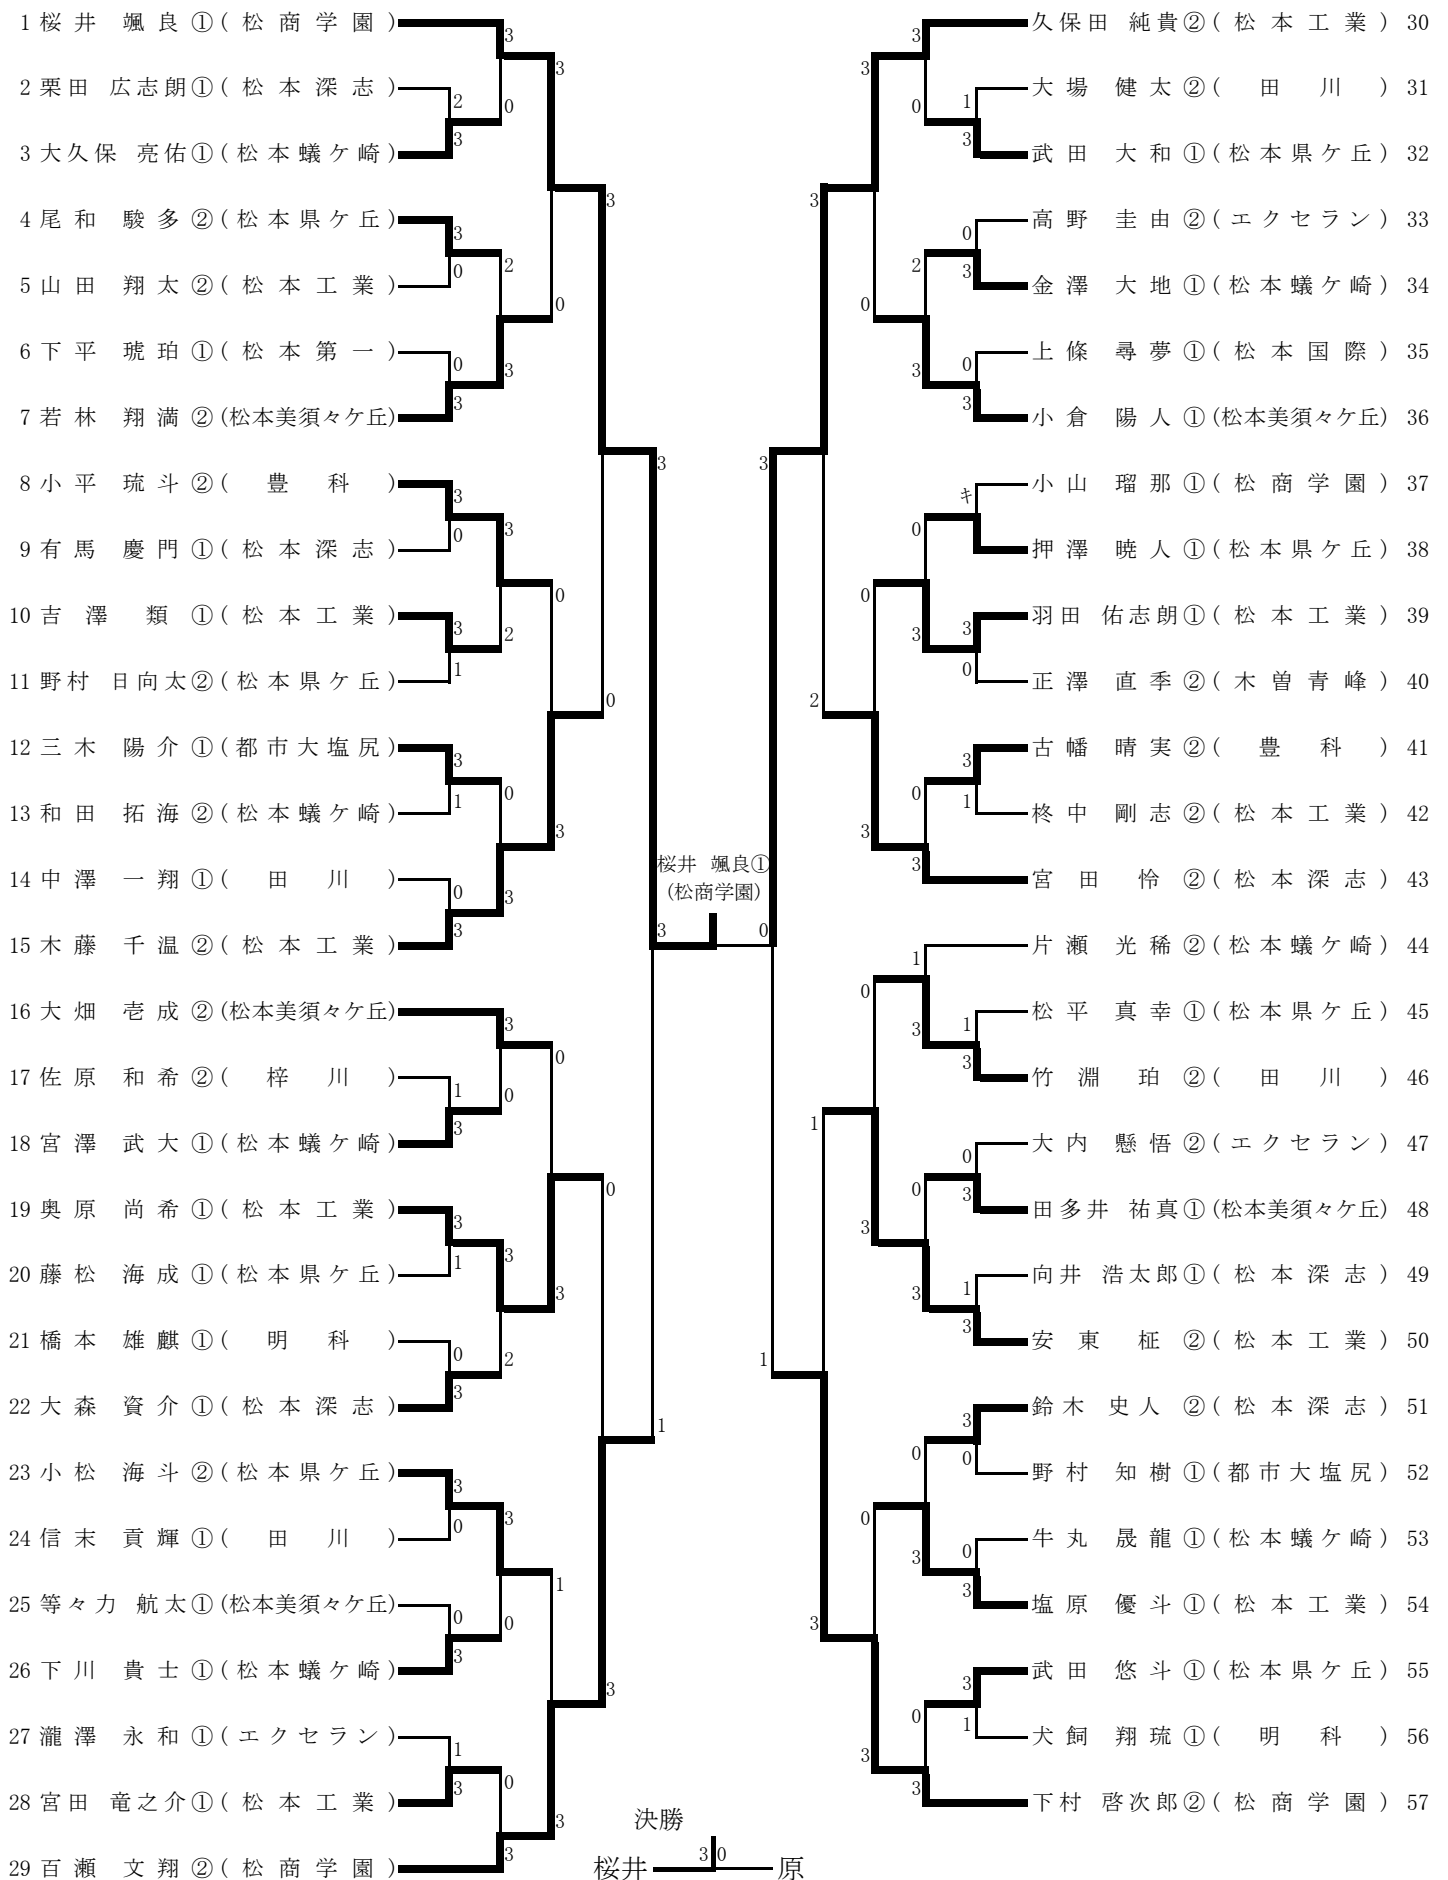

令和4年度 長野県高等学校新人体育大会卓球競技中信地区大会 上位結果

学校対抗		
	男子	女子
1	松商学園	松商学園
2	松本工業	松本国際
3	松本深志	松本県ヶ丘
4	松本美須々ヶ丘	松本美須々ヶ丘
5	松本蟻ヶ崎	松本蟻ヶ崎
6	松本県ヶ丘	松本深志
7	豊科	松本第一
8	松本国際	田川

シングルス				
	男子		女子	
1	桜井 颯良①	松商学園	増田 華②	松商学園
2	原 圭佑②	松商学園	宮島 泉実①	松商学園
3	久保田 純貴②	松本工業	寺田 妃菜子②	松本深志
4	小野 公聖②	松商学園	朝倉 姫星①	松商学園
5	百瀬 文翔②	松商学園	山下 小雪木②	松本蟻ヶ崎
6	白鳥 煌生②	松商学園	宮澤 愛②	松本県ヶ丘
7	下村 啓次郎②	松商学園	丸山 優香①	松商学園
8	五十嵐 啓太②	松本工業	栗津原 未侑②	松本国際
9	木藤 千温②	松本工業	赤土 亜衣子②	松本美須々ヶ丘
10	池田 純②	豊科	押木 愛莉①	松本国際
11	宮田 怜②	松本深志	中村 姫佳②	松本国際
12	田沼 凜空②	松本美須々ヶ丘	小川 あずさ①	松本美須々ヶ丘
13	奥原 尚希①	松本工業	須澤 梨々愛②	松商学園
14	田中 智貴②	松本工業	丸山 穂乃香①	松商学園
15	安東 柁②	松本工業	栗林 英里①	松本県ヶ丘
16	広瀬 亮太②	松商学園	塩原 叶望①	松本深志

\*トーナメント結果は以下のページにあります。

男子学校対抗

○3位決定戦

○5位～8位決定戦

1位	松商学園	2位	松本工業	3位	松本深志	4位	松本美須々ヶ丘
5位	松本蟻ヶ崎	6位	松本県ヶ丘	7位	豊科	8位	松本国際

女子学校対抗

○3位決定戦

○5位～8位決定戦

1位	松商学園	2位	松本国際	3位	松本県ヶ丘	4位	松本美須々ヶ丘
5位	松本美須々ヶ丘	6位	松本深志	7位	松本第一	8位	田川

男子シングルス(1)

男子シングルス (2)

女子シングルス