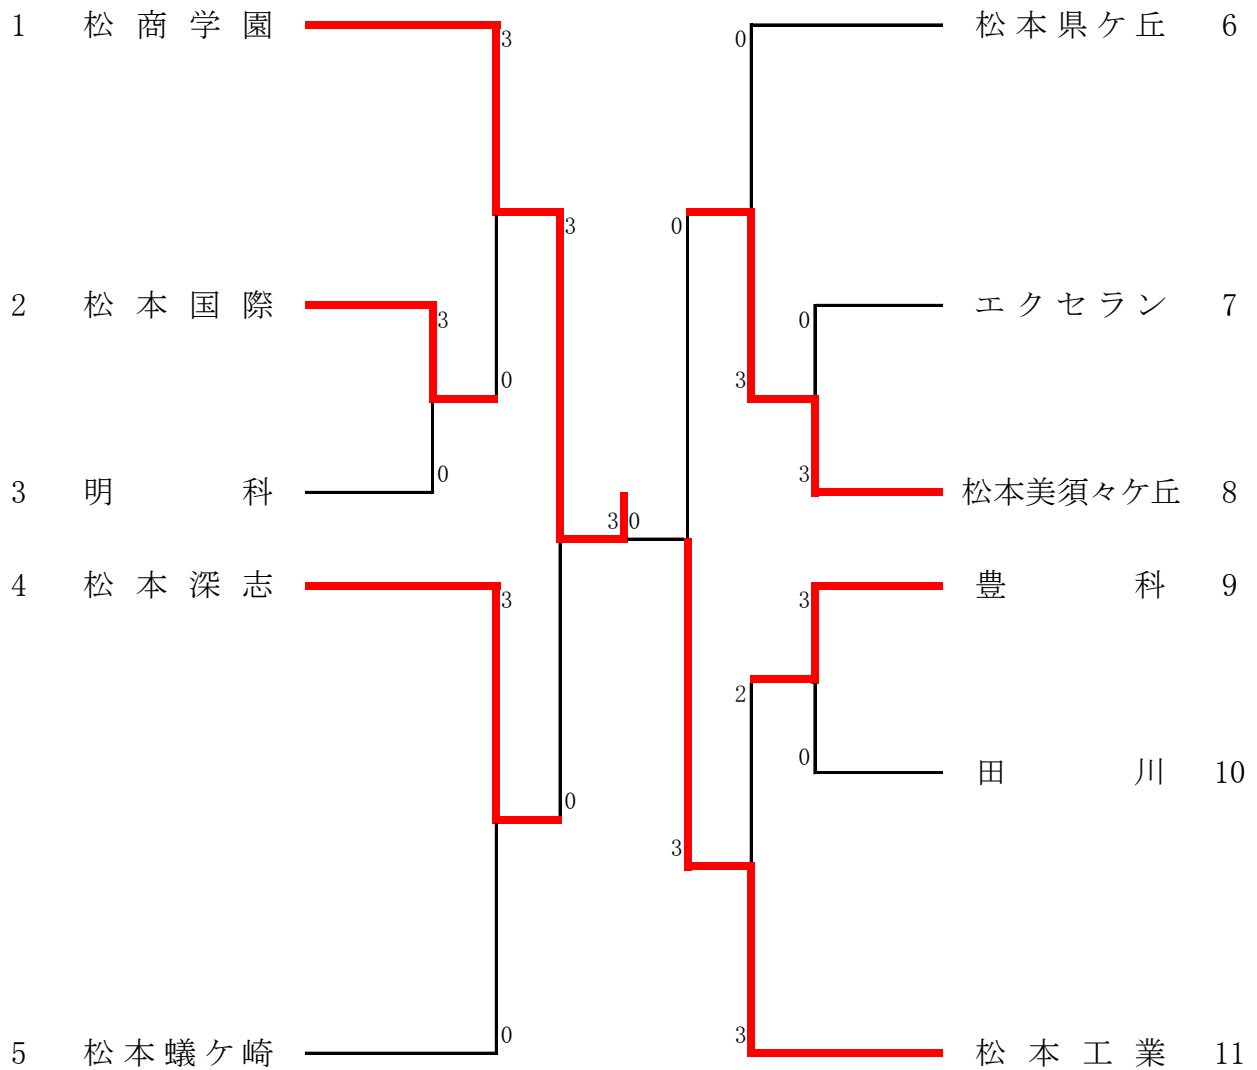

令和4年度 長野県高等学校新人体育大会卓球競技中信地区大会 上位結果

学校対抗		
	男子	女子
1	松商学園	松商学園
2	松本工業	松本国際
3	松本深志	松本県ヶ丘
4	松本美須々ヶ丘	松本美須々ヶ丘
5	松本蟻ヶ崎	松本蟻ヶ崎
6	松本県ヶ丘	松本深志
7	豊科	松本第一
8	松本国際	田川

シングルス				
	男子		女子	
1	桜井 颯良①	松商学園	増田 華②	松商学園
2	原 圭佑②	松商学園	宮島 泉実①	松商学園
3	久保田 純貴②	松本工業	寺田 妃菜子②	松本深志
4	小野 公聖②	松商学園	朝倉 姫星①	松商学園
5	百瀬 文翔②	松商学園	山下 小雪木②	松本蟻ヶ崎
6	白鳥 煌生②	松商学園	宮澤 愛②	松本県ヶ丘
7	下村 啓次郎②	松商学園	丸山 優香①	松商学園
8	五十嵐 啓太②	松本工業	栗津原 未侑②	松本国際
9	木藤 千温②	松本工業	赤土 亜衣子②	松本美須々ヶ丘
10	池田 純②	豊科	押木 愛莉①	松本国際
11	宮田 怜②	松本深志	中村 姫佳②	松本国際
12	田沼 凜空②	松本美須々ヶ丘	小川 あずさ①	松本美須々ヶ丘
13	奥原 尚希①	松本工業	須澤 梨々愛②	松商学園
14	田中 智貴②	松本工業	丸山 穂乃香①	松商学園
15	安東 柁②	松本工業	栗林 英里①	松本県ヶ丘
16	広瀬 亮太②	松商学園	塩原 叶望①	松本深志

\*トーナメント結果は以下のページにあります。

男子学校対抗

○3位決定戦

○5位～8位決定戦

1位	松商学園	2位	松本工業	3位	松本深志	4位	松本美須々ヶ丘
5位	松本蟻ヶ崎	6位	松本県ヶ丘	7位	豊科	8位	松本国際

女子学校対抗

○3位決定戦

○5位～8位決定戦

1位	松商学園	2位	松本国際	3位	松本県ヶ丘	4位	松本美須々ヶ丘
5位	松本美須々ヶ丘	6位	松本深志	7位	松本第一	8位	田川

男子シングルス(1)

男子シングルス (2)

女子シングルス