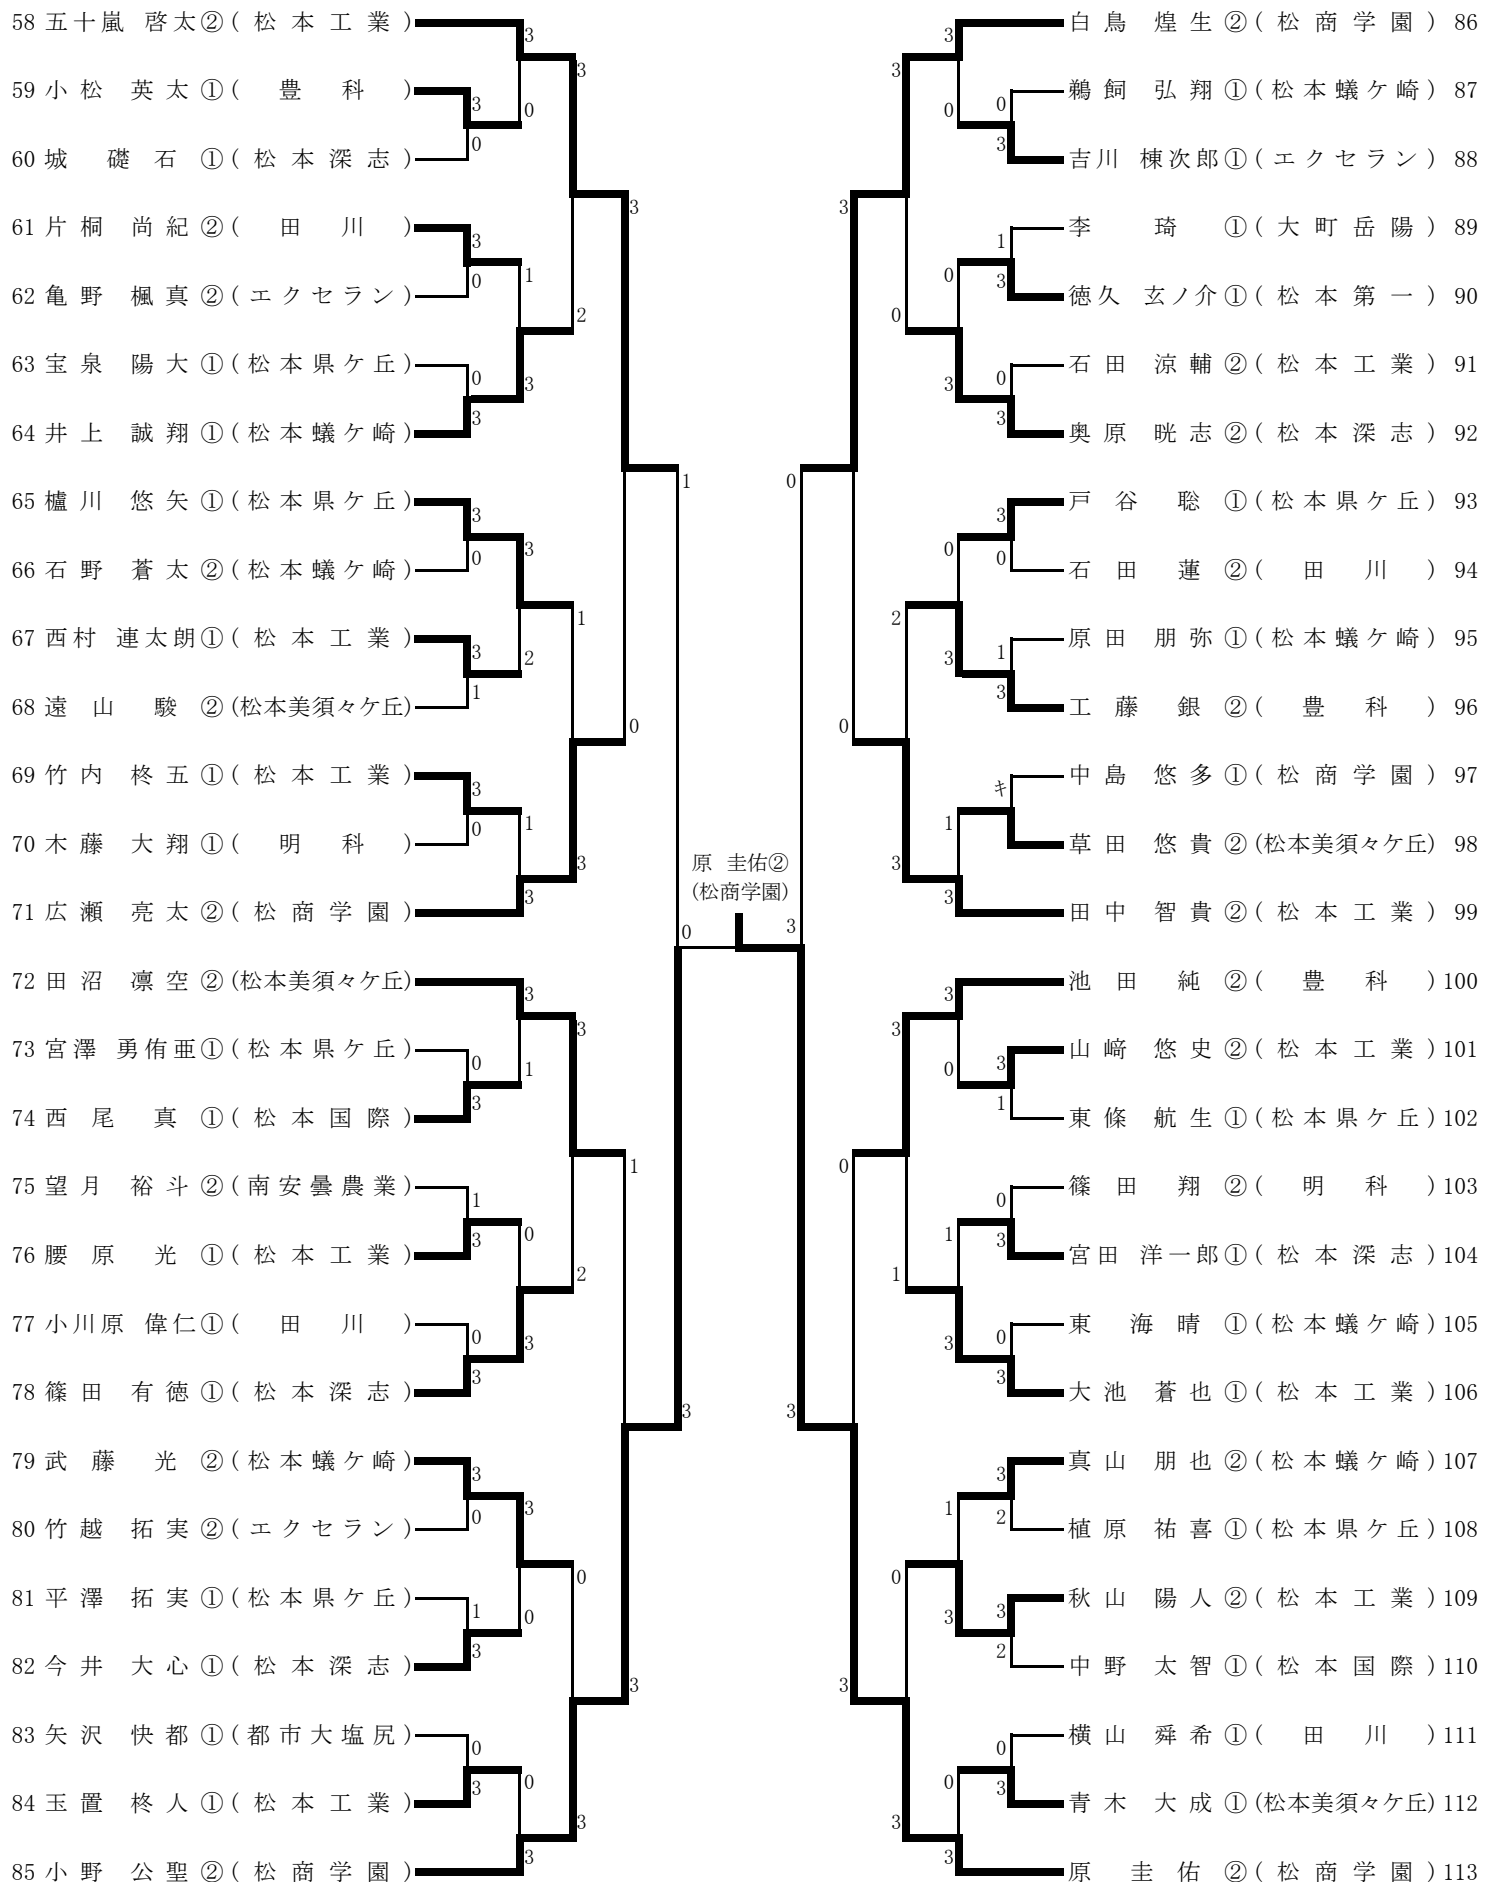

男子シングルス (2)