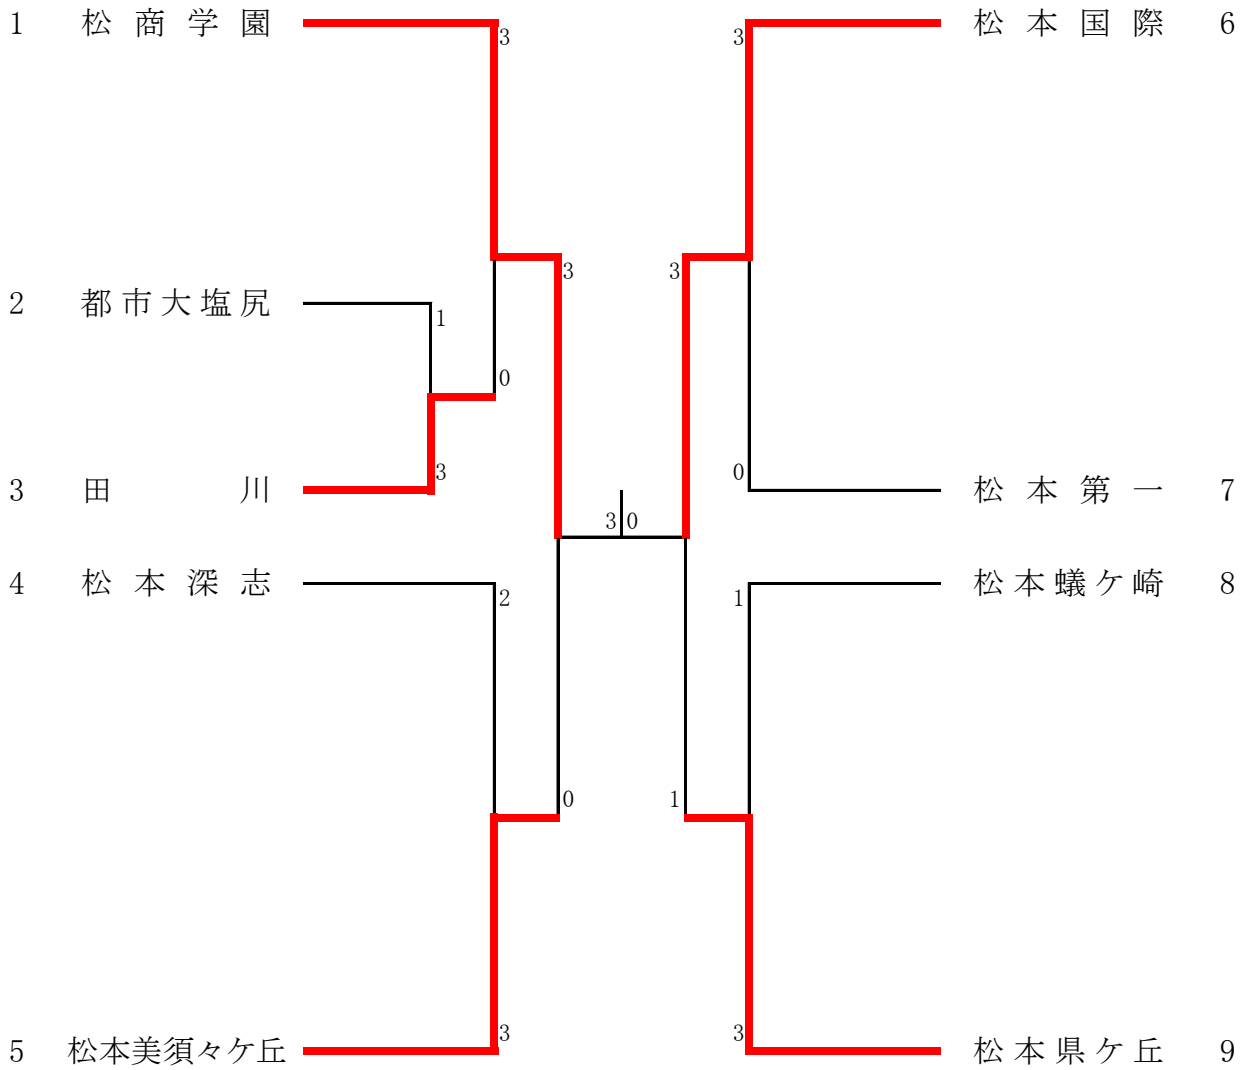

令和4年度 長野県高等学校新人体育大会卓球競技中信地区大会 上位結果

学校対抗		
	男子	女子
1	松商学園	松商学園
2	松本工業	松本国際
3	松本深志	松本県ヶ丘
4	松本美須々ヶ丘	松本美須々ヶ丘
5	松本蟻ヶ崎	松本蟻ヶ崎
6	松本県ヶ丘	松本深志
7	豊科	松本第一
8	松本国際	田川

シングルス				
	男子		女子	
1	桜井 颯良①	松商学園	増田 華②	松商学園
2	原 圭佑②	松商学園	宮島 泉実①	松商学園
3	久保田 純貴②	松本工業	寺田 妃菜子②	松本深志
4	小野 公聖②	松商学園	朝倉 姫星①	松商学園
5	百瀬 文翔②	松商学園	山下 小雪木②	松本蟻ヶ崎
6	白鳥 煌生②	松商学園	宮澤 愛②	松本県ヶ丘
7	下村 啓次郎②	松商学園	丸山 優香①	松商学園
8	五十嵐 啓太②	松本工業	栗津原 未侑②	松本国際
9	木藤 千温②	松本工業	赤土 亜衣子②	松本美須々ヶ丘
10	池田 純②	豊科	押木 愛莉①	松本国際
11	宮田 怜②	松本深志	中村 姫佳②	松本国際
12	田沼 凜空②	松本美須々ヶ丘	小川 あずさ①	松本美須々ヶ丘
13	奥原 尚希①	松本工業	須澤 梨々愛②	松商学園
14	田中 智貴②	松本工業	丸山 穂乃香①	松商学園
15	安東 柁②	松本工業	栗林 英里①	松本県ヶ丘
16	広瀬 亮太②	松商学園	塩原 叶望①	松本深志

\*トーナメント結果は以下のページにあります。

男子学校対抗

○3位決定戦

○5位～8位決定戦

1位	松商学園	2位	松本工業	3位	松本深志	4位	松本美須々ヶ丘
5位	松本蟻ヶ崎	6位	松本県ヶ丘	7位	豊科	8位	松本国際

女子学校対抗

○3位決定戦

○5位～8位決定戦

1位	松商学園	2位	松本国際	3位	松本県ヶ丘	4位	松本美須々ヶ丘
5位	松本美須々ヶ丘	6位	松本深志	7位	松本第一	8位	田川

男子シングルス(1)

男子シングルス (2)

女子シングルス