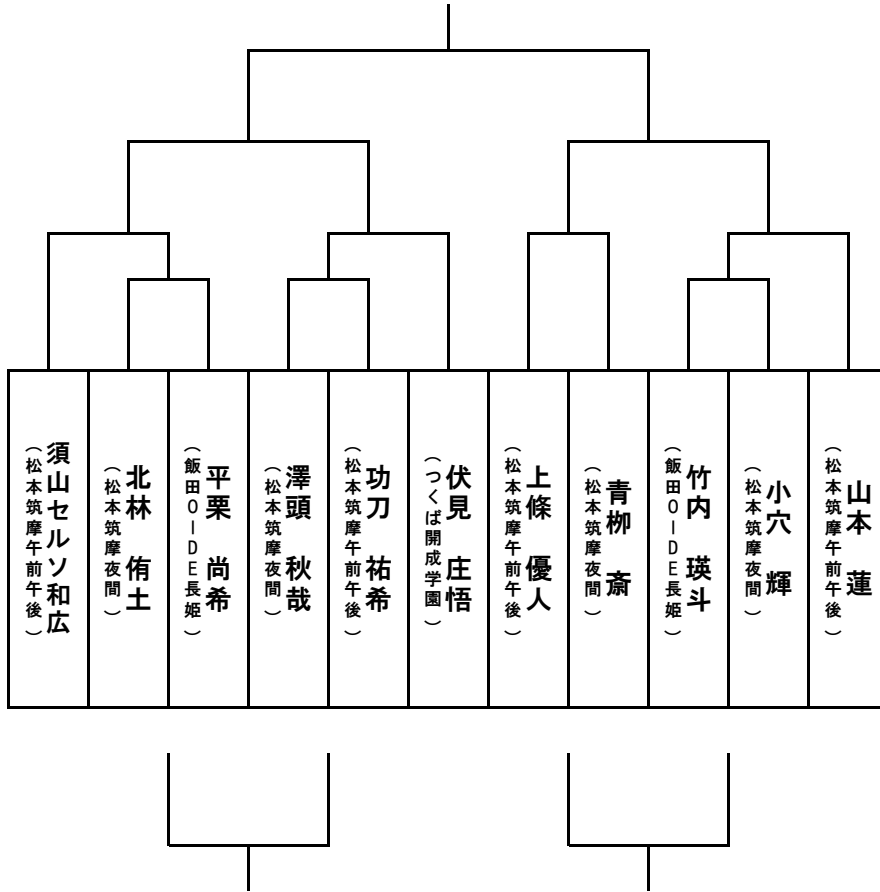

バドミントン(男子シングルス)

西体育館

バドミントン(女子シングルス)

東体育館

	伊藤まい	武川愛実	増澤日向	後藤那和	丸山悠舞	勝敗
伊藤 まい 松本筑摩午前午後						—
武川 愛実 松本筑摩午前午後						—
増澤 日向 つくば開成学園						—
後藤 那和 松本筑摩午前午後						—
丸山 悠舞 松本筑摩午前午後						—