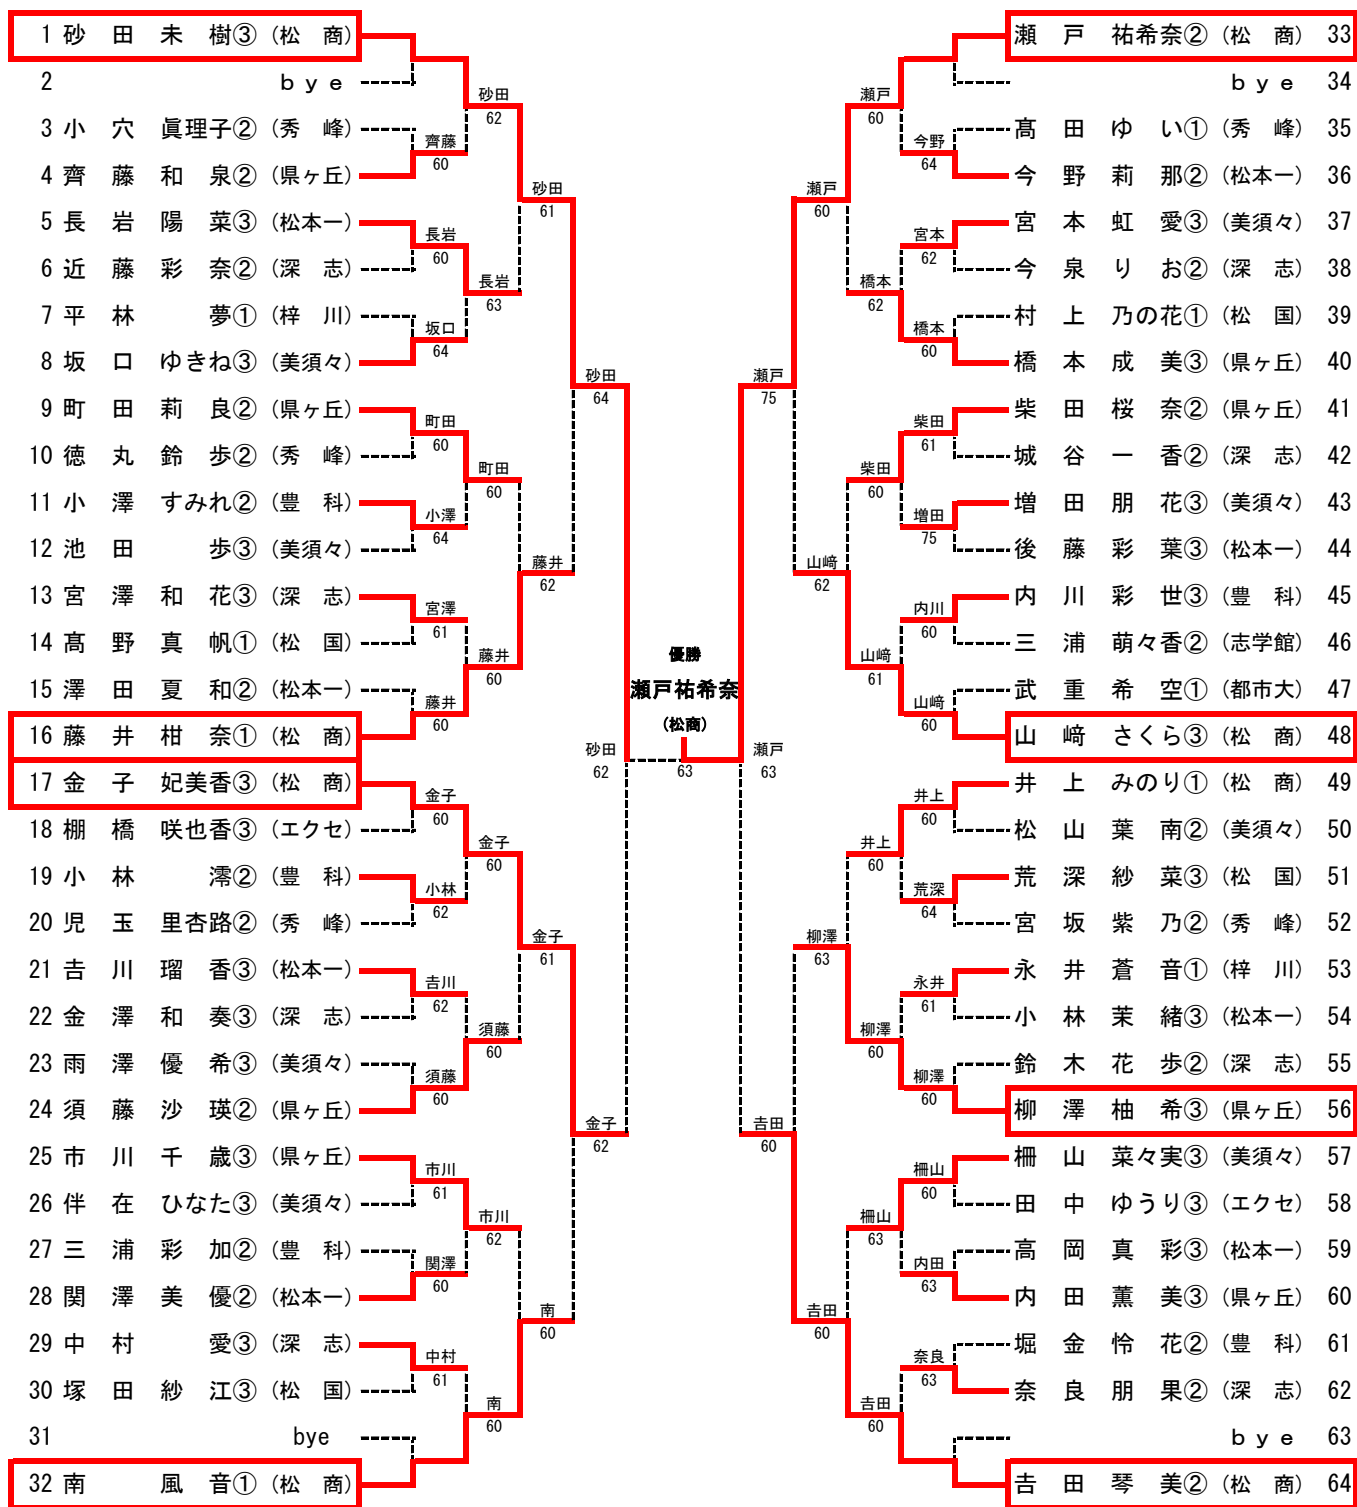

<順位戦4R>

再戦のため、行いませんでした。

男子シングルス

49 山田 凱斗③ (松商)	3位	原	原 爽叶③ (松商)	98
25 新井 暖人② (松商)	5位	犬飼	犬飼 拓真③ (松本一)	62
26 山崎 嘉太郎① (松商)	7位	山崎	高木 隆樹③ (松商)	74
26 山崎 嘉太郎① (松商)	7位	山崎	高木 隆樹③ (松商)	74

女子シングルス

男子ダブルス

1	佐野愛斗③ 山田麗生②	(松商)	松商	60	山田凱斗③ 高木隆樹③	(松商)	27
2	野口俊輔② 上條晃河②	(梓川)	梓川	62	小野央貴③ 坂野大樹③	(松工)	28
3	三間駿介② 山田柚稀②	(松工)	松工	62	藤原大冨② 紙浦風馬②	(蠶ヶ崎)	29
4	村山巧② 関原暖基③	(蠶ヶ崎)	蠶ヶ崎	61	等々力誠人③ 高荷幸駿③	(志学館)	30
5	石田雅② 倉田典②	(深志)	深志	61	荒井澤風② 南村悠世①	(秀峰)	31
6	安藤俊志① 田中颯汰①	(秀峰)	秀峰	61	村山和路③ 田原一惺②	(エクセ)	32
7	大月琉希② 高橋尚希②	(美須々)	美須々	60	藤澤優月③ 横宅航②	(県ヶ丘)	34
8	臼井晴捺③ 犬山渡渡②	(県ヶ丘)	県ヶ丘	64	三田英士① 金農逞①	(秀峰)	35
9	丸山拓真② 高橋あつや①	(岳陽)	岳陽	61	伊藤志謙③ 正宮智平③	(都市大)	37
10	合大直己③ 林諒祐③	(松本一)	松本一	61	高澤木柝② 櫻井俊輔③	(松本一)	38
11	櫻井旺汰③ 横川立夢③	(志学館)	志学館	62	柳井澤俊磨① 山崎嘉太郎①	(松商)	39
12	坂内立夢③	(松商)	松商	60	宮澤拓真③ 犬飼大輝③	(松本一)	40
13	国澤颯努③ 永紘資①	(松商)	松商	60	神通川大輝③ 飯島汐恩①	(蠶ヶ崎)	41
14	新井暖人② 渡邊敬之③	(松商)	松商	60	赤塚明幸① 要長谷川就②	(志学館)	42
15	川上真優② 黒岩梓苑②	(岳陽)	岳陽	62	佐藤未来② 中田公亮②	(松工)	43
16	東澤流星③ 中川隼太朗②	(松国)	松国	62	川村公智② 中田紀良②	(県ヶ丘)	44
17	内川隼太朗② 江川康裕②	(蠶ヶ崎)	蠶ヶ崎	75	岡伏見健人③ 井手上坂川翔①	(梓川)	47
18	大塩優② 奈良井太②	(美須々)	美須々	61	田村中亮② 中田紀良②	(深志)	45
19	村中洸太② 清水天真①	(松本一)	松本一	61	森大織② 洞塚輝②	(松工)	46
20	飯島大織② 森維輝②	(松工)	松工	63	原野航河① 星登内汰①	(秀峰)	48
21	大塚原颯斗③ 塩原海斗③	(エクセ)	エクセ	63	伊藤真博② 太田吾②	(松工)	49
22	中須藤颯斗② 須藤耀太②	(美須々)	美須々	63	池上俊③ 粟津原力斗③	(エクセ)	50
23	岡庭真尋② 大月真人②	(梓川)	梓川	61	堀田晃悠② 塚原志②	(美須々)	51
24	藤庭真智② 大月真智②	(秀峰)	秀峰	61	原大野爽叶③ 野蒼真③	(松商)	52
25	千葉昇快② 藤澤洸紀②	(深志)	深志	60			
26	藤澤洸紀② 市川涼大①	(深志)	深志	60			