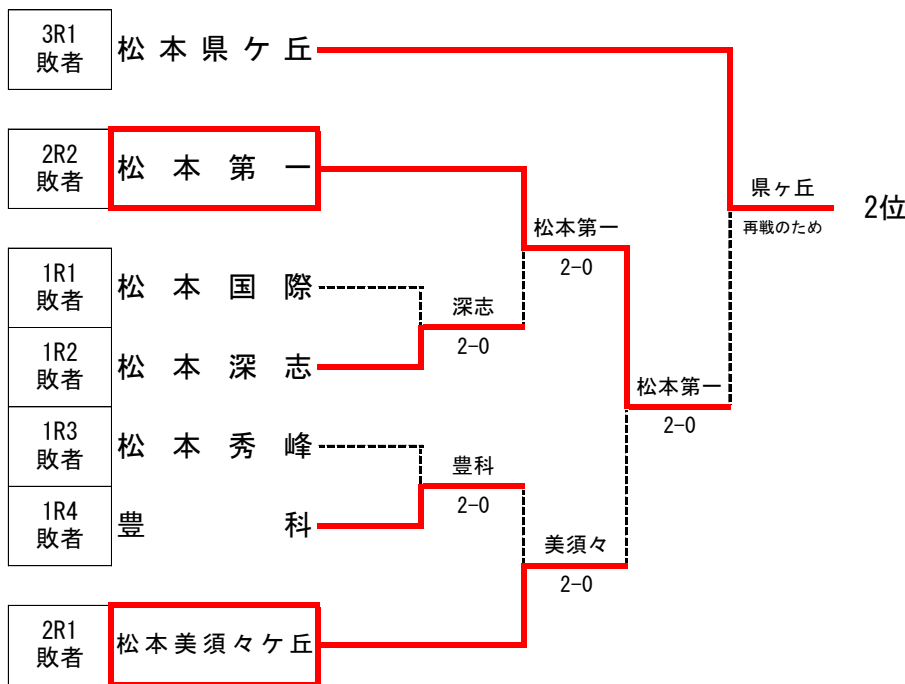

< 順位戦 3 R >

順3R1	7	松本県ヶ丘	1-2	松本深志	8
D	犬山晴渡②		4-6	藤澤洗紀②	
S1	三宅航②		6-3	岡紀良②	
S2	藤澤洗紀②		0-6	市川涼大①	

< 順位戦 4 R >

再戦のため、行いませんでした。

女子団体戦

<メインドロー>

<順位戦>

No.	学校名	監督	No. 1	No. 2	No. 3	No. 4	No. 5
1	松商学園	山田哲生	砂田未樹③	吉田琴美②	瀬戸祐希奈②	南風音①	山崎さくら③
2	松本国際	中屋佳月	塚田紗江③	荒深紗菜③	高野真帆①	村上乃の花①	
3	松本深志	松田ゆみこ	宮澤和花③	中村愛③	奈良朋果②	金澤和奏③	今泉りお②
4	松本美須々ヶ丘	中沢一恵	柵山菜々実③	坂口ゆきね③	宮本虹愛③	増田朋花③	雨澤優希③
5	松本第一	市川龍	長岩陽菜③	関澤美優②	後藤彩葉③	今野莉那②	小林茉緒③
6	松本秀峰	石川滋	宮坂紫乃②	児玉里杏路②	小穴真理子②	武藤芽衣①	中島詩晴①
7	豊科	市川寿治	内川彩世③	堀金怜花②	小林滯②	小澤すみれ②	三浦彩加②
8	松本県ヶ丘	上條浩	町田莉良②	柳澤柚希③	柴田桜奈②	須藤沙瑛②	橋本成美③