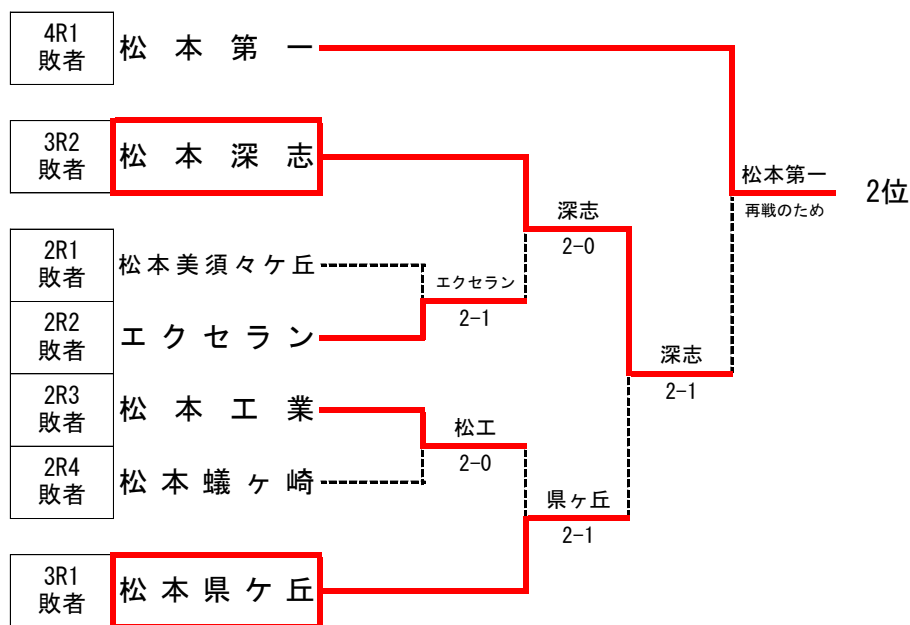

男子団体戦

<メインドロー>

<順位戦>

No.	学校名	監督	No. 1	No. 2	No. 3	No. 4	No. 5
1	松商学園	肥後正敬	佐野愛斗③	原爽叶③	山田麗生②	山田凱斗③	新井暖人②
2	松本秀峰	矢野圭将	佃昇真③	荒井風希②	千葉快智②	金田英士①	南澤悠世①
3	松本美須々ヶ丘	犬飼健一	大月琉陽②	中村颯汰②	高橋尚希②	須藤耀太②	堀田晃志②
4	都市大塩尻	池内哲也	宮澤智之②	藤森亮祐③	細田翔③	高木柊平③	坂口和樹②
5	エクセラン	高田和	徳原一路③	藤原惺②	池上俊③	塚原颯汰③	粟津原力斗③
6	梓川	内山登志行	岡庭真尋②	大月裕人②	野口俊輔②	上條晃河②	市川翔②
7	松本県ヶ丘	伊藤浩	臼井捺③	横澤優月③	犬山晴渡②	三宅航②	中村公亮②
9	松本深志	高野大二郎	藤澤洸紀②	市川涼大①	岡紀良②	伏見亮一①	井手上健人③
10	大町岳陽	郷津寿弘	伊藤颯志②	正谷心謙③	川上真優②	黒岩梓苑②	丸山拓真②
11	松本工業	飯島昭雄	飯島昊大②	森維織②	太田眞博②	伊藤颯吾②	佐藤未来②
11	塩尻志学館	岡庭真一	等々力誠人③	要明幸樹①	長谷川就②	高荷幸駿③	横川旺汰③
12	松本蟻ヶ崎	守屋郁男	村山巧②	関原暖基③	内川隼太郎②	藤原有冴②	紙浦風馬②
13	松本第一	柵山寛之	犬飼拓真③	神通川大輝③	合内利玖③	清水天真①	村中洸太②