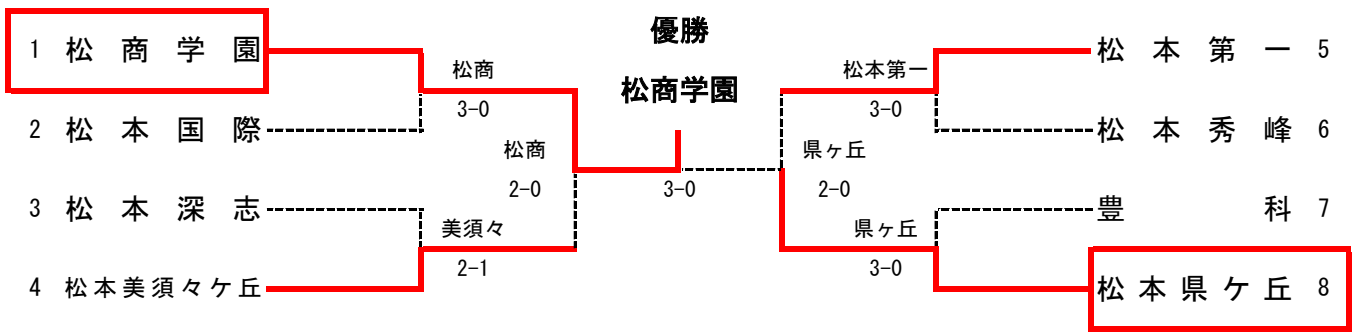

< 順位戦 3 R >

順3R1	7	松本県ヶ丘	1-2	松本深志	8
D	犬山晴渡②		4-6	藤澤洗紀②	
S1	三宅航②		6-3	岡紀良②	
S2	藤澤洗紀②		0-6	市川涼大①	

< 順位戦 4 R >

再戦のため、行いませんでした。

女子団体戦

<メインドロー>

<順位戦>

No.	学校名	監督	No. 1	No. 2	No. 3	No. 4	No. 5
1	松商学園	山田哲生	砂田未樹③	吉田琴美②	瀬戸祐希奈②	南風音①	山崎さくら③
2	松本国際	中屋佳月	塚田紗江③	荒深紗菜③	高野真帆①	村上乃の花①	
3	松本深志	松田ゆみこ	宮澤和花③	中村愛③	奈良朋果②	金澤和奏③	今泉りお②
4	松本美須々ヶ丘	中沢一恵	柵山菜々実③	坂口ゆきね③	宮本虹愛③	増田朋花③	雨澤優希③
5	松本第一	市川龍	長岩陽菜③	関澤美優②	後藤彩葉③	今野莉那②	小林茉緒③
6	松本秀峰	石川滋	宮坂紫乃②	児玉里杏路②	小穴真理子②	武藤芽衣①	中島詩晴①
7	豊科	市川寿治	内川彩世③	堀金怜花②	小林滯②	小澤すみれ②	三浦彩加②
8	松本県ヶ丘	上條浩	町田莉良②	柳澤柚希③	柴田桜奈②	須藤沙瑛②	橋本成美③