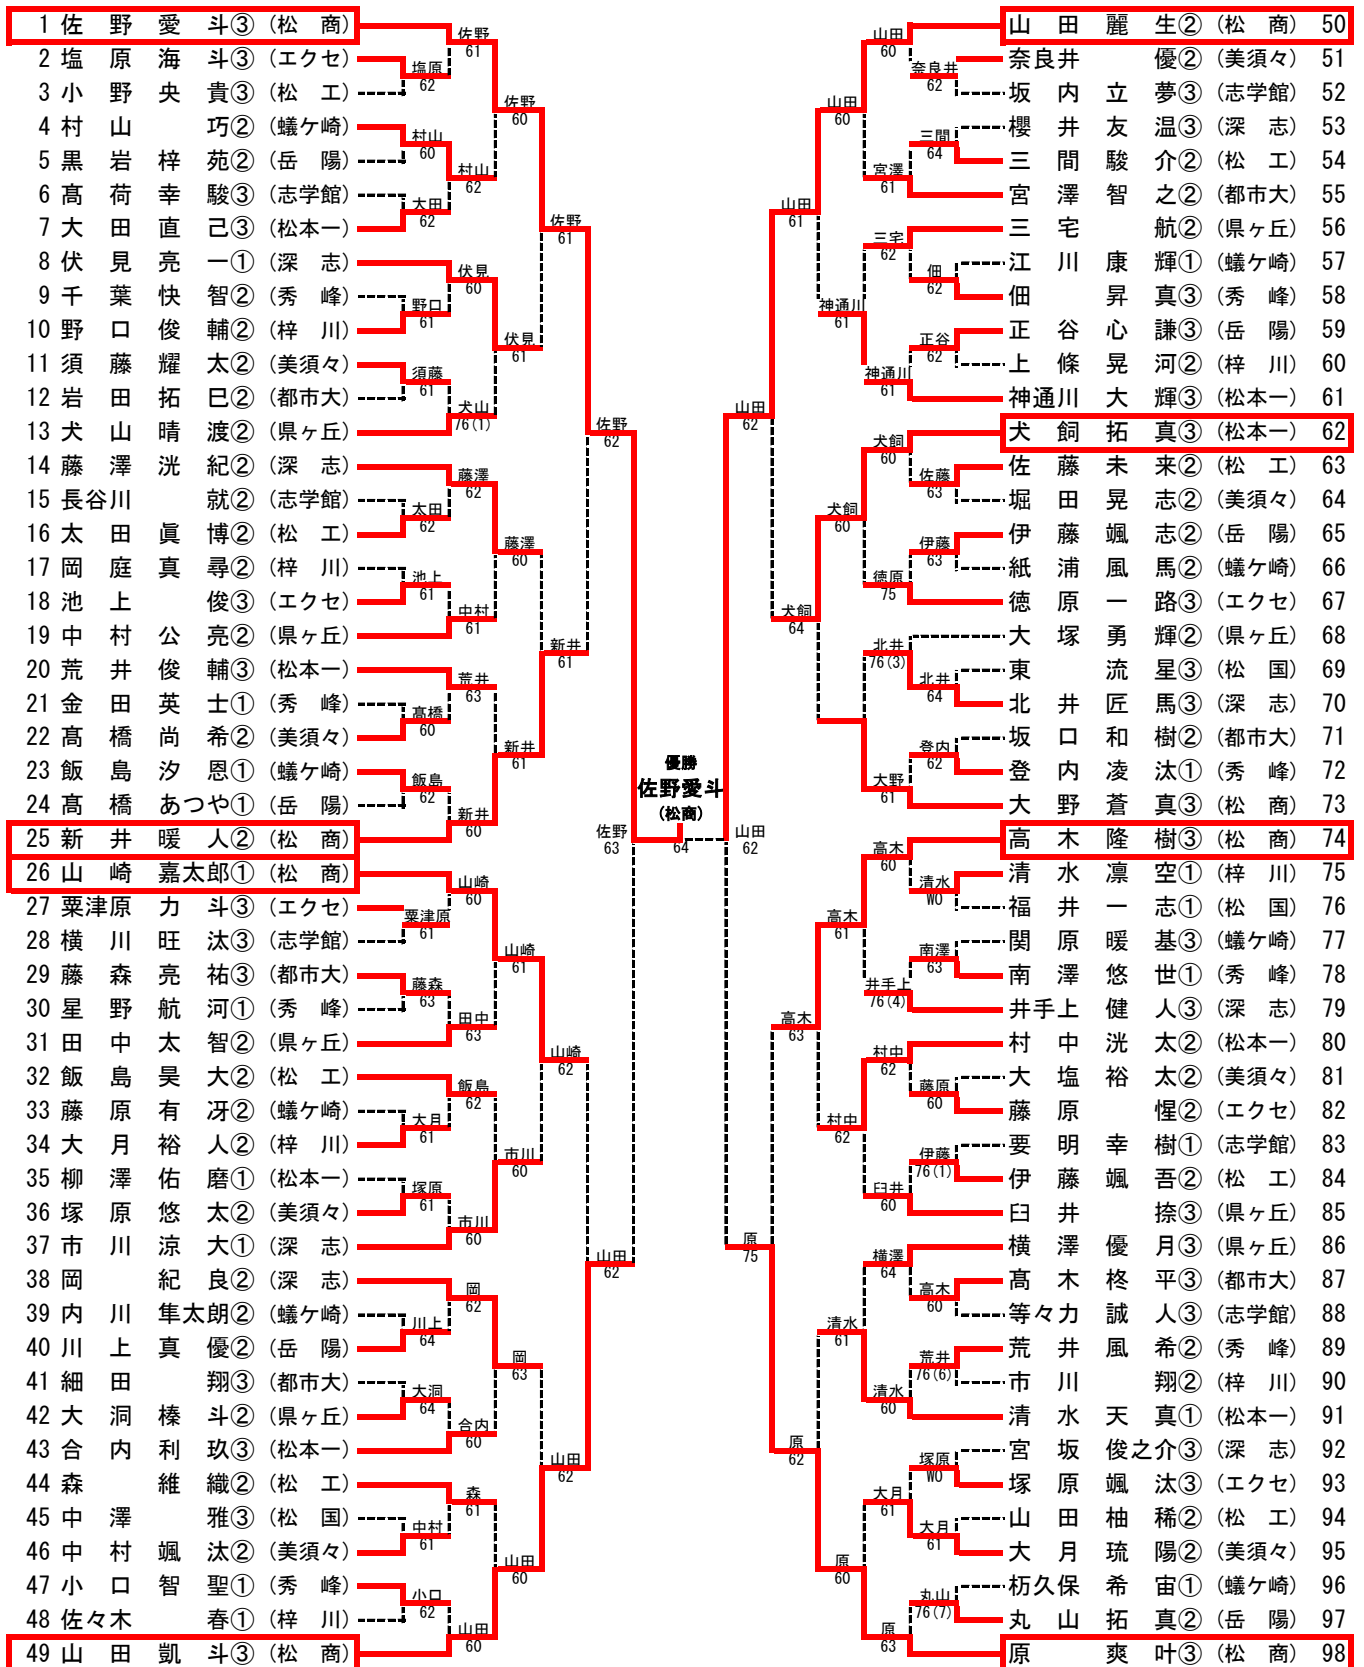

男子シングルス

49 山田 凱斗③ (松商)	3位	原	原 爽叶③ (松商)	98
25 新井 暖人② (松商)	5位	犬飼	犬飼 拓真③ (松本一)	62
26 山崎 嘉太郎① (松商)	7位	山崎	高木 隆樹③ (松商)	74
26 山崎 嘉太郎① (松商)	7位	山崎	高木 隆樹③ (松商)	74