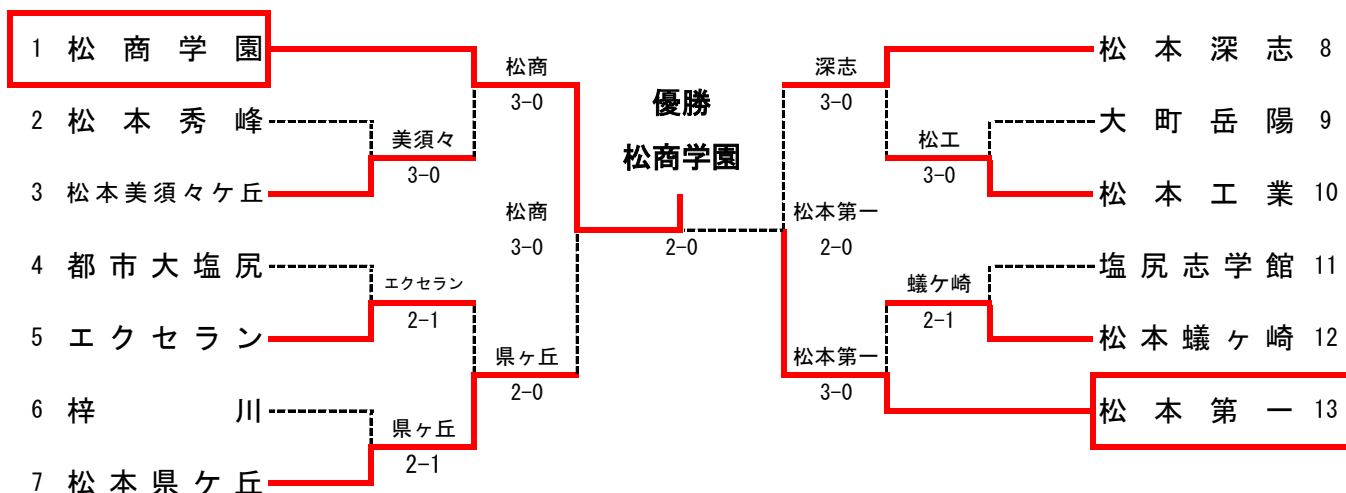

男子団体戦

<メインドロー>

<順位戦>

No.	学校名	監督	No. 1	No. 2	No. 3	No. 4	No. 5
1	松商学園	肥後正敬	佐野愛斗③	原爽叶③	山田麗生②	山田凱斗③	新井暖人②
2	松本秀峰	矢野圭将	佃昇真③	荒井風希②	千葉快智②	金田英士①	南澤悠世①
3	松本美須々ヶ丘	犬飼健一	大月琉陽②	中村颯汰②	高橋尚希②	須藤耀太②	堀田晃志②
4	都市大塩尻	池内哲也	宮澤智之②	藤森亮祐③	細田翔③	高木柊平③	坂口和樹②
5	エクセラン	高田和	徳原一路③	藤原惺②	池上俊③	塚原颯汰③	粟津原力斗③
6	梓川	内山登志行	岡庭真尋②	大月裕人②	野口俊輔②	上條晃河②	市川翔②
7	松本県ヶ丘	伊藤浩	臼井捺③	横澤優月③	犬山晴渡②	三宅航②	中村公亮②
9	松本深志	高野大二郎	藤澤洸紀②	市川涼大①	岡紀良②	伏見亮一①	井手上健人③
10	大町岳陽	郷津寿弘	伊藤颯志②	正谷心謙③	川上真優②	黒岩梓苑②	丸山拓真②
11	松本工業	飯島昭雄	飯島昊大②	森維織②	太田眞博②	伊藤颯吾②	佐藤未来②
11	塩尻志学館	岡庭真一	等々力誠人③	要明幸樹①	長谷川就②	高荷幸駿③	横川旺汰③
12	松本蟻ヶ崎	守屋郁男	村山巧②	関原暖基③	内川隼太郎②	藤原有冴②	紙浦風馬②
13	松本第一	柵山寛之	犬飼拓真③	神通川大輝③	合内利玖③	清水天真①	村中洸太②