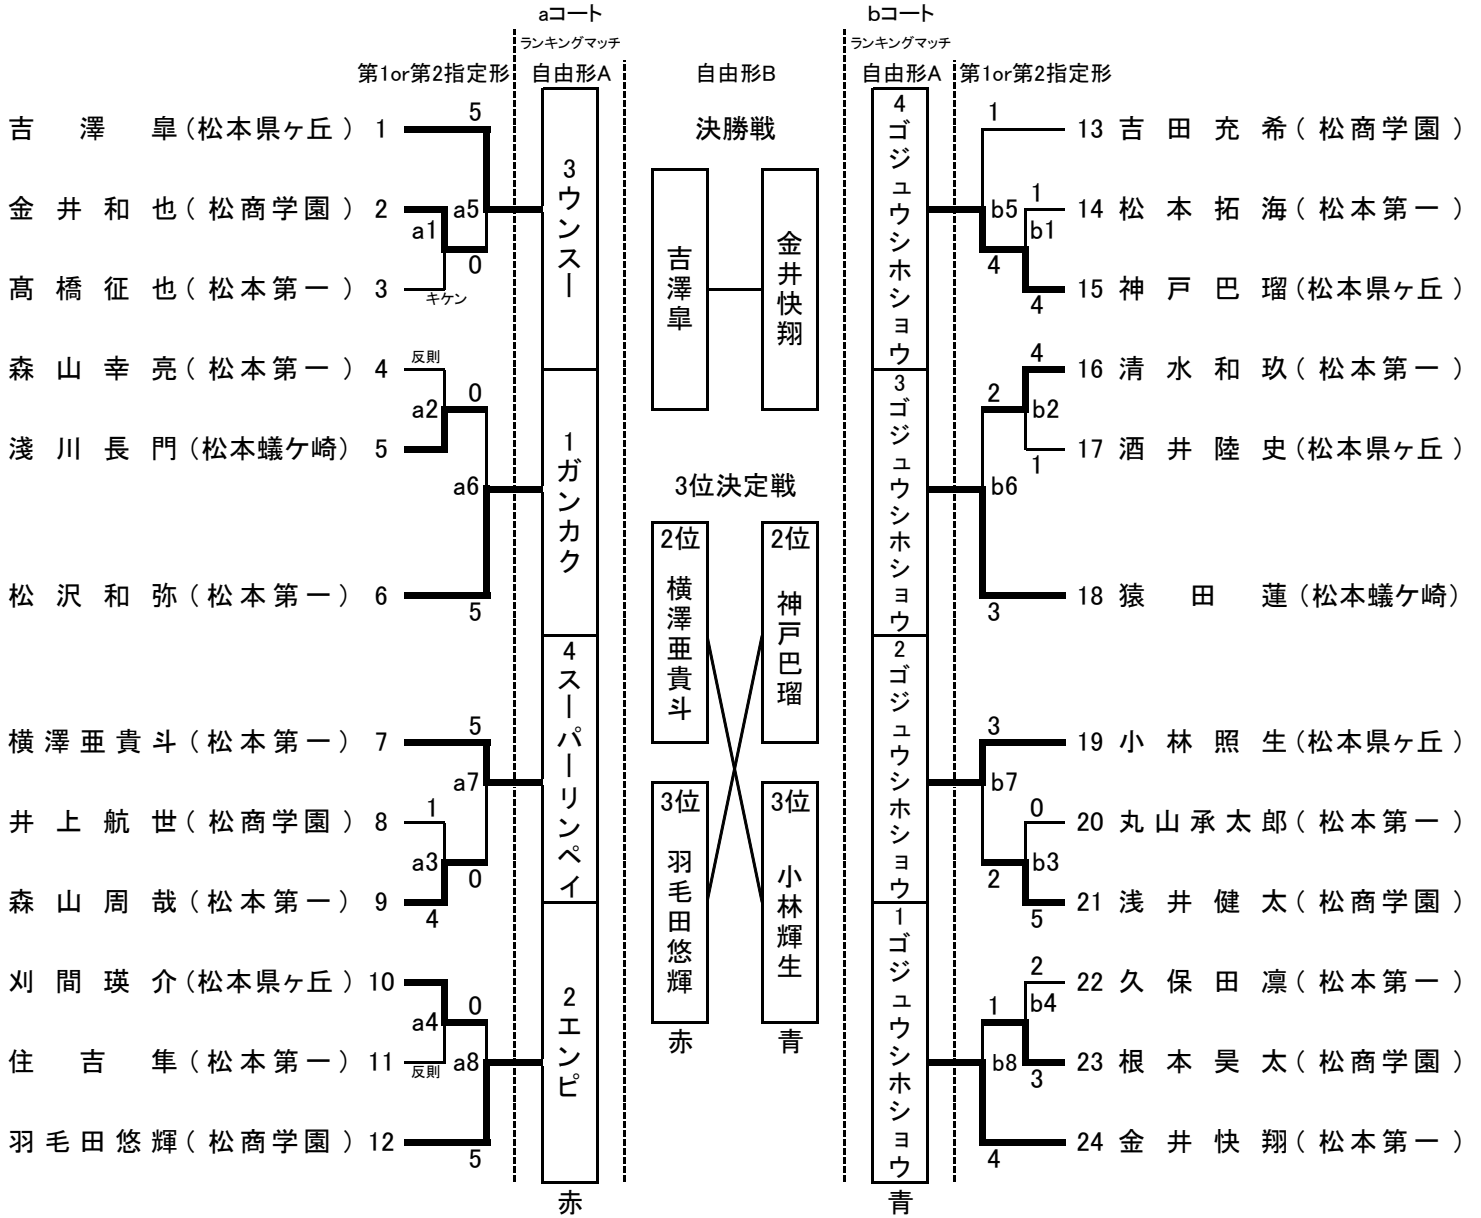

## 男子団体形

Aコート

演武順	学校名	形名	得点	順位
1	松本第一 高校	ガンカク	21.8	3 位
2	松商学園 高校	ジオン	22.42	1 位
3	松本県ヶ丘 高校	ジオン	21.88	2 位

## 女子団体形

Bコート

演武順	学校名	形名	得点	順位
1	松本蟻ヶ崎 高校			3 位
2	松商学園 高校	ジオン	22.32	2 位
3	松本第一 高校	スーパーリンペイ	24.48	1 位

キケン

男子個人形

決勝戦(Aコート)

演武順	氏名	学校名	形名	得点	順位
1(赤帯)	吉澤 皐	松本県ヶ丘	ガンカク	24.14	1位
2(青帯)	金井 快翔	松本第一	ガンカク	21.68	2位

3位決定戦① (Aコート)