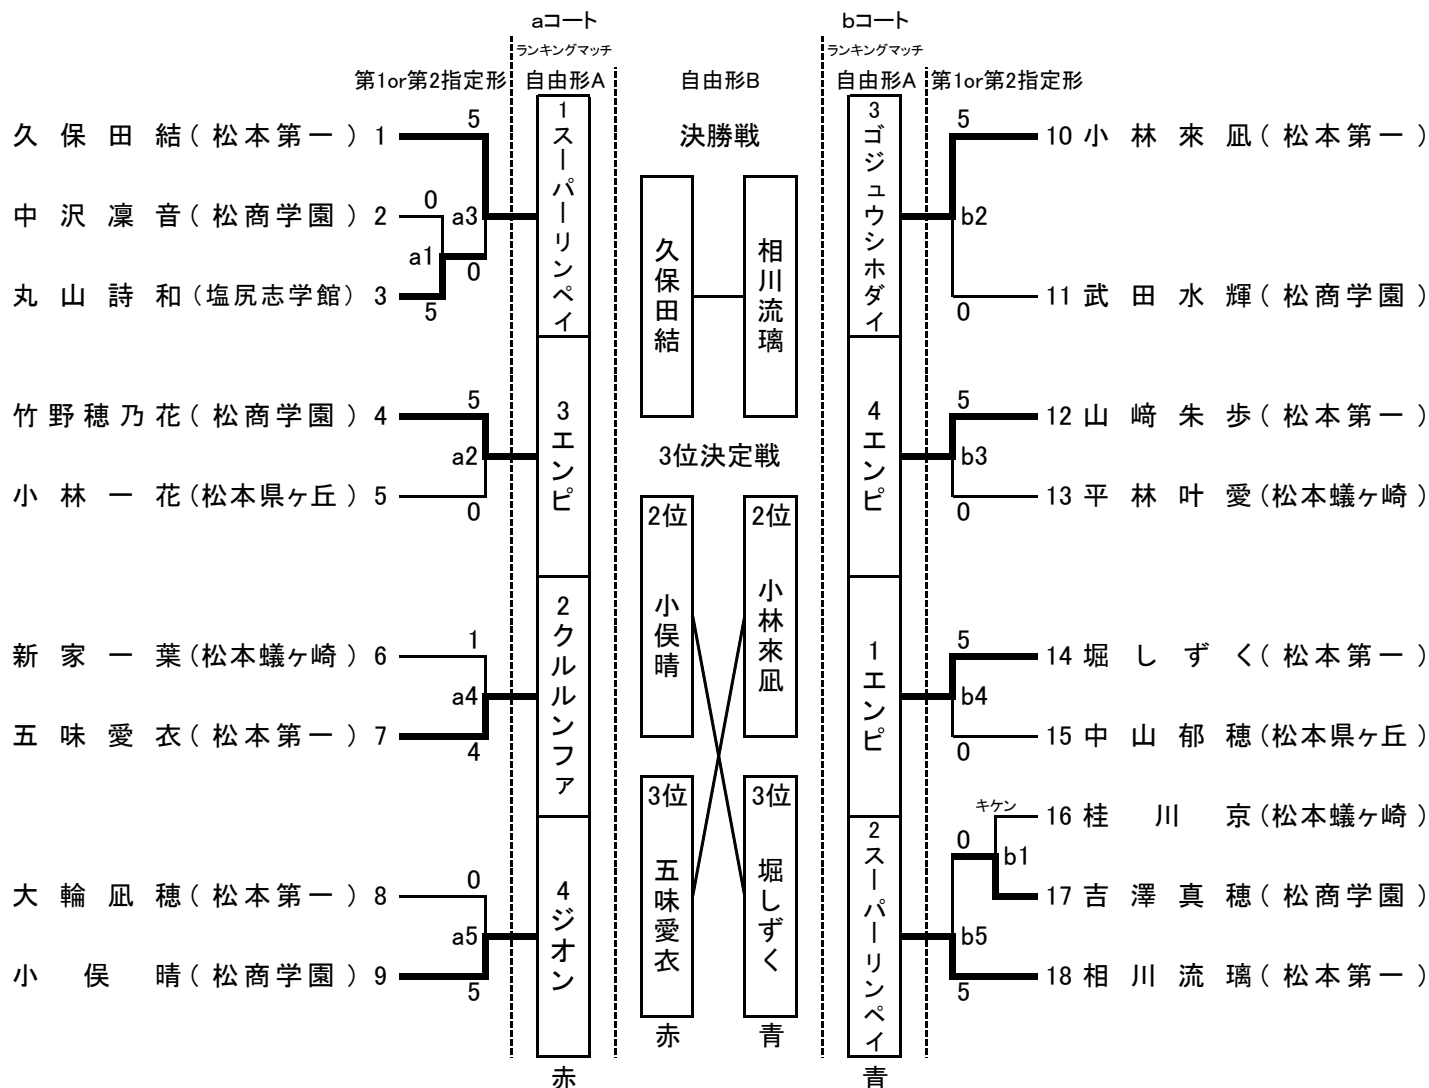

## 男子団体形

Aコート

演武順	学校名	形名	得点	順位
1	松本第一 高校	ガンカク	21.8	3 位
2	松商学園 高校	ジオン	22.42	1 位
3	松本県ヶ丘 高校	ジオン	21.88	2 位

## 女子団体形

Bコート

演武順	学校名	形名	得点	順位
1	松本蟻ヶ崎 高校			3 位
2	松商学園 高校	ジオン	22.32	2 位
3	松本第一 高校	スーパーリンペイ	24.48	1 位

キケン

男子個人形

決勝戦(Aコート)

演武順	氏名	学校名	形名	得点	順位
1(赤帯)	吉澤 皐	松本県ヶ丘	ガンカク	24.14	1位
2(青帯)	金井 快翔	松本第一	ガンカク	21.68	2位

3位決定戦① (Aコート)

演武順	氏名	学校名	形名	得点	順位
1(赤帯)	横澤 亜貴斗	松本第一	パープーレン	22.8	3位
2(青帯)	小林 照生	松本県ヶ丘	エンピ	20.66	5位

3位決定戦② (Aコート)

演武順	氏名	学校名	形名	得点	順位
1(赤帯)	羽毛田 悠輝	松商学園	ゴジュウシホショウ	21.28	5位
2(青帯)	神戸 巴瑠	松本県ヶ丘	エンピ	22.48	3位

女子個人形

決勝戦 (Bコート)

演武順	氏名	学校名	形名	得点	順位
1(赤帯)	久保田結	松本第一	パープーレン	25.08	1位
2(青帯)	相川流璃	松本第一	パープーレン	24.92	2位