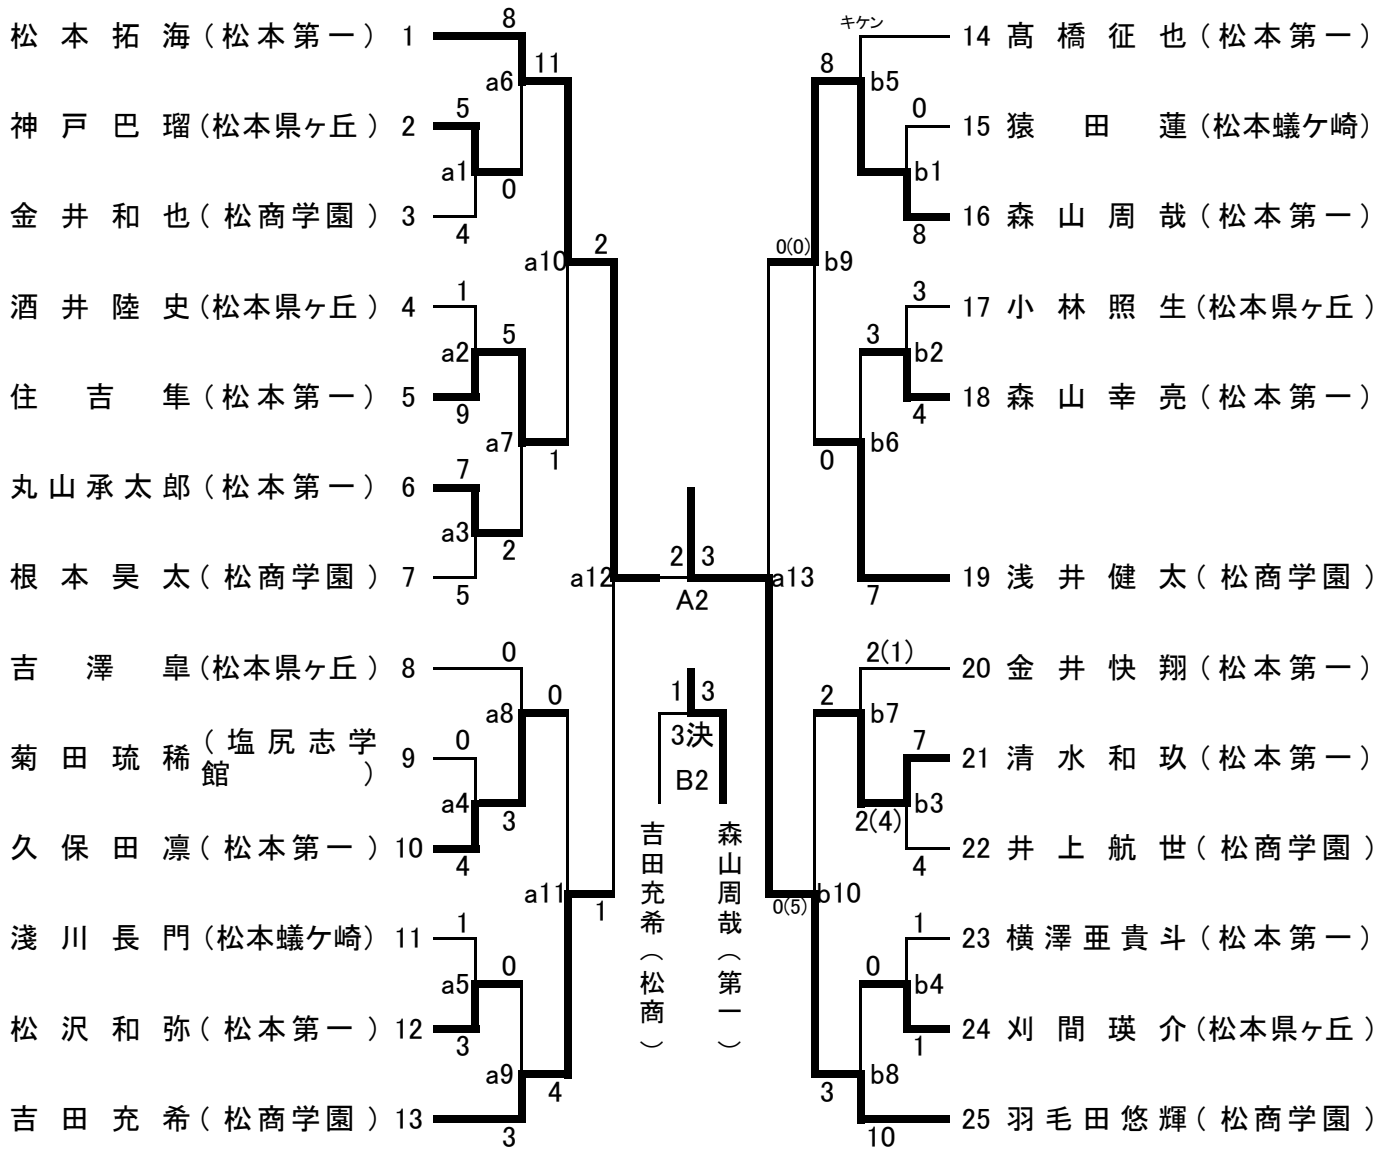

## 男子団体形

Aコート

演武順	学校名	形名	得点	順位
1	松本第一 高校	ガンカク	21.8	3 位
2	松商学園 高校	ジオン	22.42	1 位
3	松本県ヶ丘 高校	ジオン	21.88	2 位

## 女子団体形

Bコート

演武順	学校名	形名	得点	順位
1	松本蟻ヶ崎 高校			3 位
2	松商学園 高校	ジオン	22.32	2 位
3	松本第一 高校	スーパーリンペイ	24.48	1 位

キケン

男子個人形

決勝戦(Aコート)

演武順	氏名	学校名	形名	得点	順位
1(赤帯)	吉澤 皐	松本県ヶ丘	ガンカク	24.14	1位
2(青帯)	金井 快翔	松本第一	ガンカク	21.68	2位

3位決定戦① (Aコート)

演武順	氏名	学校名	形名	得点	順位
1(赤帯)	横澤 亜貴斗	松本第一	パープーレン	22.8	3位
2(青帯)	小林 照生	松本県ヶ丘	エンピ	20.66	5位

3位決定戦② (Aコート)

演武順	氏名	学校名	形名	得点	順位
1(赤帯)	羽毛田 悠輝	松商学園	ゴジュウシホショウ	21.28	5位
2(青帯)	神戸 巴瑠	松本県ヶ丘	エンピ	22.48	3位

女子個人形

決勝戦 (Bコート)

演武順	氏名	学校名	形名	得点	順位
1(赤帯)	久保田結	松本第一	パープーレン	25.08	1位
2(青帯)	相川流璃	松本第一	パープーレン	24.92	2位

3位決定戦① (Bコート)

演武順	氏名	学校名	形名	得点	順位
1(赤帯)	小俣晴	松商学園	クーシャンク	22.32	3位
2(青帯)	堀しずく	松本第一	カンクウショウ	21	5位

3位決定戦② (Bコート)

演武順	氏名	学校名	形名	得点	順位
1(赤帯)	五味愛衣	松本第一	スーパーリンペイ	21	5位
2(青帯)	小林來風	松本第一	ガンカク	22.72	3位

男子個人組手

女子個人組手