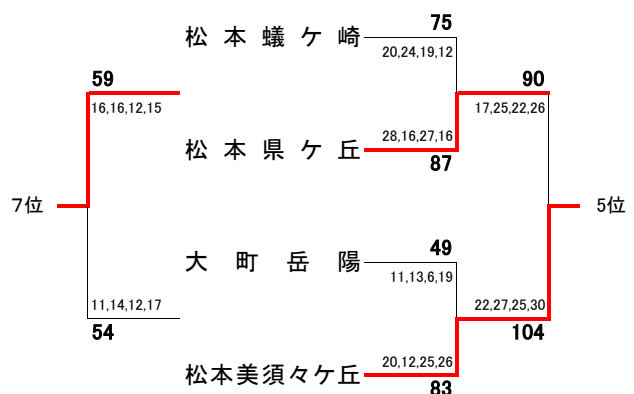

[男子順位]

- 1位 松本第一
- 2位 日本ウェルネス長野
- 3位 松商学園
- 4位 松本深志
- 5位 松本美須々ヶ丘
- 6位 松本県ヶ丘
- 7位 松本蟻ヶ崎
- 8位 大町岳陽

3位決定戦

5~8位決定戦

[女子順位]

- 1位 松本国際
- 2位 松商学園
- 3位 松本深志
- 4位 松本蟻ヶ崎・豊科
- 5位 松本県ヶ丘
- 6位 塩尻志学館
- 7位 東京都市大学塩尻
- 8位 田川・明科・梓川