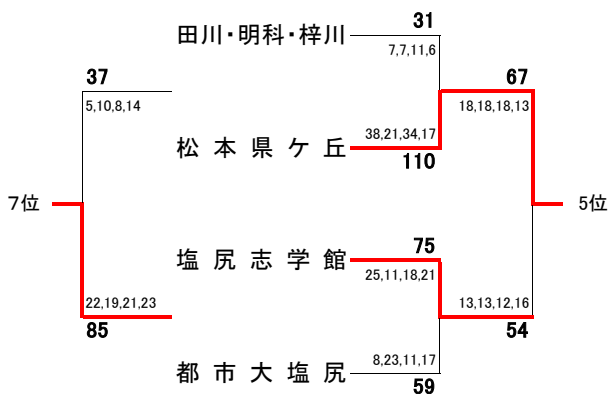

[男子順位]

- 1位 松本第一
- 2位 日本ウェルネス長野
- 3位 松商学園
- 4位 松本深志
- 5位 松本美須々ヶ丘
- 6位 松本県ヶ丘
- 7位 松本蟻ヶ崎
- 8位 大町岳陽

3位決定戦

5~8位決定戦

[女子順位]

- 1位 松本国際
- 2位 松商学園
- 3位 松本深志
- 4位 松本蟻ヶ崎・豊科
- 5位 松本県ヶ丘
- 6位 塩尻志学館
- 7位 東京都市大学塩尻
- 8位 田川・明科・梓川