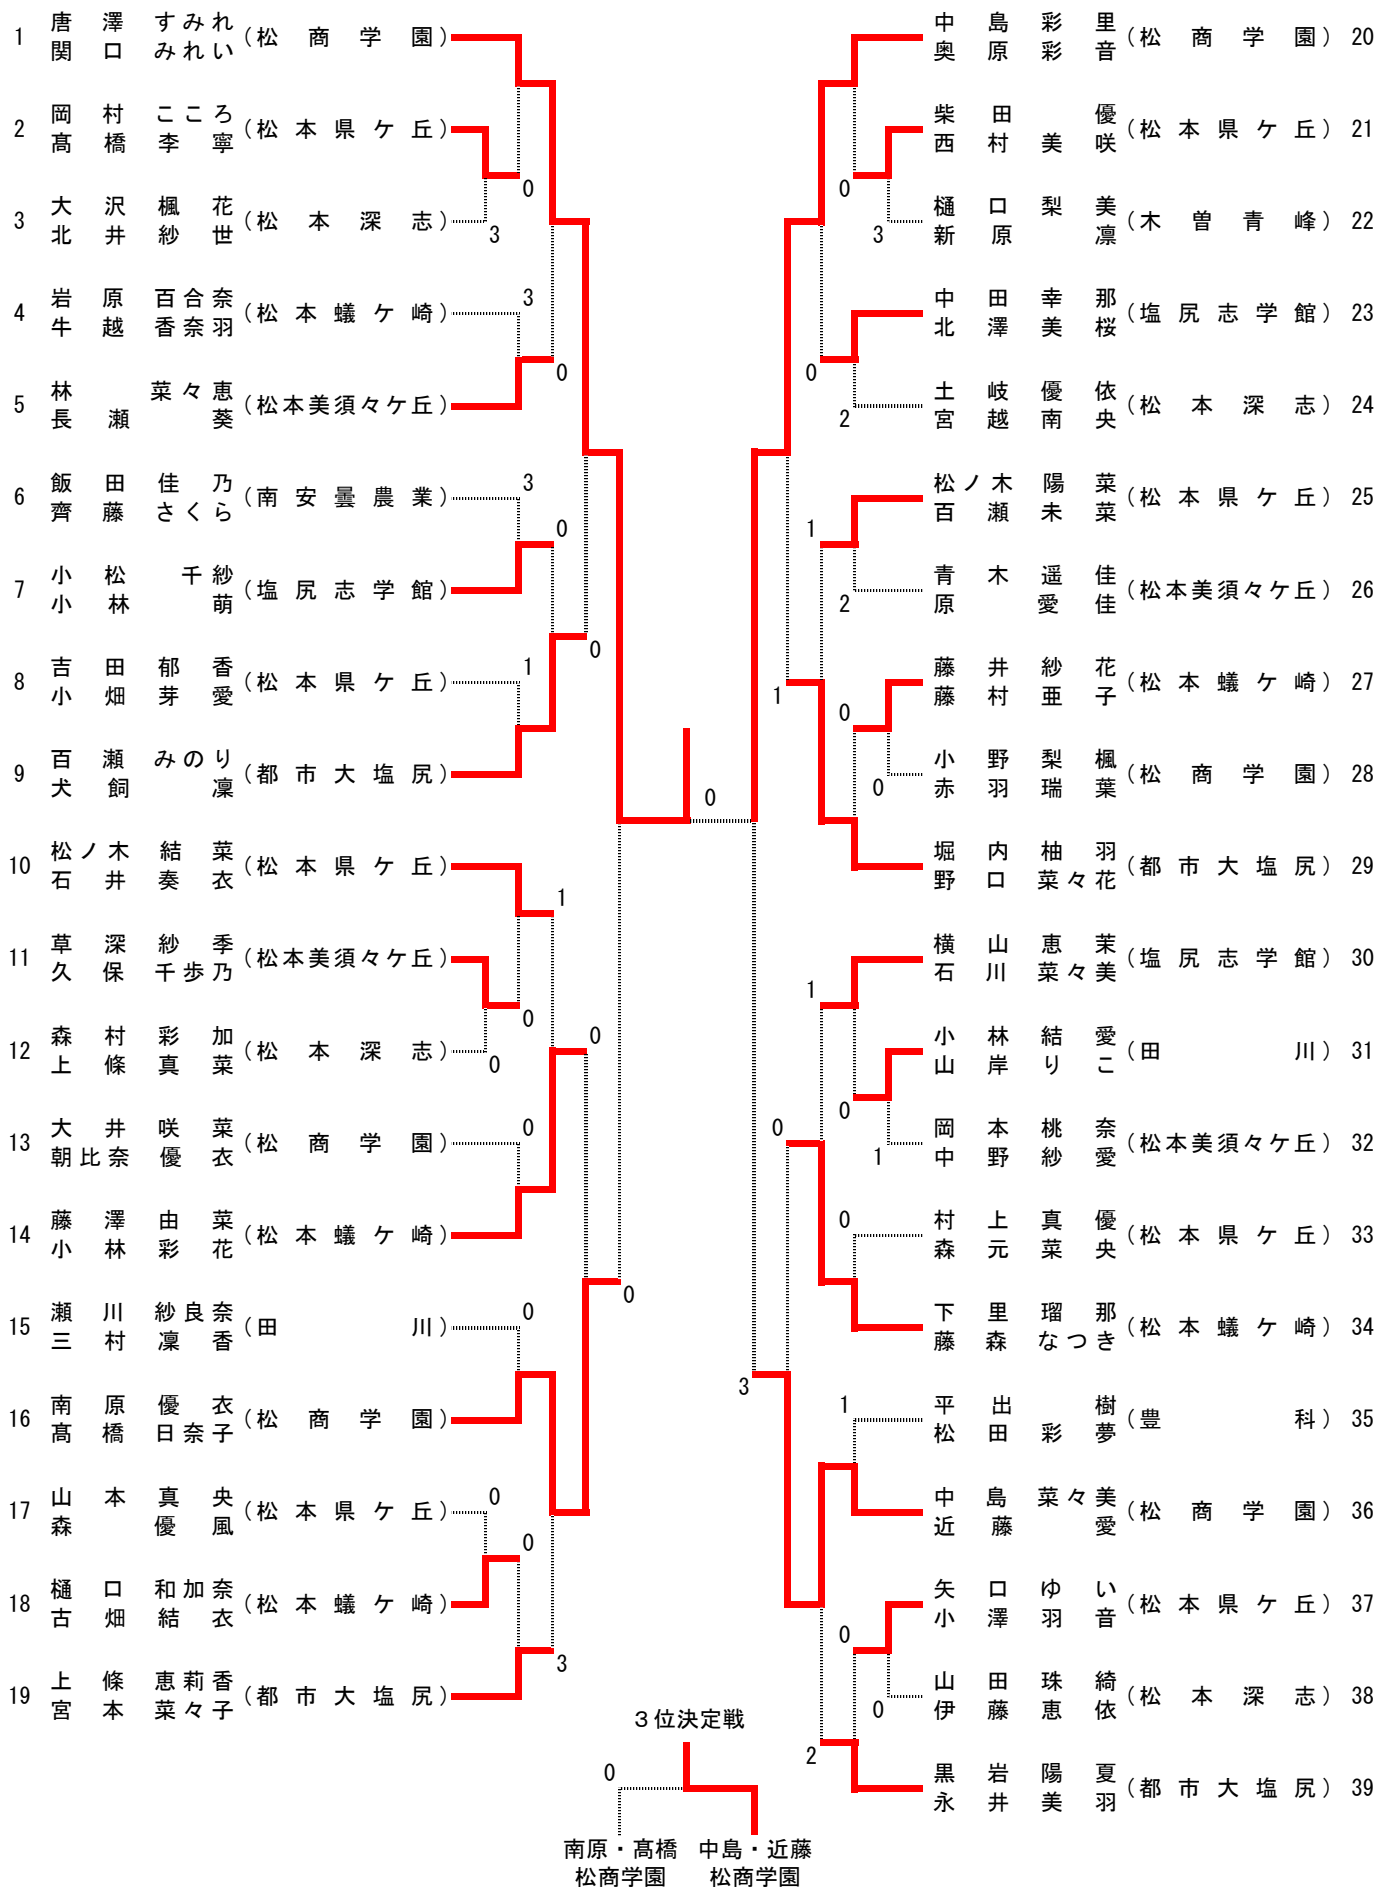

個人戦 男子

個人戦 女子

令和5年度長野県総合体育大会ソフトテニス競技 中信地区大会

令和5年5月13日(土)・14日(日)
浅間温泉庭球公園テニスコート

団体戦男子

※抽選校【田川 松本深志 豊科 南安曇農業】

- ・代表決定戦②は、2-3の敗者と4-5の敗者が対戦する。
- ・代表決定戦③は、6が7-8の勝者に負けた場合、6と7-8の敗者で対戦する。それ以外は行わない。

団体戦女子

Aリーグ		1	2	3	4	勝率	順位
1	松 商 学 園	-	③	③	③		1
2	松 本 深 志	0	-	0	1		4
3	松 本 蟻 ヶ 崎	0	③	-	②		2
4	塩 尻 志 学 館	0	②	1	-		3

Bリーグ		5	6	7	勝率	順位
5	都 市 大 塩 尻	-	③	③		1
6	松 本 美 須 々 ヶ 丘	0	-	1		3
7	松 本 県 ヶ 丘	0	②	-		2

決勝トーナメント