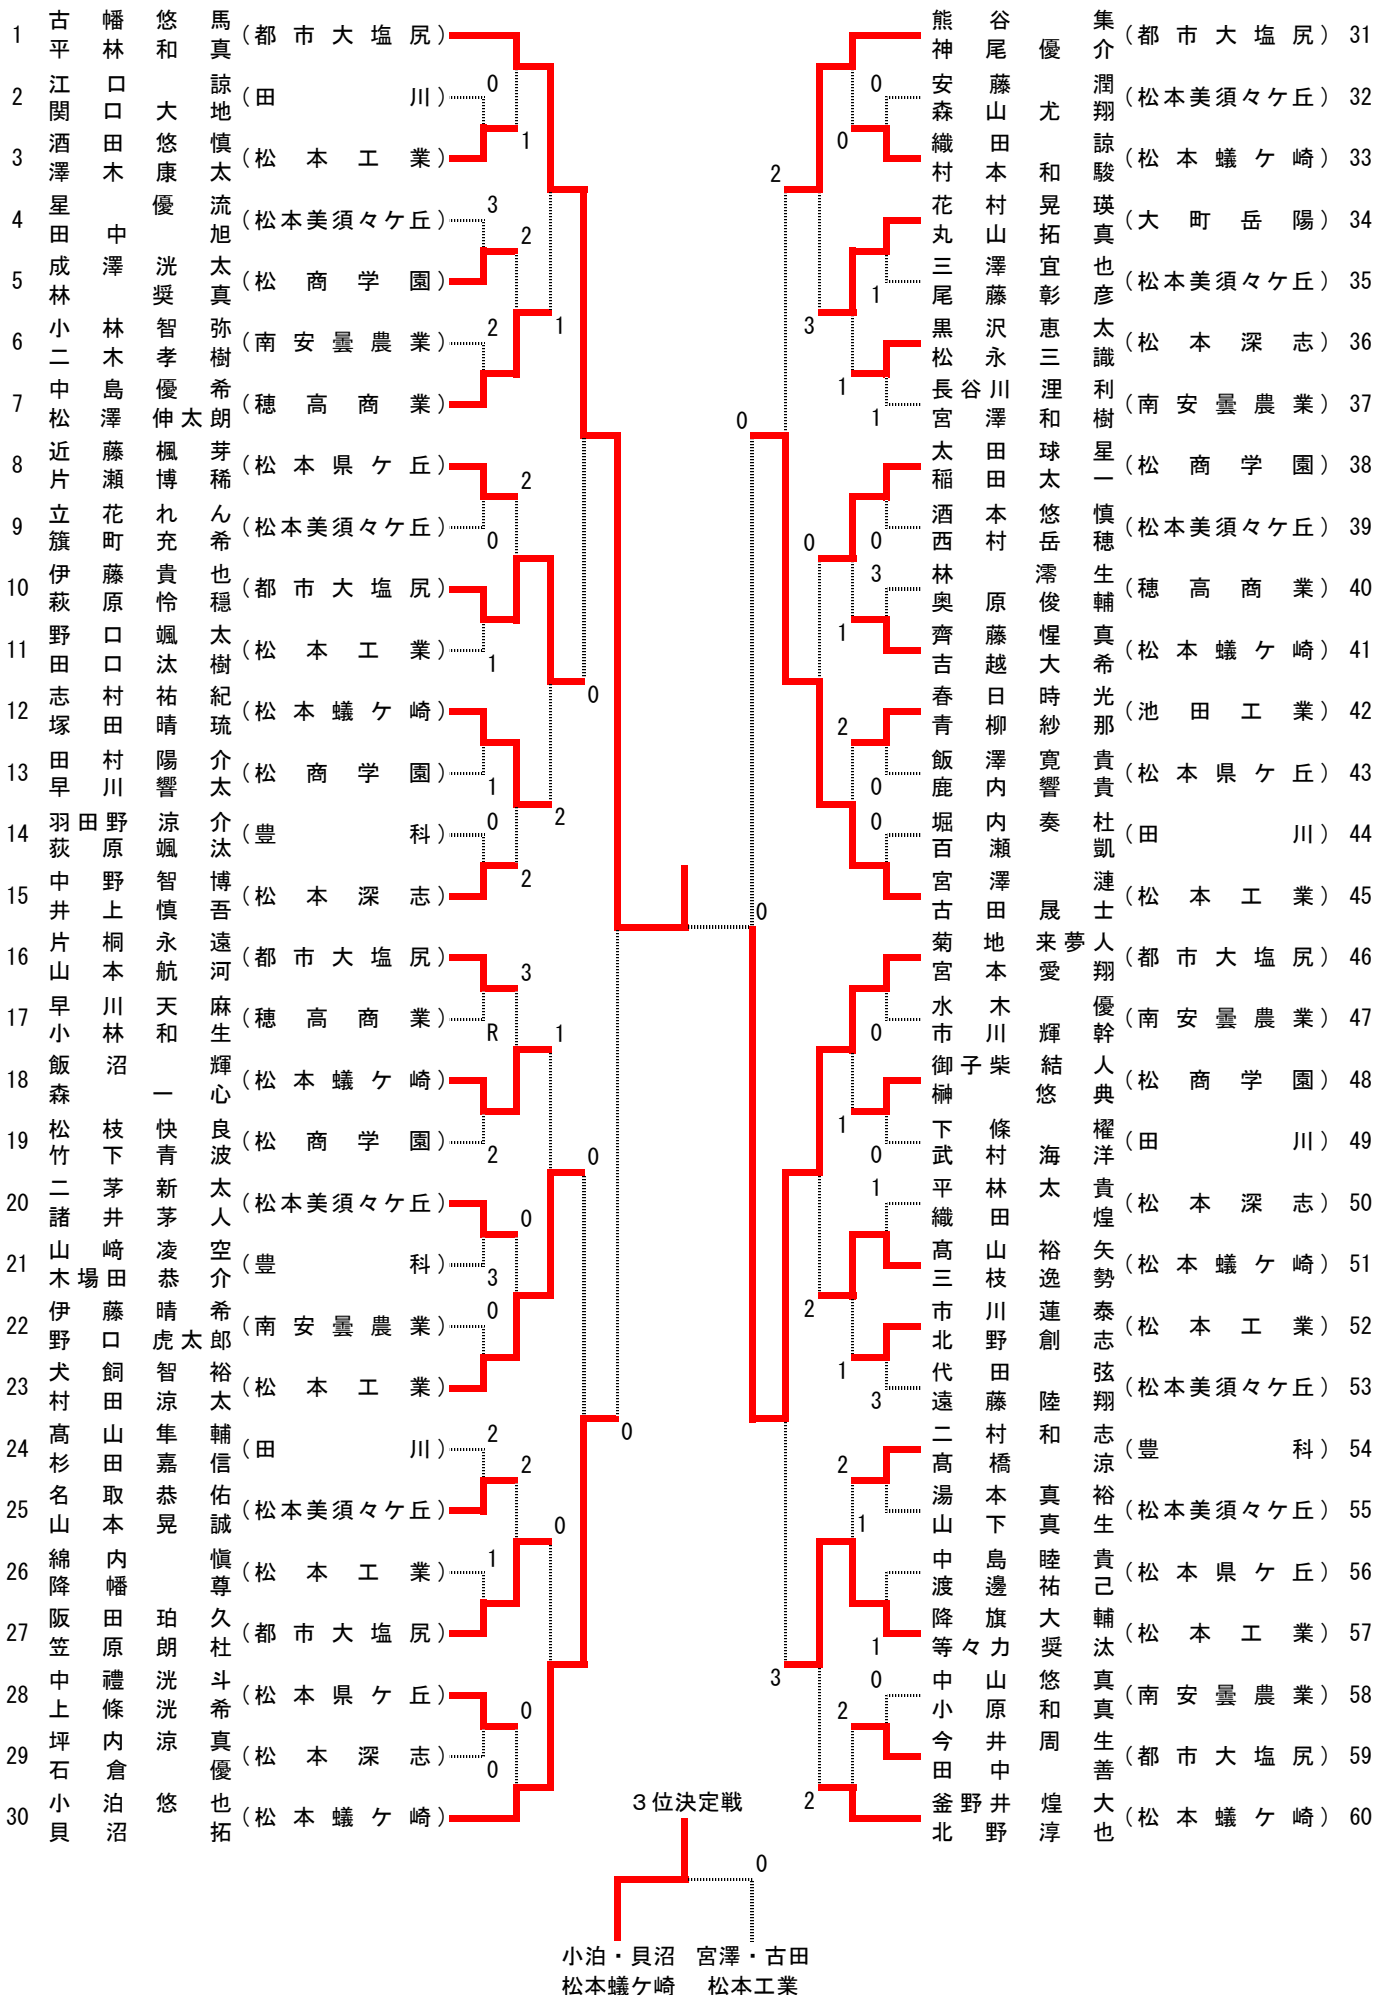

個人戦 男子

個人戦 女子

令和5年度長野県総合体育大会ソフトテニス競技 中信地区大会

令和5年5月13日(土)・14日(日)
浅間温泉庭球公園テニスコート

団体戦男子

※抽選校【田川 松本深志 豊科 南安曇農業】

- ・代表決定戦②は、2-3の敗者と4-5の敗者が対戦する。
- ・代表決定戦③は、6が7-8の勝者に負けた場合、6と7-8の敗者で対戦する。それ以外は行わない。

団体戦女子

Aリーグ		1	2	3	4	勝率	順位
1	松 商 学 園	-	③	③	③		1
2	松 本 深 志	0	-	0	1		4
3	松 本 蟻 ヶ 崎	0	③	-	②		2
4	塩 尻 志 学 館	0	②	1	-		3

Bリーグ		5	6	7	勝率	順位
5	都 市 大 塩 尻	-	③	③		1
6	松 本 美 須 々 ヶ 丘	0	-	1		3
7	松 本 県 ヶ 丘	0	②	-		2

決勝トーナメント