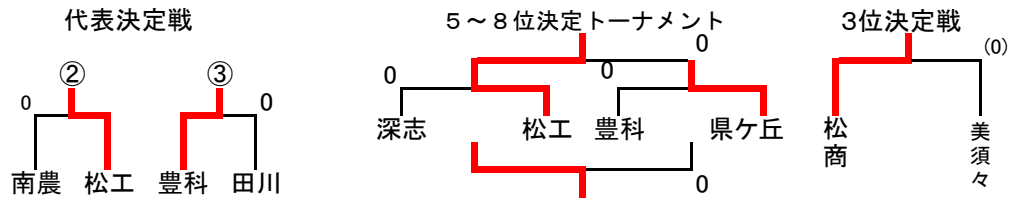

個人戦 男子

個人戦 女子

令和5年度長野県総合体育大会ソフトテニス競技 中信地区大会

令和5年5月13日(土)・14日(日)
浅間温泉庭球公園テニスコート

団体戦男子

※抽選校【田川 松本深志 豊科 南安曇農業】

- ・代表決定戦②は、2-3の敗者と4-5の敗者が対戦する。
- ・代表決定戦③は、6が7-8の勝者に負けた場合、6と7-8の敗者で対戦する。それ以外は行わない。

団体戦女子

Aリーグ		1	2	3	4	勝率	順位
1	松 商 学 園	-	③	③	③		1
2	松 本 深 志	0	-	0	1		4
3	松 本 蟻 ヶ 崎	0	③	-	②		2
4	塩 尻 志 学 館	0	②	1	-		3

Bリーグ		5	6	7	勝率	順位
5	都 市 大 塩 尻	-	③	③		1
6	松 本 美 須 々 ヶ 丘	0	-	1		3
7	松 本 県 ヶ 丘	0	②	-		2

決勝トーナメント