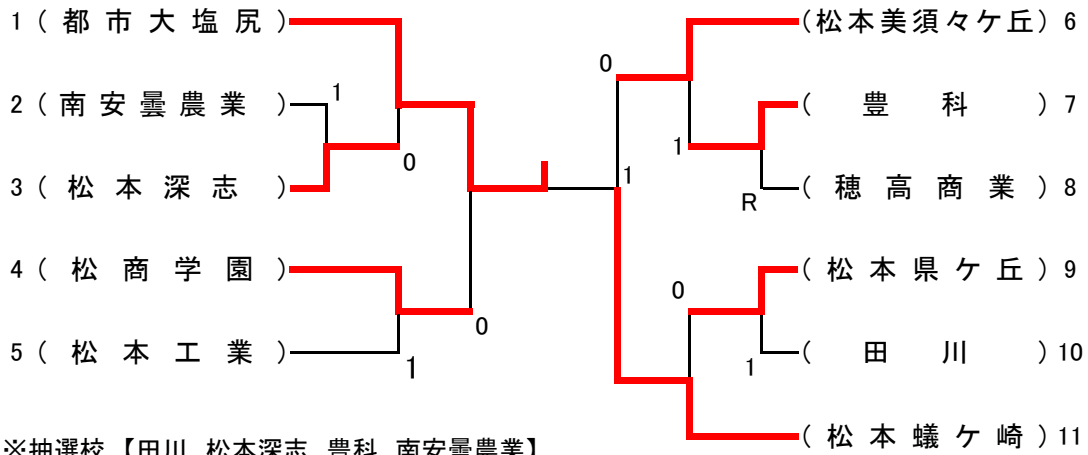

個人戦 男子

個人戦 女子

令和5年度長野県総合体育大会ソフトテニス競技 中信地区大会

令和5年5月13日(土)・14日(日)
浅間温泉庭球公園テニスコート

団体戦男子

※抽選校【田川 松本深志 豊科 南安曇農業】

- ・代表決定戦②は、2-3の敗者と4-5の敗者が対戦する。
- ・代表決定戦③は、6が7-8の勝者に負けた場合、6と7-8の敗者で対戦する。それ以外は行わない。

団体戦女子

Aリーグ		1	2	3	4	勝率	順位
1	松 商 学 園	-	③	③	③		1
2	松 本 深 志	0	-	0	1		4
3	松 本 蟻 ヶ 崎	0	③	-	②		2
4	塩 尻 志 学 館	0	②	1	-		3

Bリーグ		5	6	7	勝率	順位
5	都 市 大 塩 尻	-	③	③		1
6	松 本 美 須 々 ヶ 丘	0	-	1		3
7	松 本 県 ヶ 丘	0	②	-		2

決勝トーナメント