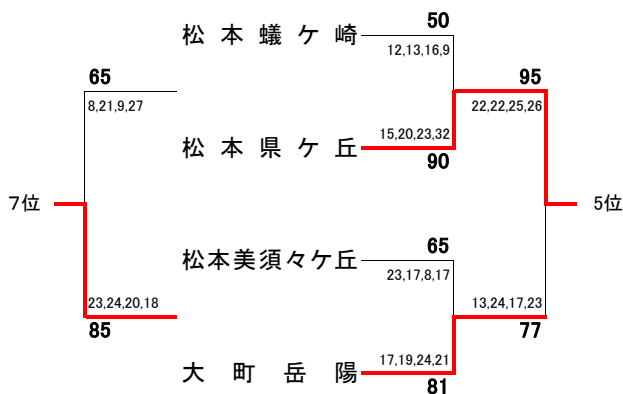

- 1位 松商学園
- 2位 松本第一
- 3位 松本深志
- 4位 日本ウエルネス長野
- 5位 松本県ヶ丘
- 6位 大町岳陽
- 7位 松本美須ヶヶ丘
- 8位 松本蟻ヶ崎

5~8決定戦

- 1位 松本国際
- 2位 松商学園
- 3位 松本蟻ヶ崎
- 4位 松本県ヶ丘
- 5位 松本深志
- 6位 塩尻志学館
- 7位 松本美須々ヶ丘
- 8位 木曾青峰