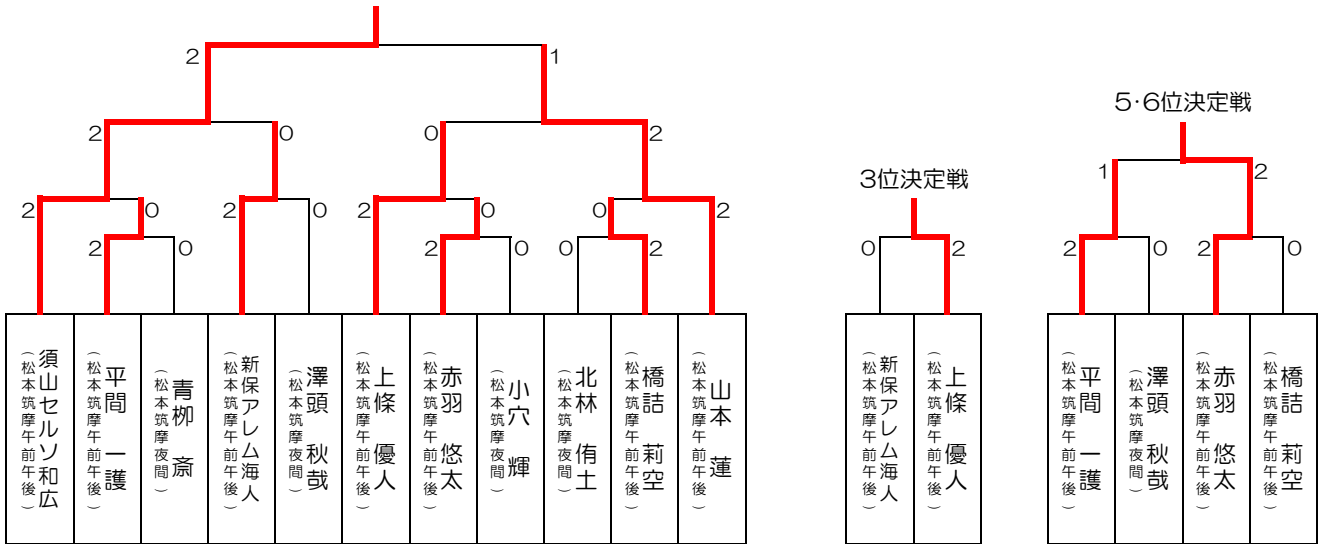

令和5年度 長野県高等学校定時制通信制総合体育大会中信大会 結果

日時：令和5年5月20日(土)

場所：松本筑摩高校 西体育館

出場者数：男子19名 女子5名 計24名

上位大会：令和5年度 長野県高等学校定時制通信制総合体育大会

期日 令和5年6月10日(土)

会場 諏訪実業高等学校 清水町体育館

出場者数 男子25名 女子12名 計37名(中信大会で実施されない競技の人数も含む)

結果一覧

		1位	2位	3位	4位	5位	6位
バドミントン	男子シングルス	須山セルソ和広 (松本筑摩午前午後)	山本 蓮 (松本筑摩午前午後)	上條 優人 (松本筑摩午前午後)	新保アレム海人 (松本筑摩午前午後)	赤羽 悠太 (松本筑摩午前午後)	平間 一護 (松本筑摩午前午後)
	女子シングルス	長尾 心音 (松本筑摩夜間)	小林 輝々 (松本筑摩午前午後)	丸山 悠舞 (松本筑摩午前午後)	武川 愛実 (松本筑摩午前午後)		
卓球	男子団体	松本国際 (通信)	松本筑摩 (午前午後)				
	女子団体	出場なし					
	男子個人	北原 優月 (松本国際通信)	伊東 珀 (松本国際通信)	得間 結人 (松本国際通信)	桑崎 晃次 (松本筑摩午前午後)	滝沢 仁士 (松本筑摩午前午後)	望月 武尊 (松本筑摩午前午後)
	女子個人	森 彩加 (松本筑摩午前午後)					

バドミントン(男子シングルス)

バドミントン(女子シングルス)

	丸山 悠舞	武川 愛実	小林 輝々	長尾 心音	勝	負	順位
丸山 悠舞 (松本筑摩午前午後)	○	○	×	×	1	2	3
武川 愛実 (松本筑摩午前午後)	×	○	×	×	0	3	4
小林 輝々 (松本筑摩午前午後)	○	○	○	×	2	1	2
長尾 心音 (松本筑摩夜間)	○	○	○	○	3	0	1