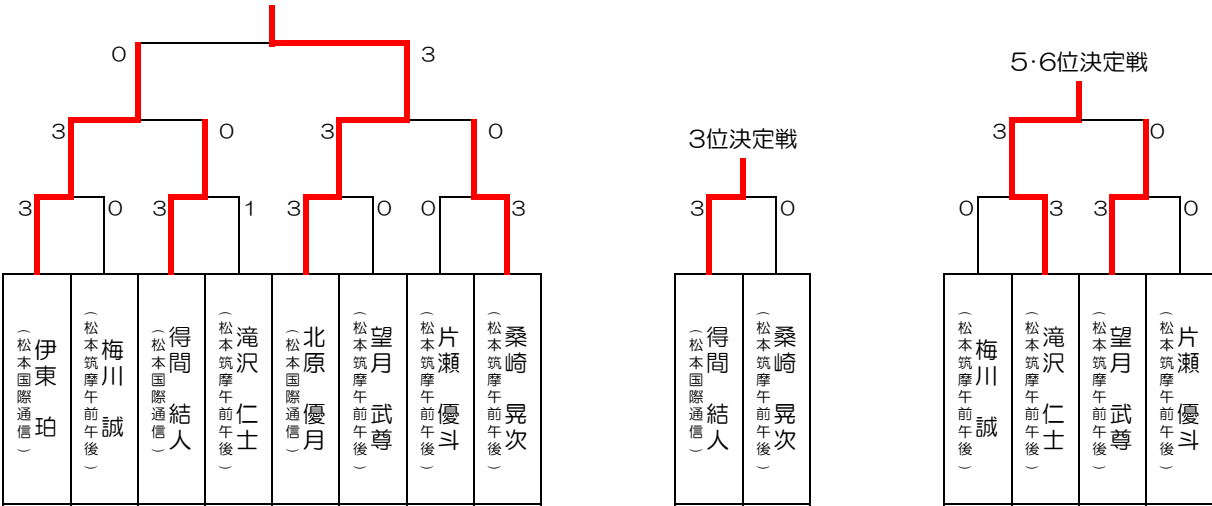

卓球(男子団体)

松本筑摩 (午前午後)	0	3	松本国際 (通信)
滝沢 仁士			得間 結人
桑崎 晃次			伊東 珀
望月 武尊			北原 優月
梅川 誠			
片瀬 優斗			

卓球(女子団体)

出場校なし

卓球(男子個人)

卓球(女子個人)

森 彩加
(松本筑摩午前午後)

出場者なし