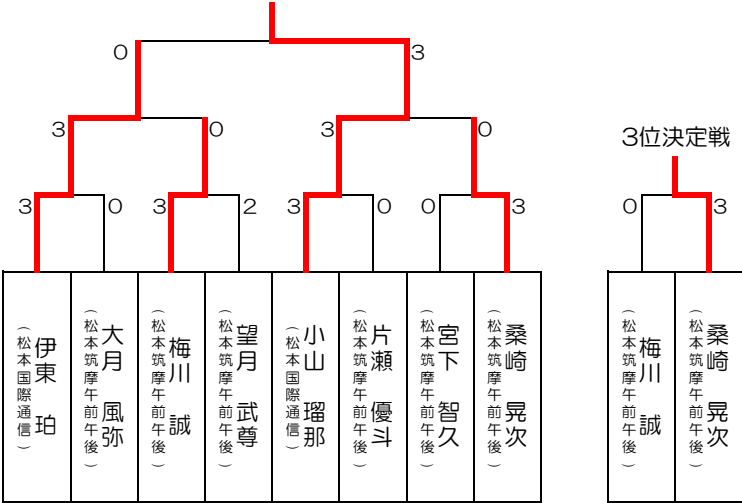

バドミントン(男子シングルス)

5・6位決定戦

	小松 翼	赤羽悠太	平間一護	小口 望風	勝	負	順位
小松 翼	○	2-0	0-2	2-1	2	1	6
赤羽悠太	0-2	○	2-1	0-2	1	2	8
平間一護	2-0	1-2	○	2-0	2	1	5
小口 望風	1-2	2-0	0-2	○	1	2	7

バドミントン(女子シングルス)

	丸山 悠舞	中坪 詩音	鶴見 綾	桐山 友李	勝	負	順位
丸山 悠舞 (松本筑摩午前午後)	○	○	○	○	2	0	1
中坪 詩音 (松本筑摩午前午後)	×	○	×	○	0	2	3
鶴見 綾 (松本筑摩午前午後)	×	○	○	○	1	1	2
桐山 友李 (池田工業)	棄権			○			

卓球(男子団体)

松本筑摩 (午前午後)
桑崎 晃次
望月 武尊
梅川 誠
片瀬 優斗
宮下 智久
大月 風弥

卓球(女子団体)

出場校なし

卓球(男子個人)

5・6位決定戦

	大月風弥	望月武尊	片瀬優斗	宮下智久	勝	負	順位
大月風弥	-	2-1	2-0	0-2	2	1	6
望月武尊	1-2	-	2-0	0-2	1	2	7
片瀬優斗	0-2	0-2	-	0-2	0	3	8
宮下智久	2-0	2-0	2-0	-	3	0	5