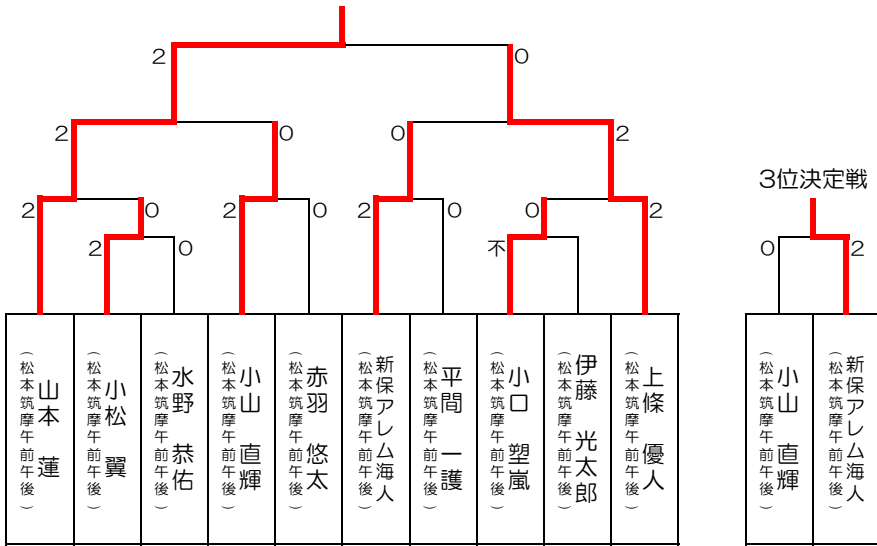

令和6年度 長野県高等学校定時制通信制総合体育大会中信大会 結果

日時：令和6年5月18日(土)

場所：松本筑摩高校 西体育館

出場者数：男子18名 女子5名 計23名

上位大会：令和6年度 長野県高等学校定時制通信制総合体育大会

期日 令和6年6月8日(土)

会場 長野高等学校・長野西高等学校・長野工業高等学校

出場者数 男子31名 女子12名 計43名(中信大会で実施されない競技の人数も含む)

結果一覧

団体1位 個人6位までが県大会出場

		1位	2位	3位	4位	5位	6位
バドミントン	男子シングルス	山本 蓮 (松本筑摩午前午後)	上條 優人 (松本筑摩午前午後)	新保アレム海人 (松本筑摩午前午後)	小山 直輝 (松本筑摩午前午後)	平間 一護 (松本筑摩午前午後)	小松 翼 (松本筑摩午前午後)
	女子シングルス	丸山 悠舞 (松本筑摩午前午後)	鶴見 綾 (松本筑摩午前午後)	中坪 詩音 (松本筑摩午前午後)			
卓球	男子団体	松本筑摩 (午前午後)					
	女子団体	出場なし					
	男子個人	小山 瑠那 (松本国際通信)	伊東 珀 (松本国際通信)	桑崎 晃次 (松本筑摩午前午後)	梅川 誠 (松本筑摩午前午後)	宮下 智久 (松本筑摩午前午後)	大月 風弥 (松本筑摩午前午後)
	女子個人	神田 ゆずゆ (松本筑摩午前午後)	佐々木 花菜 (松本筑摩午前午後)				

バドミントン(男子シングルス)

5・6位決定戦

	小松 翼	赤羽悠太	平間一護	小口 望風	勝	負	順位
小松 翼	○	2-0	0-2	2-1	2	1	6
赤羽悠太	0-2	○	2-1	0-2	1	2	8
平間一護	2-0	1-2	○	2-0	2	1	5
小口 望風	1-2	2-0	0-2	○	1	2	7

バドミントン(女子シングルス)

	丸山 悠舞	中坪 詩音	鶴見 綾	桐山 友李	勝	負	順位
丸山 悠舞 (松本筑摩午前午後)	○	○	○	○	2	0	1
中坪 詩音 (松本筑摩午前午後)	×	○	×	○	0	2	3
鶴見 綾 (松本筑摩午前午後)	×	○	○	○	1	1	2
桐山 友李 (池田工業)	棄権			○