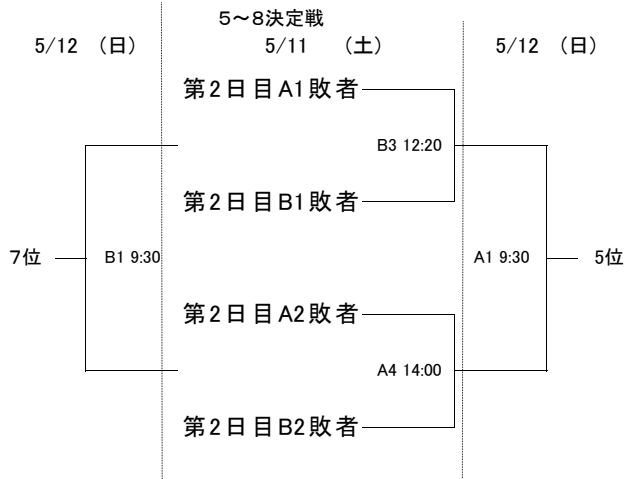

令和6年度
長野県総合体育大会
バスケットボール競技
中信大会

大会期日 令和6年5月10日(金)～12日(日)
会場 安曇野市堀金総合体育館
松本県ヶ丘高校 松商学園高校

大会長	石川 裕之	副大会長	小高 淳一
参与	加盟高等学校長		
大会委員長	丸山 靖幸	副大会委員長	白井 孝生
大会委員	今井 京	太田 安奈	池田 正
	榎本 麻衣	土井 康司	布山 裕太郎
会場長	長野 雅弘 (松商学園高校)		
競技委員長	白井 孝生		
競技委員	柳澤健太郎	島田健郎	榎本麻衣 仲田直史 芦沼拓哉

試合会場紹介

- Aコート 堀金総合体育館 入口側
- Bコート 堀金総合体育館 奥側
- Cコート 松商学園高校 入口側
- Dコート 松商学園高校 奥側
- Eコート 松本県ヶ丘高校 入口側
- Fコート 松本県ヶ丘高校 奥側

高校総体

前進しよう・向上しよう・飛躍しよう

令和6年度
女子

長野県総合体育大会 バasketボール競技 中信大会 組合せ

中信高体連Basketボール専門部

試合会場紹介