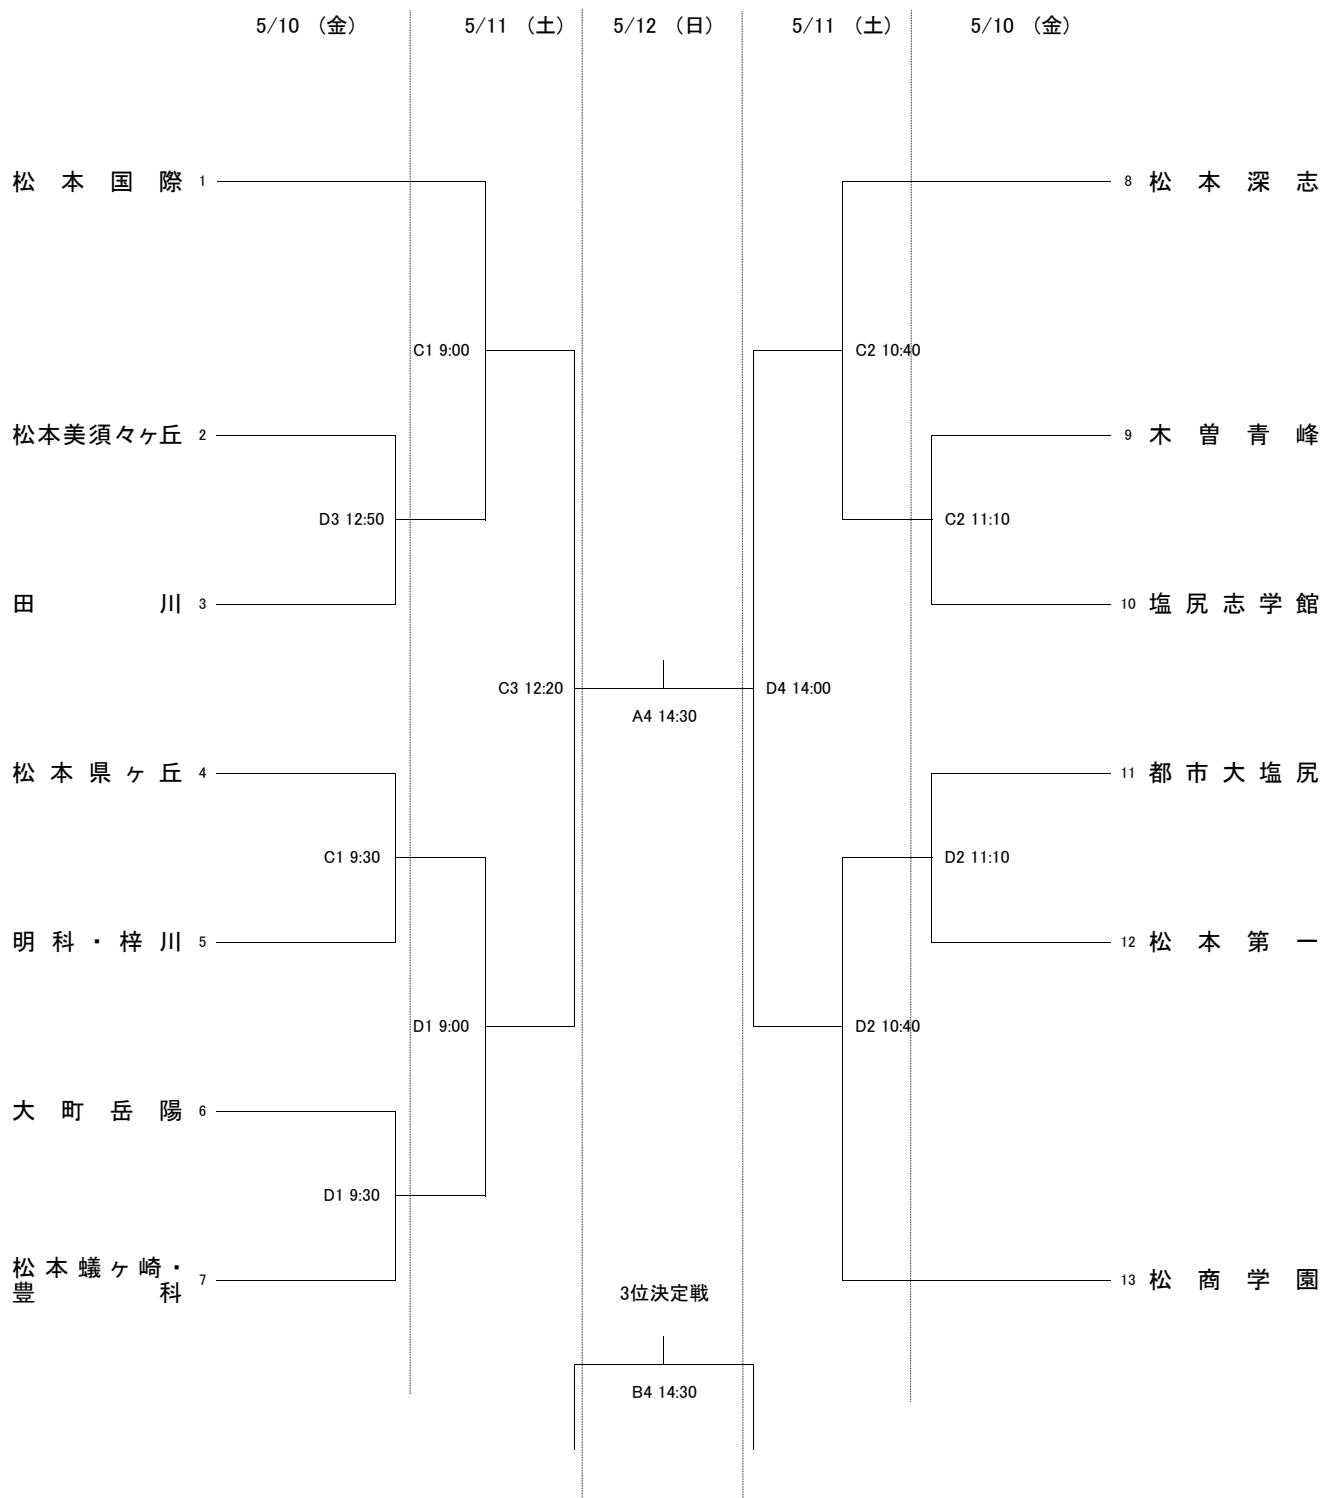

試合会場紹介

- Aコート 堀金総合体育館 入口側
- Bコート 堀金総合体育館 奥側
- Cコート 松商学園高校 入口側
- Dコート 松商学園高校 奥側
- Eコート 松本県ヶ丘高校 入口側
- Fコート 松本県ヶ丘高校 奥側

高校総体

前進しよう・向上しよう・飛躍しよう

令和6年度
女子

長野県総合体育大会 バasketボール競技 中信大会 組合せ

中信高体連Basketボール専門部

試合会場紹介

- Aコート 堀金総合体育館 入口側
- Bコート 堀金総合体育館 奥側
- Cコート 松商学園高校 入口側
- Dコート 松商学園高校 奥側
- Eコート 松本県ヶ丘高校 入口側
- Fコート 松本県ヶ丘高校 奥側

高校総体

前進しよう・向上しよう・飛躍しよう