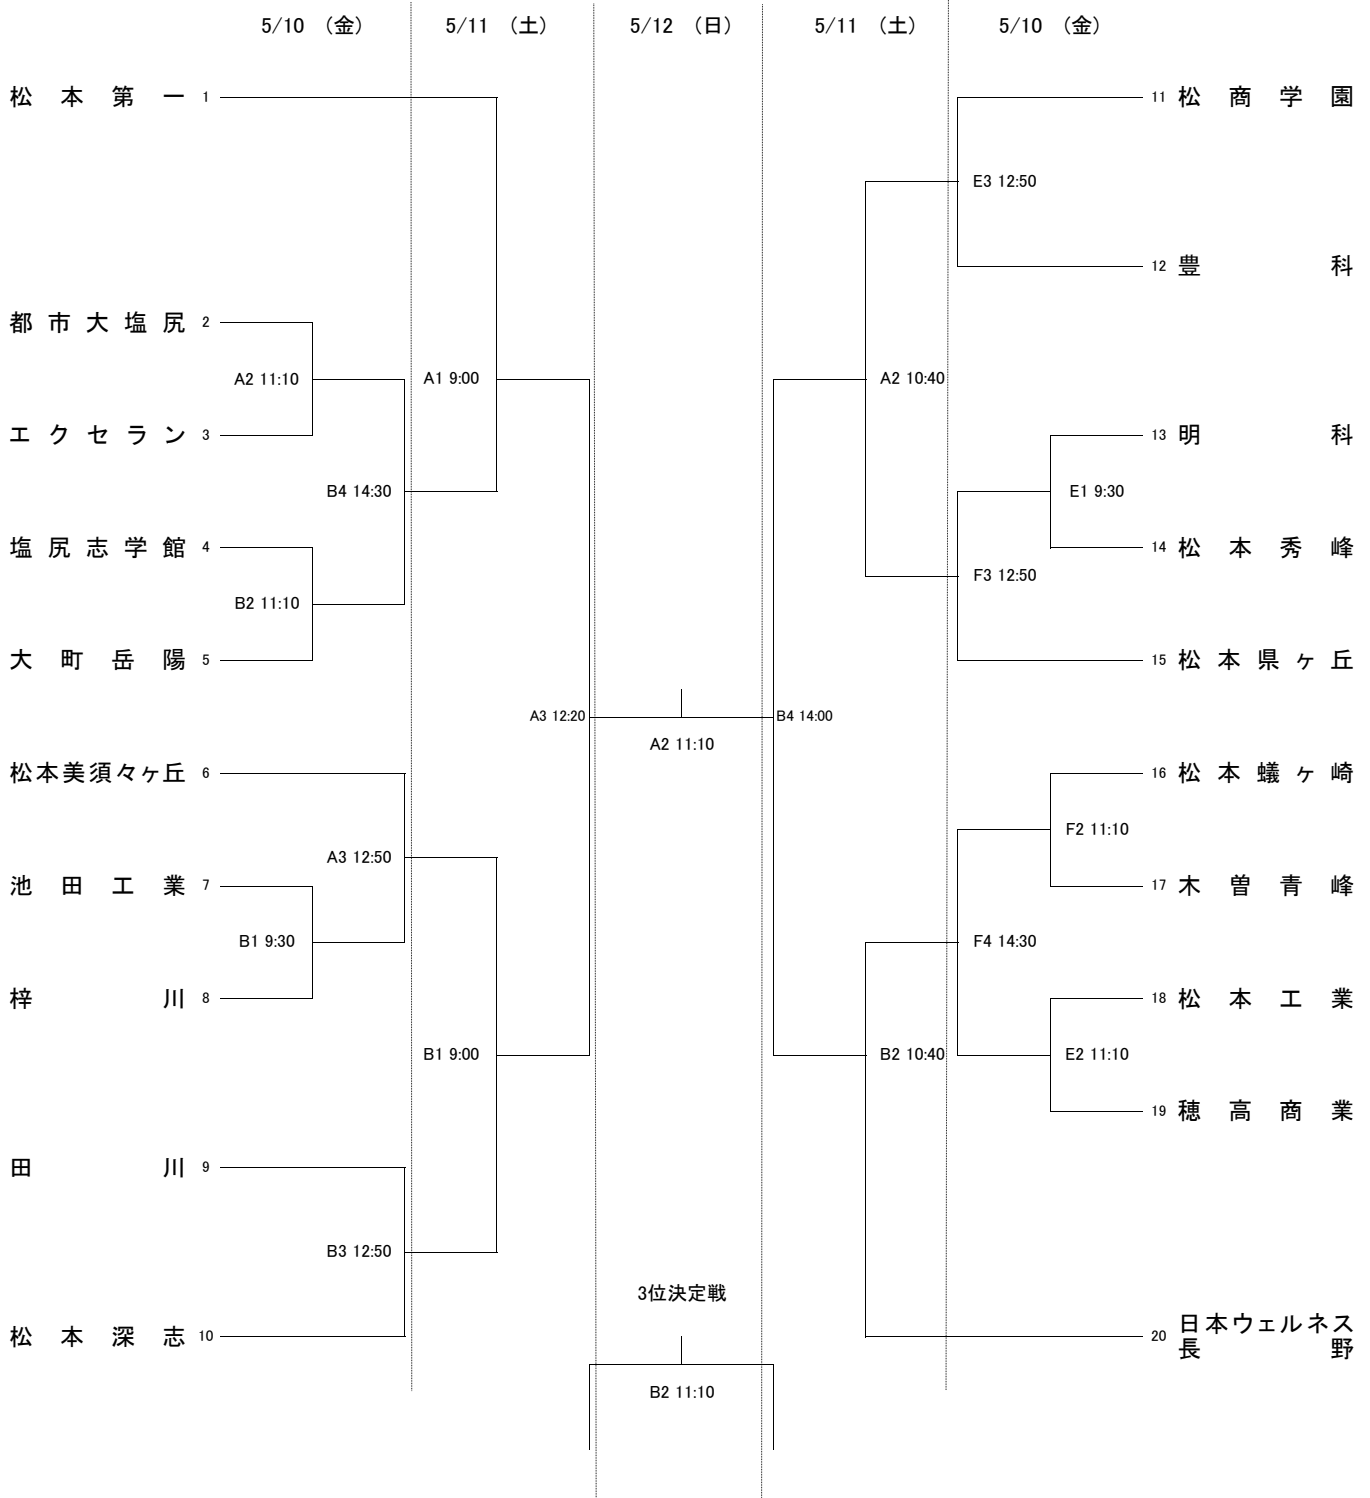

令和6年度
長野県総合体育大会
バスケットボール競技
中信大会

大会期日 令和6年5月10日(金)～12日(日)
会場 安曇野市堀金総合体育館
松本県ヶ丘高校 松商学園高校

大会長	石川 裕之	副大会長	小高 淳一
参与	加盟高等学校長		
大会委員長	丸山 靖幸	副大会委員長	白井 孝生
大会委員	今井 京	太田 安奈	池田 正
	榎本 麻衣	土井 康司	布山 裕太郎
会場長	長野 雅弘 (松商学園高校)		
競技委員長	白井 孝生		
競技委員	柳澤健太郎	島田健郎	榎本麻衣 仲田直史 芦沼拓哉

試合会場紹介

- Aコート 堀金総合体育館 入口側
- Bコート 堀金総合体育館 奥側
- Cコート 松商学園高校 入口側
- Dコート 松商学園高校 奥側
- Eコート 松本県ヶ丘高校 入口側
- Fコート 松本県ヶ丘高校 奥側

高校総体

前進しよう・向上しよう・飛躍しよう

令和6年度
女子

長野県総合体育大会 バasketボール競技 中信大会 組合せ

中信高体連Basketボール専門部

試合会場紹介

- Aコート 堀金総合体育館 入口側
- Bコート 堀金総合体育館 奥側
- Cコート 松商学園高校 入口側
- Dコート 松商学園高校 奥側
- Eコート 松本県ヶ丘高校 入口側
- Fコート 松本県ヶ丘高校 奥側

高校総体

前進しよう・向上しよう・飛躍しよう