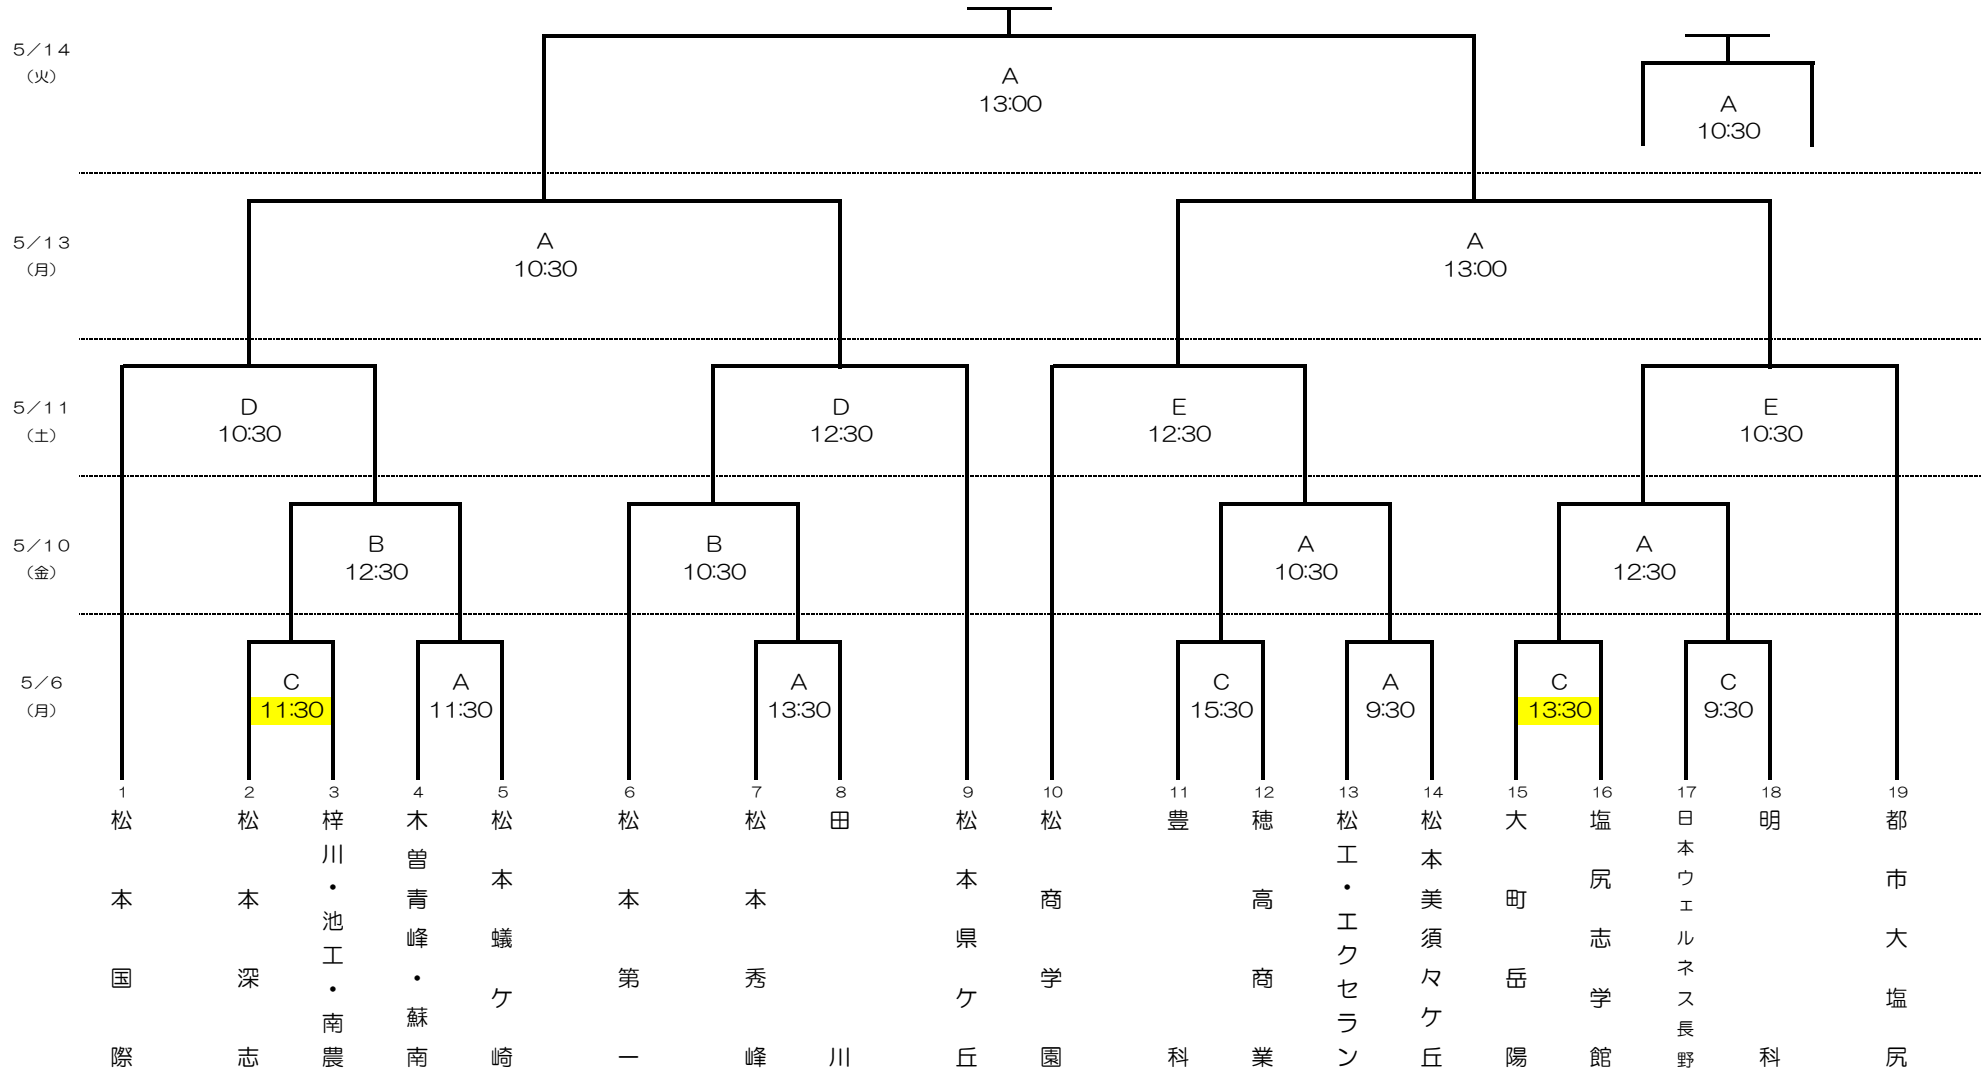

令和6年度 長野県高等学校総合体育大会サッカー競技 中信大会

<試合会場>

A：松本市サッカー場 B：あがた運動公園多目的広場 C：筑北村サッカー場 D：松本国際中・高総合グラウンド E：東京都市大学塩尻高等学校人工芝グラウンド